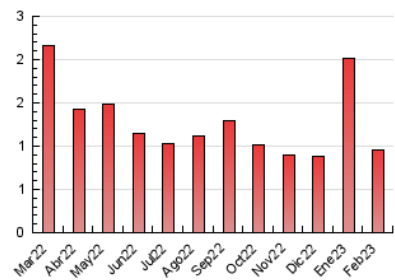

Páginas (x 1000)