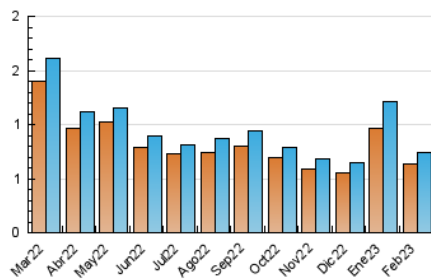

4.3 Por meses

N. únicos / Visitas (x 1000)