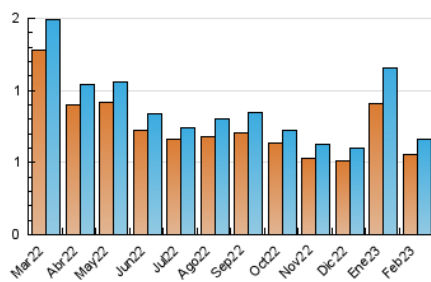

2. Secciones (Nacional)

	PAGINAS	%
HOME	57	6.51 %
RESTO	819	93.49 %

3. Por día del mes (Nacional)

Día	N. únicos	Visitas	Páginas	Día	N. únicos	Visitas	Páginas	Día	N. únicos	Visitas	Páginas
1	15	18	24	11	14	15	17	21	36	43	59
2	21	21	28	12	30	32	40	22	20	21	22
3	20	21	28	13	32	34	40	23	16	17	19
4	17	17	24	14	21	22	31	24	12	13	17
5	14	15	28	15	25	25	30	25	19	20	34
6	18	19	21	16	23	24	32	26	11	11	12
7	20	22	24	17	20	22	29	27	30	32	39
8	40	43	59	18	18	19	25	28	17	18	20
9	38	40	71	19	20	21	26				
10	27	28	34	20	31	33	43				

4. Gráficas (Nacional)

4.1 Por día de la semana (promedio)

N. únicos / Visitas (x 100)

Páginas (x 100)

4.2 Por franja horaria (promedio)

Visitas_ (x 1000)

Páginas (x 1000)

4.3 Por meses

N. únicos / Visitas (x 1000)

Páginas (x 1000)

5. Observaciones

Este Medio Electrónico de Comunicación ha sido medido por la herramienta Google Analytics de Google (Universal Analytics)

6. Definiciones básicas (Para más información ver Normas Técnicas para el Control de los Medios Electrónicos de Comunicación)

Visita:

Una secuencia ininterrumpida de páginas servidas a un usuario válido. Si dicho usuario no realiza peticiones de páginas en un periodo de tiempo (30 min) la siguiente petición constituirá el inicio de una nueva visita.