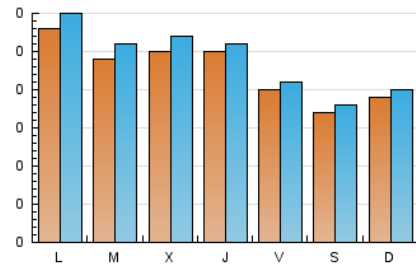

1. Cifras totales y promedios (Nacional)

MES - AÑO	NAVEGADORES UNICOS	VISITAS	PAGINAS
Febrero - 2023	555	666	876
PROMEDIO DIARIO	22	24	31
PROMEDIO LUNES-VIERNES	24	26	34
PROMEDIO SABADO-DOMINGO	18	19	26
PAGINAS / VISITAS	1,32		
DURACION MEDIA VISITAS	0:00:29		
DURACION MEDIA PAGINAS	0:01:30		

2. Secciones (Nacional)

	PAGINAS	%
HOME	57	6.51 %
RESTO	819	93.49 %

3. Por día del mes (Nacional)

Día	N. únicos	Visitas	Páginas	Día	N. únicos	Visitas	Páginas	Día	N. únicos	Visitas	Páginas
1	15	18	24	11	14	15	17	21	36	43	59
2	21	21	28	12	30	32	40	22	20	21	22
3	20	21	28	13	32	34	40	23	16	17	19
4	17	17	24	14	21	22	31	24	12	13	17
5	14	15	28	15	25	25	30	25	19	20	34
6	18	19	21	16	23	24	32	26	11	11	12
7	20	22	24	17	20	22	29	27	30	32	39
8	40	43	59	18	18	19	25	28	17	18	20
9	38	40	71	19	20	21	26				
10	27	28	34	20	31	33	43				

4. Gráficas (Nacional)

4.1 Por día de la semana (promedio)

N. únicos / Visitas (x 100)

Páginas (x 100)

4.2 Por franja horaria (promedio)

Visitas_ (x 1000)

Páginas (x 1000)

4.3 Por meses