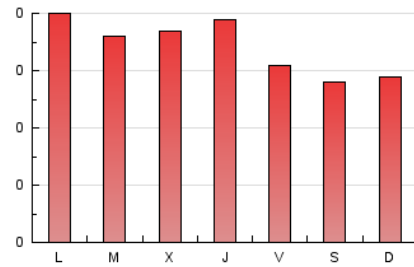

1. Cifras totales y promedios (Nacional e Internacional)

MES - AÑO	NAVEGADORES UNICOS	VISITAS	PAGINAS
Febrero - 2023	633	745	961
PROMEDIO DIARIO	25	27	34
PROMEDIO LUNES-VIERNES	27	29	37
PROMEDIO SABADO-DOMINGO	21	22	29
PAGINAS / VISITAS	1,29		
DURACION MEDIA VISITAS	0:00:26		
DURACION MEDIA PAGINAS	0:01:29		

2. Secciones (Nacional e Internacional)

	PAGINAS	%
HOME	106	11.03 %
RESTO	855	88.97 %

3. Por día del mes (Nacional e Internacional)

Día	N. únicos	Visitas	Páginas	Día	N. únicos	Visitas	Páginas	Día	N. únicos	Visitas	Páginas
1	18	21	27	11	18	19	21	21	38	45	61
2	23	23	30	12	32	34	42	22	25	26	27
3	23	24	35	13	37	39	45	23	17	18	20
4	21	21	28	14	23	24	33	24	15	16	20
5	16	17	30	15	27	27	33	25	21	22	36
6	22	23	25	16	24	25	33	26	15	15	16
7	24	26	29	17	24	26	33	27	36	38	45
8	43	46	62	18	21	22	28	28	19	20	22
9	38	40	71	19	21	22	27				
10	30	31	37	20	33	35	45				

4. Gráficas (Nacional e Internacional)

4.1 Por día de la semana (promedio)

N. únicos / Visitas (x 100)

Páginas (x 100)

4.2 Por franja horaria (promedio)

Visitas_ (x 1000)

Páginas (x 1000)

4.3 Por meses