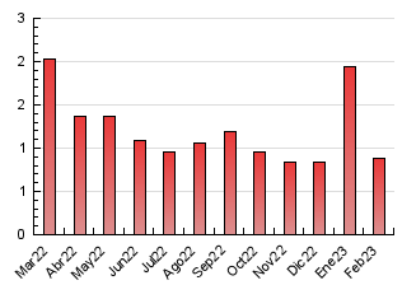

1. Cifras totales y promedios (Nacional)

MES - AÑO	NAVEGADORES UNICOS	VISITAS	PAGINAS
Febrero - 2023	555	666	876
PROMEDIO DIARIO	22	24	31
PROMEDIO LUNES-VIERNES	24	26	34
PROMEDIO SABADO-DOMINGO	18	19	26
PAGINAS / VISITAS	1,32		
DURACION MEDIA VISITAS	0:00:29		
DURACION MEDIA PAGINAS	0:01:30		

2. Secciones (Nacional)

	PAGINAS	%
HOME	57	6.51 %
RESTO	819	93.49 %

3. Por día del mes (Nacional)

Día	N. únicos	Visitas	Páginas	Día	N. únicos	Visitas	Páginas	Día	N. únicos	Visitas	Páginas
1	15	18	24	11	14	15	17	21	36	43	59
2	21	21	28	12	30	32	40	22	20	21	22
3	20	21	28	13	32	34	40	23	16	17	19
4	17	17	24	14	21	22	31	24	12	13	17
5	14	15	28	15	25	25	30	25	19	20	34
6	18	19	21	16	23	24	32	26	11	11	12
7	20	22	24	17	20	22	29	27	30	32	39
8	40	43	59	18	18	19	25	28	17	18	20
9	38	40	71	19	20	21	26				
10	27	28	34	20	31	33	43				

4. Gráficas (Nacional)

4.1 Por día de la semana (promedio)

N. únicos / Visitas (x 100)

Páginas (x 100)

4.2 Por franja horaria (promedio)

Visitas_ (x 1000)

Páginas (x 1000)

4.3 Por meses

N. únicos / Visitas (x 1000)

Páginas (x 1000)

5. Observaciones

Este Medio Electrónico de Comunicación ha sido medido por la herramienta Google Analytics de Google (Universal Analytics)

6. Definiciones básicas (Para más información ver Normas Técnicas para el Control de los Medios Electrónicos de Comunicación)