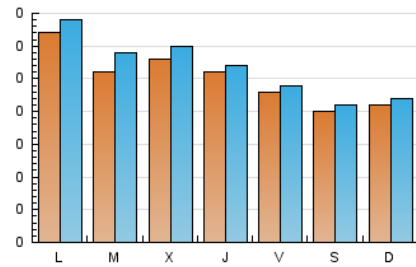

1. Cifras totales y promedios (Nacional e Internacional)

MES - AÑO	NAVEGADORES UNICOS	VISITAS	PAGINAS
Febrero - 2023	633	745	961
PROMEDIO DIARIO	25	27	34
PROMEDIO LUNES-VIERNES	27	29	37
PROMEDIO SABADO-DOMINGO	21	22	29
PAGINAS / VISITAS	1,29		
DURACION MEDIA VISITAS	0:00:26		
DURACION MEDIA PAGINAS	0:01:29		

2. Secciones (Nacional e Internacional)

	PAGINAS	%
HOME	106	11.03 %
RESTO	855	88.97 %

3. Por día del mes (Nacional e Internacional)

Día	N. únicos	Visitas	Páginas	Día	N. únicos	Visitas	Páginas	Día	N. únicos	Visitas	Páginas
1	18	21	27	11	18	19	21	21	38	45	61
2	23	23	30	12	32	34	42	22	25	26	27
3	23	24	35	13	37	39	45	23	17	18	20
4	21	21	28	14	23	24	33	24	15	16	20
5	16	17	30	15	27	27	33	25	21	22	36
6	22	23	25	16	24	25	33	26	15	15	16
7	24	26	29	17	24	26	33	27	36	38	45
8	43	46	62	18	21	22	28	28	19	20	22
9	38	40	71	19	21	22	27				
10	30	31	37	20	33	35	45				

4. Gráficas (Nacional e Internacional)

4.1 Por día de la semana (promedio)

N. únicos / Visitas (x 100)

Páginas (x 100)

4.2 Por franja horaria (promedio)

Visitas_ (x 1000)

Páginas (x 1000)

4.3 Por meses