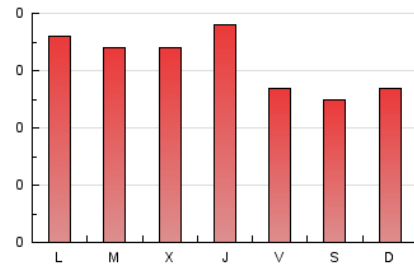

1. Cifras totales y promedios (Nacional)

MES - AÑO	NAVEGADORES UNICOS	VISITAS	PAGINAS
Febrero - 2023	555	666	876
PROMEDIO DIARIO	22	24	31
PROMEDIO LUNES-VIERNES	24	26	34
PROMEDIO SABADO-DOMINGO	18	19	26
PAGINAS / VISITAS	1,32		
DURACION MEDIA VISITAS	0:00:29		
DURACION MEDIA PAGINAS	0:01:30		

2. Secciones (Nacional)

	PAGINAS	%
HOME	57	6.51 %
RESTO	819	93.49 %

3. Por día del mes (Nacional)

Día	N. únicos	Visitas	Páginas	Día	N. únicos	Visitas	Páginas	Día	N. únicos	Visitas	Páginas
1	15	18	24	11	14	15	17	21	36	43	59
2	21	21	28	12	30	32	40	22	20	21	22
3	20	21	28	13	32	34	40	23	16	17	19
4	17	17	24	14	21	22	31	24	12	13	17
5	14	15	28	15	25	25	30	25	19	20	34
6	18	19	21	16	23	24	32	26	11	11	12
7	20	22	24	17	20	22	29	27	30	32	39
8	40	43	59	18	18	19	25	28	17	18	20
9	38	40	71	19	20	21	26				
10	27	28	34	20	31	33	43				

4. Gráficas (Nacional)

4.1 Por día de la semana (promedio)

N. únicos / Visitas (x 100)

Páginas (x 100)

4.2 Por franja horaria (promedio)

Visitas_ (x 1000)

Páginas (x 1000)

4.3 Por meses