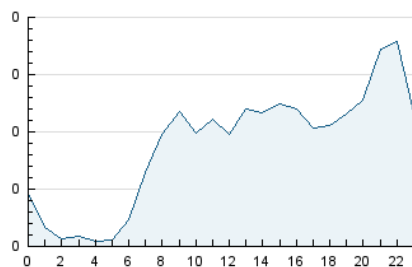

2. Secciones (Nacional)

	PAGINAS	%
HOME	315	11.59 %
RESTO	2.403	88.41 %

3. Por día del mes (Nacional)

Día	N. únicos	Visitas	Páginas	Día	N. únicos	Visitas	Páginas	Día	N. únicos	Visitas	Páginas
1	19	19	24	11	94	98	121	21	38	40	50
2	117	120	151	12	50	54	99	22	17	17	18
3	211	223	254	13	156	181	241	23	16	16	17
4	119	124	155	14	146	155	185	24	29	31	34
5	84	91	115	15	30	32	40	25	57	65	89
6	66	72	93	16	34	35	42	26	102	107	128
7	61	67	89	17	43	49	78	27	57	61	88
8	31	32	44	18	30	33	52	28	60	62	92
9	34	36	46	19	32	39	53	29	60	65	77
10	123	130	169	20	49	52	74				

4. Gráficas (Nacional)

4.1 Por día de la semana (promedio)

N. únicos / Visitas (x 100)

Páginas (x 100)

4.2 Por franja horaria (promedio)

Visitas (x 1000)

Páginas (x 1000)

4.3 Por meses