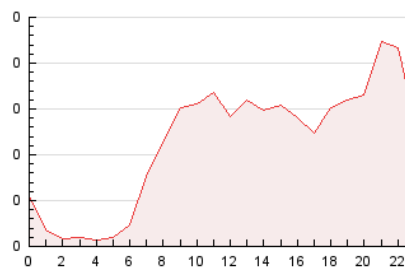

2. Secciones (Nacional)

	PAGINAS	%
HOME	315	11.59 %
RESTO	2.403	88.41 %

3. Por día del mes (Nacional)

Día	N. únicos	Visitas	Páginas	Día	N. únicos	Visitas	Páginas	Día	N. únicos	Visitas	Páginas
1	19	19	24	11	94	98	121	21	38	40	50
2	117	120	151	12	50	54	99	22	17	17	18
3	211	223	254	13	156	181	241	23	16	16	17
4	119	124	155	14	146	155	185	24	29	31	34
5	84	91	115	15	30	32	40	25	57	65	89
6	66	72	93	16	34	35	42	26	102	107	128
7	61	67	89	17	43	49	78	27	57	61	88
8	31	32	44	18	30	33	52	28	60	62	92
9	34	36	46	19	32	39	53	29	60	65	77
10	123	130	169	20	49	52	74				

4. Gráficas (Nacional)

4.1 Por día de la semana (promedio)

N. únicos / Visitas (x 100)

Páginas (x 100)

4.2 Por franja horaria (promedio)

Visitas (x 1000)

Páginas (x 1000)

4.3 Por meses