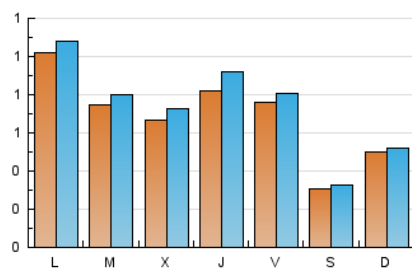

1. Cifras totales y promedios (Nacional)

MES - AÑO	NAVEGADORES UNICOS	VISITAS	PAGINAS
Febrero - 2020	1.699	2.106	2.718
PROMEDIO DIARIO	68	73	94
PROMEDIO LUNES-VIERNES	80	87	113
PROMEDIO SABADO-DOMINGO	40	41	51
PAGINAS / VISITAS	1,29		
DURACION MEDIA VISITAS	0:00:43		
DURACION MEDIA PAGINAS	0:02:29		

2. Secciones (Nacional)

	PAGINAS	%
HOME	315	11.59 %
RESTO	2.403	88.41 %

3. Por día del mes (Nacional)

Día	N. únicos	Visitas	Páginas	Día	N. únicos	Visitas	Páginas	Día	N. únicos	Visitas	Páginas
1	19	19	24	11	94	98	121	21	38	40	50
2	117	120	151	12	50	54	99	22	17	17	18
3	211	223	254	13	156	181	241	23	16	16	17
4	119	124	155	14	146	155	185	24	29	31	34
5	84	91	115	15	30	32	40	25	57	65	89
6	66	72	93	16	34	35	42	26	102	107	128
7	61	67	89	17	43	49	78	27	57	61	88
8	31	32	44	18	30	33	52	28	60	62	92
9	34	36	46	19	32	39	53	29	60	65	77
10	123	130	169	20	49	52	74				

4. Gráficas (Nacional)

4.1 Por día de la semana (promedio)

N. únicos / Visitas (x 100)

Páginas (x 100)

4.2 Por franja horaria (promedio)

Visitas (x 1000)

Páginas (x 1000)

4.3 Por meses