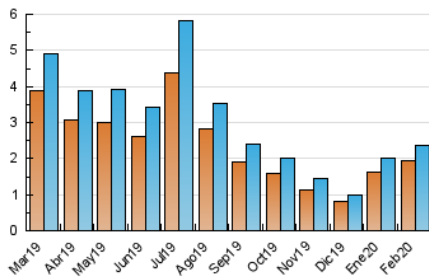

4.3 Por meses

N. únicos / Visitas (x 1000)