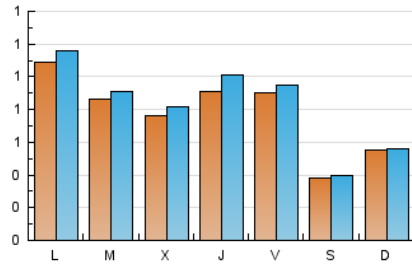

1. Cifras totales y promedios (Nacional e Internacional)

MES - AÑO	NAVEGADORES UNICOS	VISITAS	PAGINAS
Febrero - 2020	1.949	2.360	2.983
PROMEDIO DIARIO	76	81	103
PROMEDIO LUNES-VIERNES	90	97	123
PROMEDIO SABADO-DOMINGO	45	47	57
PAGINAS / VISITAS	1,26		
DURACION MEDIA VISITAS	0:00:39		
DURACION MEDIA PAGINAS	0:02:27		

2. Secciones (Nacional e Internacional)

	PAGINAS	%
HOME	345	11.57 %
RESTO	2.638	88.43 %

3. Por día del mes (Nacional e Internacional)

Día	N. únicos	Visitas	Páginas	Día	N. únicos	Visitas	Páginas	Día	N. únicos	Visitas	Páginas
1	23	23	28	11	106	110	133	21	50	52	62
2	124	127	158	12	58	62	107	22	25	25	26
3	231	243	278	13	160	185	245	23	19	19	24
4	137	142	173	14	163	172	203	24	29	31	34
5	93	101	125	15	37	39	48	25	71	79	103
6	76	82	103	16	36	37	44	26	119	124	146
7	71	77	99	17	44	50	79	27	74	79	106
8	32	33	45	18	31	34	53	28	77	79	109
9	39	41	51	19	34	41	55	29	73	78	90
10	131	138	177	20	54	57	79				

4. Gráficas (Nacional e Internacional)

4.1 Por día de la semana (promedio)

N. únicos / Visitas (x 100)

Páginas (x 100)

4.2 Por franja horaria (promedio)

Visitas (x 1000)

Páginas (x 1000)

4.3 Por meses