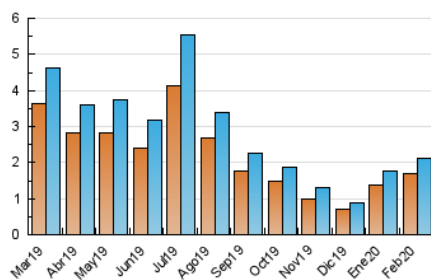

4.3 Por meses

N. únicos / Visitas (x 1000)