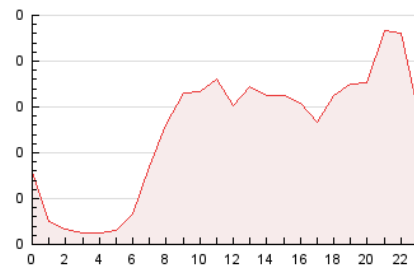

2. Secciones (Nacional e Internacional)

	PAGINAS	%
HOME	345	11.57 %
RESTO	2.638	88.43 %

3. Por día del mes (Nacional e Internacional)

Día	N. únicos	Visitas	Páginas	Día	N. únicos	Visitas	Páginas	Día	N. únicos	Visitas	Páginas
1	23	23	28	11	106	110	133	21	50	52	62
2	124	127	158	12	58	62	107	22	25	25	26
3	231	243	278	13	160	185	245	23	19	19	24
4	137	142	173	14	163	172	203	24	29	31	34
5	93	101	125	15	37	39	48	25	71	79	103
6	76	82	103	16	36	37	44	26	119	124	146
7	71	77	99	17	44	50	79	27	74	79	106
8	32	33	45	18	31	34	53	28	77	79	109
9	39	41	51	19	34	41	55	29	73	78	90
10	131	138	177	20	54	57	79				

4. Gráficas (Nacional e Internacional)

4.1 Por día de la semana (promedio)

N. únicos / Visitas (x 100)

Páginas (x 100)

4.2 Por franja horaria (promedio)

Visitas (x 1000)

Páginas (x 1000)

4.3 Por meses