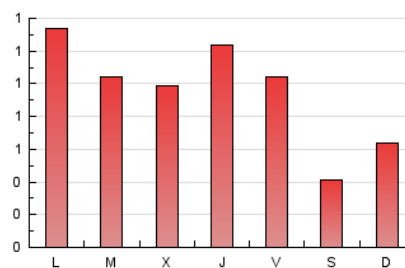

1. Cifras totales y promedios (Nacional)

MES - AÑO	NAVEGADORES UNICOS	VISITAS	PAGINAS
Febrero - 2020	1.699	2.106	2.718
PROMEDIO DIARIO	68	73	94
PROMEDIO LUNES-VIERNES	80	87	113
PROMEDIO SABADO-DOMINGO	40	41	51
PAGINAS / VISITAS	1,29		
DURACION MEDIA VISITAS	0:00:43		
DURACION MEDIA PAGINAS	0:02:29		

2. Secciones (Nacional)

	PAGINAS	%
HOME	315	11.59 %
RESTO	2.403	88.41 %

3. Por día del mes (Nacional)

Día	N. únicos	Visitas	Páginas	Día	N. únicos	Visitas	Páginas	Día	N. únicos	Visitas	Páginas
1	19	19	24	11	94	98	121	21	38	40	50
2	117	120	151	12	50	54	99	22	17	17	18
3	211	223	254	13	156	181	241	23	16	16	17
4	119	124	155	14	146	155	185	24	29	31	34
5	84	91	115	15	30	32	40	25	57	65	89
6	66	72	93	16	34	35	42	26	102	107	128
7	61	67	89	17	43	49	78	27	57	61	88
8	31	32	44	18	30	33	52	28	60	62	92
9	34	36	46	19	32	39	53	29	60	65	77
10	123	130	169	20	49	52	74				

4. Gráficas (Nacional)

4.1 Por día de la semana (promedio)

N. únicos / Visitas (x 100)

Páginas (x 100)

4.2 Por franja horaria (promedio)

Visitas (x 1000)

Páginas (x 1000)

4.3 Por meses