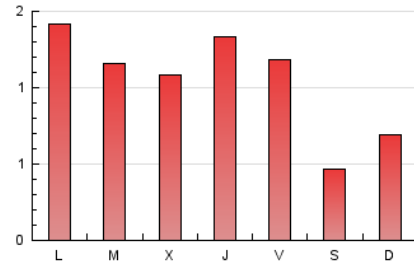

1. Cifras totales y promedios (Nacional e Internacional)

MES - AÑO	NAVEGADORES UNICOS	VISITAS	PAGINAS
Febrero - 2020	1.949	2.360	2.983
PROMEDIO DIARIO	76	81	103
PROMEDIO LUNES-VIERNES	90	97	123
PROMEDIO SABADO-DOMINGO	45	47	57
PAGINAS / VISITAS	1,26		
DURACION MEDIA VISITAS	0:00:39		
DURACION MEDIA PAGINAS	0:02:27		

2. Secciones (Nacional e Internacional)

	PAGINAS	%
HOME	345	11.57 %
RESTO	2.638	88.43 %

3. Por día del mes (Nacional e Internacional)

Día	N. únicos	Visitas	Páginas	Día	N. únicos	Visitas	Páginas	Día	N. únicos	Visitas	Páginas
1	23	23	28	11	106	110	133	21	50	52	62
2	124	127	158	12	58	62	107	22	25	25	26
3	231	243	278	13	160	185	245	23	19	19	24
4	137	142	173	14	163	172	203	24	29	31	34
5	93	101	125	15	37	39	48	25	71	79	103
6	76	82	103	16	36	37	44	26	119	124	146
7	71	77	99	17	44	50	79	27	74	79	106
8	32	33	45	18	31	34	53	28	77	79	109
9	39	41	51	19	34	41	55	29	73	78	90
10	131	138	177	20	54	57	79				

4. Gráficas (Nacional e Internacional)

4.1 Por día de la semana (promedio)

N. únicos / Visitas (x 100)

Páginas (x 100)

4.2 Por franja horaria (promedio)

Visitas (x 1000)

Páginas (x 1000)

4.3 Por meses