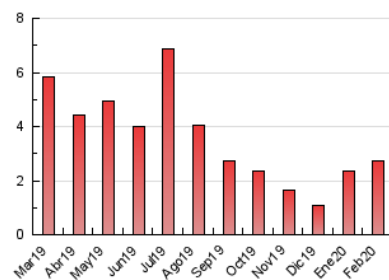

Páginas (x 1000)