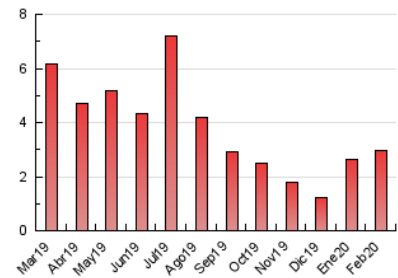

Páginas (x 1000)