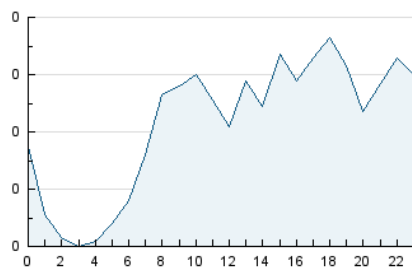

2. Secciones (Nacional e Internacional)

	PAGINAS	%
HOME	438	24.99 %
RESTO	1.315	75.01 %

3. Por día del mes (Nacional e Internacional)

Día	N. únicos	Visitas	Páginas	Día	N. únicos	Visitas	Páginas	Día	N. únicos	Visitas	Páginas
1	174	202	263	11	25	39	48	21	20	27	30
2	139	148	188	12	7	12	15	22	22	32	46
3	86	95	113	13	12	15	21	23	45	50	59
4	43	50	64	14	20	27	32	24	16	21	32
5	31	33	42	15	12	16	23	25	12	13	19
6	40	42	58	16	10	12	14	26	20	22	26
7	60	66	98	17	12	27	52	27	16	18	20
8	97	107	154	18	20	29	37	28	20	23	35
9	47	64	109	19	9	12	16	29	18	19	22
10	35	49	60	20	4	4	6	30	21	23	33
								31	12	12	18

4. Gráficas (Nacional e Internacional)

4.1 Por día de la semana (promedio)

N. únicos / Visitas (x 100)

Páginas (x 100)

4.2 Por franja horaria (promedio)

Visitas (x 1000)

Páginas (x 1000)

4.3 Por meses