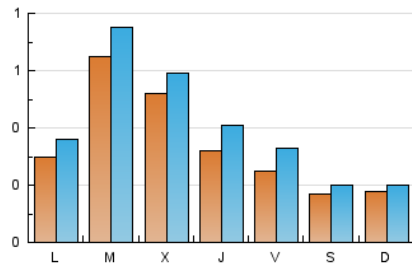

1. Cifras totales y promedios (Nacional e Internacional)

MES - AÑO	NAVEGADORES UNICOS	VISITAS	PAGINAS
Diciembre - 2020	820	1.309	1.753
PROMEDIO DIARIO	36	42	57
PROMEDIO LUNES-VIERNES	42	50	67
PROMEDIO SABADO-DOMINGO	17	20	26
PAGINAS / VISITAS	1,34		
DURACION MEDIA VISITAS	0:00:49		
DURACION MEDIA PAGINAS	0:02:25		

2. Secciones (Nacional e Internacional)

	PAGINAS	%
HOME	438	24.99 %
RESTO	1.315	75.01 %

3. Por día del mes (Nacional e Internacional)

Día	N. únicos	Visitas	Páginas	Día	N. únicos	Visitas	Páginas	Día	N. únicos	Visitas	Páginas
1	174	202	263	11	25	39	48	21	20	27	30
2	139	148	188	12	7	12	15	22	22	32	46
3	86	95	113	13	12	15	21	23	45	50	59
4	43	50	64	14	20	27	32	24	16	21	32
5	31	33	42	15	12	16	23	25	12	13	19
6	40	42	58	16	10	12	14	26	20	22	26
7	60	66	98	17	12	27	52	27	16	18	20
8	97	107	154	18	20	29	37	28	20	23	35
9	47	64	109	19	9	12	16	29	18	19	22
10	35	49	60	20	4	4	6	30	21	23	33
								31	12	12	18

4. Gráficas (Nacional e Internacional)

4.1 Por día de la semana (promedio)

N. únicos / Visitas (x 100)

Páginas (x 100)

4.2 Por franja horaria (promedio)

Visitas (x 1000)

Páginas (x 1000)

4.3 Por meses