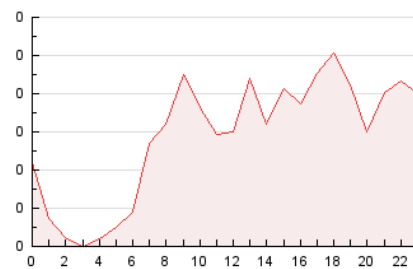

2. Secciones (Nacional e Internacional)

	PAGINAS	%
HOME	438	24.99 %
RESTO	1.315	75.01 %

3. Por día del mes (Nacional e Internacional)

Día	N. únicos	Visitas	Páginas	Día	N. únicos	Visitas	Páginas	Día	N. únicos	Visitas	Páginas
1	174	202	263	11	25	39	48	21	20	27	30
2	139	148	188	12	7	12	15	22	22	32	46
3	86	95	113	13	12	15	21	23	45	50	59
4	43	50	64	14	20	27	32	24	16	21	32
5	31	33	42	15	12	16	23	25	12	13	19
6	40	42	58	16	10	12	14	26	20	22	26
7	60	66	98	17	12	27	52	27	16	18	20
8	97	107	154	18	20	29	37	28	20	23	35
9	47	64	109	19	9	12	16	29	18	19	22
10	35	49	60	20	4	4	6	30	21	23	33
								31	12	12	18

4. Gráficas (Nacional e Internacional)

4.1 Por día de la semana (promedio)

N. únicos / Visitas (x 100)

Páginas (x 100)

4.2 Por franja horaria (promedio)

Visitas (x 1000)

Páginas (x 1000)

4.3 Por meses