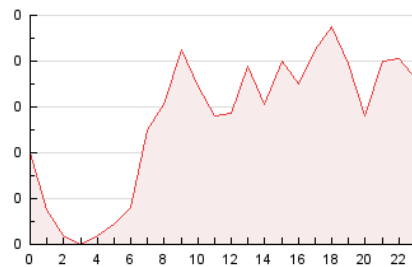

2. Secciones (Nacional)

	PAGINAS	%
HOME	429	26.05 %
RESTO	1.218	73.95 %

3. Por día del mes (Nacional)

Día	N. únicos	Visitas	Páginas	Día	N. únicos	Visitas	Páginas	Día	N. únicos	Visitas	Páginas
1	151	179	239	11	25	39	48	21	20	27	30
2	125	134	174	12	7	12	15	22	22	32	46
3	67	76	94	13	12	15	21	23	39	44	53
4	37	44	56	14	20	27	32	24	13	18	29
5	28	30	39	15	12	16	23	25	10	11	17
6	32	34	50	16	10	12	14	26	18	20	24
7	55	61	93	17	12	27	52	27	13	15	17
8	90	100	147	18	20	29	37	28	19	22	34
9	47	64	109	19	9	12	16	29	17	18	21
10	35	49	60	20	4	4	6	30	21	23	33
								31	12	12	18

4. Gráficas (Nacional)

4.1 Por día de la semana (promedio)

N. únicos / Visitas (x 100)

Páginas (x 100)

4.2 Por franja horaria (promedio)

Visitas (x 1000)

Páginas (x 1000)

4.3 Por meses