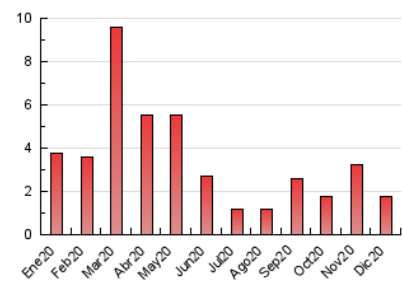

Páginas (x 1000)