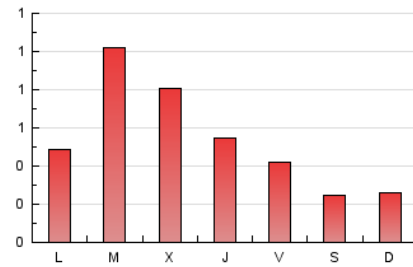

1. Cifras totales y promedios (Nacional e Internacional)

MES - AÑO	NAVEGADORES UNICOS	VISITAS	PAGINAS
Diciembre - 2020	820	1.309	1.753
PROMEDIO DIARIO	36	42	57
PROMEDIO LUNES-VIERNES	42	50	67
PROMEDIO SABADO-DOMINGO	17	20	26
PAGINAS / VISITAS	1,34		
DURACION MEDIA VISITAS	0:00:49		
DURACION MEDIA PAGINAS	0:02:25		

2. Secciones (Nacional e Internacional)

	PAGINAS	%
HOME	438	24.99 %
RESTO	1.315	75.01 %

3. Por día del mes (Nacional e Internacional)

Día	N. únicos	Visitas	Páginas	Día	N. únicos	Visitas	Páginas	Día	N. únicos	Visitas	Páginas
1	174	202	263	11	25	39	48	21	20	27	30
2	139	148	188	12	7	12	15	22	22	32	46
3	86	95	113	13	12	15	21	23	45	50	59
4	43	50	64	14	20	27	32	24	16	21	32
5	31	33	42	15	12	16	23	25	12	13	19
6	40	42	58	16	10	12	14	26	20	22	26
7	60	66	98	17	12	27	52	27	16	18	20
8	97	107	154	18	20	29	37	28	20	23	35
9	47	64	109	19	9	12	16	29	18	19	22
10	35	49	60	20	4	4	6	30	21	23	33
								31	12	12	18

4. Gráficas (Nacional e Internacional)

4.1 Por día de la semana (promedio)

N. únicos / Visitas (x 100)

Páginas (x 100)

4.2 Por franja horaria (promedio)

Visitas (x 1000)

Páginas (x 1000)

4.3 Por meses