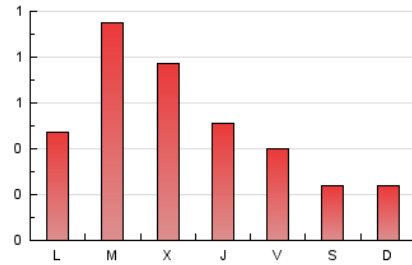

1. Cifras totales y promedios (Nacional)

MES - AÑO	NAVEGADORES UNICOS	VISITAS	PAGINAS
Diciembre - 2020	717	1.206	1.647
PROMEDIO DIARIO	32	39	53
PROMEDIO LUNES-VIERNES	38	46	63
PROMEDIO SABADO-DOMINGO	15	18	24
PAGINAS / VISITAS	1,37		
DURACION MEDIA VISITAS	0:00:53		
DURACION MEDIA PAGINAS	0:02:26		

2. Secciones (Nacional)

	PAGINAS	%
HOME	429	26.05 %
RESTO	1.218	73.95 %

3. Por día del mes (Nacional)

Día	N. únicos	Visitas	Páginas	Día	N. únicos	Visitas	Páginas	Día	N. únicos	Visitas	Páginas
1	151	179	239	11	25	39	48	21	20	27	30
2	125	134	174	12	7	12	15	22	22	32	46
3	67	76	94	13	12	15	21	23	39	44	53
4	37	44	56	14	20	27	32	24	13	18	29
5	28	30	39	15	12	16	23	25	10	11	17
6	32	34	50	16	10	12	14	26	18	20	24
7	55	61	93	17	12	27	52	27	13	15	17
8	90	100	147	18	20	29	37	28	19	22	34
9	47	64	109	19	9	12	16	29	17	18	21
10	35	49	60	20	4	4	6	30	21	23	33
								31	12	12	18

4. Gráficas (Nacional)

4.1 Por día de la semana (promedio)

N. únicos / Visitas (x 100)

Páginas (x 100)

4.2 Por franja horaria (promedio)

Visitas (x 1000)

Páginas (x 1000)

4.3 Por meses