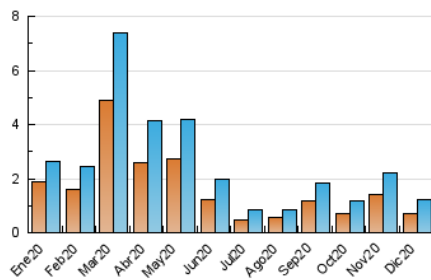

2. Secciones (Nacional)

	PAGINAS	%
HOME	429	26.05 %
RESTO	1.218	73.95 %

3. Por día del mes (Nacional)

Día	N. únicos	Visitas	Páginas	Día	N. únicos	Visitas	Páginas	Día	N. únicos	Visitas	Páginas
1	151	179	239	11	25	39	48	21	20	27	30
2	125	134	174	12	7	12	15	22	22	32	46
3	67	76	94	13	12	15	21	23	39	44	53
4	37	44	56	14	20	27	32	24	13	18	29
5	28	30	39	15	12	16	23	25	10	11	17
6	32	34	50	16	10	12	14	26	18	20	24
7	55	61	93	17	12	27	52	27	13	15	17
8	90	100	147	18	20	29	37	28	19	22	34
9	47	64	109	19	9	12	16	29	17	18	21
10	35	49	60	20	4	4	6	30	21	23	33
								31	12	12	18

4. Gráficas (Nacional)

4.1 Por día de la semana (promedio)

N. únicos / Visitas (x 100)

Páginas (x 100)

4.2 Por franja horaria (promedio)

Visitas (x 1000)

Páginas (x 1000)

4.3 Por meses

N. únicos / Visitas (x 1000)

Páginas (x 1000)

5. Observaciones

Este Medio Electrónico de Comunicación ha sido medido por la herramienta Google Analytics de Google

6. Definiciones básicas (Para más información ver Normas Técnicas para el Control de los Medios Electrónicos de Comunicación)

Visita:

Una secuencia ininterrumpida de páginas servidas a un usuario válido. Si dicho usuario no realiza peticiones de páginas en un periodo de tiempo (30 min) la siguiente petición constituirá el inicio de una nueva visita.