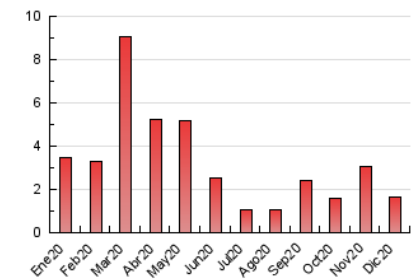

2. Secciones (Nacional)

	PAGINAS	%
HOME	429	26.05 %
RESTO	1.218	73.95 %

3. Por día del mes (Nacional)

Día	N. únicos	Visitas	Páginas	Día	N. únicos	Visitas	Páginas	Día	N. únicos	Visitas	Páginas
1	151	179	239	11	25	39	48	21	20	27	30
2	125	134	174	12	7	12	15	22	22	32	46
3	67	76	94	13	12	15	21	23	39	44	53
4	37	44	56	14	20	27	32	24	13	18	29
5	28	30	39	15	12	16	23	25	10	11	17
6	32	34	50	16	10	12	14	26	18	20	24
7	55	61	93	17	12	27	52	27	13	15	17
8	90	100	147	18	20	29	37	28	19	22	34
9	47	64	109	19	9	12	16	29	17	18	21
10	35	49	60	20	4	4	6	30	21	23	33
								31	12	12	18

4. Gráficas (Nacional)

4.1 Por día de la semana (promedio)

N. únicos / Visitas (x 100)

Páginas (x 100)

4.2 Por franja horaria (promedio)

Visitas (x 1000)

Páginas (x 1000)

4.3 Por meses

N. únicos / Visitas (x 1000)

Páginas (x 1000)

5. Observaciones

Este Medio Electrónico de Comunicación ha sido medido por la herramienta Google Analytics de Google

6. Definiciones básicas (Para más información ver Normas Técnicas para el Control de los Medios Electrónicos de Comunicación)