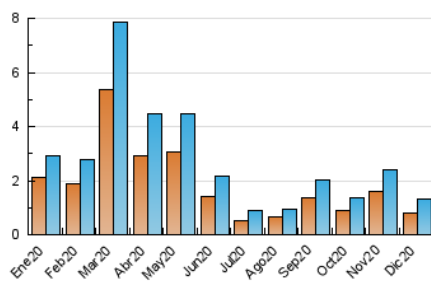

4.3 Por meses

N. únicos / Visitas (x 1000)