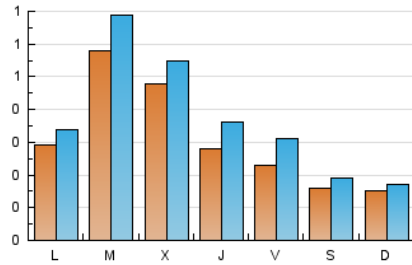

1. Cifras totales y promedios (Nacional)

MES - AÑO	NAVEGADORES UNICOS	VISITAS	PAGINAS
Diciembre - 2020	717	1.206	1.647
PROMEDIO DIARIO	32	39	53
PROMEDIO LUNES-VIERNES	38	46	63
PROMEDIO SABADO-DOMINGO	15	18	24
PAGINAS / VISITAS	1,37		
DURACION MEDIA VISITAS	0:00:53		
DURACION MEDIA PAGINAS	0:02:26		

2. Secciones (Nacional)

	PAGINAS	%
HOME	429	26.05 %
RESTO	1.218	73.95 %

3. Por día del mes (Nacional)

Día	N. únicos	Visitas	Páginas	Día	N. únicos	Visitas	Páginas	Día	N. únicos	Visitas	Páginas
1	151	179	239	11	25	39	48	21	20	27	30
2	125	134	174	12	7	12	15	22	22	32	46
3	67	76	94	13	12	15	21	23	39	44	53
4	37	44	56	14	20	27	32	24	13	18	29
5	28	30	39	15	12	16	23	25	10	11	17
6	32	34	50	16	10	12	14	26	18	20	24
7	55	61	93	17	12	27	52	27	13	15	17
8	90	100	147	18	20	29	37	28	19	22	34
9	47	64	109	19	9	12	16	29	17	18	21
10	35	49	60	20	4	4	6	30	21	23	33
								31	12	12	18

4. Gráficas (Nacional)

4.1 Por día de la semana (promedio)

N. únicos / Visitas (x 100)

Páginas (x 100)

4.2 Por franja horaria (promedio)

Visitas (x 1000)

Páginas (x 1000)

4.3 Por meses