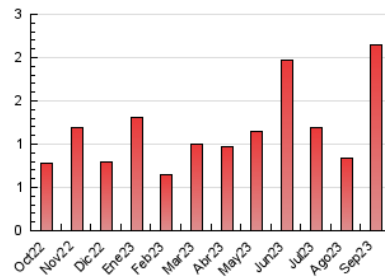

2. Secciones (Nacional)

	PAGINAS	%
HOME	265	12.35 %
RESTO	1.881	87.65 %

3. Por día del mes (Nacional)

Día	N. únicos	Visitas	Páginas	Día	N. únicos	Visitas	Páginas	Día	N. únicos	Visitas	Páginas
1	12	18	28	11	9	17	30	21	19	27	55
2	6	9	15	12	7	10	18	22	108	175	285
3	6	10	20	13	14	25	41	23	165	278	474
4	11	17	26	14	17	29	60	24	130	206	320
5	5	5	16	15	9	15	28	25	37	60	97
6	14	22	46	16	8	9	16	26	29	43	105
7	5	10	14	17	8	11	24	27	25	36	125
8	6	10	10	18	10	14	20	28	18	27	54
9	10	14	30	19	16	25	48	29	12	20	35
10	11	17	39	20	10	21	32	30	14	23	35

4. Gráficas (Nacional)

4.1 Por día de la semana (promedio)

N. únicos / Visitas (x 100)

Páginas (x 100)

4.2 Por franja horaria (promedio)

Visitas_ (x 1000)

Páginas (x 1000)

4.3 Por meses

N. únicos / Visitas (x 1000)

Páginas (x 1000)

5. Observaciones

Este Medio Electrónico de Comunicación ha sido medido por la herramienta Google Analytics de Google (GA4)

6. Definiciones básicas (Para más información ver Normas Técnicas para el Control de los Medios Electrónicos de Comunicación)

Visita:

Una secuencia ininterrumpida de páginas servidas a un usuario válido. Si dicho usuario no realiza peticiones de páginas en un periodo de tiempo (30 min) la siguiente petición constituirá el inicio de una nueva visita.