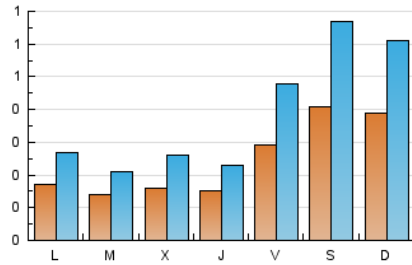

1. Cifras totales y promedios (Nacional)

MES - AÑO	NAVEGADORES UNICOS	VISITAS	PAGINAS
Septiembre - 2023	673	1.203	2.146
PROMEDIO DIARIO	25	40	72
PROMEDIO LUNES-VIERNES	19	30	56
PROMEDIO SABADO-DOMINGO	40	64	108
PAGINAS / VISITAS	1,78		
DURACION MEDIA VISITAS	0:01:47		
TIEMPO INTERACCIÓN MEDIO	0:00:53		

2. Secciones (Nacional)

	PAGINAS	%
HOME	265	12.35 %
RESTO	1.881	87.65 %

3. Por día del mes (Nacional)

Día	N. únicos	Visitas	Páginas	Día	N. únicos	Visitas	Páginas	Día	N. únicos	Visitas	Páginas
1	12	18	28	11	9	17	30	21	19	27	55
2	6	9	15	12	7	10	18	22	108	175	285
3	6	10	20	13	14	25	41	23	165	278	474
4	11	17	26	14	17	29	60	24	130	206	320
5	5	5	16	15	9	15	28	25	37	60	97
6	14	22	46	16	8	9	16	26	29	43	105
7	5	10	14	17	8	11	24	27	25	36	125
8	6	10	10	18	10	14	20	28	18	27	54
9	10	14	30	19	16	25	48	29	12	20	35
10	11	17	39	20	10	21	32	30	14	23	35

4. Gráficas (Nacional)

4.1 Por día de la semana (promedio)

N. únicos / Visitas (x 100)

Páginas (x 100)

4.2 Por franja horaria (promedio)

Visitas_ (x 1000)

Páginas (x 1000)

4.3 Por meses