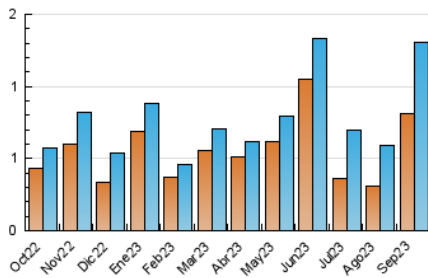

4.2 Por franja horaria (promedio)

Visitas_ (x 1000)

Páginas (x 1000)

4.3 Por meses

N. únicos / Visitas (x 1000)