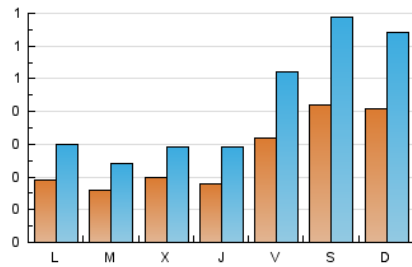

1. Cifras totales y promedios (Nacional e Internacional)

MES - AÑO	NAVEGADORES UNICOS	VISITAS	PAGINAS
Septiembre - 2023	815	1.303	2.363
PROMEDIO DIARIO	27	43	79
PROMEDIO LUNES-VIERNES	21	34	63
PROMEDIO SABADO-DOMINGO	42	67	115
PAGINAS / VISITAS	1,81		
DURACION MEDIA VISITAS	0:01:46		
TIEMPO INTERACCIÓN MEDIO	0:01:40		

2. Secciones (Nacional e Internacional)

	PAGINAS	%
HOME	2.822	119.42 %
RESTO	-459	-19.42 %

3. Por día del mes (Nacional e Internacional)

Día	N. únicos	Visitas	Páginas	Día	N. únicos	Visitas	Páginas	Día	N. únicos	Visitas	Páginas
1	13	20	32	11	10	18	32	21	23	35	65
2	8	12	19	12	8	11	19	22	113	185	295
3	9	13	28	13	15	27	45	23	167	280	478
4	13	21	30	14	20	34	68	24	132	209	326
5	8	9	22	15	10	17	32	25	37	60	97
6	15	23	50	16	8	9	16	26	30	45	109
7	7	14	20	17	11	14	29	27	36	40	138
8	8	13	14	18	14	22	30	28	20	31	58
9	14	19	61	19	18	29	54	29	16	25	80
10	13	20	45	20	12	25	36	30	14	23	35

4. Gráficas (Nacional e Internacional)

4.1 Por día de la semana (promedio)

N. únicos / Visitas (x 100)

Páginas (x 100)

4.2 Por franja horaria (promedio)

Visitas_ (x 1000)

Páginas (x 1000)

4.3 Por meses