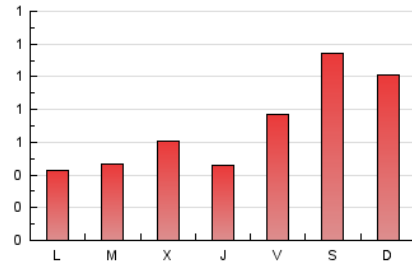

1. Cifras totales y promedios (Nacional)

MES - AÑO	NAVEGADORES UNICOS	VISITAS	PAGINAS
Septiembre - 2023	673	1.203	2.146
PROMEDIO DIARIO	25	40	72
PROMEDIO LUNES-VIERNES	19	30	56
PROMEDIO SABADO-DOMINGO	40	64	108
PAGINAS / VISITAS	1,78		
DURACION MEDIA VISITAS	0:01:47		
TIEMPO INTERACCIÓN MEDIO	0:00:53		

2. Secciones (Nacional)

	PAGINAS	%
HOME	265	12.35 %
RESTO	1.881	87.65 %

3. Por día del mes (Nacional)

Día	N. únicos	Visitas	Páginas	Día	N. únicos	Visitas	Páginas	Día	N. únicos	Visitas	Páginas
1	12	18	28	11	9	17	30	21	19	27	55
2	6	9	15	12	7	10	18	22	108	175	285
3	6	10	20	13	14	25	41	23	165	278	474
4	11	17	26	14	17	29	60	24	130	206	320
5	5	5	16	15	9	15	28	25	37	60	97
6	14	22	46	16	8	9	16	26	29	43	105
7	5	10	14	17	8	11	24	27	25	36	125
8	6	10	10	18	10	14	20	28	18	27	54
9	10	14	30	19	16	25	48	29	12	20	35
10	11	17	39	20	10	21	32	30	14	23	35

4. Gráficas (Nacional)

4.1 Por día de la semana (promedio)

N. únicos / Visitas (x 100)

Páginas (x 100)

4.2 Por franja horaria (promedio)

Visitas_ (x 1000)

Páginas (x 1000)

4.3 Por meses