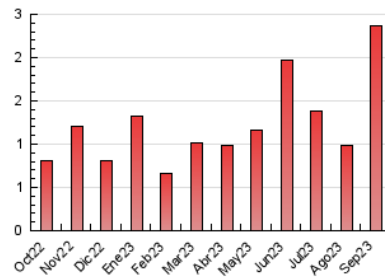

Páginas (x 1000)