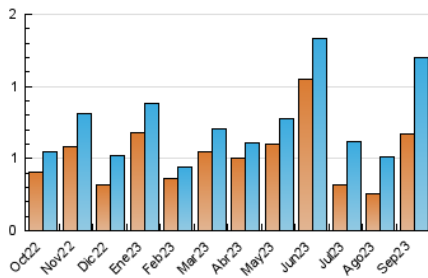

2. Secciones (Nacional)

	PAGINAS	%
HOME	265	12.35 %
RESTO	1.881	87.65 %

3. Por día del mes (Nacional)

Día	N. únicos	Visitas	Páginas	Día	N. únicos	Visitas	Páginas	Día	N. únicos	Visitas	Páginas
1	12	18	28	11	9	17	30	21	19	27	55
2	6	9	15	12	7	10	18	22	108	175	285
3	6	10	20	13	14	25	41	23	165	278	474
4	11	17	26	14	17	29	60	24	130	206	320
5	5	5	16	15	9	15	28	25	37	60	97
6	14	22	46	16	8	9	16	26	29	43	105
7	5	10	14	17	8	11	24	27	25	36	125
8	6	10	10	18	10	14	20	28	18	27	54
9	10	14	30	19	16	25	48	29	12	20	35
10	11	17	39	20	10	21	32	30	14	23	35

4. Gráficas (Nacional)

4.1 Por día de la semana (promedio)

N. únicos / Visitas (x 100)

Páginas (x 100)

4.2 Por franja horaria (promedio)

Visitas_ (x 1000)

Páginas (x 1000)

4.3 Por meses

N. únicos / Visitas (x 1000)

Páginas (x 1000)

5. Observaciones

Este Medio Electrónico de Comunicación ha sido medido por la herramienta Google Analytics de Google (GA4)

6. Definiciones básicas (Para más información ver Normas Técnicas para el Control de los Medios Electrónicos de Comunicación)

Visita:

Una secuencia ininterrumpida de páginas servidas a un usuario válido. Si dicho usuario no realiza peticiones de páginas en un periodo de tiempo (30 min) la siguiente petición constituirá el inicio de una nueva visita.