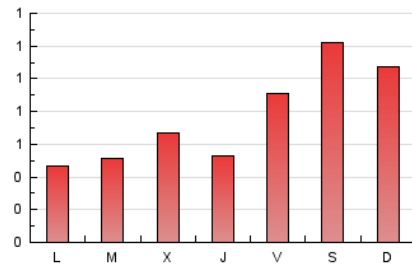

1. Cifras totales y promedios (Nacional e Internacional)

MES - AÑO	NAVEGADORES UNICOS	VISITAS	PAGINAS
Septiembre - 2023	815	1.303	2.363
PROMEDIO DIARIO	27	43	79
PROMEDIO LUNES-VIERNES	21	34	63
PROMEDIO SABADO-DOMINGO	42	67	115
PAGINAS / VISITAS	1,81		
DURACION MEDIA VISITAS	0:01:46		
TIEMPO INTERACCIÓN MEDIO	0:01:40		

2. Secciones (Nacional e Internacional)

	PAGINAS	%
HOME	2.822	119.42 %
RESTO	-459	-19.42 %

3. Por día del mes (Nacional e Internacional)

Día	N. únicos	Visitas	Páginas	Día	N. únicos	Visitas	Páginas	Día	N. únicos	Visitas	Páginas
1	13	20	32	11	10	18	32	21	23	35	65
2	8	12	19	12	8	11	19	22	113	185	295
3	9	13	28	13	15	27	45	23	167	280	478
4	13	21	30	14	20	34	68	24	132	209	326
5	8	9	22	15	10	17	32	25	37	60	97
6	15	23	50	16	8	9	16	26	30	45	109
7	7	14	20	17	11	14	29	27	36	40	138
8	8	13	14	18	14	22	30	28	20	31	58
9	14	19	61	19	18	29	54	29	16	25	80
10	13	20	45	20	12	25	36	30	14	23	35

4. Gráficas (Nacional e Internacional)

4.1 Por día de la semana (promedio)

N. únicos / Visitas (x 100)

Páginas (x 100)

4.2 Por franja horaria (promedio)

Visitas_ (x 1000)

Páginas (x 1000)

4.3 Por meses