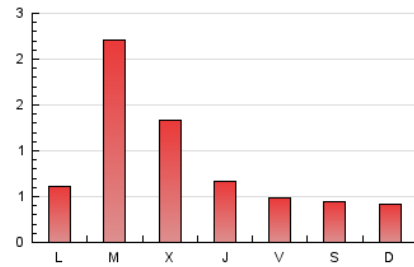

1. Cifras totales y promedios (Nacional)

MES - AÑO	NAVEGADORES UNICOS	VISITAS	PAGINAS
Septiembre - 2021	1.541	1.892	2.667
PROMEDIO DIARIO	59	63	89
PROMEDIO LUNES-VIERNES	71	75	105
PROMEDIO SABADO-DOMINGO	28	31	44
PAGINAS / VISITAS	1,41		
DURACION MEDIA VISITAS	0:00:46		
DURACION MEDIA PAGINAS	0:01:52		

2. Secciones (Nacional)

	PAGINAS	%
HOME	408	15.30 %
RESTO	2.259	84.70 %

3. Por día del mes (Nacional)

Día	N. únicos	Visitas	Páginas	Día	N. únicos	Visitas	Páginas	Día	N. únicos	Visitas	Páginas
1	11	13	18	11	9	9	13	21	546	567	772
2	15	16	24	12	7	9	13	22	351	355	482
3	16	16	20	13	74	92	142	23	106	110	169
4	5	7	10	14	40	40	58	24	48	51	67
5	6	6	10	15	32	35	52	25	49	52	75
6	9	11	14	16	22	25	42	26	59	72	86
7	13	14	21	17	46	53	89	27	23	24	33
8	12	13	14	18	50	57	81	28	17	20	32
9	11	12	21	19	35	36	60	29	66	72	100
10	9	9	17	20	35	41	53	30	53	55	79

4. Gráficas (Nacional)

4.1 Por día de la semana (promedio)

N. únicos / Visitas (x 100)

Páginas (x 100)

4.2 Por franja horaria (promedio)

Visitas_ (x 1000)

Páginas (x 1000)

4.3 Por meses