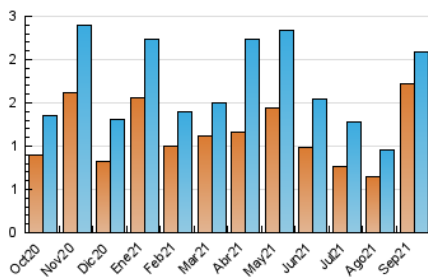

4.3 Por meses

N. únicos / Visitas (x 1000)