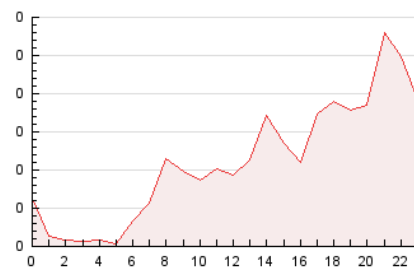

2. Secciones (Nacional)

	PAGINAS	%
HOME	408	15.30 %
RESTO	2.259	84.70 %

3. Por día del mes (Nacional)

Día	N. únicos	Visitas	Páginas	Día	N. únicos	Visitas	Páginas	Día	N. únicos	Visitas	Páginas
1	11	13	18	11	9	9	13	21	546	567	772
2	15	16	24	12	7	9	13	22	351	355	482
3	16	16	20	13	74	92	142	23	106	110	169
4	5	7	10	14	40	40	58	24	48	51	67
5	6	6	10	15	32	35	52	25	49	52	75
6	9	11	14	16	22	25	42	26	59	72	86
7	13	14	21	17	46	53	89	27	23	24	33
8	12	13	14	18	50	57	81	28	17	20	32
9	11	12	21	19	35	36	60	29	66	72	100
10	9	9	17	20	35	41	53	30	53	55	79

4. Gráficas (Nacional)

4.1 Por día de la semana (promedio)

N. únicos / Visitas (x 100)

Páginas (x 100)

4.2 Por franja horaria (promedio)

Visitas_ (x 1000)

Páginas (x 1000)

4.3 Por meses