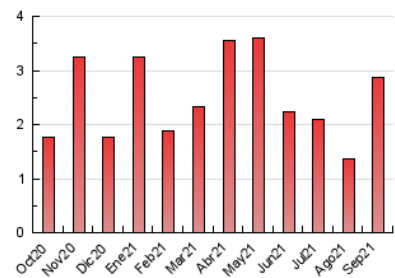

Páginas (x 1000)