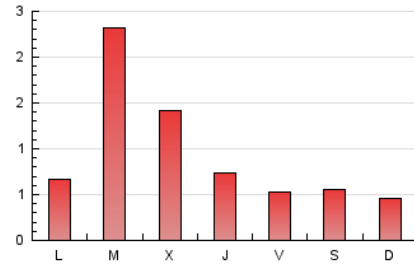

1. Cifras totales y promedios (Nacional e Internacional)

MES - AÑO	NAVEGADORES UNICOS	VISITAS	PAGINAS
Septiembre - 2021	1.721	2.085	2.876
PROMEDIO DIARIO	65	70	96
PROMEDIO LUNES-VIERNES	77	81	112
PROMEDIO SABADO-DOMINGO	32	37	51
PAGINAS / VISITAS	1,38		
DURACION MEDIA VISITAS	0:00:43		
DURACION MEDIA PAGINAS	0:01:52		

2. Secciones (Nacional e Internacional)

	PAGINAS	%
HOME	439	15.26 %
RESTO	2.437	84.74 %

3. Por día del mes (Nacional e Internacional)

Día	N. únicos	Visitas	Páginas	Día	N. únicos	Visitas	Páginas	Día	N. únicos	Visitas	Páginas
1	12	14	19	11	10	10	14	21	574	595	804
2	18	19	27	12	7	9	13	22	374	378	505
3	16	16	20	13	78	96	146	23	117	121	180
4	7	9	12	14	49	49	67	24	59	62	78
5	7	7	12	15	36	39	56	25	53	56	79
6	10	12	15	16	24	27	44	26	67	80	94
7	15	16	23	17	52	59	95	27	28	29	38
8	13	14	15	18	68	83	117	28	18	21	33
9	12	13	22	19	39	40	65	29	76	82	110
10	9	9	17	20	43	51	63	30	67	69	93

4. Gráficas (Nacional e Internacional)

4.1 Por día de la semana (promedio)

N. únicos / Visitas (x 100)

Páginas (x 100)

4.2 Por franja horaria (promedio)

Visitas_ (x 1000)

Páginas (x 1000)

4.3 Por meses