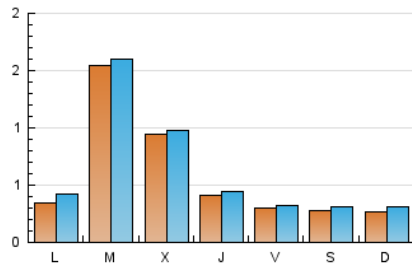

1. Cifras totales y promedios (Nacional)

MES - AÑO	NAVEGADORES UNICOS	VISITAS	PAGINAS
Septiembre - 2021	1.541	1.892	2.667
PROMEDIO DIARIO	59	63	89
PROMEDIO LUNES-VIERNES	71	75	105
PROMEDIO SABADO-DOMINGO	28	31	44
PAGINAS / VISITAS	1,41		
DURACION MEDIA VISITAS	0:00:46		
DURACION MEDIA PAGINAS	0:01:52		

2. Secciones (Nacional)

	PAGINAS	%
HOME	408	15.30 %
RESTO	2.259	84.70 %

3. Por día del mes (Nacional)

Día	N. únicos	Visitas	Páginas	Día	N. únicos	Visitas	Páginas	Día	N. únicos	Visitas	Páginas
1	11	13	18	11	9	9	13	21	546	567	772
2	15	16	24	12	7	9	13	22	351	355	482
3	16	16	20	13	74	92	142	23	106	110	169
4	5	7	10	14	40	40	58	24	48	51	67
5	6	6	10	15	32	35	52	25	49	52	75
6	9	11	14	16	22	25	42	26	59	72	86
7	13	14	21	17	46	53	89	27	23	24	33
8	12	13	14	18	50	57	81	28	17	20	32
9	11	12	21	19	35	36	60	29	66	72	100
10	9	9	17	20	35	41	53	30	53	55	79

4. Gráficas (Nacional)

4.1 Por día de la semana (promedio)

N. únicos / Visitas (x 100)

Páginas (x 100)

4.2 Por franja horaria (promedio)

Visitas_ (x 1000)

Páginas (x 1000)

4.3 Por meses