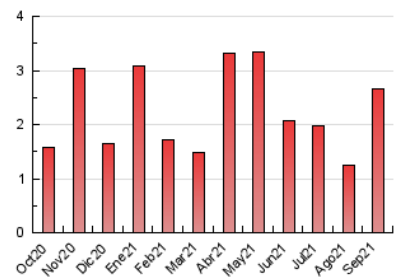

Páginas (x 1000)