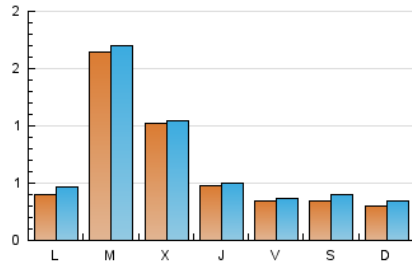

1. Cifras totales y promedios (Nacional e Internacional)

MES - AÑO	NAVEGADORES UNICOS	VISITAS	PAGINAS
Septiembre - 2021	1.721	2.085	2.876
PROMEDIO DIARIO	65	70	96
PROMEDIO LUNES-VIERNES	77	81	112
PROMEDIO SABADO-DOMINGO	32	37	51
PAGINAS / VISITAS	1,38		
DURACION MEDIA VISITAS	0:00:43		
DURACION MEDIA PAGINAS	0:01:52		

2. Secciones (Nacional e Internacional)

	PAGINAS	%
HOME	439	15.26 %
RESTO	2.437	84.74 %

3. Por día del mes (Nacional e Internacional)

Día	N. únicos	Visitas	Páginas	Día	N. únicos	Visitas	Páginas	Día	N. únicos	Visitas	Páginas
1	12	14	19	11	10	10	14	21	574	595	804
2	18	19	27	12	7	9	13	22	374	378	505
3	16	16	20	13	78	96	146	23	117	121	180
4	7	9	12	14	49	49	67	24	59	62	78
5	7	7	12	15	36	39	56	25	53	56	79
6	10	12	15	16	24	27	44	26	67	80	94
7	15	16	23	17	52	59	95	27	28	29	38
8	13	14	15	18	68	83	117	28	18	21	33
9	12	13	22	19	39	40	65	29	76	82	110
10	9	9	17	20	43	51	63	30	67	69	93

4. Gráficas (Nacional e Internacional)

4.1 Por día de la semana (promedio)

N. únicos / Visitas (x 100)

Páginas (x 100)

4.2 Por franja horaria (promedio)

Visitas_ (x 1000)

Páginas (x 1000)

4.3 Por meses