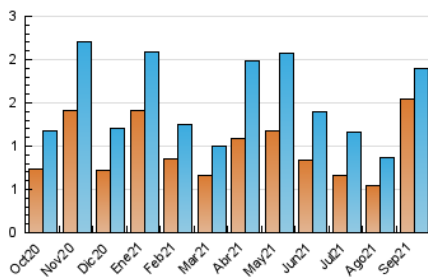

2. Secciones (Nacional)

	PAGINAS	%
HOME	408	15.30 %
RESTO	2.259	84.70 %

3. Por día del mes (Nacional)

Día	N. únicos	Visitas	Páginas	Día	N. únicos	Visitas	Páginas	Día	N. únicos	Visitas	Páginas
1	11	13	18	11	9	9	13	21	546	567	772
2	15	16	24	12	7	9	13	22	351	355	482
3	16	16	20	13	74	92	142	23	106	110	169
4	5	7	10	14	40	40	58	24	48	51	67
5	6	6	10	15	32	35	52	25	49	52	75
6	9	11	14	16	22	25	42	26	59	72	86
7	13	14	21	17	46	53	89	27	23	24	33
8	12	13	14	18	50	57	81	28	17	20	32
9	11	12	21	19	35	36	60	29	66	72	100
10	9	9	17	20	35	41	53	30	53	55	79

4. Gráficas (Nacional)

4.1 Por día de la semana (promedio)

N. únicos / Visitas (x 100)

Páginas (x 100)

4.2 Por franja horaria (promedio)

Visitas_ (x 1000)

Páginas (x 1000)

4.3 Por meses

N. únicos / Visitas (x 1000)

Páginas (x 1000)

5. Observaciones

Este Medio Electrónico de Comunicación ha sido medido por la herramienta Google Analytics de Google

6. Definiciones básicas (Para más información ver Normas Técnicas para el Control de los Medios Electrónicos de Comunicación)

Visita:

Una secuencia ininterrumpida de páginas servidas a un usuario válido. Si dicho usuario no realiza peticiones de páginas en un periodo de tiempo (30 min) la siguiente petición constituirá el inicio de una nueva visita.