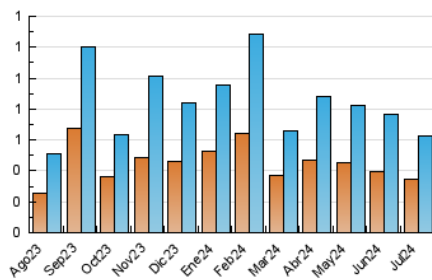

4.3 Por meses

N. únicos / Visitas (x 1000)