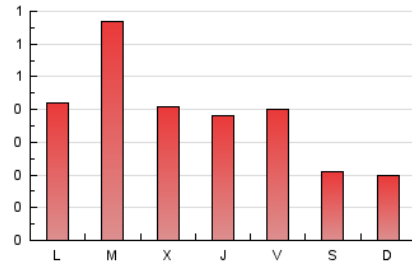

1. Cifras totales y promedios (Nacional)

MES - AÑO	NAVEGADORES UNICOS	VISITAS	PAGINAS
Julio - 2024	349	622	1.227
PROMEDIO DIARIO	14	20	40
PROMEDIO LUNES-VIERNES	16	23	46
PROMEDIO SABADO-DOMINGO	8	11	20
PAGINAS / VISITAS	1,97		
DURACION MEDIA VISITAS	0:02:04		
TIEMPO INTERACCIÓN MEDIO	0:01:14		

2. Secciones (Nacional)

	PAGINAS	%
HOME	185	15.08 %
RESTO	1.042	84.92 %

3. Por día del mes (Nacional)

Día	N. únicos	Visitas	Páginas	Día	N. únicos	Visitas	Páginas	Día	N. únicos	Visitas	Páginas
1	14	19	45	11	17	23	35	21	12	16	36
2	21	32	77	12	6	8	17	22	8	10	40
3	16	24	41	13	8	11	21	23	35	54	102
4	12	16	33	14	6	6	20	24	10	17	49
5	11	15	31	15	16	23	49	25	14	22	45
6	5	8	14	16	29	42	79	26	16	27	45
7	8	12	16	17	8	13	18	27	7	11	25
8	8	11	25	18	17	23	38	28	4	6	8
9	13	17	41	19	24	38	68	29	16	23	52
10	13	23	43	20	10	17	22	30	14	20	38
								31	22	35	54

4. Gráficas (Nacional)

4.1 Por día de la semana (promedio)

N. únicos / Visitas (x 100)

Páginas (x 100)

4.2 Por franja horaria (promedio)

Visitas_ (x 1000)

Páginas (x 1000)

4.3 Por meses