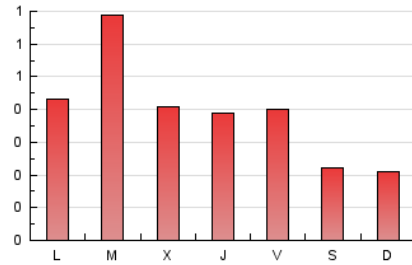

1. Cifras totales y promedios (Nacional e Internacional)

MES - AÑO	NAVEGADORES UNICOS	VISITAS	PAGINAS
Julio - 2024	359	638	1.249
PROMEDIO DIARIO	14	21	40
PROMEDIO LUNES-VIERNES	16	24	47
PROMEDIO SABADO-DOMINGO	8	12	21
PAGINAS / VISITAS	1,96		
DURACION MEDIA VISITAS	0:02:01		
TIEMPO INTERACCIÓN MEDIO	0:01:12		

2. Secciones (Nacional e Internacional)

	PAGINAS	%
HOME	187	14.97 %
RESTO	1.062	85.03 %

3. Por día del mes (Nacional e Internacional)

Día	N. únicos	Visitas	Páginas	Día	N. únicos	Visitas	Páginas	Día	N. únicos	Visitas	Páginas
1	14	19	45	11	17	23	35	21	13	18	38
2	21	32	77	12	6	8	17	22	8	10	40
3	16	24	41	13	8	11	21	23	38	59	110
4	12	16	33	14	6	6	20	24	10	17	49
5	11	15	31	15	17	25	51	25	15	23	47
6	6	9	16	16	29	42	79	26	16	27	45
7	8	12	16	17	8	13	18	27	7	11	25
8	9	13	27	18	18	24	40	28	4	6	8
9	13	17	41	19	24	38	68	29	16	23	52
10	13	23	43	20	11	19	24	30	14	20	38
								31	22	35	54

4. Gráficas (Nacional e Internacional)

4.1 Por día de la semana (promedio)

N. únicos / Visitas (x 100)

Páginas (x 100)

4.2 Por franja horaria (promedio)

Visitas_ (x 1000)

Páginas (x 1000)

4.3 Por meses