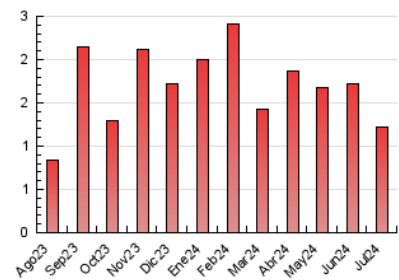

1. Cifras totales y promedios (Nacional)

MES - AÑO	NAVEGADORES UNICOS	VISITAS	PAGINAS
Julio - 2024	349	622	1.227
PROMEDIO DIARIO	14	20	40
PROMEDIO LUNES-VIERNES	16	23	46
PROMEDIO SABADO-DOMINGO	8	11	20
PAGINAS / VISITAS	1,97		
DURACION MEDIA VISITAS	0:02:04		
TIEMPO INTERACCIÓN MEDIO	0:01:14		

2. Secciones (Nacional)

	PAGINAS	%
HOME	185	15.08 %
RESTO	1.042	84.92 %

3. Por día del mes (Nacional)

Día	N. únicos	Visitas	Páginas	Día	N. únicos	Visitas	Páginas	Día	N. únicos	Visitas	Páginas
1	14	19	45	11	17	23	35	21	12	16	36
2	21	32	77	12	6	8	17	22	8	10	40
3	16	24	41	13	8	11	21	23	35	54	102
4	12	16	33	14	6	6	20	24	10	17	49
5	11	15	31	15	16	23	49	25	14	22	45
6	5	8	14	16	29	42	79	26	16	27	45
7	8	12	16	17	8	13	18	27	7	11	25
8	8	11	25	18	17	23	38	28	4	6	8
9	13	17	41	19	24	38	68	29	16	23	52
10	13	23	43	20	10	17	22	30	14	20	38
								31	22	35	54

4. Gráficas (Nacional)

4.1 Por día de la semana (promedio)

N. únicos / Visitas (x 100)

Páginas (x 100)

4.2 Por franja horaria (promedio)

Visitas_ (x 1000)

Páginas (x 1000)

4.3 Por meses

N. únicos / Visitas (x 1000)

Páginas (x 1000)

5. Observaciones

Este Medio Electrónico de Comunicación ha sido medido por la herramienta Google Analytics de Google (GA4)

6. Definiciones básicas (Para más información ver Normas Técnicas para el Control de los Medios Electrónicos de Comunicación)