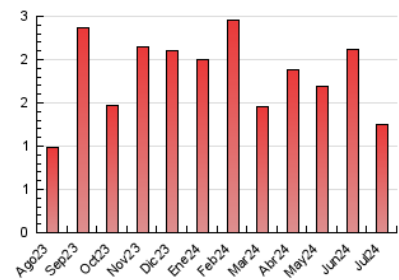

Páginas (x 1000)