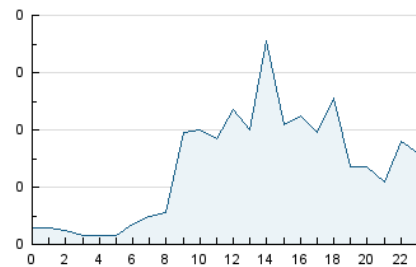

2. Secciones (Nacional e Internacional)

	PAGINAS	%
HOME	187	14.97 %
RESTO	1.062	85.03 %

3. Por día del mes (Nacional e Internacional)

Día	N. únicos	Visitas	Páginas	Día	N. únicos	Visitas	Páginas	Día	N. únicos	Visitas	Páginas
1	14	19	45	11	17	23	35	21	13	18	38
2	21	32	77	12	6	8	17	22	8	10	40
3	16	24	41	13	8	11	21	23	38	59	110
4	12	16	33	14	6	6	20	24	10	17	49
5	11	15	31	15	17	25	51	25	15	23	47
6	6	9	16	16	29	42	79	26	16	27	45
7	8	12	16	17	8	13	18	27	7	11	25
8	9	13	27	18	18	24	40	28	4	6	8
9	13	17	41	19	24	38	68	29	16	23	52
10	13	23	43	20	11	19	24	30	14	20	38
								31	22	35	54

4. Gráficas (Nacional e Internacional)

4.1 Por día de la semana (promedio)

N. únicos / Visitas (x 100)

Páginas (x 100)

4.2 Por franja horaria (promedio)

Visitas_ (x 1000)

Páginas (x 1000)

4.3 Por meses