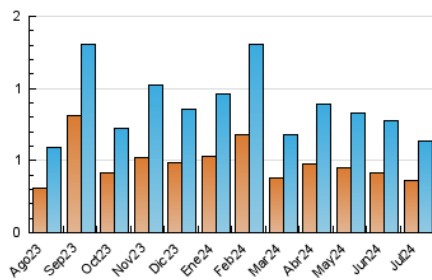

4.3 Por meses

N. únicos / Visitas (x 1000)