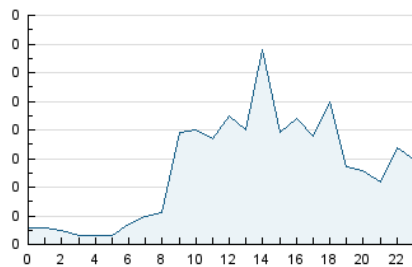

2. Secciones (Nacional)

	PAGINAS	%
HOME	185	15.08 %
RESTO	1.042	84.92 %

3. Por día del mes (Nacional)

Día	N. únicos	Visitas	Páginas	Día	N. únicos	Visitas	Páginas	Día	N. únicos	Visitas	Páginas
1	14	19	45	11	17	23	35	21	12	16	36
2	21	32	77	12	6	8	17	22	8	10	40
3	16	24	41	13	8	11	21	23	35	54	102
4	12	16	33	14	6	6	20	24	10	17	49
5	11	15	31	15	16	23	49	25	14	22	45
6	5	8	14	16	29	42	79	26	16	27	45
7	8	12	16	17	8	13	18	27	7	11	25
8	8	11	25	18	17	23	38	28	4	6	8
9	13	17	41	19	24	38	68	29	16	23	52
10	13	23	43	20	10	17	22	30	14	20	38
								31	22	35	54

4. Gráficas (Nacional)

4.1 Por día de la semana (promedio)

N. únicos / Visitas (x 100)

Páginas (x 100)

4.2 Por franja horaria (promedio)

Visitas_ (x 1000)

Páginas (x 1000)

4.3 Por meses