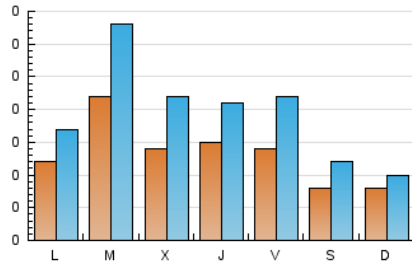

1. Cifras totales y promedios (Nacional)

MES - AÑO	NAVEGADORES UNICOS	VISITAS	PAGINAS
Julio - 2024	349	622	1.227
PROMEDIO DIARIO	14	20	40
PROMEDIO LUNES-VIERNES	16	23	46
PROMEDIO SABADO-DOMINGO	8	11	20
PAGINAS / VISITAS	1,97		
DURACION MEDIA VISITAS	0:02:04		
TIEMPO INTERACCIÓN MEDIO	0:01:14		

2. Secciones (Nacional)

	PAGINAS	%
HOME	185	15.08 %
RESTO	1.042	84.92 %

3. Por día del mes (Nacional)

Día	N. únicos	Visitas	Páginas	Día	N. únicos	Visitas	Páginas	Día	N. únicos	Visitas	Páginas
1	14	19	45	11	17	23	35	21	12	16	36
2	21	32	77	12	6	8	17	22	8	10	40
3	16	24	41	13	8	11	21	23	35	54	102
4	12	16	33	14	6	6	20	24	10	17	49
5	11	15	31	15	16	23	49	25	14	22	45
6	5	8	14	16	29	42	79	26	16	27	45
7	8	12	16	17	8	13	18	27	7	11	25
8	8	11	25	18	17	23	38	28	4	6	8
9	13	17	41	19	24	38	68	29	16	23	52
10	13	23	43	20	10	17	22	30	14	20	38
								31	22	35	54

4. Gráficas (Nacional)

4.1 Por día de la semana (promedio)

N. únicos / Visitas (x 100)

Páginas (x 100)

4.2 Por franja horaria (promedio)

Visitas_ (x 1000)

Páginas (x 1000)

4.3 Por meses