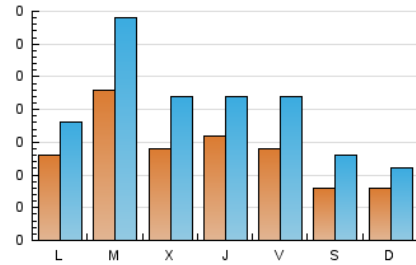

1. Cifras totales y promedios (Nacional e Internacional)

MES - AÑO	NAVEGADORES UNICOS	VISITAS	PAGINAS
Julio - 2024	359	638	1.249
PROMEDIO DIARIO	14	21	40
PROMEDIO LUNES-VIERNES	16	24	47
PROMEDIO SABADO-DOMINGO	8	12	21
PAGINAS / VISITAS	1,96		
DURACION MEDIA VISITAS	0:02:01		
TIEMPO INTERACCIÓN MEDIO	0:01:12		

2. Secciones (Nacional e Internacional)

	PAGINAS	%
HOME	187	14.97 %
RESTO	1.062	85.03 %

3. Por día del mes (Nacional e Internacional)

Día	N. únicos	Visitas	Páginas	Día	N. únicos	Visitas	Páginas	Día	N. únicos	Visitas	Páginas
1	14	19	45	11	17	23	35	21	13	18	38
2	21	32	77	12	6	8	17	22	8	10	40
3	16	24	41	13	8	11	21	23	38	59	110
4	12	16	33	14	6	6	20	24	10	17	49
5	11	15	31	15	17	25	51	25	15	23	47
6	6	9	16	16	29	42	79	26	16	27	45
7	8	12	16	17	8	13	18	27	7	11	25
8	9	13	27	18	18	24	40	28	4	6	8
9	13	17	41	19	24	38	68	29	16	23	52
10	13	23	43	20	11	19	24	30	14	20	38
								31	22	35	54

4. Gráficas (Nacional e Internacional)

4.1 Por día de la semana (promedio)

N. únicos / Visitas (x 100)

Páginas (x 100)

4.2 Por franja horaria (promedio)

Visitas_ (x 1000)

Páginas (x 1000)

4.3 Por meses