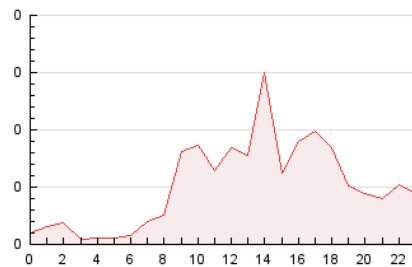

2. Secciones (Nacional)

	PAGINAS	%
HOME	185	15.08 %
RESTO	1.042	84.92 %

3. Por día del mes (Nacional)

Día	N. únicos	Visitas	Páginas	Día	N. únicos	Visitas	Páginas	Día	N. únicos	Visitas	Páginas
1	14	19	45	11	17	23	35	21	12	16	36
2	21	32	77	12	6	8	17	22	8	10	40
3	16	24	41	13	8	11	21	23	35	54	102
4	12	16	33	14	6	6	20	24	10	17	49
5	11	15	31	15	16	23	49	25	14	22	45
6	5	8	14	16	29	42	79	26	16	27	45
7	8	12	16	17	8	13	18	27	7	11	25
8	8	11	25	18	17	23	38	28	4	6	8
9	13	17	41	19	24	38	68	29	16	23	52
10	13	23	43	20	10	17	22	30	14	20	38
								31	22	35	54

4. Gráficas (Nacional)

4.1 Por día de la semana (promedio)

N. únicos / Visitas (x 100)

Páginas (x 100)

4.2 Por franja horaria (promedio)

Visitas_ (x 1000)

Páginas (x 1000)

4.3 Por meses