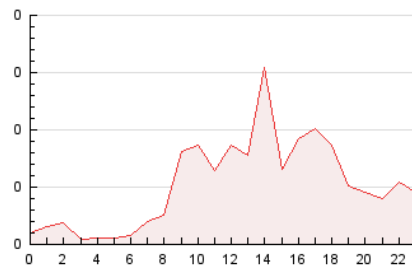

2. Secciones (Nacional e Internacional)

	PAGINAS	%
HOME	187	14.97 %
RESTO	1.062	85.03 %

3. Por día del mes (Nacional e Internacional)

Día	N. únicos	Visitas	Páginas	Día	N. únicos	Visitas	Páginas	Día	N. únicos	Visitas	Páginas
1	14	19	45	11	17	23	35	21	13	18	38
2	21	32	77	12	6	8	17	22	8	10	40
3	16	24	41	13	8	11	21	23	38	59	110
4	12	16	33	14	6	6	20	24	10	17	49
5	11	15	31	15	17	25	51	25	15	23	47
6	6	9	16	16	29	42	79	26	16	27	45
7	8	12	16	17	8	13	18	27	7	11	25
8	9	13	27	18	18	24	40	28	4	6	8
9	13	17	41	19	24	38	68	29	16	23	52
10	13	23	43	20	11	19	24	30	14	20	38
								31	22	35	54

4. Gráficas (Nacional e Internacional)

4.1 Por día de la semana (promedio)

N. únicos / Visitas (x 100)

Páginas (x 100)

4.2 Por franja horaria (promedio)

Visitas_ (x 1000)

Páginas (x 1000)

4.3 Por meses