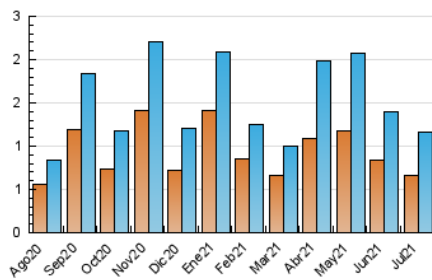

4.3 Por meses

N. únicos / Visitas (x 1000)