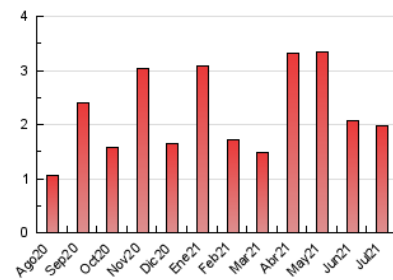

1. Cifras totales y promedios (Nacional)

MES - AÑO	NAVEGADORES UNICOS	VISITAS	PAGINAS
Julio - 2021	666	1.169	1.977
PROMEDIO DIARIO	30	38	64
PROMEDIO LUNES-VIERNES	37	47	80
PROMEDIO SABADO-DOMINGO	15	16	24
PAGINAS / VISITAS	1,69		
DURACION MEDIA VISITAS	0:02:04		
DURACION MEDIA PAGINAS	0:03:00		

2. Secciones (Nacional)

	PAGINAS	%
HOME	827	41.83 %
RESTO	1.150	58.17 %

3. Por día del mes (Nacional)

Día	N. únicos	Visitas	Páginas	Día	N. únicos	Visitas	Páginas	Día	N. únicos	Visitas	Páginas
1	86	99	154	11	19	20	38	21	25	32	65
2	144	160	219	12	19	28	65	22	16	24	37
3	33	33	46	13	20	26	36	23	16	24	42
4	22	24	40	14	10	14	46	24	9	12	27
5	30	46	59	15	16	28	51	25	15	16	22
6	18	31	76	16	8	11	23	26	84	103	168
7	19	31	81	17	8	9	11	27	46	52	74
8	17	27	64	18	10	10	14	28	72	84	130
9	19	28	72	19	29	48	85	29	38	46	79
10	8	8	11	20	58	67	103	30	17	20	28
								31	7	8	11

4. Gráficas (Nacional)

4.1 Por día de la semana (promedio)

N. únicos / Visitas (x 100)

Páginas (x 100)

4.2 Por franja horaria (promedio)

Visitas (x 1000)

Páginas (x 1000)

4.3 Por meses

N. únicos / Visitas (x 1000)

Páginas (x 1000)

5. Observaciones

Este Medio Electrónico de Comunicación ha sido medido por la herramienta Google Analytics de Google

6. Definiciones básicas (Para más información ver Normas Técnicas para el Control de los Medios Electrónicos de Comunicación)