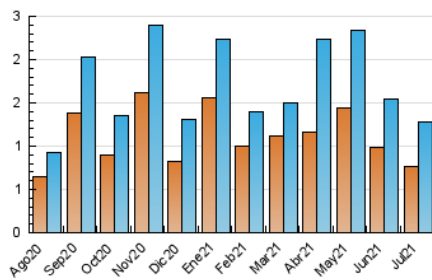

4.3 Por meses

N. únicos / Visitas (x 1000)