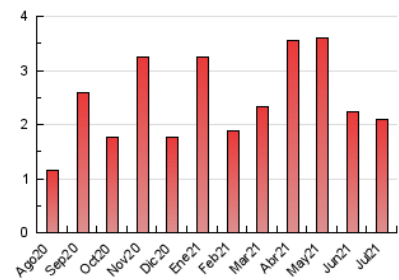

Páginas (x 1000)