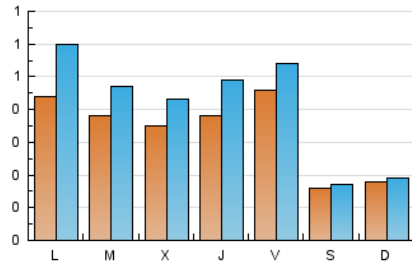

1. Cifras totales y promedios (Nacional e Internacional)

MES - AÑO	NAVEGADORES UNICOS	VISITAS	PAGINAS
Julio - 2021	768	1.274	2.084
PROMEDIO DIARIO	34	41	67
PROMEDIO LUNES-VIERNES	40	51	84
PROMEDIO SABADO-DOMINGO	17	18	27
PAGINAS / VISITAS	1,64		
DURACION MEDIA VISITAS	0:01:54		
DURACION MEDIA PAGINAS	0:03:00		

2. Secciones (Nacional e Internacional)

	PAGINAS	%
HOME	852	40.88 %
RESTO	1.232	59.12 %

3. Por día del mes (Nacional e Internacional)

Día	N. únicos	Visitas	Páginas	Día	N. únicos	Visitas	Páginas	Día	N. únicos	Visitas	Páginas
1	93	106	161	11	21	22	40	21	28	35	68
2	166	182	241	12	19	28	65	22	18	26	39
3	40	40	53	13	20	26	36	23	17	25	43
4	25	27	43	14	12	16	48	24	9	12	27
5	33	49	62	15	17	31	54	25	17	18	24
6	21	35	80	16	10	13	25	26	92	111	177
7	20	32	83	17	8	9	11	27	48	54	76
8	17	27	64	18	10	10	14	28	78	90	136
9	20	29	73	19	31	50	87	29	47	55	88
10	9	9	12	20	64	73	109	30	18	21	29
								31	12	13	16

4. Gráficas (Nacional e Internacional)

4.1 Por día de la semana (promedio)

N. únicos / Visitas (x 100)

Páginas (x 100)

4.2 Por franja horaria (promedio)

Visitas (x 1000)

Páginas (x 1000)

4.3 Por meses