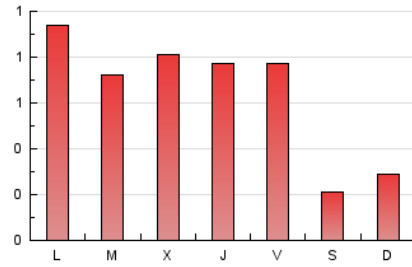

1. Cifras totales y promedios (Nacional)

MES - AÑO	NAVEGADORES UNICOS	VISITAS	PAGINAS
Julio - 2021	666	1.169	1.977
PROMEDIO DIARIO	30	38	64
PROMEDIO LUNES-VIERNES	37	47	80
PROMEDIO SABADO-DOMINGO	15	16	24
PAGINAS / VISITAS	1,69		
DURACION MEDIA VISITAS	0:02:04		
DURACION MEDIA PAGINAS	0:03:00		

2. Secciones (Nacional)

	PAGINAS	%
HOME	827	41.83 %
RESTO	1.150	58.17 %

3. Por día del mes (Nacional)

Día	N. únicos	Visitas	Páginas	Día	N. únicos	Visitas	Páginas	Día	N. únicos	Visitas	Páginas
1	86	99	154	11	19	20	38	21	25	32	65
2	144	160	219	12	19	28	65	22	16	24	37
3	33	33	46	13	20	26	36	23	16	24	42
4	22	24	40	14	10	14	46	24	9	12	27
5	30	46	59	15	16	28	51	25	15	16	22
6	18	31	76	16	8	11	23	26	84	103	168
7	19	31	81	17	8	9	11	27	46	52	74
8	17	27	64	18	10	10	14	28	72	84	130
9	19	28	72	19	29	48	85	29	38	46	79
10	8	8	11	20	58	67	103	30	17	20	28
								31	7	8	11

4. Gráficas (Nacional)

4.1 Por día de la semana (promedio)

N. únicos / Visitas (x 100)

Páginas (x 100)

4.2 Por franja horaria (promedio)

Visitas (x 1000)

Páginas (x 1000)

4.3 Por meses