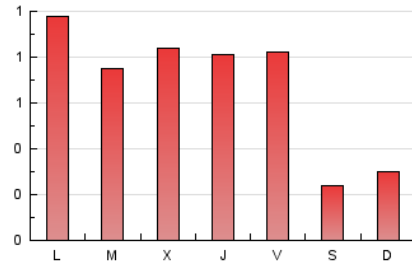

1. Cifras totales y promedios (Nacional e Internacional)

MES - AÑO	NAVEGADORES UNICOS	VISITAS	PAGINAS
Julio - 2021	768	1.274	2.084
PROMEDIO DIARIO	34	41	67
PROMEDIO LUNES-VIERNES	40	51	84
PROMEDIO SABADO-DOMINGO	17	18	27
PAGINAS / VISITAS	1,64		
DURACION MEDIA VISITAS	0:01:54		
DURACION MEDIA PAGINAS	0:03:00		

2. Secciones (Nacional e Internacional)

	PAGINAS	%
HOME	852	40.88 %
RESTO	1.232	59.12 %

3. Por día del mes (Nacional e Internacional)

Día	N. únicos	Visitas	Páginas	Día	N. únicos	Visitas	Páginas	Día	N. únicos	Visitas	Páginas
1	93	106	161	11	21	22	40	21	28	35	68
2	166	182	241	12	19	28	65	22	18	26	39
3	40	40	53	13	20	26	36	23	17	25	43
4	25	27	43	14	12	16	48	24	9	12	27
5	33	49	62	15	17	31	54	25	17	18	24
6	21	35	80	16	10	13	25	26	92	111	177
7	20	32	83	17	8	9	11	27	48	54	76
8	17	27	64	18	10	10	14	28	78	90	136
9	20	29	73	19	31	50	87	29	47	55	88
10	9	9	12	20	64	73	109	30	18	21	29
								31	12	13	16

4. Gráficas (Nacional e Internacional)

4.1 Por día de la semana (promedio)

N. únicos / Visitas (x 100)

Páginas (x 100)

4.2 Por franja horaria (promedio)

Visitas (x 1000)

Páginas (x 1000)

4.3 Por meses