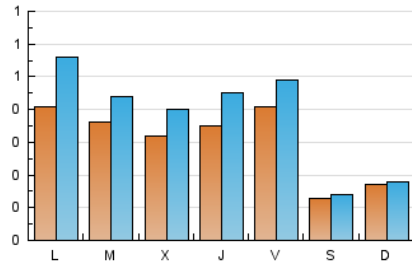

1. Cifras totales y promedios (Nacional)

MES - AÑO	NAVEGADORES UNICOS	VISITAS	PAGINAS
Julio - 2021	666	1.169	1.977
PROMEDIO DIARIO	30	38	64
PROMEDIO LUNES-VIERNES	37	47	80
PROMEDIO SABADO-DOMINGO	15	16	24
PAGINAS / VISITAS	1,69		
DURACION MEDIA VISITAS	0:02:04		
DURACION MEDIA PAGINAS	0:03:00		

2. Secciones (Nacional)

	PAGINAS	%
HOME	827	41.83 %
RESTO	1.150	58.17 %

3. Por día del mes (Nacional)

Día	N. únicos	Visitas	Páginas	Día	N. únicos	Visitas	Páginas	Día	N. únicos	Visitas	Páginas
1	86	99	154	11	19	20	38	21	25	32	65
2	144	160	219	12	19	28	65	22	16	24	37
3	33	33	46	13	20	26	36	23	16	24	42
4	22	24	40	14	10	14	46	24	9	12	27
5	30	46	59	15	16	28	51	25	15	16	22
6	18	31	76	16	8	11	23	26	84	103	168
7	19	31	81	17	8	9	11	27	46	52	74
8	17	27	64	18	10	10	14	28	72	84	130
9	19	28	72	19	29	48	85	29	38	46	79
10	8	8	11	20	58	67	103	30	17	20	28
								31	7	8	11

4. Gráficas (Nacional)

4.1 Por día de la semana (promedio)

N. únicos / Visitas (x 100)

Páginas (x 100)

4.2 Por franja horaria (promedio)

Visitas (x 1000)

Páginas (x 1000)

4.3 Por meses