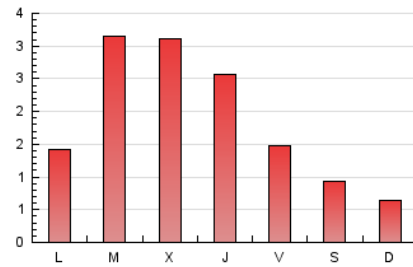

1. Cifras totales y promedios (Nacional)

MES - AÑO	NAVEGADORES UNICOS	VISITAS	PAGINAS
Mayo - 2026	1.561	3.072	5.623
PROMEDIO DIARIO	63	98	181
PROMEDIO LUNES-VIERNES	80	125	230
PROMEDIO SABADO-DOMINGO	29	43	79
PAGINAS / VISITAS	1,84		
DURACION MEDIA VISITAS	0:02:25		
TIEMPO INTERACCIÓN MEDIO	0:01:08		

2. Secciones (Nacional)

	PAGINAS	%
HOME	748	13.30 %
RESTO	4.875	86.70 %

3. Por día del mes (Nacional)

Día	N. únicos	Visitas	Páginas	Día	N. únicos	Visitas	Páginas	Día	N. únicos	Visitas	Páginas
1	16	23	47	11	22	32	58	21	229	361	602
2	40	63	125	12	31	49	132	22	88	130	223
3	21	32	51	13	32	55	131	23	37	59	89
4	52	93	190	14	39	65	144	24	29	38	72
5	96	144	313	15	41	67	131	25	43	69	130
6	45	75	166	16	18	29	42	26	273	413	643
7	25	38	85	17	28	42	102	27	225	353	602
8	54	79	145	18	49	94	184	28	72	107	196
9	18	27	53	19	57	83	170	29	62	97	190
10	11	15	33	20	130	198	350	30	57	84	156
								31	26	36	68

4. Gráficas (Nacional)

4.1 Por día de la semana (promedio)

N. únicos / Visitas (x 100)

Páginas (x 100)

4.2 Por franja horaria (promedio)

Visitas_ (x 1000)

Páginas (x 1000)

4.3 Por meses