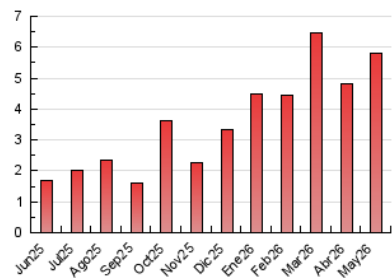

Páginas (x 1000)