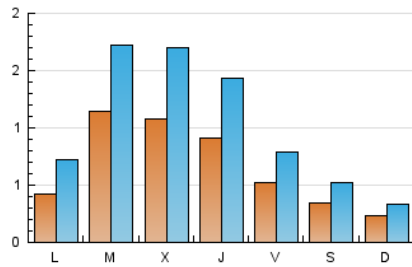

1. Cifras totales y promedios (Nacional)

MES - AÑO	NAVEGADORES UNICOS	VISITAS	PAGINAS
Mayo - 2026	1.561	3.072	5.623
PROMEDIO DIARIO	63	98	181
PROMEDIO LUNES-VIERNES	80	125	230
PROMEDIO SABADO-DOMINGO	29	43	79
PAGINAS / VISITAS	1,84		
DURACION MEDIA VISITAS	0:02:25		
TIEMPO INTERACCIÓN MEDIO	0:01:08		

2. Secciones (Nacional)

	PAGINAS	%
HOME	748	13.30 %
RESTO	4.875	86.70 %

3. Por día del mes (Nacional)

Día	N. únicos	Visitas	Páginas	Día	N. únicos	Visitas	Páginas	Día	N. únicos	Visitas	Páginas
1	16	23	47	11	22	32	58	21	229	361	602
2	40	63	125	12	31	49	132	22	88	130	223
3	21	32	51	13	32	55	131	23	37	59	89
4	52	93	190	14	39	65	144	24	29	38	72
5	96	144	313	15	41	67	131	25	43	69	130
6	45	75	166	16	18	29	42	26	273	413	643
7	25	38	85	17	28	42	102	27	225	353	602
8	54	79	145	18	49	94	184	28	72	107	196
9	18	27	53	19	57	83	170	29	62	97	190
10	11	15	33	20	130	198	350	30	57	84	156
								31	26	36	68

4. Gráficas (Nacional)

4.1 Por día de la semana (promedio)

N. únicos / Visitas (x 100)

Páginas (x 100)

4.2 Por franja horaria (promedio)

Visitas_ (x 1000)

Páginas (x 1000)

4.3 Por meses