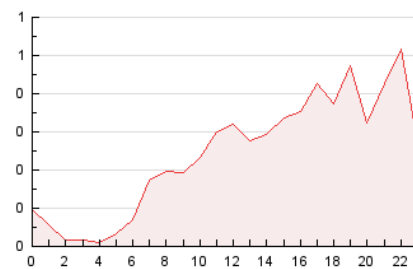

2. Secciones (Nacional e Internacional)

	PAGINAS	%
HOME	750	12.95 %
RESTO	5.043	87.05 %

3. Por día del mes (Nacional e Internacional)

Día	N. únicos	Visitas	Páginas	Día	N. únicos	Visitas	Páginas	Día	N. únicos	Visitas	Páginas
1	16	23	47	11	22	32	58	21	237	373	617
2	40	63	125	12	31	49	132	22	97	142	241
3	23	34	59	13	32	55	131	23	41	63	99
4	54	97	194	14	39	65	144	24	32	42	78
5	97	146	315	15	42	69	135	25	47	74	138
6	46	77	168	16	18	29	42	26	282	425	661
7	26	39	87	17	29	43	104	27	229	360	610
8	55	81	147	18	53	101	192	28	75	111	202
9	18	27	53	19	60	87	175	29	70	108	206
10	12	17	35	20	135	205	360	30	61	89	162
								31	30	40	76

4. Gráficas (Nacional e Internacional)

4.1 Por día de la semana (promedio)

N. únicos / Visitas (x 100)

Páginas (x 100)

4.2 Por franja horaria (promedio)

Visitas_ (x 1000)

Páginas (x 1000)

4.3 Por meses