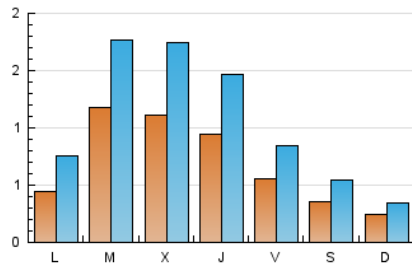

1. Cifras totales y promedios (Nacional e Internacional)

MES - AÑO	NAVEGADORES UNICOS	VISITAS	PAGINAS
Mayo - 2026	1.643	3.216	5.793
PROMEDIO DIARIO	66	102	187
PROMEDIO LUNES-VIERNES	83	129	236
PROMEDIO SABADO-DOMINGO	30	45	83
PAGINAS / VISITAS	1,83		
DURACION MEDIA VISITAS	0:02:20		
TIEMPO INTERACCIÓN MEDIO	0:01:05		

2. Secciones (Nacional e Internacional)

	PAGINAS	%
HOME	750	12.95 %
RESTO	5.043	87.05 %

3. Por día del mes (Nacional e Internacional)

Día	N. únicos	Visitas	Páginas	Día	N. únicos	Visitas	Páginas	Día	N. únicos	Visitas	Páginas
1	16	23	47	11	22	32	58	21	237	373	617
2	40	63	125	12	31	49	132	22	97	142	241
3	23	34	59	13	32	55	131	23	41	63	99
4	54	97	194	14	39	65	144	24	32	42	78
5	97	146	315	15	42	69	135	25	47	74	138
6	46	77	168	16	18	29	42	26	282	425	661
7	26	39	87	17	29	43	104	27	229	360	610
8	55	81	147	18	53	101	192	28	75	111	202
9	18	27	53	19	60	87	175	29	70	108	206
10	12	17	35	20	135	205	360	30	61	89	162
								31	30	40	76

4. Gráficas (Nacional e Internacional)

4.1 Por día de la semana (promedio)

N. únicos / Visitas (x 100)

Páginas (x 100)

4.2 Por franja horaria (promedio)

Visitas_ (x 1000)

Páginas (x 1000)

4.3 Por meses