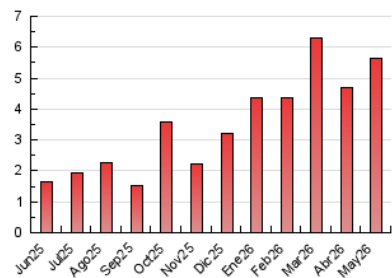

1. Cifras totales y promedios (Nacional)

MES - AÑO	NAVEGADORES UNICOS	VISITAS	PAGINAS
Mayo - 2026	1.561	3.072	5.623
PROMEDIO DIARIO	63	98	181
PROMEDIO LUNES-VIERNES	80	125	230
PROMEDIO SABADO-DOMINGO	29	43	79
PAGINAS / VISITAS	1,84		
DURACION MEDIA VISITAS	0:02:25		
TIEMPO INTERACCIÓN MEDIO	0:01:08		

2. Secciones (Nacional)

	PAGINAS	%
HOME	748	13.30 %
RESTO	4.875	86.70 %

3. Por día del mes (Nacional)

Día	N. únicos	Visitas	Páginas	Día	N. únicos	Visitas	Páginas	Día	N. únicos	Visitas	Páginas
1	16	23	47	11	22	32	58	21	229	361	602
2	40	63	125	12	31	49	132	22	88	130	223
3	21	32	51	13	32	55	131	23	37	59	89
4	52	93	190	14	39	65	144	24	29	38	72
5	96	144	313	15	41	67	131	25	43	69	130
6	45	75	166	16	18	29	42	26	273	413	643
7	25	38	85	17	28	42	102	27	225	353	602
8	54	79	145	18	49	94	184	28	72	107	196
9	18	27	53	19	57	83	170	29	62	97	190
10	11	15	33	20	130	198	350	30	57	84	156
								31	26	36	68

4. Gráficas (Nacional)

4.1 Por día de la semana (promedio)

N. únicos / Visitas (x 100)

Páginas (x 100)

4.2 Por franja horaria (promedio)

Visitas_ (x 1000)

Páginas (x 1000)

4.3 Por meses

N. únicos / Visitas (x 1000)

Páginas (x 1000)

5. Observaciones

Este Medio Electrónico de Comunicación ha sido medido por la herramienta Google Analytics de Google (GA4).

6. Definiciones básicas (Para más información ver Normas Técnicas para el Control de los Medios Electrónicos de Comunicación)