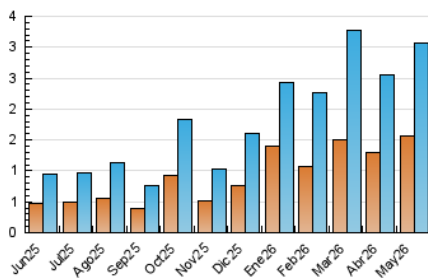

1. Cifras totales y promedios (Nacional)

MES - AÑO	NAVEGADORES UNICOS	VISITAS	PAGINAS
Mayo - 2026	1.561	3.072	5.623
PROMEDIO DIARIO	63	98	181
PROMEDIO LUNES-VIERNES	80	125	230
PROMEDIO SABADO-DOMINGO	29	43	79
PAGINAS / VISITAS	1,84		
DURACION MEDIA VISITAS	0:02:25		
TIEMPO INTERACCIÓN MEDIO	0:01:08		

2. Secciones (Nacional)

	PAGINAS	%
HOME	748	13.30 %
RESTO	4.875	86.70 %

3. Por día del mes (Nacional)

Día	N. únicos	Visitas	Páginas	Día	N. únicos	Visitas	Páginas	Día	N. únicos	Visitas	Páginas
1	16	23	47	11	22	32	58	21	229	361	602
2	40	63	125	12	31	49	132	22	88	130	223
3	21	32	51	13	32	55	131	23	37	59	89
4	52	93	190	14	39	65	144	24	29	38	72
5	96	144	313	15	41	67	131	25	43	69	130
6	45	75	166	16	18	29	42	26	273	413	643
7	25	38	85	17	28	42	102	27	225	353	602
8	54	79	145	18	49	94	184	28	72	107	196
9	18	27	53	19	57	83	170	29	62	97	190
10	11	15	33	20	130	198	350	30	57	84	156
								31	26	36	68

4. Gráficas (Nacional)

4.1 Por día de la semana (promedio)

N. únicos / Visitas (x 100)

Páginas (x 100)

4.2 Por franja horaria (promedio)

Visitas_ (x 1000)

Páginas (x 1000)

4.3 Por meses

N. únicos / Visitas (x 1000)

Páginas (x 1000)

5. Observaciones

Este Medio Electrónico de Comunicación ha sido medido por la herramienta Google Analytics de Google (GA4).

6. Definiciones básicas (Para más información ver Normas Técnicas para el Control de los Medios Electrónicos de Comunicación)