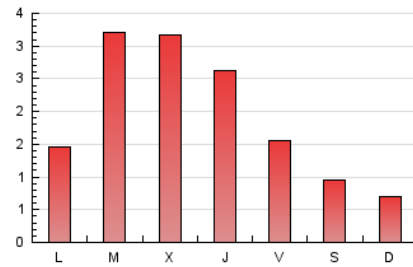

1. Cifras totales y promedios (Nacional e Internacional)

MES - AÑO	NAVEGADORES UNICOS	VISITAS	PAGINAS
Mayo - 2026	1.643	3.216	5.793
PROMEDIO DIARIO	66	102	187
PROMEDIO LUNES-VIERNES	83	129	236
PROMEDIO SABADO-DOMINGO	30	45	83
PAGINAS / VISITAS	1,83		
DURACION MEDIA VISITAS	0:02:20		
TIEMPO INTERACCIÓN MEDIO	0:01:05		

2. Secciones (Nacional e Internacional)

	PAGINAS	%
HOME	750	12.95 %
RESTO	5.043	87.05 %

3. Por día del mes (Nacional e Internacional)

Día	N. únicos	Visitas	Páginas	Día	N. únicos	Visitas	Páginas	Día	N. únicos	Visitas	Páginas
1	16	23	47	11	22	32	58	21	237	373	617
2	40	63	125	12	31	49	132	22	97	142	241
3	23	34	59	13	32	55	131	23	41	63	99
4	54	97	194	14	39	65	144	24	32	42	78
5	97	146	315	15	42	69	135	25	47	74	138
6	46	77	168	16	18	29	42	26	282	425	661
7	26	39	87	17	29	43	104	27	229	360	610
8	55	81	147	18	53	101	192	28	75	111	202
9	18	27	53	19	60	87	175	29	70	108	206
10	12	17	35	20	135	205	360	30	61	89	162
								31	30	40	76

4. Gráficas (Nacional e Internacional)

4.1 Por día de la semana (promedio)

N. únicos / Visitas (x 100)

Páginas (x 100)

4.2 Por franja horaria (promedio)

Visitas_ (x 1000)

Páginas (x 1000)

4.3 Por meses