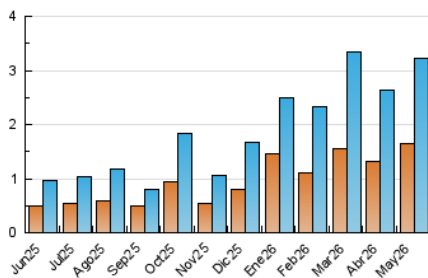

4.3 Por meses

N. únicos / Visitas (x 1000)