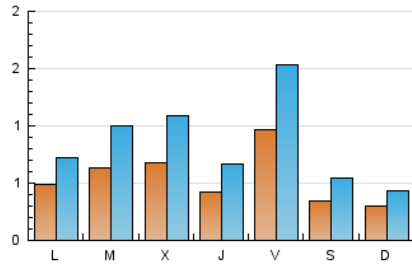

1. Cifras totales y promedios (Nacional)

MES - AÑO	NAVEGADORES UNICOS	VISITAS	PAGINAS
Abril - 2026	1.303	2.562	4.696
PROMEDIO DIARIO	55	85	157
PROMEDIO LUNES-VIERNES	63	99	183
PROMEDIO SABADO-DOMINGO	32	48	83
PAGINAS / VISITAS	1,83		
DURACION MEDIA VISITAS	0:02:11		
TIEMPO INTERACCIÓN MEDIO	0:01:07		

2. Secciones (Nacional)

	PAGINAS	%
HOME	541	11.52 %
RESTO	4.155	88.48 %

3. Por día del mes (Nacional)

Día	N. únicos	Visitas	Páginas	Día	N. únicos	Visitas	Páginas	Día	N. únicos	Visitas	Páginas
1	34	52	92	11	60	91	124	21	84	136	233
2	24	39	93	12	58	82	124	22	112	192	358
3	8	10	16	13	37	60	137	23	75	114	219
4	14	20	38	14	54	82	171	24	154	261	499
5	13	19	30	15	62	101	168	25	40	65	101
6	14	20	40	16	60	102	160	26	28	40	75
7	28	43	78	17	29	46	94	27	51	78	139
8	67	92	210	18	25	38	71	28	86	138	246
9	21	33	58	19	21	29	97	29	66	108	237
10	197	295	444	20	92	131	256	30	30	45	88

4. Gráficas (Nacional)

4.1 Por día de la semana (promedio)

N. únicos / Visitas (x 100)

Páginas (x 100)

4.2 Por franja horaria (promedio)

Visitas_ (x 1000)

Páginas (x 1000)

4.3 Por meses