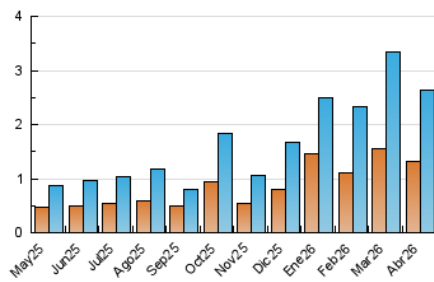

4.3 Por meses

N. únicos / Visitas (x 1000)