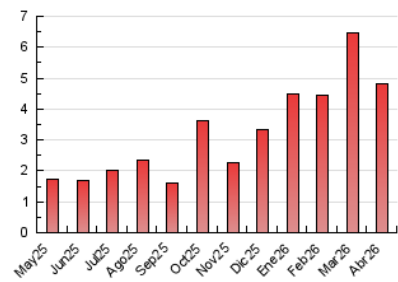

Páginas (x 1000)