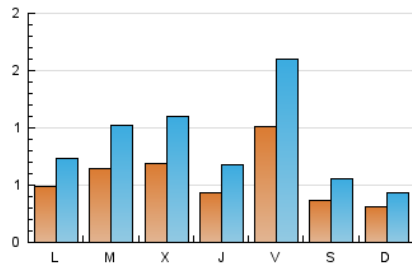

1. Cifras totales y promedios (Nacional e Internacional)

MES - AÑO	NAVEGADORES UNICOS	VISITAS	PAGINAS
Abril - 2026	1.327	2.625	4.822
PROMEDIO DIARIO	56	88	161
PROMEDIO LUNES-VIERNES	64	101	188
PROMEDIO SABADO-DOMINGO	34	50	86
PAGINAS / VISITAS	1,84		
DURACION MEDIA VISITAS	0:02:09		
TIEMPO INTERACCIÓN MEDIO	0:01:06		

2. Secciones (Nacional e Internacional)

	PAGINAS	%
HOME	541	11.22 %
RESTO	4.281	88.78 %

3. Por día del mes (Nacional e Internacional)

Día	N. únicos	Visitas	Páginas	Día	N. únicos	Visitas	Páginas	Día	N. únicos	Visitas	Páginas
1	34	52	92	11	61	92	126	21	84	136	233
2	24	39	93	12	59	83	127	22	112	192	358
3	8	10	16	13	39	62	141	23	78	118	225
4	16	23	46	14	57	86	179	24	163	278	539
5	13	19	30	15	63	102	172	25	41	67	103
6	15	22	44	16	61	103	162	26	28	40	75
7	30	46	84	17	32	52	104	27	51	78	139
8	68	94	214	18	28	42	79	28	87	139	247
9	22	35	60	19	22	30	99	29	67	110	239
10	200	300	452	20	92	131	256	30	30	45	88

4. Gráficas (Nacional e Internacional)

4.1 Por día de la semana (promedio)

N. únicos / Visitas (x 100)

Páginas (x 100)

4.2 Por franja horaria (promedio)

Visitas_ (x 1000)

Páginas (x 1000)

4.3 Por meses