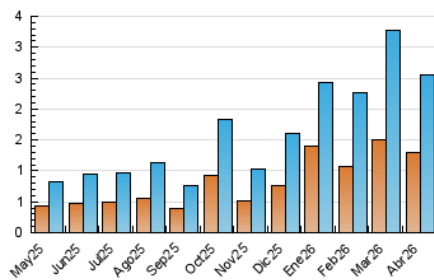

1. Cifras totales y promedios (Nacional)

MES - AÑO	NAVEGADORES UNICOS	VISITAS	PAGINAS
Abril - 2026	1.303	2.562	4.696
PROMEDIO DIARIO	55	85	157
PROMEDIO LUNES-VIERNES	63	99	183
PROMEDIO SABADO-DOMINGO	32	48	83
PAGINAS / VISITAS	1,83		
DURACION MEDIA VISITAS	0:02:11		
TIEMPO INTERACCIÓN MEDIO	0:01:07		

2. Secciones (Nacional)

	PAGINAS	%
HOME	541	11.52 %
RESTO	4.155	88.48 %

3. Por día del mes (Nacional)

Día	N. únicos	Visitas	Páginas	Día	N. únicos	Visitas	Páginas	Día	N. únicos	Visitas	Páginas
1	34	52	92	11	60	91	124	21	84	136	233
2	24	39	93	12	58	82	124	22	112	192	358
3	8	10	16	13	37	60	137	23	75	114	219
4	14	20	38	14	54	82	171	24	154	261	499
5	13	19	30	15	62	101	168	25	40	65	101
6	14	20	40	16	60	102	160	26	28	40	75
7	28	43	78	17	29	46	94	27	51	78	139
8	67	92	210	18	25	38	71	28	86	138	246
9	21	33	58	19	21	29	97	29	66	108	237
10	197	295	444	20	92	131	256	30	30	45	88

4. Gráficas (Nacional)

4.1 Por día de la semana (promedio)

N. únicos / Visitas (x 100)

Páginas (x 100)

4.2 Por franja horaria (promedio)

Visitas_ (x 1000)

Páginas (x 1000)

4.3 Por meses

N. únicos / Visitas (x 1000)

Páginas (x 1000)

5. Observaciones

Este Medio Electrónico de Comunicación ha sido medido por la herramienta Google Analytics de Google (GA4).

6. Definiciones básicas (Para más información ver Normas Técnicas para el Control de los Medios Electrónicos de Comunicación)