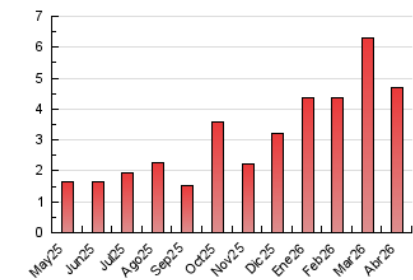

1. Cifras totales y promedios (Nacional)

MES - AÑO	NAVEGADORES UNICOS	VISITAS	PAGINAS
Abril - 2026	1.303	2.562	4.696
PROMEDIO DIARIO	55	85	157
PROMEDIO LUNES-VIERNES	63	99	183
PROMEDIO SABADO-DOMINGO	32	48	83
PAGINAS / VISITAS	1,83		
DURACION MEDIA VISITAS	0:02:11		
TIEMPO INTERACCIÓN MEDIO	0:01:07		

2. Secciones (Nacional)

	PAGINAS	%
HOME	541	11.52 %
RESTO	4.155	88.48 %

3. Por día del mes (Nacional)

Día	N. únicos	Visitas	Páginas	Día	N. únicos	Visitas	Páginas	Día	N. únicos	Visitas	Páginas
1	34	52	92	11	60	91	124	21	84	136	233
2	24	39	93	12	58	82	124	22	112	192	358
3	8	10	16	13	37	60	137	23	75	114	219
4	14	20	38	14	54	82	171	24	154	261	499
5	13	19	30	15	62	101	168	25	40	65	101
6	14	20	40	16	60	102	160	26	28	40	75
7	28	43	78	17	29	46	94	27	51	78	139
8	67	92	210	18	25	38	71	28	86	138	246
9	21	33	58	19	21	29	97	29	66	108	237
10	197	295	444	20	92	131	256	30	30	45	88

4. Gráficas (Nacional)

4.1 Por día de la semana (promedio)

N. únicos / Visitas (x 100)

Páginas (x 100)

4.2 Por franja horaria (promedio)

Visitas_ (x 1000)

Páginas (x 1000)

4.3 Por meses

N. únicos / Visitas (x 1000)

Páginas (x 1000)

5. Observaciones

Este Medio Electrónico de Comunicación ha sido medido por la herramienta Google Analytics de Google (GA4).

6. Definiciones básicas (Para más información ver Normas Técnicas para el Control de los Medios Electrónicos de Comunicación)