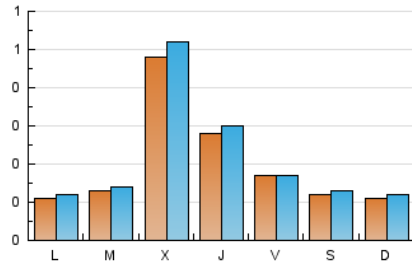

1. Cifras totales y promedios (Nacional e Internacional)

MES - AÑO	NAVEGADORES UNICOS	VISITAS	PAGINAS
Abril - 2023	512	622	978
PROMEDIO DIARIO	19	21	33
PROMEDIO LUNES-VIERNES	23	25	39
PROMEDIO SABADO-DOMINGO	11	13	19
PAGINAS / VISITAS	1,57		
DURACION MEDIA VISITAS	0:00:38		
DURACION MEDIA PAGINAS	0:01:06		

2. Secciones (Nacional e Internacional)

	PAGINAS	%
HOME	101	10.33 %
RESTO	877	89.67 %

3. Por día del mes (Nacional e Internacional)

Día	N. únicos	Visitas	Páginas	Día	N. únicos	Visitas	Páginas	Día	N. únicos	Visitas	Páginas
1	17	19	27	11	18	18	29	21	8	8	9
2	11	12	17	12	125	138	285	22	10	10	10
3	12	14	14	13	58	64	105	23	7	7	9
4	14	15	20	14	33	35	51	24	8	9	10
5	11	11	20	15	21	24	54	25	7	7	11
6	9	9	12	16	11	14	14	26	39	41	63
7	7	7	8	17	17	17	19	27	30	31	39
8	3	3	7	18	12	14	15	28	19	19	24
9	9	11	13	19	17	17	23	29	8	8	19
10	7	7	7	20	16	16	21	30	17	17	23

4. Gráficas (Nacional e Internacional)

4.1 Por día de la semana (promedio)

N. únicos / Visitas (x 100)

Páginas (x 100)

4.2 Por franja horaria (promedio)

Visitas_ (x 1000)

Páginas (x 1000)

4.3 Por meses