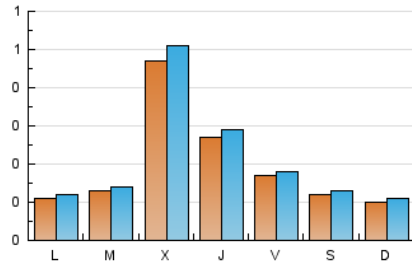

1. Cifras totales y promedios (Nacional)

MES - AÑO	NAVEGADORES UNICOS	VISITAS	PAGINAS
Abril - 2023	501	610	965
PROMEDIO DIARIO	19	20	32
PROMEDIO LUNES-VIERNES	23	24	39
PROMEDIO SABADO-DOMINGO	11	12	19
PAGINAS / VISITAS	1,58		
DURACION MEDIA VISITAS	0:00:41		
DURACION MEDIA PAGINAS	0:01:11		

2. Secciones (Nacional)

	PAGINAS	%
HOME	98	10.16 %
RESTO	867	89.84 %

3. Por día del mes (Nacional)

Día	N. únicos	Visitas	Páginas	Día	N. únicos	Visitas	Páginas	Día	N. únicos	Visitas	Páginas
1	17	19	27	11	18	18	29	21	8	8	9
2	11	12	17	12	123	136	281	22	10	10	10
3	12	14	14	13	53	59	100	23	7	7	9
4	14	15	20	14	34	36	53	24	8	9	10
5	11	11	20	15	21	24	54	25	7	7	11
6	9	9	12	16	8	11	11	26	38	40	62
7	7	7	8	17	16	16	18	27	30	31	39
8	3	3	7	18	12	14	15	28	19	19	24
9	8	10	12	19	17	17	23	29	8	8	19
10	7	7	7	20	16	16	21	30	17	17	23

4. Gráficas (Nacional)

4.1 Por día de la semana (promedio)

N. únicos / Visitas (x 100)

Páginas (x 100)

4.2 Por franja horaria (promedio)

Visitas_ (x 1000)

Páginas (x 1000)

4.3 Por meses