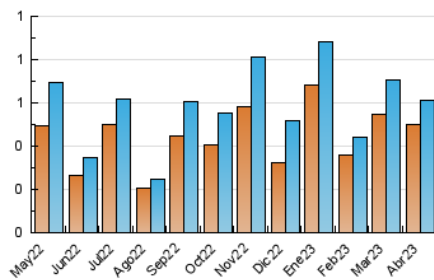

2. Secciones (Nacional)

	PAGINAS	%
HOME	98	10.16 %
RESTO	867	89.84 %

3. Por día del mes (Nacional)

Día	N. únicos	Visitas	Páginas	Día	N. únicos	Visitas	Páginas	Día	N. únicos	Visitas	Páginas
1	17	19	27	11	18	18	29	21	8	8	9
2	11	12	17	12	123	136	281	22	10	10	10
3	12	14	14	13	53	59	100	23	7	7	9
4	14	15	20	14	34	36	53	24	8	9	10
5	11	11	20	15	21	24	54	25	7	7	11
6	9	9	12	16	8	11	11	26	38	40	62
7	7	7	8	17	16	16	18	27	30	31	39
8	3	3	7	18	12	14	15	28	19	19	24
9	8	10	12	19	17	17	23	29	8	8	19
10	7	7	7	20	16	16	21	30	17	17	23

4. Gráficas (Nacional)

4.1 Por día de la semana (promedio)

N. únicos / Visitas (x 100)

Páginas (x 100)

4.2 Por franja horaria (promedio)

Visitas_ (x 1000)

Páginas (x 1000)

4.3 Por meses

N. únicos / Visitas (x 1000)

Páginas (x 1000)

5. Observaciones

Este Medio Electrónico de Comunicación ha sido medido por la herramienta Google Analytics de Google (Universal Analytics)

6. Definiciones básicas (Para más información ver Normas Técnicas para el Control de los Medios Electrónicos de Comunicación)

Visita:

Una secuencia ininterrumpida de páginas servidas a un usuario válido. Si dicho usuario no realiza peticiones de páginas en un periodo de tiempo (30 min) la siguiente petición constituirá el inicio de una nueva visita.