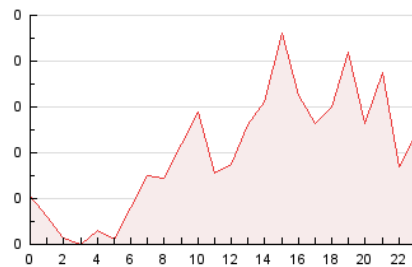

2. Secciones (Nacional)

	PAGINAS	%
HOME	98	10.16 %
RESTO	867	89.84 %

3. Por día del mes (Nacional)

Día	N. únicos	Visitas	Páginas	Día	N. únicos	Visitas	Páginas	Día	N. únicos	Visitas	Páginas
1	17	19	27	11	18	18	29	21	8	8	9
2	11	12	17	12	123	136	281	22	10	10	10
3	12	14	14	13	53	59	100	23	7	7	9
4	14	15	20	14	34	36	53	24	8	9	10
5	11	11	20	15	21	24	54	25	7	7	11
6	9	9	12	16	8	11	11	26	38	40	62
7	7	7	8	17	16	16	18	27	30	31	39
8	3	3	7	18	12	14	15	28	19	19	24
9	8	10	12	19	17	17	23	29	8	8	19
10	7	7	7	20	16	16	21	30	17	17	23

4. Gráficas (Nacional)

4.1 Por día de la semana (promedio)

N. únicos / Visitas (x 100)

Páginas (x 100)

4.2 Por franja horaria (promedio)

Visitas_ (x 1000)

Páginas (x 1000)

4.3 Por meses