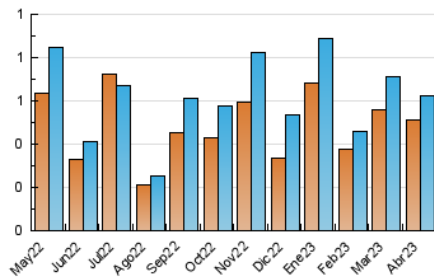

4.3 Por meses

N. únicos / Visitas (x 1000)