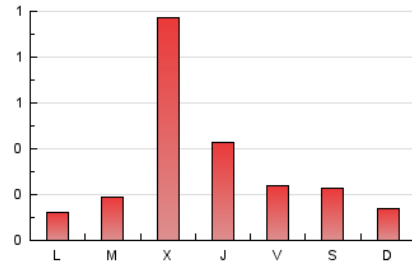

1. Cifras totales y promedios (Nacional)

MES - AÑO	NAVEGADORES UNICOS	VISITAS	PAGINAS
Abril - 2023	501	610	965
PROMEDIO DIARIO	19	20	32
PROMEDIO LUNES-VIERNES	23	24	39
PROMEDIO SABADO-DOMINGO	11	12	19
PAGINAS / VISITAS	1,58		
DURACION MEDIA VISITAS	0:00:41		
DURACION MEDIA PAGINAS	0:01:11		

2. Secciones (Nacional)

	PAGINAS	%
HOME	98	10.16 %
RESTO	867	89.84 %

3. Por día del mes (Nacional)

Día	N. únicos	Visitas	Páginas	Día	N. únicos	Visitas	Páginas	Día	N. únicos	Visitas	Páginas
1	17	19	27	11	18	18	29	21	8	8	9
2	11	12	17	12	123	136	281	22	10	10	10
3	12	14	14	13	53	59	100	23	7	7	9
4	14	15	20	14	34	36	53	24	8	9	10
5	11	11	20	15	21	24	54	25	7	7	11
6	9	9	12	16	8	11	11	26	38	40	62
7	7	7	8	17	16	16	18	27	30	31	39
8	3	3	7	18	12	14	15	28	19	19	24
9	8	10	12	19	17	17	23	29	8	8	19
10	7	7	7	20	16	16	21	30	17	17	23

4. Gráficas (Nacional)

4.1 Por día de la semana (promedio)

N. únicos / Visitas (x 100)

Páginas (x 100)

4.2 Por franja horaria (promedio)

Visitas_ (x 1000)

Páginas (x 1000)

4.3 Por meses