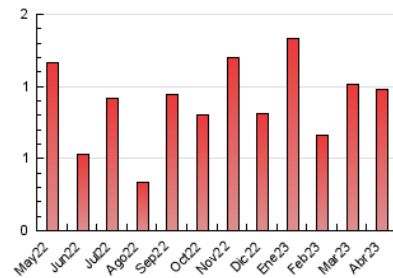

Páginas (x 1000)