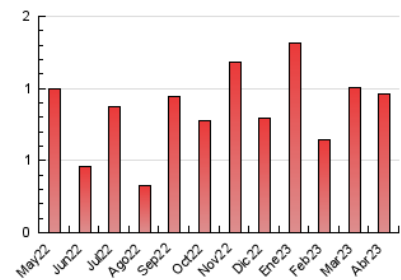

Páginas (x 1000)