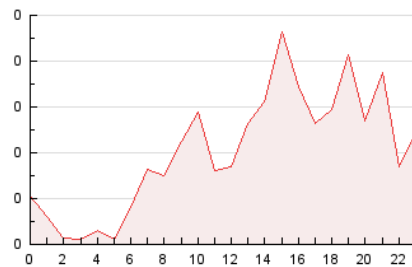

2. Secciones (Nacional e Internacional)

	PAGINAS	%
HOME	101	10.33 %
RESTO	877	89.67 %

3. Por día del mes (Nacional e Internacional)

Día	N. únicos	Visitas	Páginas	Día	N. únicos	Visitas	Páginas	Día	N. únicos	Visitas	Páginas
1	17	19	27	11	18	18	29	21	8	8	9
2	11	12	17	12	125	138	285	22	10	10	10
3	12	14	14	13	58	64	105	23	7	7	9
4	14	15	20	14	33	35	51	24	8	9	10
5	11	11	20	15	21	24	54	25	7	7	11
6	9	9	12	16	11	14	14	26	39	41	63
7	7	7	8	17	17	17	19	27	30	31	39
8	3	3	7	18	12	14	15	28	19	19	24
9	9	11	13	19	17	17	23	29	8	8	19
10	7	7	7	20	16	16	21	30	17	17	23

4. Gráficas (Nacional e Internacional)

4.1 Por día de la semana (promedio)

N. únicos / Visitas (x 100)

Páginas (x 100)

4.2 Por franja horaria (promedio)

Visitas_ (x 1000)

Páginas (x 1000)

4.3 Por meses