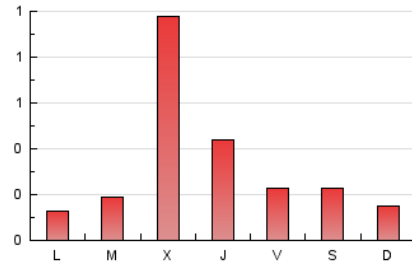

1. Cifras totales y promedios (Nacional e Internacional)

MES - AÑO	NAVEGADORES UNICOS	VISITAS	PAGINAS
Abril - 2023	512	622	978
PROMEDIO DIARIO	19	21	33
PROMEDIO LUNES-VIERNES	23	25	39
PROMEDIO SABADO-DOMINGO	11	13	19
PAGINAS / VISITAS	1,57		
DURACION MEDIA VISITAS	0:00:38		
DURACION MEDIA PAGINAS	0:01:06		

2. Secciones (Nacional e Internacional)

	PAGINAS	%
HOME	101	10.33 %
RESTO	877	89.67 %

3. Por día del mes (Nacional e Internacional)

Día	N. únicos	Visitas	Páginas	Día	N. únicos	Visitas	Páginas	Día	N. únicos	Visitas	Páginas
1	17	19	27	11	18	18	29	21	8	8	9
2	11	12	17	12	125	138	285	22	10	10	10
3	12	14	14	13	58	64	105	23	7	7	9
4	14	15	20	14	33	35	51	24	8	9	10
5	11	11	20	15	21	24	54	25	7	7	11
6	9	9	12	16	11	14	14	26	39	41	63
7	7	7	8	17	17	17	19	27	30	31	39
8	3	3	7	18	12	14	15	28	19	19	24
9	9	11	13	19	17	17	23	29	8	8	19
10	7	7	7	20	16	16	21	30	17	17	23

4. Gráficas (Nacional e Internacional)

4.1 Por día de la semana (promedio)

N. únicos / Visitas (x 100)

Páginas (x 100)

4.2 Por franja horaria (promedio)

Visitas_ (x 1000)

Páginas (x 1000)

4.3 Por meses