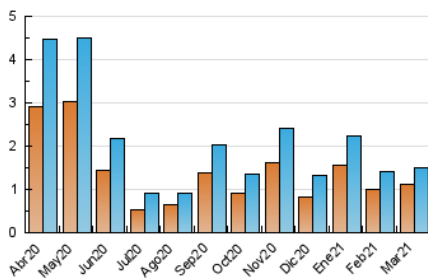

4.3 Por meses

N. únicos / Visitas (x 1000)