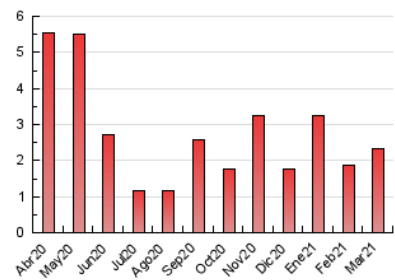

Páginas (x 1000)