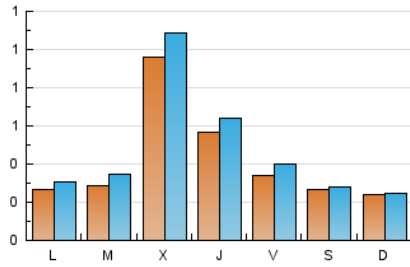

1. Cifras totales y promedios (Nacional e Internacional)

MES - AÑO	NAVEGADORES UNICOS	VISITAS	PAGINAS
Marzo - 2021	1.122	1.499	2.326
PROMEDIO DIARIO	43	48	75
PROMEDIO LUNES-VIERNES	49	56	88
PROMEDIO SABADO-DOMINGO	25	26	37
PAGINAS / VISITAS	1,55		
DURACION MEDIA VISITAS	0:00:30		
DURACION MEDIA PAGINAS	0:00:55		

2. Secciones (Nacional e Internacional)

	PAGINAS	%
HOME	1.176	50.56 %
RESTO	1.150	49.44 %

3. Por día del mes (Nacional e Internacional)

Día	N. únicos	Visitas	Páginas	Día	N. únicos	Visitas	Páginas	Día	N. únicos	Visitas	Páginas
1	22	32	43	11	23	27	36	21	23	25	30
2	43	55	76	12	36	48	63	22	45	51	63
3	41	47	63	13	29	29	37	23	24	30	47
4	68	75	110	14	20	22	41	24	361	406	789
5	25	31	34	15	35	36	54	25	95	109	180
6	36	38	45	16	40	41	49	26	44	46	63
7	36	37	70	17	21	25	33	27	20	22	32
8	22	26	33	18	42	45	70	28	17	17	19
9	27	31	40	19	29	35	61	29	9	11	13
10	36	40	51	20	21	21	24	30	10	16	21
								31	20	25	36

4. Gráficas (Nacional e Internacional)

4.1 Por día de la semana (promedio)

N. únicos / Visitas (x 100)

Páginas (x 100)

4.2 Por franja horaria (promedio)

Visitas (x 1000)

Páginas (x 1000)

4.3 Por meses