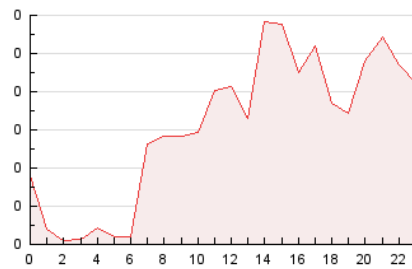

2. Secciones (Nacional)

	PAGINAS	%
HOME	439	29.76 %
RESTO	1.036	70.24 %

3. Por día del mes (Nacional)

Día	N. únicos	Visitas	Páginas	Día	N. únicos	Visitas	Páginas	Día	N. únicos	Visitas	Páginas
1	21	31	42	11	23	27	36	21	19	21	26
2	33	45	66	12	29	41	56	22	24	30	40
3	33	39	55	13	27	27	35	23	24	30	47
4	59	66	101	14	18	20	39	24	37	49	78
5	22	28	31	15	28	29	47	25	88	102	171
6	27	29	36	16	36	37	45	26	40	42	59
7	31	32	65	17	19	23	31	27	18	20	30
8	16	20	27	18	40	43	68	28	15	15	17
9	24	28	37	19	25	31	57	29	9	11	13
10	32	36	46	20	14	14	17	30	10	16	21
								31	20	25	36

4. Gráficas (Nacional)

4.1 Por día de la semana (promedio)

N. únicos / Visitas (x 100)

Páginas (x 100)

4.2 Por franja horaria (promedio)

Visitas (x 1000)

Páginas (x 1000)

4.3 Por meses