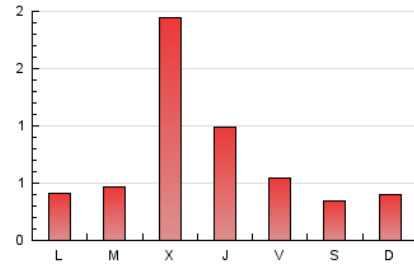

1. Cifras totales y promedios (Nacional e Internacional)

MES - AÑO	NAVEGADORES UNICOS	VISITAS	PAGINAS
Marzo - 2021	1.122	1.499	2.326
PROMEDIO DIARIO	43	48	75
PROMEDIO LUNES-VIERNES	49	56	88
PROMEDIO SABADO-DOMINGO	25	26	37
PAGINAS / VISITAS	1,55		
DURACION MEDIA VISITAS	0:00:30		
DURACION MEDIA PAGINAS	0:00:55		

2. Secciones (Nacional e Internacional)

	PAGINAS	%
HOME	1.176	50.56 %
RESTO	1.150	49.44 %

3. Por día del mes (Nacional e Internacional)

Día	N. únicos	Visitas	Páginas	Día	N. únicos	Visitas	Páginas	Día	N. únicos	Visitas	Páginas
1	22	32	43	11	23	27	36	21	23	25	30
2	43	55	76	12	36	48	63	22	45	51	63
3	41	47	63	13	29	29	37	23	24	30	47
4	68	75	110	14	20	22	41	24	361	406	789
5	25	31	34	15	35	36	54	25	95	109	180
6	36	38	45	16	40	41	49	26	44	46	63
7	36	37	70	17	21	25	33	27	20	22	32
8	22	26	33	18	42	45	70	28	17	17	19
9	27	31	40	19	29	35	61	29	9	11	13
10	36	40	51	20	21	21	24	30	10	16	21
								31	20	25	36

4. Gráficas (Nacional e Internacional)

4.1 Por día de la semana (promedio)

N. únicos / Visitas (x 100)

Páginas (x 100)

4.2 Por franja horaria (promedio)

Visitas (x 1000)

Páginas (x 1000)

4.3 Por meses