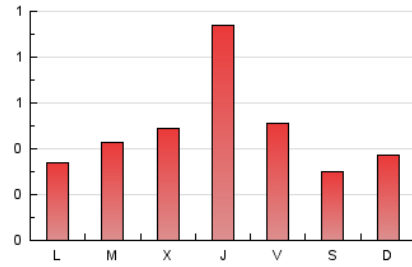

1. Cifras totales y promedios (Nacional)

MES - AÑO	NAVEGADORES UNICOS	VISITAS	PAGINAS
Marzo - 2021	663	1.007	1.475
PROMEDIO DIARIO	28	32	48
PROMEDIO LUNES-VIERNES	30	36	53
PROMEDIO SABADO-DOMINGO	21	22	33
PAGINAS / VISITAS	1,46		
DURACION MEDIA VISITAS	0:00:41		
DURACION MEDIA PAGINAS	0:01:29		

2. Secciones (Nacional)

	PAGINAS	%
HOME	439	29.76 %
RESTO	1.036	70.24 %

3. Por día del mes (Nacional)

Día	N. únicos	Visitas	Páginas	Día	N. únicos	Visitas	Páginas	Día	N. únicos	Visitas	Páginas
1	21	31	42	11	23	27	36	21	19	21	26
2	33	45	66	12	29	41	56	22	24	30	40
3	33	39	55	13	27	27	35	23	24	30	47
4	59	66	101	14	18	20	39	24	37	49	78
5	22	28	31	15	28	29	47	25	88	102	171
6	27	29	36	16	36	37	45	26	40	42	59
7	31	32	65	17	19	23	31	27	18	20	30
8	16	20	27	18	40	43	68	28	15	15	17
9	24	28	37	19	25	31	57	29	9	11	13
10	32	36	46	20	14	14	17	30	10	16	21
								31	20	25	36

4. Gráficas (Nacional)

4.1 Por día de la semana (promedio)

N. únicos / Visitas (x 100)

Páginas (x 100)

4.2 Por franja horaria (promedio)

Visitas (x 1000)

Páginas (x 1000)

4.3 Por meses