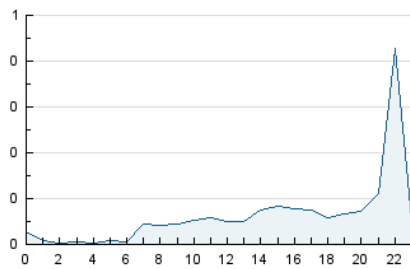

2. Secciones (Nacional e Internacional)

	PAGINAS	%
HOME	1.176	50.56 %
RESTO	1.150	49.44 %

3. Por día del mes (Nacional e Internacional)

Día	N. únicos	Visitas	Páginas	Día	N. únicos	Visitas	Páginas	Día	N. únicos	Visitas	Páginas
1	22	32	43	11	23	27	36	21	23	25	30
2	43	55	76	12	36	48	63	22	45	51	63
3	41	47	63	13	29	29	37	23	24	30	47
4	68	75	110	14	20	22	41	24	361	406	789
5	25	31	34	15	35	36	54	25	95	109	180
6	36	38	45	16	40	41	49	26	44	46	63
7	36	37	70	17	21	25	33	27	20	22	32
8	22	26	33	18	42	45	70	28	17	17	19
9	27	31	40	19	29	35	61	29	9	11	13
10	36	40	51	20	21	21	24	30	10	16	21
								31	20	25	36

4. Gráficas (Nacional e Internacional)

4.1 Por día de la semana (promedio)

N. únicos / Visitas (x 100)

Páginas (x 100)

4.2 Por franja horaria (promedio)

Visitas (x 1000)

Páginas (x 1000)

4.3 Por meses