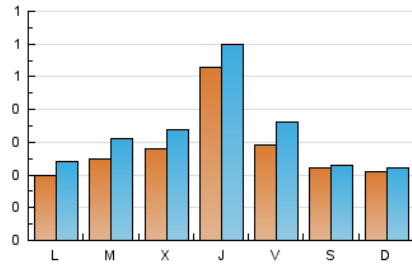

1. Cifras totales y promedios (Nacional)

MES - AÑO	NAVEGADORES UNICOS	VISITAS	PAGINAS
Marzo - 2021	663	1.007	1.475
PROMEDIO DIARIO	28	32	48
PROMEDIO LUNES-VIERNES	30	36	53
PROMEDIO SABADO-DOMINGO	21	22	33
PAGINAS / VISITAS	1,46		
DURACION MEDIA VISITAS	0:00:41		
DURACION MEDIA PAGINAS	0:01:29		

2. Secciones (Nacional)

	PAGINAS	%
HOME	439	29.76 %
RESTO	1.036	70.24 %

3. Por día del mes (Nacional)

Día	N. únicos	Visitas	Páginas	Día	N. únicos	Visitas	Páginas	Día	N. únicos	Visitas	Páginas
1	21	31	42	11	23	27	36	21	19	21	26
2	33	45	66	12	29	41	56	22	24	30	40
3	33	39	55	13	27	27	35	23	24	30	47
4	59	66	101	14	18	20	39	24	37	49	78
5	22	28	31	15	28	29	47	25	88	102	171
6	27	29	36	16	36	37	45	26	40	42	59
7	31	32	65	17	19	23	31	27	18	20	30
8	16	20	27	18	40	43	68	28	15	15	17
9	24	28	37	19	25	31	57	29	9	11	13
10	32	36	46	20	14	14	17	30	10	16	21
								31	20	25	36

4. Gráficas (Nacional)

4.1 Por día de la semana (promedio)

N. únicos / Visitas (x 100)

Páginas (x 100)

4.2 Por franja horaria (promedio)

Visitas (x 1000)

Páginas (x 1000)

4.3 Por meses