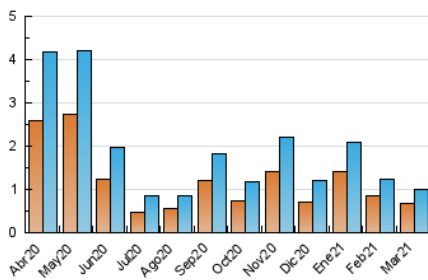

4.3 Por meses

N. únicos / Visitas (x 1000)