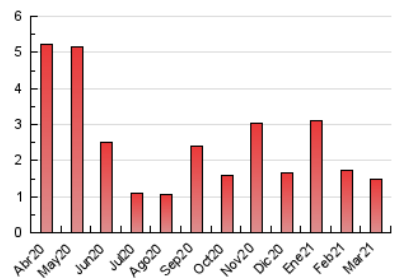

Páginas (x 1000)