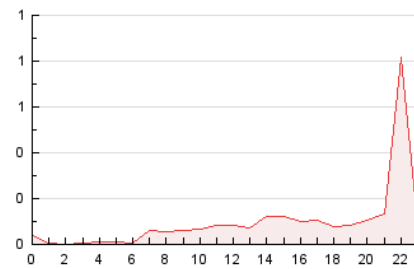

2. Secciones (Nacional e Internacional)

	PAGINAS	%
HOME	1.176	50.56 %
RESTO	1.150	49.44 %

3. Por día del mes (Nacional e Internacional)

Día	N. únicos	Visitas	Páginas	Día	N. únicos	Visitas	Páginas	Día	N. únicos	Visitas	Páginas
1	22	32	43	11	23	27	36	21	23	25	30
2	43	55	76	12	36	48	63	22	45	51	63
3	41	47	63	13	29	29	37	23	24	30	47
4	68	75	110	14	20	22	41	24	361	406	789
5	25	31	34	15	35	36	54	25	95	109	180
6	36	38	45	16	40	41	49	26	44	46	63
7	36	37	70	17	21	25	33	27	20	22	32
8	22	26	33	18	42	45	70	28	17	17	19
9	27	31	40	19	29	35	61	29	9	11	13
10	36	40	51	20	21	21	24	30	10	16	21
								31	20	25	36

4. Gráficas (Nacional e Internacional)

4.1 Por día de la semana (promedio)

N. únicos / Visitas (x 100)

Páginas (x 100)

4.2 Por franja horaria (promedio)

Visitas (x 1000)

Páginas (x 1000)

4.3 Por meses