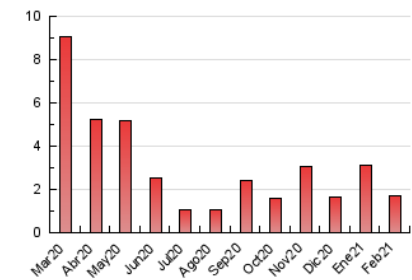

1. Cifras totales y promedios (Nacional)

MES - AÑO	NAVEGADORES UNICOS	VISITAS	PAGINAS
Febrero - 2021	846	1.250	1.726
PROMEDIO DIARIO	39	45	62
PROMEDIO LUNES-VIERNES	45	52	71
PROMEDIO SABADO-DOMINGO	25	26	39
PAGINAS / VISITAS	1,38		
DURACION MEDIA VISITAS		0:00:43	
DURACION MEDIA PAGINAS		0:01:54	

2. Secciones (Nacional)

	PAGINAS	%
HOME	393	22.77 %
RESTO	1.333	77.23 %

3. Por día del mes (Nacional)

Día	N. únicos	Visitas	Páginas	Día	N. únicos	Visitas	Páginas	Día	N. únicos	Visitas	Páginas
1	94	110	158	11	53	62	98	21	21	22	31
2	66	73	111	12	37	42	53	22	54	68	92
3	73	82	116	13	21	22	38	23	38	48	56
4	45	50	63	14	19	21	33	24	41	52	70
5	80	88	109	15	17	23	28	25	20	26	31
6	49	51	72	16	18	23	32	26	18	21	30
7	34	37	45	17	22	26	34	27	10	10	16
8	34	41	54	18	55	64	79	28	19	23	42
9	44	50	65	19	38	39	56				
10	45	51	83	20	25	25	31				

4. Gráficas (Nacional)

4.1 Por día de la semana (promedio)

N. únicos / Visitas (x 100)

Páginas (x 100)

4.2 Por franja horaria (promedio)

Visitas (x 1000)

Páginas (x 1000)

4.3 Por meses

N. únicos / Visitas (x 1000)

Páginas (x 1000)

5. Observaciones

Este Medio Electrónico de Comunicación ha sido medido por la herramienta Google Analytics de Google

6. Definiciones básicas (Para más información ver Normas Técnicas para el Control de los Medios Electrónicos de Comunicación)