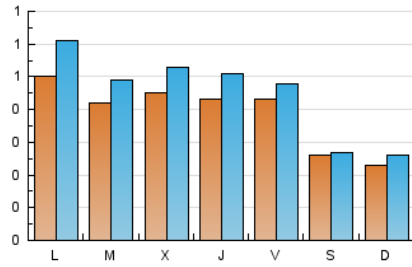

1. Cifras totales y promedios (Nacional)

MES - AÑO	NAVEGADORES UNICOS	VISITAS	PAGINAS
Febrero - 2021	846	1.250	1.726
PROMEDIO DIARIO	39	45	62
PROMEDIO LUNES-VIERNES	45	52	71
PROMEDIO SABADO-DOMINGO	25	26	39
PAGINAS / VISITAS	1,38		
DURACION MEDIA VISITAS		0:00:43	
DURACION MEDIA PAGINAS		0:01:54	

2. Secciones (Nacional)

	PAGINAS	%
HOME	393	22.77 %
RESTO	1.333	77.23 %

3. Por día del mes (Nacional)

Día	N. únicos	Visitas	Páginas	Día	N. únicos	Visitas	Páginas	Día	N. únicos	Visitas	Páginas
1	94	110	158	11	53	62	98	21	21	22	31
2	66	73	111	12	37	42	53	22	54	68	92
3	73	82	116	13	21	22	38	23	38	48	56
4	45	50	63	14	19	21	33	24	41	52	70
5	80	88	109	15	17	23	28	25	20	26	31
6	49	51	72	16	18	23	32	26	18	21	30
7	34	37	45	17	22	26	34	27	10	10	16
8	34	41	54	18	55	64	79	28	19	23	42
9	44	50	65	19	38	39	56				
10	45	51	83	20	25	25	31				

4. Gráficas (Nacional)

4.1 Por día de la semana (promedio)

N. únicos / Visitas (x 100)

Páginas (x 100)

4.2 Por franja horaria (promedio)

Visitas (x 1000)

Páginas (x 1000)

4.3 Por meses