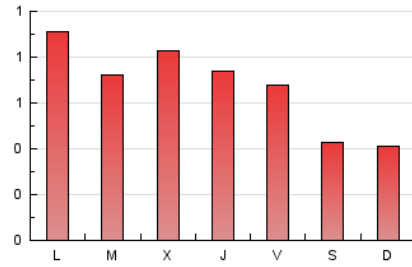

1. Cifras totales y promedios (Nacional e Internacional)

MES - AÑO	NAVEGADORES UNICOS	VISITAS	PAGINAS
Febrero - 2021	996	1.403	1.886
PROMEDIO DIARIO	44	50	67
PROMEDIO LUNES-VIERNES	51	58	78
PROMEDIO SABADO-DOMINGO	28	30	42
PAGINAS / VISITAS	1,34		
DURACION MEDIA VISITAS	0:00:39		
DURACION MEDIA PAGINAS	0:01:54		

2. Secciones (Nacional e Internacional)

	PAGINAS	%
HOME	413	21.90 %
RESTO	1.473	78.10 %

3. Por día del mes (Nacional e Internacional)

Día	N. únicos	Visitas	Páginas	Día	N. únicos	Visitas	Páginas	Día	N. únicos	Visitas	Páginas
1	111	128	179	11	59	68	104	21	28	29	38
2	77	84	122	12	42	47	58	22	58	72	96
3	82	91	127	13	24	25	41	23	42	52	60
4	54	59	72	14	22	24	36	24	48	59	77
5	91	99	120	15	18	24	29	25	21	27	32
6	58	60	81	16	19	24	33	26	19	22	31
7	37	40	48	17	23	27	36	27	12	12	18
8	41	48	61	18	64	73	88	28	20	24	43
9	52	58	74	19	43	44	61				
10	52	58	90	20	25	25	31				

4. Gráficas (Nacional e Internacional)

4.1 Por día de la semana (promedio)

N. únicos / Visitas (x 100)

Páginas (x 100)

4.2 Por franja horaria (promedio)

Visitas (x 1000)

Páginas (x 1000)

4.3 Por meses