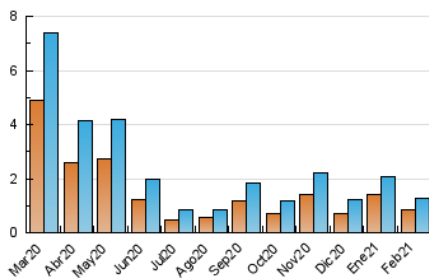

1. Cifras totales y promedios (Nacional)

MES - AÑO	NAVEGADORES UNICOS	VISITAS	PAGINAS
Febrero - 2021	846	1.250	1.726
PROMEDIO DIARIO	39	45	62
PROMEDIO LUNES-VIERNES	45	52	71
PROMEDIO SABADO-DOMINGO	25	26	39
PAGINAS / VISITAS	1,38		
DURACION MEDIA VISITAS		0:00:43	
DURACION MEDIA PAGINAS		0:01:54	

2. Secciones (Nacional)

	PAGINAS	%
HOME	393	22.77 %
RESTO	1.333	77.23 %

3. Por día del mes (Nacional)

Día	N. únicos	Visitas	Páginas	Día	N. únicos	Visitas	Páginas	Día	N. únicos	Visitas	Páginas
1	94	110	158	11	53	62	98	21	21	22	31
2	66	73	111	12	37	42	53	22	54	68	92
3	73	82	116	13	21	22	38	23	38	48	56
4	45	50	63	14	19	21	33	24	41	52	70
5	80	88	109	15	17	23	28	25	20	26	31
6	49	51	72	16	18	23	32	26	18	21	30
7	34	37	45	17	22	26	34	27	10	10	16
8	34	41	54	18	55	64	79	28	19	23	42
9	44	50	65	19	38	39	56				
10	45	51	83	20	25	25	31				

4. Gráficas (Nacional)

4.1 Por día de la semana (promedio)

N. únicos / Visitas (x 100)

Páginas (x 100)

4.2 Por franja horaria (promedio)

Visitas (x 1000)

Páginas (x 1000)

4.3 Por meses

N. únicos / Visitas (x 1000)

Páginas (x 1000)

5. Observaciones

Este Medio Electrónico de Comunicación ha sido medido por la herramienta Google Analytics de Google

6. Definiciones básicas (Para más información ver Normas Técnicas para el Control de los Medios Electrónicos de Comunicación)