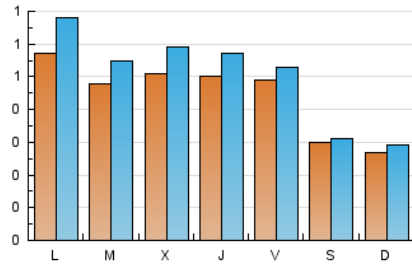

1. Cifras totales y promedios (Nacional e Internacional)

MES - AÑO	NAVEGADORES UNICOS	VISITAS	PAGINAS
Febrero - 2021	996	1.403	1.886
PROMEDIO DIARIO	44	50	67
PROMEDIO LUNES-VIERNES	51	58	78
PROMEDIO SABADO-DOMINGO	28	30	42
PAGINAS / VISITAS	1,34		
DURACION MEDIA VISITAS	0:00:39		
DURACION MEDIA PAGINAS	0:01:54		

2. Secciones (Nacional e Internacional)

	PAGINAS	%
HOME	413	21.90 %
RESTO	1.473	78.10 %

3. Por día del mes (Nacional e Internacional)

Día	N. únicos	Visitas	Páginas	Día	N. únicos	Visitas	Páginas	Día	N. únicos	Visitas	Páginas
1	111	128	179	11	59	68	104	21	28	29	38
2	77	84	122	12	42	47	58	22	58	72	96
3	82	91	127	13	24	25	41	23	42	52	60
4	54	59	72	14	22	24	36	24	48	59	77
5	91	99	120	15	18	24	29	25	21	27	32
6	58	60	81	16	19	24	33	26	19	22	31
7	37	40	48	17	23	27	36	27	12	12	18
8	41	48	61	18	64	73	88	28	20	24	43
9	52	58	74	19	43	44	61				
10	52	58	90	20	25	25	31				

4. Gráficas (Nacional e Internacional)

4.1 Por día de la semana (promedio)

N. únicos / Visitas (x 100)

Páginas (x 100)

4.2 Por franja horaria (promedio)

Visitas (x 1000)

Páginas (x 1000)

4.3 Por meses