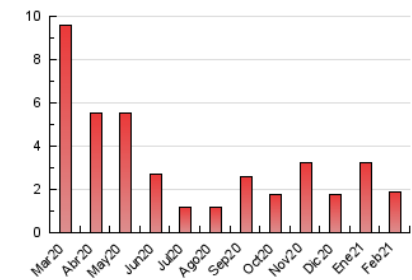

Páginas (x 1000)