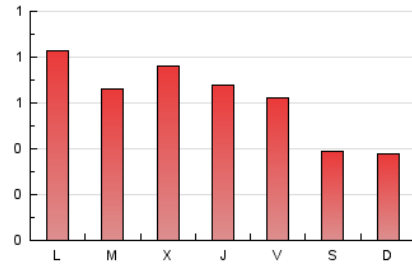

1. Cifras totales y promedios (Nacional)

MES - AÑO	NAVEGADORES UNICOS	VISITAS	PAGINAS
Febrero - 2021	846	1.250	1.726
PROMEDIO DIARIO	39	45	62
PROMEDIO LUNES-VIERNES	45	52	71
PROMEDIO SABADO-DOMINGO	25	26	39
PAGINAS / VISITAS	1,38		
DURACION MEDIA VISITAS		0:00:43	
DURACION MEDIA PAGINAS		0:01:54	

2. Secciones (Nacional)

	PAGINAS	%
HOME	393	22.77 %
RESTO	1.333	77.23 %

3. Por día del mes (Nacional)

Día	N. únicos	Visitas	Páginas	Día	N. únicos	Visitas	Páginas	Día	N. únicos	Visitas	Páginas
1	94	110	158	11	53	62	98	21	21	22	31
2	66	73	111	12	37	42	53	22	54	68	92
3	73	82	116	13	21	22	38	23	38	48	56
4	45	50	63	14	19	21	33	24	41	52	70
5	80	88	109	15	17	23	28	25	20	26	31
6	49	51	72	16	18	23	32	26	18	21	30
7	34	37	45	17	22	26	34	27	10	10	16
8	34	41	54	18	55	64	79	28	19	23	42
9	44	50	65	19	38	39	56				
10	45	51	83	20	25	25	31				

4. Gráficas (Nacional)

4.1 Por día de la semana (promedio)

N. únicos / Visitas (x 100)

Páginas (x 100)

4.2 Por franja horaria (promedio)

Visitas (x 1000)

Páginas (x 1000)

4.3 Por meses