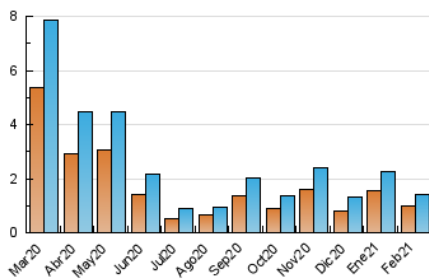

4.3 Por meses

N. únicos / Visitas (x 1000)