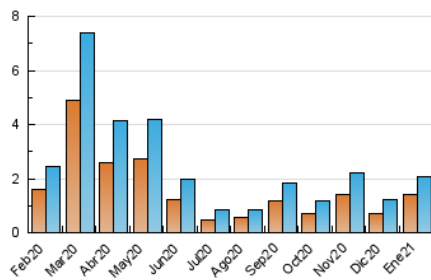

1. Cifras totales y promedios (Nacional)

MES - AÑO	NAVEGADORES UNICOS	VISITAS	PAGINAS
Enero - 2021	1.417	2.091	3.090
PROMEDIO DIARIO	59	67	100
PROMEDIO LUNES-VIERNES	74	85	126
PROMEDIO SABADO-DOMINGO	29	32	45
PAGINAS / VISITAS	1,48		
DURACION MEDIA VISITAS		0:00:42	
DURACION MEDIA PAGINAS		0:01:27	

2. Secciones (Nacional)

	PAGINAS	%
HOME	502	16.25 %
RESTO	2.588	83.75 %

3. Por día del mes (Nacional)

Día	N. únicos	Visitas	Páginas	Día	N. únicos	Visitas	Páginas	Día	N. únicos	Visitas	Páginas
1	8	8	13	11	78	95	115	21	66	77	105
2	18	19	23	12	53	59	73	22	118	149	228
3	12	12	14	13	47	54	75	23	38	43	51
4	9	10	14	14	181	204	372	24	24	24	26
5	8	10	14	15	198	222	362	25	21	26	38
6	13	15	26	16	63	72	114	26	21	33	42
7	13	15	20	17	48	50	67	27	28	36	60
8	21	22	31	18	177	199	266	28	29	36	45
9	17	18	30	19	294	311	444	29	37	43	59
10	32	36	68	20	136	151	234	30	17	21	29
								31	19	21	32

4. Gráficas (Nacional)

4.1 Por día de la semana (promedio)

N. únicos / Visitas (x 100)

Páginas (x 100)

4.2 Por franja horaria (promedio)

Visitas (x 1000)

Páginas (x 1000)

4.3 Por meses

N. únicos / Visitas (x 1000)

Páginas (x 1000)

5. Observaciones

Este Medio Electrónico de Comunicación ha sido medido por la herramienta Google Analytics de Google

6. Definiciones básicas (Para más información ver Normas Técnicas para el Control de los Medios Electrónicos de Comunicación)