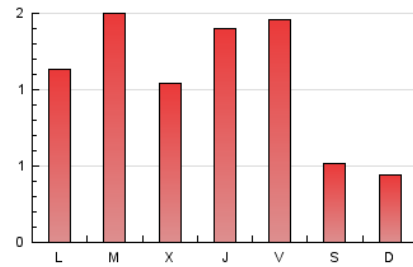

1. Cifras totales y promedios (Nacional e Internacional)

MES - AÑO	NAVEGADORES UNICOS	VISITAS	PAGINAS
Enero - 2021	1.563	2.237	3.240
PROMEDIO DIARIO	64	72	105
PROMEDIO LUNES-VIERNES	80	90	131
PROMEDIO SABADO-DOMINGO	31	34	48
PAGINAS / VISITAS	1,45		
DURACION MEDIA VISITAS	0:00:39		
DURACION MEDIA PAGINAS	0:01:28		

2. Secciones (Nacional e Internacional)

	PAGINAS	%
HOME	519	16.02 %
RESTO	2.721	83.98 %

3. Por día del mes (Nacional e Internacional)

Día	N. únicos	Visitas	Páginas	Día	N. únicos	Visitas	Páginas	Día	N. únicos	Visitas	Páginas
1	9	9	14	11	92	109	129	21	73	84	112
2	19	20	24	12	58	64	78	22	129	160	239
3	12	12	14	13	53	60	81	23	42	47	55
4	9	10	14	14	186	209	377	24	25	25	28
5	10	12	17	15	214	238	378	25	22	27	39
6	13	15	26	16	66	75	117	26	21	33	42
7	14	16	21	17	51	53	71	27	30	38	62
8	22	23	32	18	182	204	271	28	35	42	51
9	19	20	32	19	313	330	463	29	45	51	67
10	35	39	71	20	150	165	248	30	19	23	32
								31	22	24	35

4. Gráficas (Nacional e Internacional)

4.1 Por día de la semana (promedio)

N. únicos / Visitas (x 100)

Páginas (x 100)

4.2 Por franja horaria (promedio)

Visitas (x 1000)

Páginas (x 1000)

4.3 Por meses