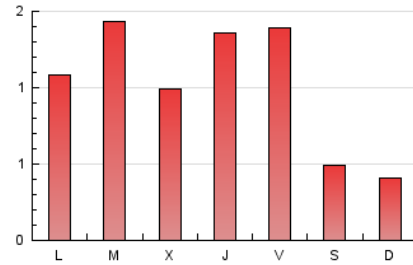

1. Cifras totales y promedios (Nacional)

MES - AÑO	NAVEGADORES UNICOS	VISITAS	PAGINAS
Enero - 2021	1.417	2.091	3.090
PROMEDIO DIARIO	59	67	100
PROMEDIO LUNES-VIERNES	74	85	126
PROMEDIO SABADO-DOMINGO	29	32	45
PAGINAS / VISITAS	1,48		
DURACION MEDIA VISITAS		0:00:42	
DURACION MEDIA PAGINAS		0:01:27	

2. Secciones (Nacional)

	PAGINAS	%
HOME	502	16.25 %
RESTO	2.588	83.75 %

3. Por día del mes (Nacional)

Día	N. únicos	Visitas	Páginas	Día	N. únicos	Visitas	Páginas	Día	N. únicos	Visitas	Páginas
1	8	8	13	11	78	95	115	21	66	77	105
2	18	19	23	12	53	59	73	22	118	149	228
3	12	12	14	13	47	54	75	23	38	43	51
4	9	10	14	14	181	204	372	24	24	24	26
5	8	10	14	15	198	222	362	25	21	26	38
6	13	15	26	16	63	72	114	26	21	33	42
7	13	15	20	17	48	50	67	27	28	36	60
8	21	22	31	18	177	199	266	28	29	36	45
9	17	18	30	19	294	311	444	29	37	43	59
10	32	36	68	20	136	151	234	30	17	21	29
								31	19	21	32

4. Gráficas (Nacional)

4.1 Por día de la semana (promedio)

N. únicos / Visitas (x 100)

Páginas (x 100)

4.2 Por franja horaria (promedio)

Visitas (x 1000)

Páginas (x 1000)

4.3 Por meses