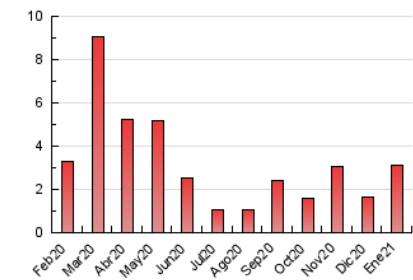

Páginas (x 1000)