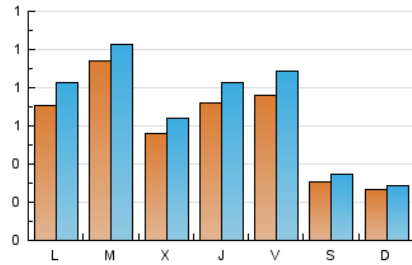

1. Cifras totales y promedios (Nacional)

MES - AÑO	NAVEGADORES UNICOS	VISITAS	PAGINAS
Enero - 2021	1.417	2.091	3.090
PROMEDIO DIARIO	59	67	100
PROMEDIO LUNES-VIERNES	74	85	126
PROMEDIO SABADO-DOMINGO	29	32	45
PAGINAS / VISITAS	1,48		
DURACION MEDIA VISITAS		0:00:42	
DURACION MEDIA PAGINAS		0:01:27	

2. Secciones (Nacional)

	PAGINAS	%
HOME	502	16.25 %
RESTO	2.588	83.75 %

3. Por día del mes (Nacional)

Día	N. únicos	Visitas	Páginas	Día	N. únicos	Visitas	Páginas	Día	N. únicos	Visitas	Páginas
1	8	8	13	11	78	95	115	21	66	77	105
2	18	19	23	12	53	59	73	22	118	149	228
3	12	12	14	13	47	54	75	23	38	43	51
4	9	10	14	14	181	204	372	24	24	24	26
5	8	10	14	15	198	222	362	25	21	26	38
6	13	15	26	16	63	72	114	26	21	33	42
7	13	15	20	17	48	50	67	27	28	36	60
8	21	22	31	18	177	199	266	28	29	36	45
9	17	18	30	19	294	311	444	29	37	43	59
10	32	36	68	20	136	151	234	30	17	21	29
								31	19	21	32

4. Gráficas (Nacional)

4.1 Por día de la semana (promedio)

N. únicos / Visitas (x 100)

Páginas (x 100)

4.2 Por franja horaria (promedio)

Visitas (x 1000)

Páginas (x 1000)

4.3 Por meses