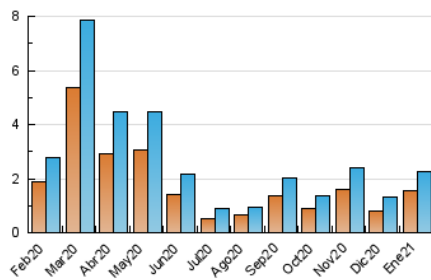

4.3 Por meses

N. únicos / Visitas (x 1000)