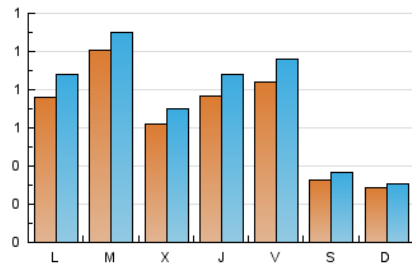

1. Cifras totales y promedios (Nacional e Internacional)

MES - AÑO	NAVEGADORES UNICOS	VISITAS	PAGINAS
Enero - 2021	1.563	2.237	3.240
PROMEDIO DIARIO	64	72	105
PROMEDIO LUNES-VIERNES	80	90	131
PROMEDIO SABADO-DOMINGO	31	34	48
PAGINAS / VISITAS	1,45		
DURACION MEDIA VISITAS	0:00:39		
DURACION MEDIA PAGINAS	0:01:28		

2. Secciones (Nacional e Internacional)

	PAGINAS	%
HOME	519	16.02 %
RESTO	2.721	83.98 %

3. Por día del mes (Nacional e Internacional)

Día	N. únicos	Visitas	Páginas	Día	N. únicos	Visitas	Páginas	Día	N. únicos	Visitas	Páginas
1	9	9	14	11	92	109	129	21	73	84	112
2	19	20	24	12	58	64	78	22	129	160	239
3	12	12	14	13	53	60	81	23	42	47	55
4	9	10	14	14	186	209	377	24	25	25	28
5	10	12	17	15	214	238	378	25	22	27	39
6	13	15	26	16	66	75	117	26	21	33	42
7	14	16	21	17	51	53	71	27	30	38	62
8	22	23	32	18	182	204	271	28	35	42	51
9	19	20	32	19	313	330	463	29	45	51	67
10	35	39	71	20	150	165	248	30	19	23	32
								31	22	24	35

4. Gráficas (Nacional e Internacional)

4.1 Por día de la semana (promedio)

N. únicos / Visitas (x 100)

Páginas (x 100)

4.2 Por franja horaria (promedio)

Visitas (x 1000)

Páginas (x 1000)

4.3 Por meses