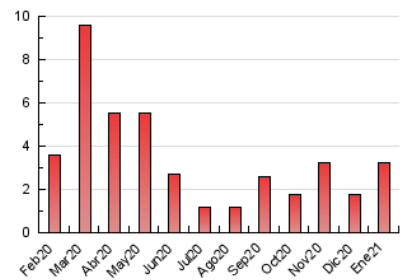

Páginas (x 1000)