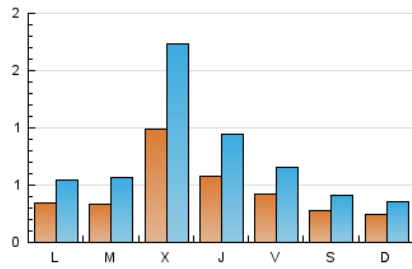

4. Gráficas (Nacional)

4.1 Por día de la semana (promedio)

N. únicos / Visitas (x 100)