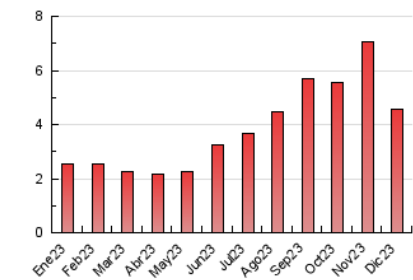

### 3. Por día del mes (Nacional e Internacional)

Día	N. únicos	Visitas	Páginas	Día	N. únicos	Visitas	Páginas	Día	N. únicos	Visitas	Páginas
1	46	69	138	11	45	72	168	21	55	89	191
2	30	41	84	12	53	104	198	22	47	71	140
3	27	41	79	13	68	130	290	23	29	43	69
4	34	48	110	14	32	52	103	24	25	37	62
5	22	36	71	15	29	48	96	25	19	31	116
6	67	107	218	16	31	44	80	26	26	40	83
7	79	140	276	17	22	33	71	27	179	309	573
8	50	82	141	18	43	71	201	28	69	101	216
9	28	42	95	19	31	52	104	29	39	64	113
10	32	44	78	20	87	152	254	30	27	39	89
								31	25	38	69

##### 4.1 Por día de la semana (promedio)

N. únicos / Visitas (x 100)

Páginas (x 100)

##### 4.2 Por franja horaria (promedio)

Visitas\_ (x 1000)

Páginas (x 1000)

##### 4.3 Por meses

N. únicos / Visitas (x 1000)

Páginas (x 1000)