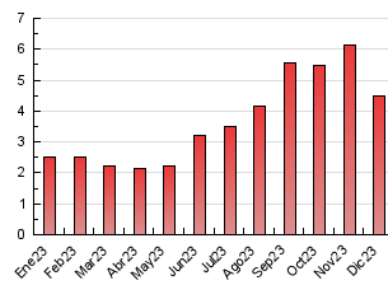

#### 3. Por día del mes (Nacional)

Día	N. únicos	Visitas	Páginas	Día	N. únicos	Visitas	Páginas	Día	N. únicos	Visitas	Páginas
<b>1</b>	44	67	134	<b>11</b>	44	71	167	<b>21</b>	55	89	191
<b>2</b>	30	41	84	<b>12</b>	51	101	193	<b>22</b>	47	71	140
<b>3</b>	26	39	77	<b>13</b>	68	130	290	<b>23</b>	29	43	69
<b>4</b>	34	48	110	<b>14</b>	31	50	101	<b>24</b>	23	33	58
<b>5</b>	22	36	71	<b>15</b>	29	48	96	<b>25</b>	19	31	116
<b>6</b>	66	105	216	<b>16</b>	31	44	80	<b>26</b>	26	40	83
<b>7</b>	78	139	274	<b>17</b>	21	32	67	<b>27</b>	176	304	565
<b>8</b>	50	82	141	<b>18</b>	41	69	161	<b>28</b>	68	100	214
<b>9</b>	26	40	89	<b>19</b>	31	52	104	<b>29</b>	39	64	113
<b>10</b>	29	39	68	<b>20</b>	87	152	254	<b>30</b>	26	37	87
								<b>31</b>	24	37	67

##### 4.1 Por día de la semana (promedio)

N. únicos / Visitas (x 100)

Páginas (x 100)

##### 4.2 Por franja horaria (promedio)

Visitas\_ (x 1000)

Páginas (x 1000)

##### 4.3 Por meses

N. únicos / Visitas (x 1000)

Páginas (x 1000)