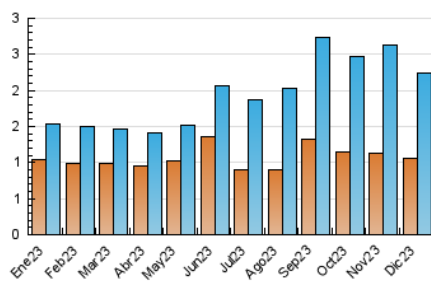

#### 3. Por día del mes (Nacional)

Día	N. únicos	Visitas	Páginas	Día	N. únicos	Visitas	Páginas	Día	N. únicos	Visitas	Páginas
<b>1</b>	44	67	134	<b>11</b>	44	71	167	<b>21</b>	55	89	191
<b>2</b>	30	41	84	<b>12</b>	51	101	193	<b>22</b>	47	71	140
<b>3</b>	26	39	77	<b>13</b>	68	130	290	<b>23</b>	29	43	69
<b>4</b>	34	48	110	<b>14</b>	31	50	101	<b>24</b>	23	33	58
<b>5</b>	22	36	71	<b>15</b>	29	48	96	<b>25</b>	19	31	116
<b>6</b>	66	105	216	<b>16</b>	31	44	80	<b>26</b>	26	40	83
<b>7</b>	78	139	274	<b>17</b>	21	32	67	<b>27</b>	176	304	565
<b>8</b>	50	82	141	<b>18</b>	41	69	161	<b>28</b>	68	100	214
<b>9</b>	26	40	89	<b>19</b>	31	52	104	<b>29</b>	39	64	113
<b>10</b>	29	39	68	<b>20</b>	87	152	254	<b>30</b>	26	37	87
								<b>31</b>	24	37	67

##### 4.1 Por día de la semana (promedio)

N. únicos / Visitas (x 100)

Páginas (x 100)

##### 4.2 Por franja horaria (promedio)

Visitas\_ (x 1000)

Páginas (x 1000)

##### 4.3 Por meses

N. únicos / Visitas (x 1000)

Páginas (x 1000)