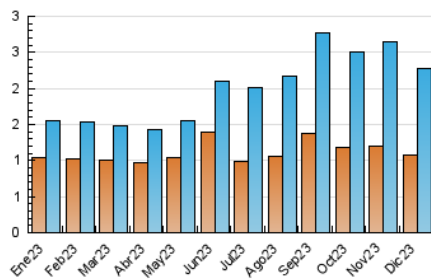

### 3. Por día del mes (Nacional e Internacional)

Día	N. únicos	Visitas	Páginas	Día	N. únicos	Visitas	Páginas	Día	N. únicos	Visitas	Páginas
1	46	69	138	11	45	72	168	21	55	89	191
2	30	41	84	12	53	104	198	22	47	71	140
3	27	41	79	13	68	130	290	23	29	43	69
4	34	48	110	14	32	52	103	24	25	37	62
5	22	36	71	15	29	48	96	25	19	31	116
6	67	107	218	16	31	44	80	26	26	40	83
7	79	140	276	17	22	33	71	27	179	309	573
8	50	82	141	18	43	71	201	28	69	101	216
9	28	42	95	19	31	52	104	29	39	64	113
10	32	44	78	20	87	152	254	30	27	39	89
								31	25	38	69

##### 4.1 Por día de la semana (promedio)

N. únicos / Visitas (x 100)

Páginas (x 100)

##### 4.2 Por franja horaria (promedio)

Visitas\_ (x 1000)

Páginas (x 1000)

##### 4.3 Por meses

N. únicos / Visitas (x 1000)

Páginas (x 1000)