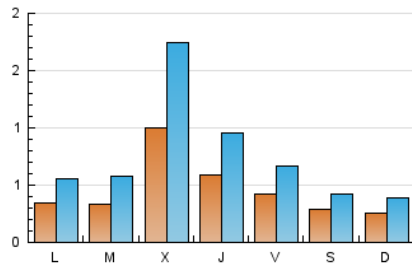

4. Gráficas (Nacional e Internacional)

4.1 Por día de la semana (promedio)

N. únicos / Visitas (x 100)