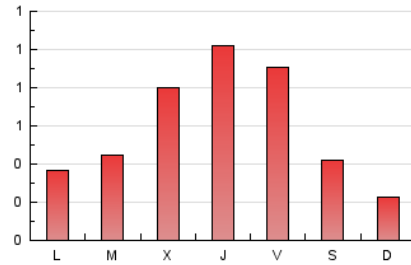

1. Cifras totales y promedios (Nacional e Internacional)

| MES - AÑO | NAVEGADORES UNICOS | VISITAS | PAGINAS |
|--------------------------------|--------------------|-----------|-----------|
| Diciembre - 2020 | 970 | 1.453 | 1.904 |
| PROMEDIO DIARIO | 41 | 47 | 61 |
| PROMEDIO LUNES-VIERNES | 47 | 54 | 71 |
| PROMEDIO SABADO-DOMINGO | 25 | 26 | 33 |
| PAGINAS / VISITAS | 1,31 | | |
| DURACION MEDIA VISITAS | 0:00:39 | | |
| DURACION MEDIA PAGINAS | 0:02:06 | | |

2. Secciones (Nacional e Internacional)

| | PAGINAS | % |
|--------------|---------|---------|
| HOME | 374 | 19.64 % |
| RESTO | 1.530 | 80.36 % |

3. Por día del mes (Nacional e Internacional)

| Día | N. únicos | Visitas | Páginas | Día | N. únicos | Visitas | Páginas | Día | N. únicos | Visitas | Páginas |
|-----|-----------|---------|---------|-----|-----------|---------|---------|-----|-----------|---------|---------|
| 1 | 93 | 97 | 109 | 11 | 58 | 72 | 98 | 21 | 9 | 13 | 15 |
| 2 | 151 | 161 | 209 | 12 | 30 | 31 | 37 | 22 | 10 | 11 | 11 |
| 3 | 151 | 158 | 188 | 13 | 16 | 19 | 22 | 23 | 18 | 22 | 26 |
| 4 | 129 | 151 | 207 | 14 | 24 | 28 | 35 | 24 | 21 | 24 | 37 |
| 5 | 60 | 66 | 71 | 15 | 20 | 25 | 38 | 25 | 23 | 24 | 30 |
| 6 | 37 | 38 | 43 | 16 | 35 | 41 | 47 | 26 | 24 | 24 | 39 |
| 7 | 41 | 45 | 55 | 17 | 31 | 44 | 87 | 27 | 16 | 16 | 20 |
| 8 | 22 | 22 | 26 | 18 | 17 | 21 | 27 | 28 | 26 | 30 | 43 |
| 9 | 15 | 18 | 26 | 19 | 9 | 10 | 21 | 29 | 25 | 32 | 40 |
| 10 | 77 | 96 | 137 | 20 | 5 | 7 | 8 | 30 | 56 | 70 | 91 |
| | | | | | | | | 31 | 36 | 37 | 61 |

4. Gráficas (Nacional e Internacional)

4.1 Por día de la semana (promedio)

N. únicos / Visitas (x 100)

Páginas (x 100)

4.2 Por franja horaria (promedio)

Visitas (x 1000)

Páginas (x 1000)

4.3 Por meses