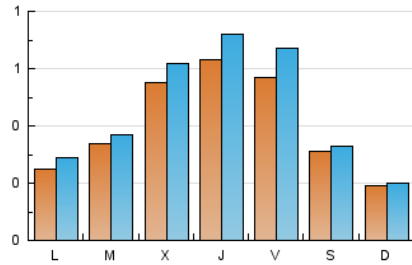

1. Cifras totales y promedios (Nacional e Internacional)

| MES - AÑO | NAVEGADORES UNICOS | VISITAS | PAGINAS |
|--------------------------------|--------------------|-----------|-----------|
| Diciembre - 2020 | 970 | 1.453 | 1.904 |
| PROMEDIO DIARIO | 41 | 47 | 61 |
| PROMEDIO LUNES-VIERNES | 47 | 54 | 71 |
| PROMEDIO SABADO-DOMINGO | 25 | 26 | 33 |
| PAGINAS / VISITAS | 1,31 | | |
| DURACION MEDIA VISITAS | 0:00:39 | | |
| DURACION MEDIA PAGINAS | 0:02:06 | | |

2. Secciones (Nacional e Internacional)

| | PAGINAS | % |
|--------------|---------|---------|
| HOME | 374 | 19.64 % |
| RESTO | 1.530 | 80.36 % |

3. Por día del mes (Nacional e Internacional)

| Día | N. únicos | Visitas | Páginas | Día | N. únicos | Visitas | Páginas | Día | N. únicos | Visitas | Páginas |
|-----|-----------|---------|---------|-----|-----------|---------|---------|-----|-----------|---------|---------|
| 1 | 93 | 97 | 109 | 11 | 58 | 72 | 98 | 21 | 9 | 13 | 15 |
| 2 | 151 | 161 | 209 | 12 | 30 | 31 | 37 | 22 | 10 | 11 | 11 |
| 3 | 151 | 158 | 188 | 13 | 16 | 19 | 22 | 23 | 18 | 22 | 26 |
| 4 | 129 | 151 | 207 | 14 | 24 | 28 | 35 | 24 | 21 | 24 | 37 |
| 5 | 60 | 66 | 71 | 15 | 20 | 25 | 38 | 25 | 23 | 24 | 30 |
| 6 | 37 | 38 | 43 | 16 | 35 | 41 | 47 | 26 | 24 | 24 | 39 |
| 7 | 41 | 45 | 55 | 17 | 31 | 44 | 87 | 27 | 16 | 16 | 20 |
| 8 | 22 | 22 | 26 | 18 | 17 | 21 | 27 | 28 | 26 | 30 | 43 |
| 9 | 15 | 18 | 26 | 19 | 9 | 10 | 21 | 29 | 25 | 32 | 40 |
| 10 | 77 | 96 | 137 | 20 | 5 | 7 | 8 | 30 | 56 | 70 | 91 |
| | | | | | | | | 31 | 36 | 37 | 61 |

4. Gráficas (Nacional e Internacional)

4.1 Por día de la semana (promedio)

N. únicos / Visitas (x 100)

Páginas (x 100)

4.2 Por franja horaria (promedio)

Visitas (x 1000)

Páginas (x 1000)

4.3 Por meses