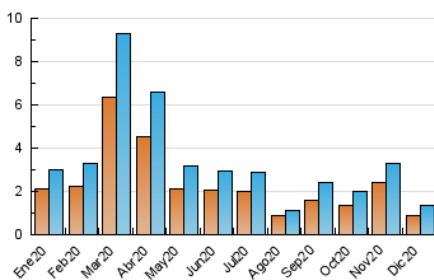

2. Secciones (Nacional)

| | PAGINAS | % |
|--------------|---------|---------|
| HOME | 361 | 20.07 % |
| RESTO | 1.438 | 79.93 % |

3. Por día del mes (Nacional)

| Día | N. únicos | Visitas | Páginas | Día | N. únicos | Visitas | Páginas | Día | N. únicos | Visitas | Páginas |
|-----|-----------|---------|---------|-----|-----------|---------|---------|-----|-----------|---------|---------|
| 1 | 78 | 82 | 93 | 11 | 58 | 72 | 98 | 21 | 9 | 13 | 15 |
| 2 | 138 | 148 | 196 | 12 | 30 | 31 | 37 | 22 | 10 | 11 | 11 |
| 3 | 129 | 136 | 166 | 13 | 16 | 19 | 22 | 23 | 16 | 20 | 24 |
| 4 | 120 | 142 | 198 | 14 | 24 | 28 | 35 | 24 | 19 | 22 | 35 |
| 5 | 48 | 54 | 58 | 15 | 20 | 25 | 38 | 25 | 20 | 21 | 27 |
| 6 | 30 | 31 | 36 | 16 | 35 | 41 | 47 | 26 | 24 | 24 | 39 |
| 7 | 38 | 40 | 50 | 17 | 31 | 44 | 87 | 27 | 16 | 16 | 20 |
| 8 | 22 | 22 | 26 | 18 | 17 | 21 | 27 | 28 | 26 | 30 | 43 |
| 9 | 15 | 18 | 26 | 19 | 9 | 10 | 21 | 29 | 25 | 32 | 40 |
| 10 | 77 | 96 | 137 | 20 | 5 | 7 | 8 | 30 | 46 | 60 | 81 |
| | | | | | | | | 31 | 33 | 34 | 58 |

4. Gráficas (Nacional)

4.1 Por día de la semana (promedio)

N. únicos / Visitas (x 100)

Páginas (x 100)

4.2 Por franja horaria (promedio)

Visitas (x 1000)

Páginas (x 1000)

4.3 Por meses

N. únicos / Visitas (x 1000)

Páginas (x 1000)

5. Observaciones

Este Medio Electrónico de Comunicación ha sido medido por la herramienta Google Analytics de Google

6. Definiciones básicas (Para más información ver Normas Técnicas para el Control de los Medios Electrónicos de Comunicación)

Visita:

Una secuencia ininterrumpida de páginas servidas a un usuario válido. Si dicho usuario no realiza peticiones de páginas en un periodo de tiempo (30 min) la siguiente petición constituirá el inicio de una nueva visita.