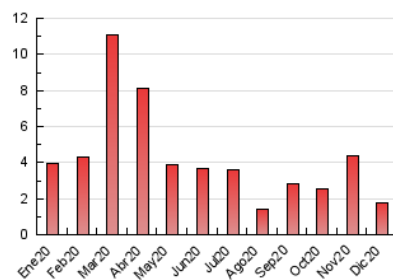

2. Secciones (Nacional)

| | PAGINAS | % |
|--------------|---------|---------|
| HOME | 361 | 20.07 % |
| RESTO | 1.438 | 79.93 % |

3. Por día del mes (Nacional)

| Día | N. únicos | Visitas | Páginas | Día | N. únicos | Visitas | Páginas | Día | N. únicos | Visitas | Páginas |
|-----|-----------|---------|---------|-----|-----------|---------|---------|-----|-----------|---------|---------|
| 1 | 78 | 82 | 93 | 11 | 58 | 72 | 98 | 21 | 9 | 13 | 15 |
| 2 | 138 | 148 | 196 | 12 | 30 | 31 | 37 | 22 | 10 | 11 | 11 |
| 3 | 129 | 136 | 166 | 13 | 16 | 19 | 22 | 23 | 16 | 20 | 24 |
| 4 | 120 | 142 | 198 | 14 | 24 | 28 | 35 | 24 | 19 | 22 | 35 |
| 5 | 48 | 54 | 58 | 15 | 20 | 25 | 38 | 25 | 20 | 21 | 27 |
| 6 | 30 | 31 | 36 | 16 | 35 | 41 | 47 | 26 | 24 | 24 | 39 |
| 7 | 38 | 40 | 50 | 17 | 31 | 44 | 87 | 27 | 16 | 16 | 20 |
| 8 | 22 | 22 | 26 | 18 | 17 | 21 | 27 | 28 | 26 | 30 | 43 |
| 9 | 15 | 18 | 26 | 19 | 9 | 10 | 21 | 29 | 25 | 32 | 40 |
| 10 | 77 | 96 | 137 | 20 | 5 | 7 | 8 | 30 | 46 | 60 | 81 |
| | | | | | | | | 31 | 33 | 34 | 58 |

4. Gráficas (Nacional)

4.1 Por día de la semana (promedio)

N. únicos / Visitas (x 100)

Páginas (x 100)

4.2 Por franja horaria (promedio)

Visitas (x 1000)

Páginas (x 1000)

4.3 Por meses

N. únicos / Visitas (x 1000)

Páginas (x 1000)

5. Observaciones

Este Medio Electrónico de Comunicación ha sido medido por la herramienta Google Analytics de Google

6. Definiciones básicas (Para más información ver Normas Técnicas para el Control de los Medios Electrónicos de Comunicación)

Visita:

Una secuencia ininterrumpida de páginas servidas a un usuario válido. Si dicho usuario no realiza peticiones de páginas en un periodo de tiempo (30 min) la siguiente petición constituirá el inicio de una nueva visita.