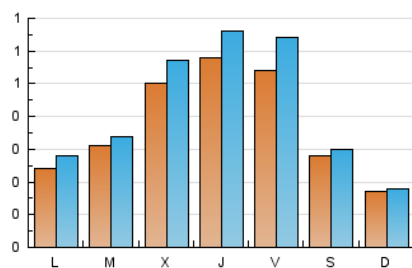

1. Cifras totales y promedios (Nacional)

| MES - AÑO | NAVEGADORES UNICOS | VISITAS | PAGINAS |
|--------------------------------|--------------------|----------------|-----------|
| Diciembre - 2020 | 869 | 1.350 | 1.799 |
| PROMEDIO DIARIO | 38 | 44 | 58 |
| PROMEDIO LUNES-VIERNES | 44 | 50 | 68 |
| PROMEDIO SABADO-DOMINGO | 22 | 24 | 30 |
| PAGINAS / VISITAS | 1,33 | | |
| DURACION MEDIA VISITAS | | 0:00:42 | |
| DURACION MEDIA PAGINAS | | 0:02:06 | |

2. Secciones (Nacional)

| | PAGINAS | % |
|--------------|---------|---------|
| HOME | 361 | 20.07 % |
| RESTO | 1.438 | 79.93 % |

3. Por día del mes (Nacional)

| Día | N. únicos | Visitas | Páginas | Día | N. únicos | Visitas | Páginas | Día | N. únicos | Visitas | Páginas |
|-----|-----------|---------|---------|-----|-----------|---------|---------|-----|-----------|---------|---------|
| 1 | 78 | 82 | 93 | 11 | 58 | 72 | 98 | 21 | 9 | 13 | 15 |
| 2 | 138 | 148 | 196 | 12 | 30 | 31 | 37 | 22 | 10 | 11 | 11 |
| 3 | 129 | 136 | 166 | 13 | 16 | 19 | 22 | 23 | 16 | 20 | 24 |
| 4 | 120 | 142 | 198 | 14 | 24 | 28 | 35 | 24 | 19 | 22 | 35 |
| 5 | 48 | 54 | 58 | 15 | 20 | 25 | 38 | 25 | 20 | 21 | 27 |
| 6 | 30 | 31 | 36 | 16 | 35 | 41 | 47 | 26 | 24 | 24 | 39 |
| 7 | 38 | 40 | 50 | 17 | 31 | 44 | 87 | 27 | 16 | 16 | 20 |
| 8 | 22 | 22 | 26 | 18 | 17 | 21 | 27 | 28 | 26 | 30 | 43 |
| 9 | 15 | 18 | 26 | 19 | 9 | 10 | 21 | 29 | 25 | 32 | 40 |
| 10 | 77 | 96 | 137 | 20 | 5 | 7 | 8 | 30 | 46 | 60 | 81 |
| | | | | | | | | 31 | 33 | 34 | 58 |

4. Gráficas (Nacional)

4.1 Por día de la semana (promedio)

N. únicos / Visitas (x 100)

Páginas (x 100)

4.2 Por franja horaria (promedio)

Visitas (x 1000)

Páginas (x 1000)

4.3 Por meses