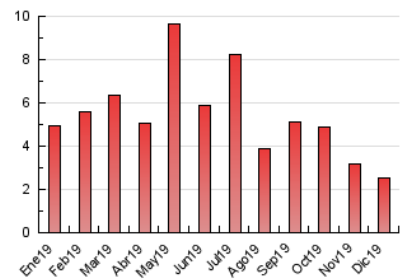

### 3. Por día del mes (Nacional e Internacional)

Día	N. únicos	Visitas	Páginas	Día	N. únicos	Visitas	Páginas	Día	N. únicos	Visitas	Páginas
1	124	129	157	11	117	124	145	21	28	29	33
2	135	143	174	12	130	135	173	22	45	46	59
3	131	142	201	13	76	84	93	23	26	31	39
4	92	104	131	14	65	69	77	24	61	63	71
5	61	63	71	15	33	34	44	25	22	23	27
6	114	121	159	16	53	56	70	26	28	29	31
7	27	31	40	17	56	57	66	27	40	41	49
8	20	22	40	18	42	47	57	28	11	11	13
9	113	119	138	19	45	52	57	29	25	27	34
10	105	113	133	20	63	70	86	30	32	36	38
								31	26	26	35

4. Gráficas (Nacional e Internacional)

4.1 Por día de la semana (promedio)

N. únicos / Visitas (x 100)

Páginas (x 100)

4.2 Por franja horaria (promedio)

Visitas (x 1000)

Páginas (x 1000)

4.3 Por meses

N. únicos / Visitas (x 1000)

Páginas (x 1000)