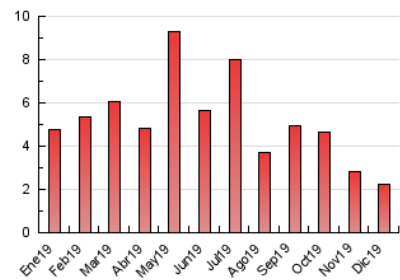

#### 3. Por día del mes (Nacional)

Día	N. únicos	Visitas	Páginas	Día	N. únicos	Visitas	Páginas	Día	N. únicos	Visitas	Páginas
1	113	118	145	11	99	106	127	21	21	22	26
2	114	122	153	12	114	119	156	22	38	39	52
3	104	115	174	13	68	76	85	23	21	26	34
4	74	85	111	14	44	48	56	24	36	38	46
5	47	49	55	15	32	33	43	25	19	20	24
6	105	112	149	16	48	51	65	26	26	27	29
7	24	28	37	17	49	50	59	27	37	38	46
8	20	22	40	18	36	41	51	28	11	11	13
9	98	104	123	19	32	39	44	29	23	25	32
10	93	101	121	20	56	63	79	30	28	32	34
								31	22	22	31

4. Gráficas (Nacional)

4.1 Por día de la semana (promedio)

N. únicos / Visitas (x 100)

Páginas (x 100)

4.2 Por franja horaria (promedio)

Visitas (x 1000)

Páginas (x 1000)

4.3 Por meses

N. únicos / Visitas (x 1000)

Páginas (x 1000)