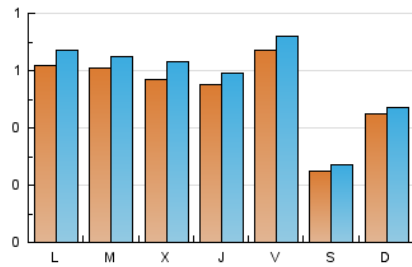

4. Gráficas (Nacional)

4.1 Por día de la semana (promedio)

N. únicos / Visitas (x 100)