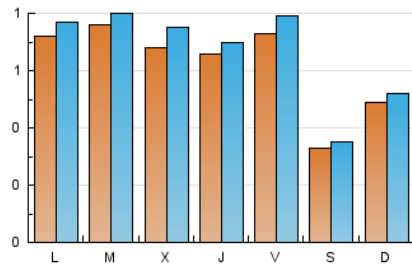

4. Gráficas (Nacional e Internacional)

4.1 Por día de la semana (promedio)

N. únicos / Visitas (x 100)