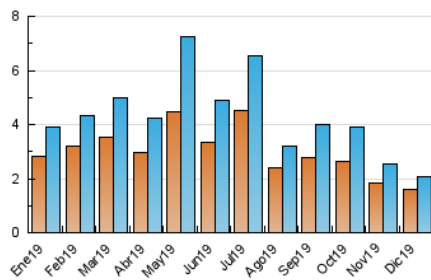

### 3. Por día del mes (Nacional e Internacional)

Día	N. únicos	Visitas	Páginas	Día	N. únicos	Visitas	Páginas	Día	N. únicos	Visitas	Páginas
1	124	129	157	11	117	124	145	21	28	29	33
2	135	143	174	12	130	135	173	22	45	46	59
3	131	142	201	13	76	84	93	23	26	31	39
4	92	104	131	14	65	69	77	24	61	63	71
5	61	63	71	15	33	34	44	25	22	23	27
6	114	121	159	16	53	56	70	26	28	29	31
7	27	31	40	17	56	57	66	27	40	41	49
8	20	22	40	18	42	47	57	28	11	11	13
9	113	119	138	19	45	52	57	29	25	27	34
10	105	113	133	20	63	70	86	30	32	36	38
								31	26	26	35

4. Gráficas (Nacional e Internacional)

4.1 Por día de la semana (promedio)

N. únicos / Visitas (x 100)

Páginas (x 100)

4.2 Por franja horaria (promedio)

Visitas (x 1000)

Páginas (x 1000)

4.3 Por meses

N. únicos / Visitas (x 1000)

Páginas (x 1000)

### Duración Visita:

Tiempo en segundos de todas las visitas de dos o más páginas vistas, dividido por el número total de visitas de dos o más páginas vistas.