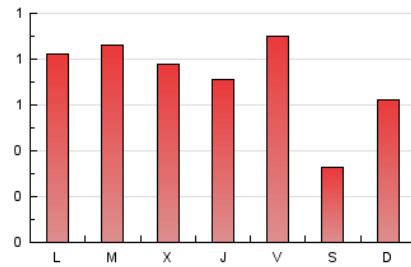

#### 3. Por día del mes (Nacional)

Día	N. únicos	Visitas	Páginas	Día	N. únicos	Visitas	Páginas	Día	N. únicos	Visitas	Páginas
1	113	118	145	11	99	106	127	21	21	22	26
2	114	122	153	12	114	119	156	22	38	39	52
3	104	115	174	13	68	76	85	23	21	26	34
4	74	85	111	14	44	48	56	24	36	38	46
5	47	49	55	15	32	33	43	25	19	20	24
6	105	112	149	16	48	51	65	26	26	27	29
7	24	28	37	17	49	50	59	27	37	38	46
8	20	22	40	18	36	41	51	28	11	11	13
9	98	104	123	19	32	39	44	29	23	25	32
10	93	101	121	20	56	63	79	30	28	32	34
								31	22	22	31

4. Gráficas (Nacional)

4.1 Por día de la semana (promedio)

N. únicos / Visitas (x 100)

Páginas (x 100)

4.2 Por franja horaria (promedio)

Visitas (x 1000)

Páginas (x 1000)

4.3 Por meses