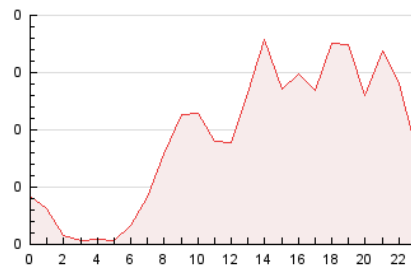

#### 3. Por día del mes (Nacional)

Día	N. únicos	Visitas	Páginas	Día	N. únicos	Visitas	Páginas	Día	N. únicos	Visitas	Páginas
1	113	118	145	11	99	106	127	21	21	22	26
2	114	122	153	12	114	119	156	22	38	39	52
3	104	115	174	13	68	76	85	23	21	26	34
4	74	85	111	14	44	48	56	24	36	38	46
5	47	49	55	15	32	33	43	25	19	20	24
6	105	112	149	16	48	51	65	26	26	27	29
7	24	28	37	17	49	50	59	27	37	38	46
8	20	22	40	18	36	41	51	28	11	11	13
9	98	104	123	19	32	39	44	29	23	25	32
10	93	101	121	20	56	63	79	30	28	32	34
								31	22	22	31

4. Gráficas (Nacional)

4.1 Por día de la semana (promedio)

N. únicos / Visitas (x 100)

Páginas (x 100)

4.2 Por franja horaria (promedio)

Visitas (x 1000)

Páginas (x 1000)

4.3 Por meses