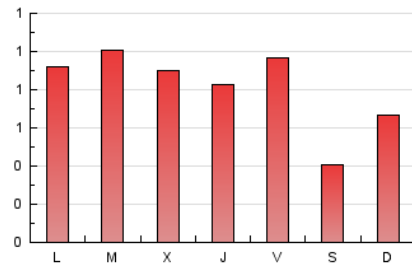

### 3. Por día del mes (Nacional e Internacional)

Día	N. únicos	Visitas	Páginas	Día	N. únicos	Visitas	Páginas	Día	N. únicos	Visitas	Páginas
1	124	129	157	11	117	124	145	21	28	29	33
2	135	143	174	12	130	135	173	22	45	46	59
3	131	142	201	13	76	84	93	23	26	31	39
4	92	104	131	14	65	69	77	24	61	63	71
5	61	63	71	15	33	34	44	25	22	23	27
6	114	121	159	16	53	56	70	26	28	29	31
7	27	31	40	17	56	57	66	27	40	41	49
8	20	22	40	18	42	47	57	28	11	11	13
9	113	119	138	19	45	52	57	29	25	27	34
10	105	113	133	20	63	70	86	30	32	36	38
								31	26	26	35

4. Gráficas (Nacional e Internacional)

4.1 Por día de la semana (promedio)

N. únicos / Visitas (x 100)

Páginas (x 100)

4.2 Por franja horaria (promedio)

Visitas (x 1000)

Páginas (x 1000)

4.3 Por meses