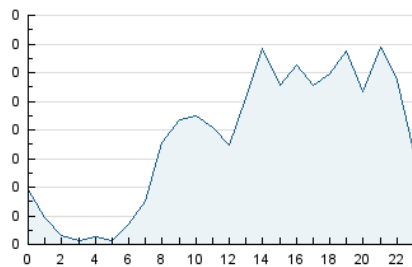

#### 3. Por día del mes (Nacional)

Día	N. únicos	Visitas	Páginas	Día	N. únicos	Visitas	Páginas	Día	N. únicos	Visitas	Páginas
1	113	118	145	11	99	106	127	21	21	22	26
2	114	122	153	12	114	119	156	22	38	39	52
3	104	115	174	13	68	76	85	23	21	26	34
4	74	85	111	14	44	48	56	24	36	38	46
5	47	49	55	15	32	33	43	25	19	20	24
6	105	112	149	16	48	51	65	26	26	27	29
7	24	28	37	17	49	50	59	27	37	38	46
8	20	22	40	18	36	41	51	28	11	11	13
9	98	104	123	19	32	39	44	29	23	25	32
10	93	101	121	20	56	63	79	30	28	32	34
								31	22	22	31

4. Gráficas (Nacional)

4.1 Por día de la semana (promedio)

N. únicos / Visitas (x 100)

Páginas (x 100)

4.2 Por franja horaria (promedio)

Visitas (x 1000)

Páginas (x 1000)

4.3 Por meses