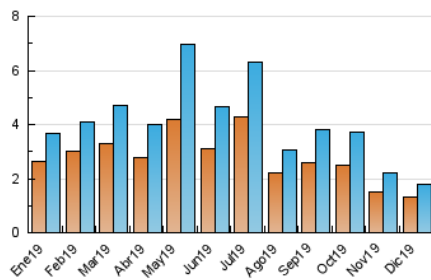

#### 3. Por día del mes (Nacional)

Día	N. únicos	Visitas	Páginas	Día	N. únicos	Visitas	Páginas	Día	N. únicos	Visitas	Páginas
1	113	118	145	11	99	106	127	21	21	22	26
2	114	122	153	12	114	119	156	22	38	39	52
3	104	115	174	13	68	76	85	23	21	26	34
4	74	85	111	14	44	48	56	24	36	38	46
5	47	49	55	15	32	33	43	25	19	20	24
6	105	112	149	16	48	51	65	26	26	27	29
7	24	28	37	17	49	50	59	27	37	38	46
8	20	22	40	18	36	41	51	28	11	11	13
9	98	104	123	19	32	39	44	29	23	25	32
10	93	101	121	20	56	63	79	30	28	32	34
								31	22	22	31

4. Gráficas (Nacional)

4.1 Por día de la semana (promedio)

N. únicos / Visitas (x 100)

Páginas (x 100)

4.2 Por franja horaria (promedio)

Visitas (x 1000)

Páginas (x 1000)

4.3 Por meses

N. únicos / Visitas (x 1000)

Páginas (x 1000)