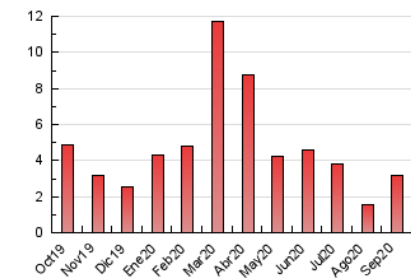

Páginas (x 1000)