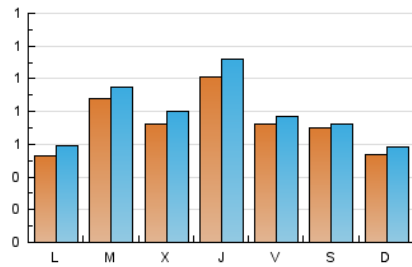

1. Cifras totales y promedios (Nacional)

MES - AÑO	NAVEGADORES UNICOS	VISITAS	PAGINAS
Septiembre - 2020	1.609	2.384	2.829
PROMEDIO DIARIO	73	79	94
PROMEDIO LUNES-VIERNES	78	85	101
PROMEDIO SABADO-DOMINGO	62	65	77
PAGINAS / VISITAS	1,19		
DURACION MEDIA VISITAS	0:00:33		
DURACION MEDIA PAGINAS	0:02:55		

2. Secciones (Nacional)

	PAGINAS	%
HOME	391	13.82 %
RESTO	2.438	86.18 %

3. Por día del mes (Nacional)

Día	N. únicos	Visitas	Páginas	Día	N. únicos	Visitas	Páginas	Día	N. únicos	Visitas	Páginas
1	90	99	112	11	127	140	167	21	56	61	70
2	71	78	95	12	160	163	180	22	182	193	215
3	119	128	145	13	33	38	47	23	53	58	72
4	65	68	81	14	36	40	51	24	153	172	208
5	29	31	37	15	47	51	63	25	48	48	59
6	30	31	46	16	58	70	80	26	55	55	61
7	54	59	68	17	55	61	76	27	48	48	56
8	62	66	77	18	47	53	63	28	67	74	88
9	53	59	68	19	34	39	41	29	61	65	87
10	77	86	110	20	106	116	148	30	124	134	158

4. Gráficas (Nacional)

4.1 Por día de la semana (promedio)

N. únicos / Visitas (x 100)

Páginas (x 100)

4.2 Por franja horaria (promedio)

Visitas (x 1000)

Páginas (x 1000)

4.3 Por meses