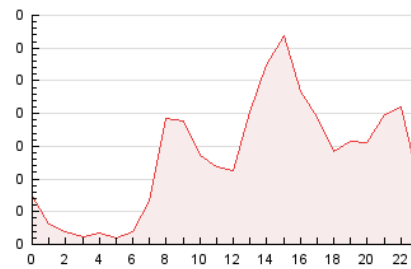

2. Secciones (Nacional e Internacional)

	PAGINAS	%
HOME	405	12.70 %
RESTO	2.784	87.30 %

3. Por día del mes (Nacional e Internacional)

Día	N. únicos	Visitas	Páginas	Día	N. únicos	Visitas	Páginas	Día	N. únicos	Visitas	Páginas
1	105	114	127	11	146	159	188	21	67	72	81
2	81	88	105	12	172	175	192	22	202	213	235
3	134	143	160	13	37	42	51	23	62	67	81
4	77	80	95	14	37	41	52	24	169	188	224
5	33	35	41	15	60	64	76	25	53	53	64
6	32	33	48	16	72	84	94	26	60	60	66
7	71	76	85	17	71	77	92	27	59	59	67
8	78	82	93	18	60	66	76	28	79	86	100
9	68	74	83	19	43	48	50	29	72	76	98
10	91	100	124	20	121	131	163	30	144	154	178

4. Gráficas (Nacional e Internacional)

4.1 Por día de la semana (promedio)

N. únicos / Visitas (x 100)

Páginas (x 100)

4.2 Por franja horaria (promedio)

Visitas (x 1000)

Páginas (x 1000)

4.3 Por meses