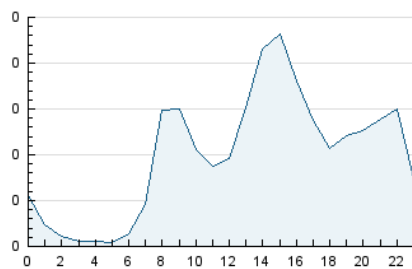

2. Secciones (Nacional)

	PAGINAS	%
HOME	391	13.82 %
RESTO	2.438	86.18 %

3. Por día del mes (Nacional)

Día	N. únicos	Visitas	Páginas	Día	N. únicos	Visitas	Páginas	Día	N. únicos	Visitas	Páginas
1	90	99	112	11	127	140	167	21	56	61	70
2	71	78	95	12	160	163	180	22	182	193	215
3	119	128	145	13	33	38	47	23	53	58	72
4	65	68	81	14	36	40	51	24	153	172	208
5	29	31	37	15	47	51	63	25	48	48	59
6	30	31	46	16	58	70	80	26	55	55	61
7	54	59	68	17	55	61	76	27	48	48	56
8	62	66	77	18	47	53	63	28	67	74	88
9	53	59	68	19	34	39	41	29	61	65	87
10	77	86	110	20	106	116	148	30	124	134	158

4. Gráficas (Nacional)

4.1 Por día de la semana (promedio)

N. únicos / Visitas (x 100)

Páginas (x 100)

4.2 Por franja horaria (promedio)

Visitas (x 1000)

Páginas (x 1000)

4.3 Por meses

Página Vista:

Conjunto de ficheros enviado a un usuario como resultado de una petición del mismo recibida por el servidor. Cuando la página está formada por varios marcos (frames), el conjunto de los mismos tendrá, a efectos de cómputo, la consideración de una página unitaria.

Visita:

Una secuencia ininterrumpida de páginas servidas a un usuario válido. Si dicho usuario no realiza peticiones de páginas en un periodo de tiempo (30 min) la siguiente petición constituirá el inicio de una nueva visita.