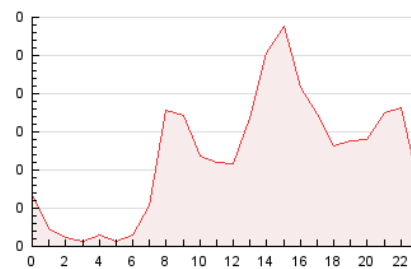

2. Secciones (Nacional)

	PAGINAS	%
HOME	391	13.82 %
RESTO	2.438	86.18 %

3. Por día del mes (Nacional)

Día	N. únicos	Visitas	Páginas	Día	N. únicos	Visitas	Páginas	Día	N. únicos	Visitas	Páginas
1	90	99	112	11	127	140	167	21	56	61	70
2	71	78	95	12	160	163	180	22	182	193	215
3	119	128	145	13	33	38	47	23	53	58	72
4	65	68	81	14	36	40	51	24	153	172	208
5	29	31	37	15	47	51	63	25	48	48	59
6	30	31	46	16	58	70	80	26	55	55	61
7	54	59	68	17	55	61	76	27	48	48	56
8	62	66	77	18	47	53	63	28	67	74	88
9	53	59	68	19	34	39	41	29	61	65	87
10	77	86	110	20	106	116	148	30	124	134	158

4. Gráficas (Nacional)

4.1 Por día de la semana (promedio)

N. únicos / Visitas (x 100)

Páginas (x 100)

4.2 Por franja horaria (promedio)

Visitas (x 1000)

Páginas (x 1000)

4.3 Por meses