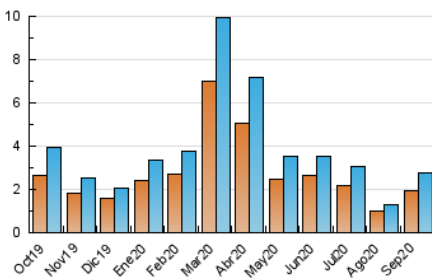

4.3 Por meses

N. únicos / Visitas (x 1000)