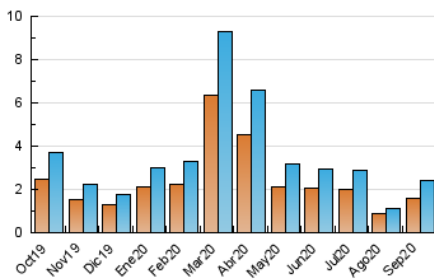

2. Secciones (Nacional)

	PAGINAS	%
HOME	391	13.82 %
RESTO	2.438	86.18 %

3. Por día del mes (Nacional)

Día	N. únicos	Visitas	Páginas	Día	N. únicos	Visitas	Páginas	Día	N. únicos	Visitas	Páginas
1	90	99	112	11	127	140	167	21	56	61	70
2	71	78	95	12	160	163	180	22	182	193	215
3	119	128	145	13	33	38	47	23	53	58	72
4	65	68	81	14	36	40	51	24	153	172	208
5	29	31	37	15	47	51	63	25	48	48	59
6	30	31	46	16	58	70	80	26	55	55	61
7	54	59	68	17	55	61	76	27	48	48	56
8	62	66	77	18	47	53	63	28	67	74	88
9	53	59	68	19	34	39	41	29	61	65	87
10	77	86	110	20	106	116	148	30	124	134	158

4. Gráficas (Nacional)

4.1 Por día de la semana (promedio)

N. únicos / Visitas (x 100)

Páginas (x 100)

4.2 Por franja horaria (promedio)

Visitas (x 1000)

Páginas (x 1000)

4.3 Por meses

N. únicos / Visitas (x 1000)

Páginas (x 1000)

5. Observaciones

Este Medio Electrónico de Comunicación ha sido medido por la herramienta Google Analytics de Google

6. Definiciones básicas (Para más información ver Normas Técnicas para el Control de los Medios Electrónicos de Comunicación)

Visita:

Una secuencia ininterrumpida de páginas servidas a un usuario válido. Si dicho usuario no realiza peticiones de páginas en un periodo de tiempo (30 min) la siguiente petición constituirá el inicio de una nueva visita.