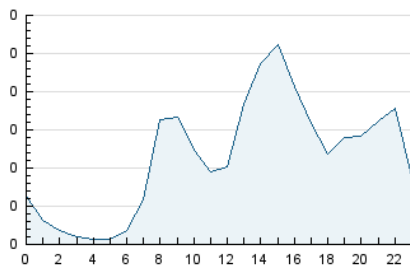

2. Secciones (Nacional e Internacional)

	PAGINAS	%
HOME	405	12.70 %
RESTO	2.784	87.30 %

3. Por día del mes (Nacional e Internacional)

Día	N. únicos	Visitas	Páginas	Día	N. únicos	Visitas	Páginas	Día	N. únicos	Visitas	Páginas
1	105	114	127	11	146	159	188	21	67	72	81
2	81	88	105	12	172	175	192	22	202	213	235
3	134	143	160	13	37	42	51	23	62	67	81
4	77	80	95	14	37	41	52	24	169	188	224
5	33	35	41	15	60	64	76	25	53	53	64
6	32	33	48	16	72	84	94	26	60	60	66
7	71	76	85	17	71	77	92	27	59	59	67
8	78	82	93	18	60	66	76	28	79	86	100
9	68	74	83	19	43	48	50	29	72	76	98
10	91	100	124	20	121	131	163	30	144	154	178

4. Gráficas (Nacional e Internacional)

4.1 Por día de la semana (promedio)

N. únicos / Visitas (x 100)

Páginas (x 100)

4.2 Por franja horaria (promedio)

Visitas (x 1000)

Páginas (x 1000)

4.3 Por meses