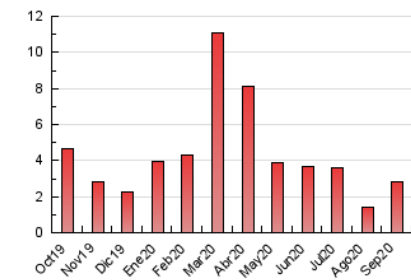

2. Secciones (Nacional)

	PAGINAS	%
HOME	391	13.82 %
RESTO	2.438	86.18 %

3. Por día del mes (Nacional)

Día	N. únicos	Visitas	Páginas	Día	N. únicos	Visitas	Páginas	Día	N. únicos	Visitas	Páginas
1	90	99	112	11	127	140	167	21	56	61	70
2	71	78	95	12	160	163	180	22	182	193	215
3	119	128	145	13	33	38	47	23	53	58	72
4	65	68	81	14	36	40	51	24	153	172	208
5	29	31	37	15	47	51	63	25	48	48	59
6	30	31	46	16	58	70	80	26	55	55	61
7	54	59	68	17	55	61	76	27	48	48	56
8	62	66	77	18	47	53	63	28	67	74	88
9	53	59	68	19	34	39	41	29	61	65	87
10	77	86	110	20	106	116	148	30	124	134	158

4. Gráficas (Nacional)

4.1 Por día de la semana (promedio)

N. únicos / Visitas (x 100)

Páginas (x 100)

4.2 Por franja horaria (promedio)

Visitas (x 1000)

Páginas (x 1000)

4.3 Por meses

N. únicos / Visitas (x 1000)

Páginas (x 1000)

5. Observaciones

Este Medio Electrónico de Comunicación ha sido medido por la herramienta Google Analytics de Google

6. Definiciones básicas (Para más información ver Normas Técnicas para el Control de los Medios Electrónicos de Comunicación)

Visita:

Una secuencia ininterrumpida de páginas servidas a un usuario válido. Si dicho usuario no realiza peticiones de páginas en un periodo de tiempo (30 min) la siguiente petición constituirá el inicio de una nueva visita.