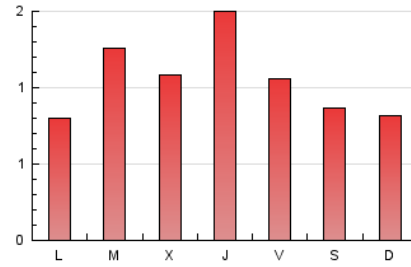

1. Cifras totales y promedios (Nacional e Internacional)

MES - AÑO	NAVEGADORES UNICOS	VISITAS	PAGINAS
Septiembre - 2020	1.965	2.740	3.189
PROMEDIO DIARIO	85	91	106
PROMEDIO LUNES-VIERNES	91	98	114
PROMEDIO SABADO-DOMINGO	70	73	85
PAGINAS / VISITAS	1,16		
DURACION MEDIA VISITAS	0:00:29		
DURACION MEDIA PAGINAS	0:02:55		

2. Secciones (Nacional e Internacional)

	PAGINAS	%
HOME	405	12.70 %
RESTO	2.784	87.30 %

3. Por día del mes (Nacional e Internacional)

Día	N. únicos	Visitas	Páginas	Día	N. únicos	Visitas	Páginas	Día	N. únicos	Visitas	Páginas
1	105	114	127	11	146	159	188	21	67	72	81
2	81	88	105	12	172	175	192	22	202	213	235
3	134	143	160	13	37	42	51	23	62	67	81
4	77	80	95	14	37	41	52	24	169	188	224
5	33	35	41	15	60	64	76	25	53	53	64
6	32	33	48	16	72	84	94	26	60	60	66
7	71	76	85	17	71	77	92	27	59	59	67
8	78	82	93	18	60	66	76	28	79	86	100
9	68	74	83	19	43	48	50	29	72	76	98
10	91	100	124	20	121	131	163	30	144	154	178

4. Gráficas (Nacional e Internacional)

4.1 Por día de la semana (promedio)

N. únicos / Visitas (x 100)

Páginas (x 100)

4.2 Por franja horaria (promedio)

Visitas (x 1000)

Páginas (x 1000)

4.3 Por meses