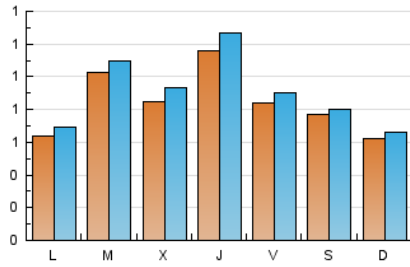

1. Cifras totales y promedios (Nacional e Internacional)

MES - AÑO	NAVEGADORES UNICOS	VISITAS	PAGINAS
Septiembre - 2020	1.965	2.740	3.189
PROMEDIO DIARIO	85	91	106
PROMEDIO LUNES-VIERNES	91	98	114
PROMEDIO SABADO-DOMINGO	70	73	85
PAGINAS / VISITAS	1,16		
DURACION MEDIA VISITAS	0:00:29		
DURACION MEDIA PAGINAS	0:02:55		

2. Secciones (Nacional e Internacional)

	PAGINAS	%
HOME	405	12.70 %
RESTO	2.784	87.30 %

3. Por día del mes (Nacional e Internacional)

Día	N. únicos	Visitas	Páginas	Día	N. únicos	Visitas	Páginas	Día	N. únicos	Visitas	Páginas
1	105	114	127	11	146	159	188	21	67	72	81
2	81	88	105	12	172	175	192	22	202	213	235
3	134	143	160	13	37	42	51	23	62	67	81
4	77	80	95	14	37	41	52	24	169	188	224
5	33	35	41	15	60	64	76	25	53	53	64
6	32	33	48	16	72	84	94	26	60	60	66
7	71	76	85	17	71	77	92	27	59	59	67
8	78	82	93	18	60	66	76	28	79	86	100
9	68	74	83	19	43	48	50	29	72	76	98
10	91	100	124	20	121	131	163	30	144	154	178

4. Gráficas (Nacional e Internacional)

4.1 Por día de la semana (promedio)

N. únicos / Visitas (x 100)

Páginas (x 100)

4.2 Por franja horaria (promedio)

Visitas (x 1000)

Páginas (x 1000)

4.3 Por meses