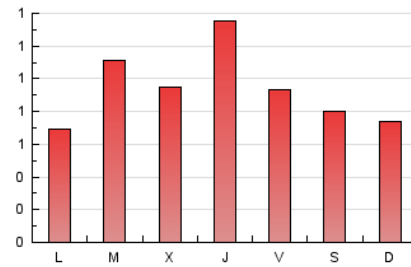

1. Cifras totales y promedios (Nacional)

MES - AÑO	NAVEGADORES UNICOS	VISITAS	PAGINAS
Septiembre - 2020	1.609	2.384	2.829
PROMEDIO DIARIO	73	79	94
PROMEDIO LUNES-VIERNES	78	85	101
PROMEDIO SABADO-DOMINGO	62	65	77
PAGINAS / VISITAS	1,19		
DURACION MEDIA VISITAS	0:00:33		
DURACION MEDIA PAGINAS	0:02:55		

2. Secciones (Nacional)

	PAGINAS	%
HOME	391	13.82 %
RESTO	2.438	86.18 %

3. Por día del mes (Nacional)

Día	N. únicos	Visitas	Páginas	Día	N. únicos	Visitas	Páginas	Día	N. únicos	Visitas	Páginas
1	90	99	112	11	127	140	167	21	56	61	70
2	71	78	95	12	160	163	180	22	182	193	215
3	119	128	145	13	33	38	47	23	53	58	72
4	65	68	81	14	36	40	51	24	153	172	208
5	29	31	37	15	47	51	63	25	48	48	59
6	30	31	46	16	58	70	80	26	55	55	61
7	54	59	68	17	55	61	76	27	48	48	56
8	62	66	77	18	47	53	63	28	67	74	88
9	53	59	68	19	34	39	41	29	61	65	87
10	77	86	110	20	106	116	148	30	124	134	158

4. Gráficas (Nacional)

4.1 Por día de la semana (promedio)

N. únicos / Visitas (x 100)

Páginas (x 100)

4.2 Por franja horaria (promedio)

Visitas (x 1000)

Páginas (x 1000)

4.3 Por meses