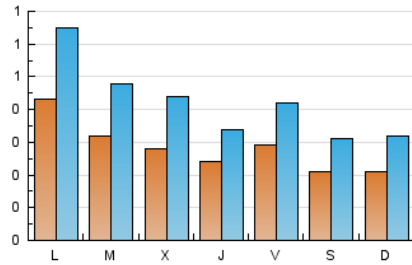

1. Cifras totales y promedios (Nacional e Internacional)

MES - AÑO	NAVEGADORES UNICOS	VISITAS	PAGINAS
Julio - 2024	712	1.340	2.695
PROMEDIO DIARIO	29	43	87
PROMEDIO LUNES-VIERNES	31	47	96
PROMEDIO SABADO-DOMINGO	21	31	62
PAGINAS / VISITAS	2,01		
DURACION MEDIA VISITAS	0:02:17		
TIEMPO INTERACCIÓN MEDIO	0:00:57		

2. Secciones (Nacional e Internacional)

	PAGINAS	%
HOME	483	17.92 %
RESTO	2.212	82.08 %

3. Por día del mes (Nacional e Internacional)

Día	N. únicos	Visitas	Páginas	Día	N. únicos	Visitas	Páginas	Día	N. únicos	Visitas	Páginas
1	53	81	161	11	33	49	103	21	23	30	62
2	43	60	105	12	21	30	83	22	20	33	64
3	30	45	83	13	26	40	91	23	34	50	89
4	28	43	72	14	14	20	38	24	26	41	100
5	51	77	148	15	25	44	74	25	18	24	74
6	31	45	84	16	21	32	68	26	18	26	76
7	27	48	70	17	25	44	90	27	14	20	50
8	95	139	235	18	17	21	40	28	21	31	56
9	29	41	85	19	24	36	83	29	21	26	50
10	41	64	124	20	12	17	43	30	32	57	117
								31	16	26	77

4. Gráficas (Nacional e Internacional)

4.1 Por día de la semana (promedio)

N. únicos / Visitas (x 100)

Páginas (x 100)

4.2 Por franja horaria (promedio)

Visitas_ (x 1000)

Páginas (x 1000)

4.3 Por meses