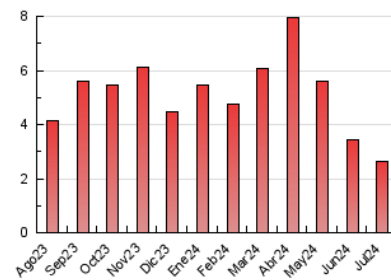

1. Cifras totales y promedios (Nacional)

MES - AÑO	NAVEGADORES UNICOS	VISITAS	PAGINAS
Julio - 2024	695	1.318	2.623
PROMEDIO DIARIO	28	43	85
PROMEDIO LUNES-VIERNES	31	46	93
PROMEDIO SABADO-DOMINGO	21	31	62
PAGINAS / VISITAS	1,99		
DURACION MEDIA VISITAS	0:02:15		
TIEMPO INTERACCIÓN MEDIO	0:00:56		

2. Secciones (Nacional)

	PAGINAS	%
HOME	477	18.19 %
RESTO	2.146	81.81 %

3. Por día del mes (Nacional)

Día	N. únicos	Visitas	Páginas	Día	N. únicos	Visitas	Páginas	Día	N. únicos	Visitas	Páginas
1	51	79	157	11	32	48	101	21	22	28	60
2	42	59	103	12	20	28	81	22	19	31	62
3	30	45	83	13	26	40	91	23	34	50	89
4	26	40	68	14	14	20	38	24	26	41	100
5	49	75	128	15	25	44	74	25	16	22	68
6	31	45	84	16	20	31	66	26	18	26	76
7	27	48	70	17	25	44	90	27	14	20	50
8	95	139	235	18	17	21	40	28	21	31	56
9	28	40	81	19	24	36	83	29	21	26	50
10	40	63	122	20	12	17	43	30	32	57	117
								31	15	24	57

4. Gráficas (Nacional)

4.1 Por día de la semana (promedio)

N. únicos / Visitas (x 100)

Páginas (x 100)

4.2 Por franja horaria (promedio)

Visitas_ (x 1000)

Páginas (x 1000)

4.3 Por meses

N. únicos / Visitas (x 1000)

Páginas (x 1000)

5. Observaciones

Este Medio Electrónico de Comunicación ha sido medido por la herramienta Google Analytics de Google (GA4)

6. Definiciones básicas (Para más información ver Normas Técnicas para el Control de los Medios Electrónicos de Comunicación)