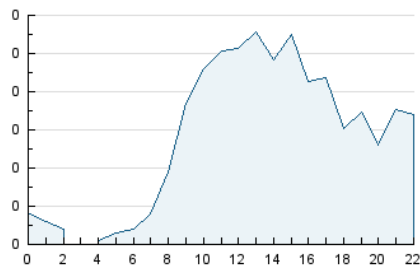

2. Secciones (Nacional)

	PAGINAS	%
HOME	477	18.19 %
RESTO	2.146	81.81 %

3. Por día del mes (Nacional)

Día	N. únicos	Visitas	Páginas	Día	N. únicos	Visitas	Páginas	Día	N. únicos	Visitas	Páginas
1	51	79	157	11	32	48	101	21	22	28	60
2	42	59	103	12	20	28	81	22	19	31	62
3	30	45	83	13	26	40	91	23	34	50	89
4	26	40	68	14	14	20	38	24	26	41	100
5	49	75	128	15	25	44	74	25	16	22	68
6	31	45	84	16	20	31	66	26	18	26	76
7	27	48	70	17	25	44	90	27	14	20	50
8	95	139	235	18	17	21	40	28	21	31	56
9	28	40	81	19	24	36	83	29	21	26	50
10	40	63	122	20	12	17	43	30	32	57	117
								31	15	24	57

4. Gráficas (Nacional)

4.1 Por día de la semana (promedio)

N. únicos / Visitas (x 100)

Páginas (x 100)

4.2 Por franja horaria (promedio)

Visitas_ (x 1000)

Páginas (x 1000)

4.3 Por meses