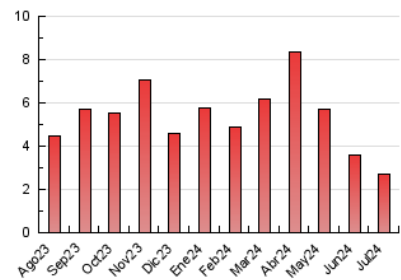

Páginas (x 1000)