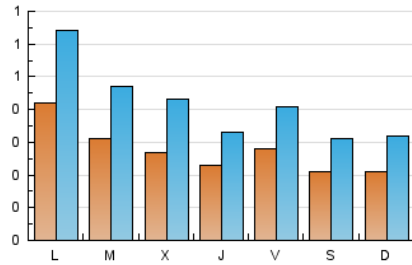

1. Cifras totales y promedios (Nacional)

MES - AÑO	NAVEGADORES UNICOS	VISITAS	PAGINAS
Julio - 2024	695	1.318	2.623
PROMEDIO DIARIO	28	43	85
PROMEDIO LUNES-VIERNES	31	46	93
PROMEDIO SABADO-DOMINGO	21	31	62
PAGINAS / VISITAS	1,99		
DURACION MEDIA VISITAS	0:02:15		
TIEMPO INTERACCIÓN MEDIO	0:00:56		

2. Secciones (Nacional)

	PAGINAS	%
HOME	477	18.19 %
RESTO	2.146	81.81 %

3. Por día del mes (Nacional)

Día	N. únicos	Visitas	Páginas	Día	N. únicos	Visitas	Páginas	Día	N. únicos	Visitas	Páginas
1	51	79	157	11	32	48	101	21	22	28	60
2	42	59	103	12	20	28	81	22	19	31	62
3	30	45	83	13	26	40	91	23	34	50	89
4	26	40	68	14	14	20	38	24	26	41	100
5	49	75	128	15	25	44	74	25	16	22	68
6	31	45	84	16	20	31	66	26	18	26	76
7	27	48	70	17	25	44	90	27	14	20	50
8	95	139	235	18	17	21	40	28	21	31	56
9	28	40	81	19	24	36	83	29	21	26	50
10	40	63	122	20	12	17	43	30	32	57	117
								31	15	24	57

4. Gráficas (Nacional)

4.1 Por día de la semana (promedio)

N. únicos / Visitas (x 100)

Páginas (x 100)

4.2 Por franja horaria (promedio)

Visitas_ (x 1000)

Páginas (x 1000)

4.3 Por meses