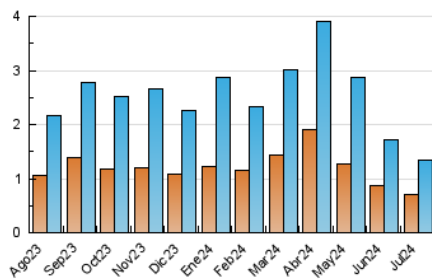

4.3 Por meses

N. únicos / Visitas (x 1000)