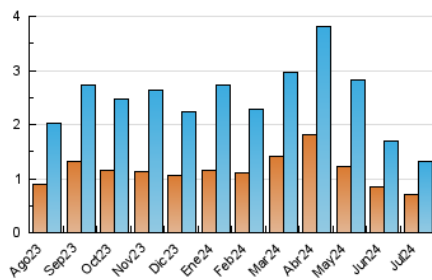

4.3 Por meses

N. únicos / Visitas (x 1000)