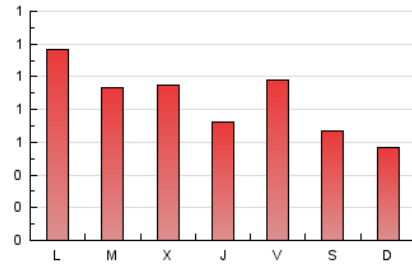

1. Cifras totales y promedios (Nacional e Internacional)

MES - AÑO	NAVEGADORES UNICOS	VISITAS	PAGINAS
Julio - 2024	712	1.340	2.695
PROMEDIO DIARIO	29	43	87
PROMEDIO LUNES-VIERNES	31	47	96
PROMEDIO SABADO-DOMINGO	21	31	62
PAGINAS / VISITAS	2,01		
DURACION MEDIA VISITAS	0:02:17		
TIEMPO INTERACCIÓN MEDIO	0:00:57		

2. Secciones (Nacional e Internacional)

	PAGINAS	%
HOME	483	17.92 %
RESTO	2.212	82.08 %

3. Por día del mes (Nacional e Internacional)

Día	N. únicos	Visitas	Páginas	Día	N. únicos	Visitas	Páginas	Día	N. únicos	Visitas	Páginas
1	53	81	161	11	33	49	103	21	23	30	62
2	43	60	105	12	21	30	83	22	20	33	64
3	30	45	83	13	26	40	91	23	34	50	89
4	28	43	72	14	14	20	38	24	26	41	100
5	51	77	148	15	25	44	74	25	18	24	74
6	31	45	84	16	21	32	68	26	18	26	76
7	27	48	70	17	25	44	90	27	14	20	50
8	95	139	235	18	17	21	40	28	21	31	56
9	29	41	85	19	24	36	83	29	21	26	50
10	41	64	124	20	12	17	43	30	32	57	117
								31	16	26	77

4. Gráficas (Nacional e Internacional)

4.1 Por día de la semana (promedio)

N. únicos / Visitas (x 100)

Páginas (x 100)

4.2 Por franja horaria (promedio)

Visitas_ (x 1000)

Páginas (x 1000)

4.3 Por meses