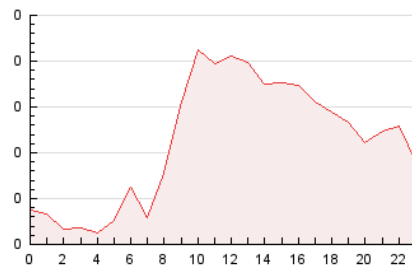

2. Secciones (Nacional e Internacional)

	PAGINAS	%
HOME	483	17.92 %
RESTO	2.212	82.08 %

3. Por día del mes (Nacional e Internacional)

Día	N. únicos	Visitas	Páginas	Día	N. únicos	Visitas	Páginas	Día	N. únicos	Visitas	Páginas
1	53	81	161	11	33	49	103	21	23	30	62
2	43	60	105	12	21	30	83	22	20	33	64
3	30	45	83	13	26	40	91	23	34	50	89
4	28	43	72	14	14	20	38	24	26	41	100
5	51	77	148	15	25	44	74	25	18	24	74
6	31	45	84	16	21	32	68	26	18	26	76
7	27	48	70	17	25	44	90	27	14	20	50
8	95	139	235	18	17	21	40	28	21	31	56
9	29	41	85	19	24	36	83	29	21	26	50
10	41	64	124	20	12	17	43	30	32	57	117
								31	16	26	77

4. Gráficas (Nacional e Internacional)

4.1 Por día de la semana (promedio)

N. únicos / Visitas (x 100)

Páginas (x 100)

4.2 Por franja horaria (promedio)

Visitas_ (x 1000)

Páginas (x 1000)

4.3 Por meses