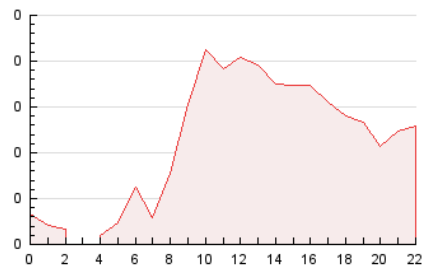

2. Secciones (Nacional)

	PAGINAS	%
HOME	477	18.19 %
RESTO	2.146	81.81 %

3. Por día del mes (Nacional)

Día	N. únicos	Visitas	Páginas	Día	N. únicos	Visitas	Páginas	Día	N. únicos	Visitas	Páginas
1	51	79	157	11	32	48	101	21	22	28	60
2	42	59	103	12	20	28	81	22	19	31	62
3	30	45	83	13	26	40	91	23	34	50	89
4	26	40	68	14	14	20	38	24	26	41	100
5	49	75	128	15	25	44	74	25	16	22	68
6	31	45	84	16	20	31	66	26	18	26	76
7	27	48	70	17	25	44	90	27	14	20	50
8	95	139	235	18	17	21	40	28	21	31	56
9	28	40	81	19	24	36	83	29	21	26	50
10	40	63	122	20	12	17	43	30	32	57	117
								31	15	24	57

4. Gráficas (Nacional)

4.1 Por día de la semana (promedio)

N. únicos / Visitas (x 100)

Páginas (x 100)

4.2 Por franja horaria (promedio)

Visitas_ (x 1000)

Páginas (x 1000)

4.3 Por meses