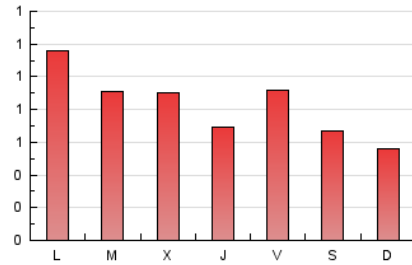

1. Cifras totales y promedios (Nacional)

MES - AÑO	NAVEGADORES UNICOS	VISITAS	PAGINAS
Julio - 2024	695	1.318	2.623
PROMEDIO DIARIO	28	43	85
PROMEDIO LUNES-VIERNES	31	46	93
PROMEDIO SABADO-DOMINGO	21	31	62
PAGINAS / VISITAS	1,99		
DURACION MEDIA VISITAS	0:02:15		
TIEMPO INTERACCIÓN MEDIO	0:00:56		

2. Secciones (Nacional)

	PAGINAS	%
HOME	477	18.19 %
RESTO	2.146	81.81 %

3. Por día del mes (Nacional)

Día	N. únicos	Visitas	Páginas	Día	N. únicos	Visitas	Páginas	Día	N. únicos	Visitas	Páginas
1	51	79	157	11	32	48	101	21	22	28	60
2	42	59	103	12	20	28	81	22	19	31	62
3	30	45	83	13	26	40	91	23	34	50	89
4	26	40	68	14	14	20	38	24	26	41	100
5	49	75	128	15	25	44	74	25	16	22	68
6	31	45	84	16	20	31	66	26	18	26	76
7	27	48	70	17	25	44	90	27	14	20	50
8	95	139	235	18	17	21	40	28	21	31	56
9	28	40	81	19	24	36	83	29	21	26	50
10	40	63	122	20	12	17	43	30	32	57	117
								31	15	24	57

4. Gráficas (Nacional)

4.1 Por día de la semana (promedio)

N. únicos / Visitas (x 100)

Páginas (x 100)

4.2 Por franja horaria (promedio)

Visitas_ (x 1000)

Páginas (x 1000)

4.3 Por meses