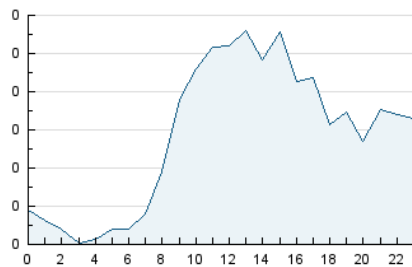

2. Secciones (Nacional e Internacional)

	PAGINAS	%
HOME	483	17.92 %
RESTO	2.212	82.08 %

3. Por día del mes (Nacional e Internacional)

Día	N. únicos	Visitas	Páginas	Día	N. únicos	Visitas	Páginas	Día	N. únicos	Visitas	Páginas
1	53	81	161	11	33	49	103	21	23	30	62
2	43	60	105	12	21	30	83	22	20	33	64
3	30	45	83	13	26	40	91	23	34	50	89
4	28	43	72	14	14	20	38	24	26	41	100
5	51	77	148	15	25	44	74	25	18	24	74
6	31	45	84	16	21	32	68	26	18	26	76
7	27	48	70	17	25	44	90	27	14	20	50
8	95	139	235	18	17	21	40	28	21	31	56
9	29	41	85	19	24	36	83	29	21	26	50
10	41	64	124	20	12	17	43	30	32	57	117
								31	16	26	77

4. Gráficas (Nacional e Internacional)

4.1 Por día de la semana (promedio)

N. únicos / Visitas (x 100)

Páginas (x 100)

4.2 Por franja horaria (promedio)

Visitas_ (x 1000)

Páginas (x 1000)

4.3 Por meses