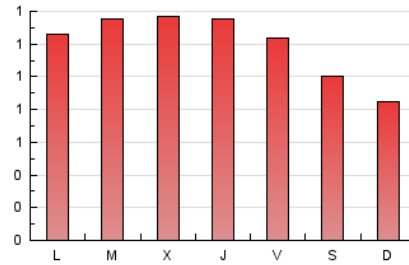

1. Cifras totales y promedios (Nacional e Internacional)

MES - AÑO	NAVEGADORES UNICOS	VISITAS	PAGINAS
Julio - 2023	984	2.007	3.681
PROMEDIO DIARIO	40	65	119
PROMEDIO LUNES-VIERNES	45	73	131
PROMEDIO SABADO-DOMINGO	29	48	93
PAGINAS / VISITAS	1,83		
DURACION MEDIA VISITAS	0:01:59		
TIEMPO INTERACCIÓN MEDIO	0:01:01		

2. Secciones (Nacional e Internacional)

	PAGINAS	%
HOME	689	18.72 %
RESTO	2.992	81.28 %

3. Por día del mes (Nacional e Internacional)

Día	N. únicos	Visitas	Páginas	Día	N. únicos	Visitas	Páginas	Día	N. únicos	Visitas	Páginas
1	52	89	191	11	18	28	47	21	52	95	155
2	37	62	101	12	21	38	59	22	30	53	97
3	31	55	83	13	27	39	64	23	42	70	150
4	45	78	126	14	17	29	42	24	75	127	240
5	29	50	91	15	24	39	63	25	55	87	144
6	39	56	98	16	16	23	44	26	28	46	75
7	45	63	119	17	33	55	110	27	36	53	127
8	29	48	93	18	70	123	222	28	72	121	180
9	24	37	66	19	111	165	322	29	19	36	58
10	35	49	112	20	73	126	251	30	16	25	66
								31	26	42	85

4. Gráficas (Nacional e Internacional)

4.1 Por día de la semana (promedio)

N. únicos / Visitas (x 100)

Páginas (x 100)

4.2 Por franja horaria (promedio)

Visitas_ (x 1000)

Páginas (x 1000)

4.3 Por meses