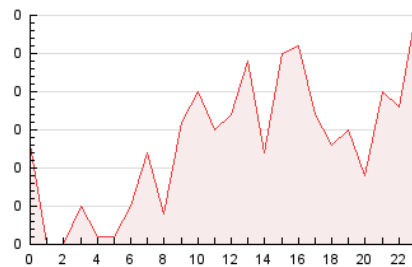

2. Secciones (Nacional)

	PAGINAS	%
HOME	586	16.76 %
RESTO	2.910	83.24 %

3. Por día del mes (Nacional)

Día	N. únicos	Visitas	Páginas	Día	N. únicos	Visitas	Páginas	Día	N. únicos	Visitas	Páginas
1	50	85	187	11	17	26	45	21	50	92	151
2	34	57	95	12	20	36	57	22	25	46	87
3	29	52	80	13	23	33	58	23	38	63	141
4	44	77	124	14	14	23	36	24	72	122	234
5	28	49	89	15	22	35	59	25	46	72	123
6	36	52	92	16	14	19	40	26	23	37	65
7	44	61	117	17	30	50	104	27	35	51	125
8	26	44	87	18	66	116	214	28	71	119	178
9	23	36	64	19	108	160	316	29	19	36	58
10	33	46	106	20	68	119	231	30	14	23	62
								31	19	32	71

4. Gráficas (Nacional)

4.1 Por día de la semana (promedio)

N. únicos / Visitas (x 100)

Páginas (x 100)

4.2 Por franja horaria (promedio)

Visitas_ (x 1000)

Páginas (x 1000)

4.3 Por meses

N. únicos / Visitas (x 1000)

Páginas (x 1000)

5. Observaciones

Este Medio Electrónico de Comunicación ha sido medido por la herramienta Google Analytics de Google (GA4)

6. Definiciones básicas (Para más información ver Normas Técnicas para el Control de los Medios Electrónicos de Comunicación)