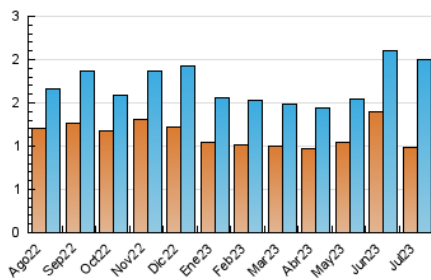

4.3 Por meses

N. únicos / Visitas (x 1000)