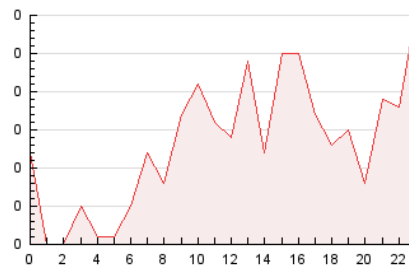

2. Secciones (Nacional e Internacional)

	PAGINAS	%
HOME	689	18.72 %
RESTO	2.992	81.28 %

3. Por día del mes (Nacional e Internacional)

Día	N. únicos	Visitas	Páginas	Día	N. únicos	Visitas	Páginas	Día	N. únicos	Visitas	Páginas
1	52	89	191	11	18	28	47	21	52	95	155
2	37	62	101	12	21	38	59	22	30	53	97
3	31	55	83	13	27	39	64	23	42	70	150
4	45	78	126	14	17	29	42	24	75	127	240
5	29	50	91	15	24	39	63	25	55	87	144
6	39	56	98	16	16	23	44	26	28	46	75
7	45	63	119	17	33	55	110	27	36	53	127
8	29	48	93	18	70	123	222	28	72	121	180
9	24	37	66	19	111	165	322	29	19	36	58
10	35	49	112	20	73	126	251	30	16	25	66
								31	26	42	85

4. Gráficas (Nacional e Internacional)

4.1 Por día de la semana (promedio)

N. únicos / Visitas (x 100)

Páginas (x 100)

4.2 Por franja horaria (promedio)

Visitas_ (x 1000)

Páginas (x 1000)

4.3 Por meses