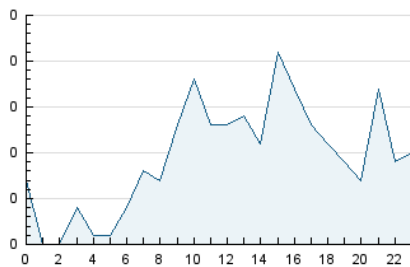

2. Secciones (Nacional e Internacional)

	PAGINAS	%
HOME	689	18.72 %
RESTO	2.992	81.28 %

3. Por día del mes (Nacional e Internacional)

Día	N. únicos	Visitas	Páginas	Día	N. únicos	Visitas	Páginas	Día	N. únicos	Visitas	Páginas
1	52	89	191	11	18	28	47	21	52	95	155
2	37	62	101	12	21	38	59	22	30	53	97
3	31	55	83	13	27	39	64	23	42	70	150
4	45	78	126	14	17	29	42	24	75	127	240
5	29	50	91	15	24	39	63	25	55	87	144
6	39	56	98	16	16	23	44	26	28	46	75
7	45	63	119	17	33	55	110	27	36	53	127
8	29	48	93	18	70	123	222	28	72	121	180
9	24	37	66	19	111	165	322	29	19	36	58
10	35	49	112	20	73	126	251	30	16	25	66
								31	26	42	85

4. Gráficas (Nacional e Internacional)

4.1 Por día de la semana (promedio)

N. únicos / Visitas (x 100)

Páginas (x 100)

4.2 Por franja horaria (promedio)

Visitas_ (x 1000)

Páginas (x 1000)

4.3 Por meses