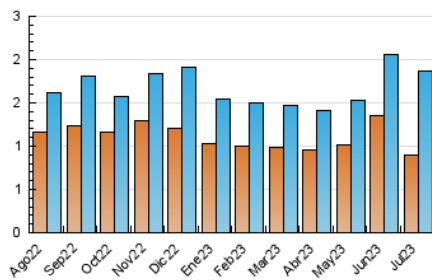

2. Secciones (Nacional)

	PAGINAS	%
HOME	586	16.76 %
RESTO	2.910	83.24 %

3. Por día del mes (Nacional)

Día	N. únicos	Visitas	Páginas	Día	N. únicos	Visitas	Páginas	Día	N. únicos	Visitas	Páginas
1	50	85	187	11	17	26	45	21	50	92	151
2	34	57	95	12	20	36	57	22	25	46	87
3	29	52	80	13	23	33	58	23	38	63	141
4	44	77	124	14	14	23	36	24	72	122	234
5	28	49	89	15	22	35	59	25	46	72	123
6	36	52	92	16	14	19	40	26	23	37	65
7	44	61	117	17	30	50	104	27	35	51	125
8	26	44	87	18	66	116	214	28	71	119	178
9	23	36	64	19	108	160	316	29	19	36	58
10	33	46	106	20	68	119	231	30	14	23	62
								31	19	32	71

4. Gráficas (Nacional)

4.1 Por día de la semana (promedio)

N. únicos / Visitas (x 100)

Páginas (x 100)

4.2 Por franja horaria (promedio)

Visitas_ (x 1000)

Páginas (x 1000)

4.3 Por meses

N. únicos / Visitas (x 1000)

Páginas (x 1000)

5. Observaciones

Este Medio Electrónico de Comunicación ha sido medido por la herramienta Google Analytics de Google (GA4)

6. Definiciones básicas (Para más información ver Normas Técnicas para el Control de los Medios Electrónicos de Comunicación)

Visita:

Una secuencia ininterrumpida de páginas servidas a un usuario válido. Si dicho usuario no realiza peticiones de páginas en un periodo de tiempo (30 min) la siguiente petición constituirá el inicio de una nueva visita.