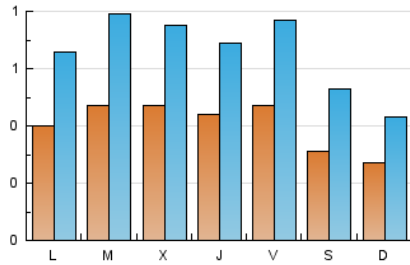

1. Cifras totales y promedios (Nacional e Internacional)

MES - AÑO	NAVEGADORES UNICOS	VISITAS	PAGINAS
Julio - 2023	984	2.007	3.681
PROMEDIO DIARIO	40	65	119
PROMEDIO LUNES-VIERNES	45	73	131
PROMEDIO SABADO-DOMINGO	29	48	93
PAGINAS / VISITAS	1,83		
DURACION MEDIA VISITAS	0:01:59		
TIEMPO INTERACCIÓN MEDIO	0:01:01		

2. Secciones (Nacional e Internacional)

	PAGINAS	%
HOME	689	18.72 %
RESTO	2.992	81.28 %

3. Por día del mes (Nacional e Internacional)

Día	N. únicos	Visitas	Páginas	Día	N. únicos	Visitas	Páginas	Día	N. únicos	Visitas	Páginas
1	52	89	191	11	18	28	47	21	52	95	155
2	37	62	101	12	21	38	59	22	30	53	97
3	31	55	83	13	27	39	64	23	42	70	150
4	45	78	126	14	17	29	42	24	75	127	240
5	29	50	91	15	24	39	63	25	55	87	144
6	39	56	98	16	16	23	44	26	28	46	75
7	45	63	119	17	33	55	110	27	36	53	127
8	29	48	93	18	70	123	222	28	72	121	180
9	24	37	66	19	111	165	322	29	19	36	58
10	35	49	112	20	73	126	251	30	16	25	66
								31	26	42	85

4. Gráficas (Nacional e Internacional)

4.1 Por día de la semana (promedio)

N. únicos / Visitas (x 100)

Páginas (x 100)

4.2 Por franja horaria (promedio)

Visitas_ (x 1000)

Páginas (x 1000)

4.3 Por meses