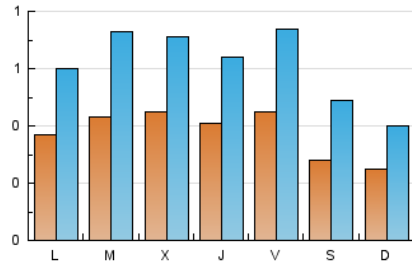

1. Cifras totales y promedios (Nacional)

MES - AÑO	NAVEGADORES UNICOS	VISITAS	PAGINAS
Julio - 2023	899	1.869	3.496
PROMEDIO DIARIO	37	60	113
PROMEDIO LUNES-VIERNES	42	68	125
PROMEDIO SABADO-DOMINGO	27	44	88
PAGINAS / VISITAS	1,87		
DURACION MEDIA VISITAS	0:02:05		
TIEMPO INTERACCIÓN MEDIO	0:01:05		

2. Secciones (Nacional)

	PAGINAS	%
HOME	586	16.76 %
RESTO	2.910	83.24 %

3. Por día del mes (Nacional)

Día	N. únicos	Visitas	Páginas	Día	N. únicos	Visitas	Páginas	Día	N. únicos	Visitas	Páginas
1	50	85	187	11	17	26	45	21	50	92	151
2	34	57	95	12	20	36	57	22	25	46	87
3	29	52	80	13	23	33	58	23	38	63	141
4	44	77	124	14	14	23	36	24	72	122	234
5	28	49	89	15	22	35	59	25	46	72	123
6	36	52	92	16	14	19	40	26	23	37	65
7	44	61	117	17	30	50	104	27	35	51	125
8	26	44	87	18	66	116	214	28	71	119	178
9	23	36	64	19	108	160	316	29	19	36	58
10	33	46	106	20	68	119	231	30	14	23	62
								31	19	32	71

4. Gráficas (Nacional)

4.1 Por día de la semana (promedio)

N. únicos / Visitas (x 100)

Páginas (x 100)

4.2 Por franja horaria (promedio)

Visitas_ (x 1000)

Páginas (x 1000)

4.3 Por meses