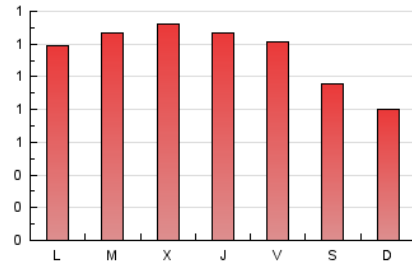

1. Cifras totales y promedios (Nacional)

MES - AÑO	NAVEGADORES UNICOS	VISITAS	PAGINAS
Julio - 2023	899	1.869	3.496
PROMEDIO DIARIO	37	60	113
PROMEDIO LUNES-VIERNES	42	68	125
PROMEDIO SABADO-DOMINGO	27	44	88
PAGINAS / VISITAS	1,87		
DURACION MEDIA VISITAS	0:02:05		
TIEMPO INTERACCIÓN MEDIO	0:01:05		

2. Secciones (Nacional)

	PAGINAS	%
HOME	586	16.76 %
RESTO	2.910	83.24 %

3. Por día del mes (Nacional)

Día	N. únicos	Visitas	Páginas	Día	N. únicos	Visitas	Páginas	Día	N. únicos	Visitas	Páginas
1	50	85	187	11	17	26	45	21	50	92	151
2	34	57	95	12	20	36	57	22	25	46	87
3	29	52	80	13	23	33	58	23	38	63	141
4	44	77	124	14	14	23	36	24	72	122	234
5	28	49	89	15	22	35	59	25	46	72	123
6	36	52	92	16	14	19	40	26	23	37	65
7	44	61	117	17	30	50	104	27	35	51	125
8	26	44	87	18	66	116	214	28	71	119	178
9	23	36	64	19	108	160	316	29	19	36	58
10	33	46	106	20	68	119	231	30	14	23	62
								31	19	32	71

4. Gráficas (Nacional)

4.1 Por día de la semana (promedio)

N. únicos / Visitas (x 100)

Páginas (x 100)

4.2 Por franja horaria (promedio)

Visitas_ (x 1000)

Páginas (x 1000)

4.3 Por meses