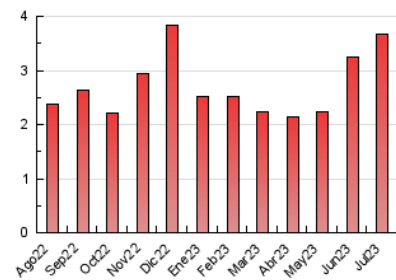

Páginas (x 1000)