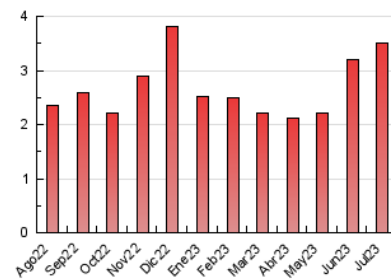

2. Secciones (Nacional)

	PAGINAS	%
HOME	586	16.76 %
RESTO	2.910	83.24 %

3. Por día del mes (Nacional)

Día	N. únicos	Visitas	Páginas	Día	N. únicos	Visitas	Páginas	Día	N. únicos	Visitas	Páginas
1	50	85	187	11	17	26	45	21	50	92	151
2	34	57	95	12	20	36	57	22	25	46	87
3	29	52	80	13	23	33	58	23	38	63	141
4	44	77	124	14	14	23	36	24	72	122	234
5	28	49	89	15	22	35	59	25	46	72	123
6	36	52	92	16	14	19	40	26	23	37	65
7	44	61	117	17	30	50	104	27	35	51	125
8	26	44	87	18	66	116	214	28	71	119	178
9	23	36	64	19	108	160	316	29	19	36	58
10	33	46	106	20	68	119	231	30	14	23	62
								31	19	32	71

4. Gráficas (Nacional)

4.1 Por día de la semana (promedio)

N. únicos / Visitas (x 100)

Páginas (x 100)

4.2 Por franja horaria (promedio)

Visitas_ (x 1000)

Páginas (x 1000)

4.3 Por meses

N. únicos / Visitas (x 1000)

Páginas (x 1000)

5. Observaciones

Este Medio Electrónico de Comunicación ha sido medido por la herramienta Google Analytics de Google (GA4)

6. Definiciones básicas (Para más información ver Normas Técnicas para el Control de los Medios Electrónicos de Comunicación)

Visita:

Una secuencia ininterrumpida de páginas servidas a un usuario válido. Si dicho usuario no realiza peticiones de páginas en un periodo de tiempo (30 min) la siguiente petición constituirá el inicio de una nueva visita.