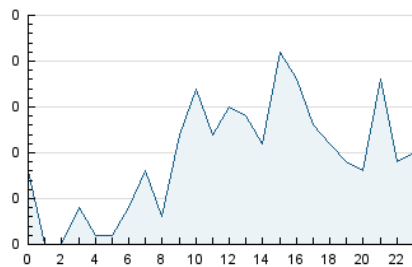

2. Secciones (Nacional)

	PAGINAS	%
HOME	586	16.76 %
RESTO	2.910	83.24 %

3. Por día del mes (Nacional)

Día	N. únicos	Visitas	Páginas	Día	N. únicos	Visitas	Páginas	Día	N. únicos	Visitas	Páginas
1	50	85	187	11	17	26	45	21	50	92	151
2	34	57	95	12	20	36	57	22	25	46	87
3	29	52	80	13	23	33	58	23	38	63	141
4	44	77	124	14	14	23	36	24	72	122	234
5	28	49	89	15	22	35	59	25	46	72	123
6	36	52	92	16	14	19	40	26	23	37	65
7	44	61	117	17	30	50	104	27	35	51	125
8	26	44	87	18	66	116	214	28	71	119	178
9	23	36	64	19	108	160	316	29	19	36	58
10	33	46	106	20	68	119	231	30	14	23	62
								31	19	32	71

4. Gráficas (Nacional)

4.1 Por día de la semana (promedio)

N. únicos / Visitas (x 100)

Páginas (x 100)

4.2 Por franja horaria (promedio)

Visitas_ (x 1000)

Páginas (x 1000)

4.3 Por meses

Visita:

Una secuencia ininterrumpida de páginas servidas a un usuario válido. Si dicho usuario no realiza peticiones de páginas en un periodo de tiempo (30 min) la siguiente petición constituirá el inicio de una nueva visita.