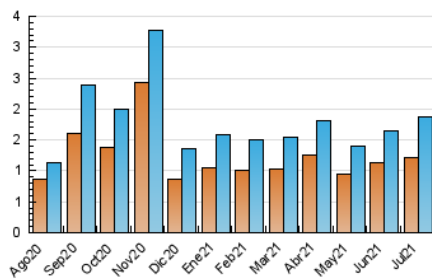

4.3 Por meses

N. únicos / Visitas (x 1000)