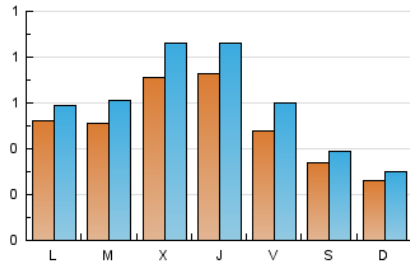

1. Cifras totales y promedios (Nacional)

MES - AÑO	NAVEGADORES UNICOS	VISITAS	PAGINAS
Julio - 2021	1.218	1.866	2.721
PROMEDIO DIARIO	51	60	88
PROMEDIO LUNES-VIERNES	59	70	103
PROMEDIO SABADO-DOMINGO	30	35	50
PAGINAS / VISITAS	1,46		
DURACION MEDIA VISITAS	0:01:23		
DURACION MEDIA PAGINAS	0:03:00		

2. Secciones (Nacional)

	PAGINAS	%
HOME	487	17.90 %
RESTO	2.234	82.10 %

3. Por día del mes (Nacional)

Día	N. únicos	Visitas	Páginas	Día	N. únicos	Visitas	Páginas	Día	N. únicos	Visitas	Páginas
1	28	36	42	11	19	22	48	21	89	107	172
2	17	23	30	12	25	33	43	22	91	104	159
3	15	17	20	13	75	95	146	23	69	90	147
4	26	29	35	14	97	116	177	24	49	55	88
5	15	19	26	15	150	161	215	25	25	31	43
6	21	26	36	16	62	74	104	26	32	39	72
7	25	35	56	17	30	35	47	27	26	32	53
8	25	35	42	18	32	37	52	28	72	86	138
9	33	47	54	19	135	145	215	29	71	92	140
10	17	20	27	20	80	90	110	30	57	65	91
								31	61	70	93

4. Gráficas (Nacional)

4.1 Por día de la semana (promedio)

N. únicos / Visitas (x 100)

Páginas (x 100)

4.2 Por franja horaria (promedio)

Visitas (x 1000)

Páginas (x 1000)

4.3 Por meses