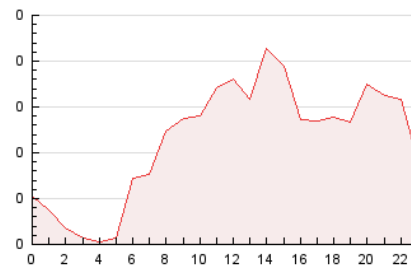

2. Secciones (Nacional)

	PAGINAS	%
HOME	487	17.90 %
RESTO	2.234	82.10 %

3. Por día del mes (Nacional)

Día	N. únicos	Visitas	Páginas	Día	N. únicos	Visitas	Páginas	Día	N. únicos	Visitas	Páginas
1	28	36	42	11	19	22	48	21	89	107	172
2	17	23	30	12	25	33	43	22	91	104	159
3	15	17	20	13	75	95	146	23	69	90	147
4	26	29	35	14	97	116	177	24	49	55	88
5	15	19	26	15	150	161	215	25	25	31	43
6	21	26	36	16	62	74	104	26	32	39	72
7	25	35	56	17	30	35	47	27	26	32	53
8	25	35	42	18	32	37	52	28	72	86	138
9	33	47	54	19	135	145	215	29	71	92	140
10	17	20	27	20	80	90	110	30	57	65	91
								31	61	70	93

4. Gráficas (Nacional)

4.1 Por día de la semana (promedio)

N. únicos / Visitas (x 100)

Páginas (x 100)

4.2 Por franja horaria (promedio)

Visitas (x 1000)

Páginas (x 1000)

4.3 Por meses