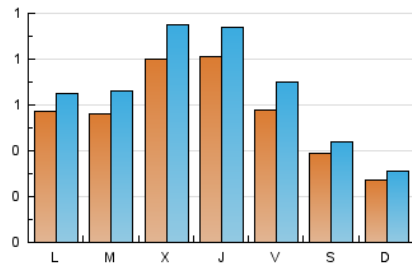

1. Cifras totales y promedios (Nacional e Internacional)

MES - AÑO	NAVEGADORES UNICOS	VISITAS	PAGINAS
Julio - 2021	1.410	2.063	2.922
PROMEDIO DIARIO	57	67	94
PROMEDIO LUNES-VIERNES	67	78	111
PROMEDIO SABADO-DOMINGO	33	38	53
PAGINAS / VISITAS	1,42		
DURACION MEDIA VISITAS	0:01:03		
DURACION MEDIA PAGINAS	0:02:05		

2. Secciones (Nacional e Internacional)

	PAGINAS	%
HOME	1.299	44.46 %
RESTO	1.623	55.54 %

3. Por día del mes (Nacional e Internacional)

Día	N. únicos	Visitas	Páginas	Día	N. únicos	Visitas	Páginas	Día	N. únicos	Visitas	Páginas
1	30	38	44	11	19	22	48	21	96	114	179
2	19	25	32	12	26	34	44	22	108	121	176
3	16	18	22	13	83	103	154	23	89	110	167
4	26	29	35	14	117	136	197	24	50	56	89
5	17	21	28	15	159	170	224	25	28	34	46
6	22	27	37	16	77	89	119	26	33	42	77
7	26	36	57	17	39	44	56	27	26	32	53
8	25	35	42	18	33	38	54	28	80	94	146
9	36	50	57	19	152	162	232	29	84	105	153
10	18	21	28	20	93	103	123	30	67	75	101
								31	70	79	102

4. Gráficas (Nacional e Internacional)

4.1 Por día de la semana (promedio)

N. únicos / Visitas (x 100)

Páginas (x 100)

4.2 Por franja horaria (promedio)

Visitas (x 1000)

Páginas (x 1000)

4.3 Por meses