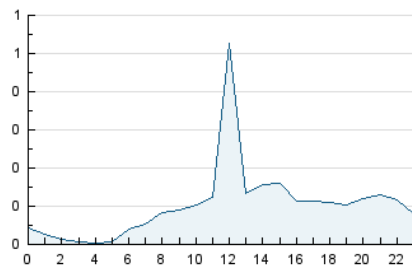

2. Secciones (Nacional e Internacional)

	PAGINAS	%
HOME	1.299	44.46 %
RESTO	1.623	55.54 %

3. Por día del mes (Nacional e Internacional)

Día	N. únicos	Visitas	Páginas	Día	N. únicos	Visitas	Páginas	Día	N. únicos	Visitas	Páginas
1	30	38	44	11	19	22	48	21	96	114	179
2	19	25	32	12	26	34	44	22	108	121	176
3	16	18	22	13	83	103	154	23	89	110	167
4	26	29	35	14	117	136	197	24	50	56	89
5	17	21	28	15	159	170	224	25	28	34	46
6	22	27	37	16	77	89	119	26	33	42	77
7	26	36	57	17	39	44	56	27	26	32	53
8	25	35	42	18	33	38	54	28	80	94	146
9	36	50	57	19	152	162	232	29	84	105	153
10	18	21	28	20	93	103	123	30	67	75	101
								31	70	79	102

4. Gráficas (Nacional e Internacional)

4.1 Por día de la semana (promedio)

N. únicos / Visitas (x 100)

Páginas (x 100)

4.2 Por franja horaria (promedio)

Visitas (x 1000)

Páginas (x 1000)

4.3 Por meses