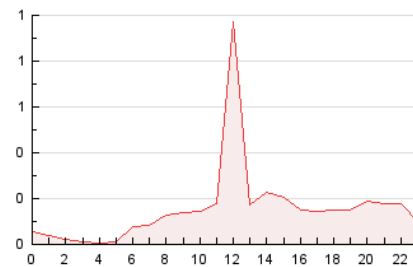

2. Secciones (Nacional e Internacional)

	PAGINAS	%
HOME	1.299	44.46 %
RESTO	1.623	55.54 %

3. Por día del mes (Nacional e Internacional)

Día	N. únicos	Visitas	Páginas	Día	N. únicos	Visitas	Páginas	Día	N. únicos	Visitas	Páginas
1	30	38	44	11	19	22	48	21	96	114	179
2	19	25	32	12	26	34	44	22	108	121	176
3	16	18	22	13	83	103	154	23	89	110	167
4	26	29	35	14	117	136	197	24	50	56	89
5	17	21	28	15	159	170	224	25	28	34	46
6	22	27	37	16	77	89	119	26	33	42	77
7	26	36	57	17	39	44	56	27	26	32	53
8	25	35	42	18	33	38	54	28	80	94	146
9	36	50	57	19	152	162	232	29	84	105	153
10	18	21	28	20	93	103	123	30	67	75	101
								31	70	79	102

4. Gráficas (Nacional e Internacional)

4.1 Por día de la semana (promedio)

N. únicos / Visitas (x 100)

Páginas (x 100)

4.2 Por franja horaria (promedio)

Visitas (x 1000)

Páginas (x 1000)

4.3 Por meses