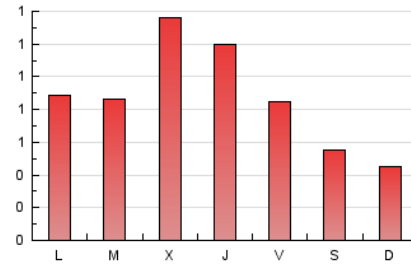

1. Cifras totales y promedios (Nacional)

MES - AÑO	NAVEGADORES UNICOS	VISITAS	PAGINAS
Julio - 2021	1.218	1.866	2.721
PROMEDIO DIARIO	51	60	88
PROMEDIO LUNES-VIERNES	59	70	103
PROMEDIO SABADO-DOMINGO	30	35	50
PAGINAS / VISITAS	1,46		
DURACION MEDIA VISITAS	0:01:23		
DURACION MEDIA PAGINAS	0:03:00		

2. Secciones (Nacional)

	PAGINAS	%
HOME	487	17.90 %
RESTO	2.234	82.10 %

3. Por día del mes (Nacional)

Día	N. únicos	Visitas	Páginas	Día	N. únicos	Visitas	Páginas	Día	N. únicos	Visitas	Páginas
1	28	36	42	11	19	22	48	21	89	107	172
2	17	23	30	12	25	33	43	22	91	104	159
3	15	17	20	13	75	95	146	23	69	90	147
4	26	29	35	14	97	116	177	24	49	55	88
5	15	19	26	15	150	161	215	25	25	31	43
6	21	26	36	16	62	74	104	26	32	39	72
7	25	35	56	17	30	35	47	27	26	32	53
8	25	35	42	18	32	37	52	28	72	86	138
9	33	47	54	19	135	145	215	29	71	92	140
10	17	20	27	20	80	90	110	30	57	65	91
								31	61	70	93

4. Gráficas (Nacional)

4.1 Por día de la semana (promedio)

N. únicos / Visitas (x 100)

Páginas (x 100)

4.2 Por franja horaria (promedio)

Visitas (x 1000)

Páginas (x 1000)

4.3 Por meses