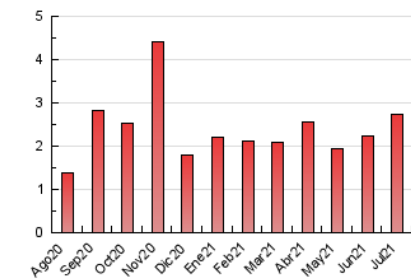

1. Cifras totales y promedios (Nacional)

MES - AÑO	NAVEGADORES UNICOS	VISITAS	PAGINAS
Julio - 2021	1.218	1.866	2.721
PROMEDIO DIARIO	51	60	88
PROMEDIO LUNES-VIERNES	59	70	103
PROMEDIO SABADO-DOMINGO	30	35	50
PAGINAS / VISITAS	1,46		
DURACION MEDIA VISITAS	0:01:23		
DURACION MEDIA PAGINAS	0:03:00		

2. Secciones (Nacional)

	PAGINAS	%
HOME	487	17.90 %
RESTO	2.234	82.10 %

3. Por día del mes (Nacional)

Día	N. únicos	Visitas	Páginas	Día	N. únicos	Visitas	Páginas	Día	N. únicos	Visitas	Páginas
1	28	36	42	11	19	22	48	21	89	107	172
2	17	23	30	12	25	33	43	22	91	104	159
3	15	17	20	13	75	95	146	23	69	90	147
4	26	29	35	14	97	116	177	24	49	55	88
5	15	19	26	15	150	161	215	25	25	31	43
6	21	26	36	16	62	74	104	26	32	39	72
7	25	35	56	17	30	35	47	27	26	32	53
8	25	35	42	18	32	37	52	28	72	86	138
9	33	47	54	19	135	145	215	29	71	92	140
10	17	20	27	20	80	90	110	30	57	65	91
								31	61	70	93

4. Gráficas (Nacional)

4.1 Por día de la semana (promedio)

N. únicos / Visitas (x 100)

Páginas (x 100)

4.2 Por franja horaria (promedio)

Visitas (x 1000)

Páginas (x 1000)

4.3 Por meses

N. únicos / Visitas (x 1000)

Páginas (x 1000)

5. Observaciones

Este Medio Electrónico de Comunicación ha sido medido por la herramienta Google Analytics de Google

6. Definiciones básicas (Para más información ver Normas Técnicas para el Control de los Medios Electrónicos de Comunicación)