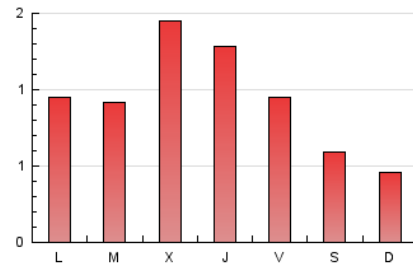

1. Cifras totales y promedios (Nacional e Internacional)

MES - AÑO	NAVEGADORES UNICOS	VISITAS	PAGINAS
Julio - 2021	1.410	2.063	2.922
PROMEDIO DIARIO	57	67	94
PROMEDIO LUNES-VIERNES	67	78	111
PROMEDIO SABADO-DOMINGO	33	38	53
PAGINAS / VISITAS	1,42		
DURACION MEDIA VISITAS	0:01:03		
DURACION MEDIA PAGINAS	0:02:05		

2. Secciones (Nacional e Internacional)

	PAGINAS	%
HOME	1.299	44.46 %
RESTO	1.623	55.54 %

3. Por día del mes (Nacional e Internacional)

Día	N. únicos	Visitas	Páginas	Día	N. únicos	Visitas	Páginas	Día	N. únicos	Visitas	Páginas
1	30	38	44	11	19	22	48	21	96	114	179
2	19	25	32	12	26	34	44	22	108	121	176
3	16	18	22	13	83	103	154	23	89	110	167
4	26	29	35	14	117	136	197	24	50	56	89
5	17	21	28	15	159	170	224	25	28	34	46
6	22	27	37	16	77	89	119	26	33	42	77
7	26	36	57	17	39	44	56	27	26	32	53
8	25	35	42	18	33	38	54	28	80	94	146
9	36	50	57	19	152	162	232	29	84	105	153
10	18	21	28	20	93	103	123	30	67	75	101
								31	70	79	102

4. Gráficas (Nacional e Internacional)

4.1 Por día de la semana (promedio)

N. únicos / Visitas (x 100)

Páginas (x 100)

4.2 Por franja horaria (promedio)

Visitas (x 1000)

Páginas (x 1000)

4.3 Por meses