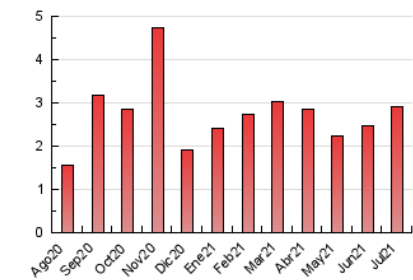

Páginas (x 1000)