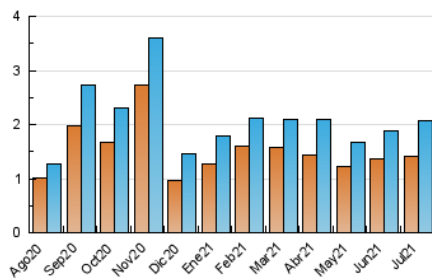

4.3 Por meses

N. únicos / Visitas (x 1000)