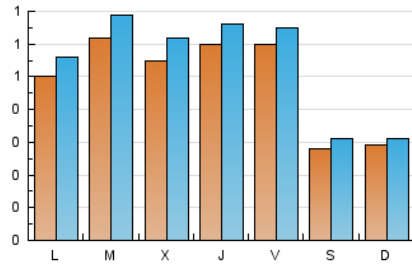

1. Cifras totales y promedios (Nacional e Internacional)

MES - AÑO	NAVEGADORES UNICOS	VISITAS	PAGINAS
Mayo - 2022	2.115	1.672	2.271
PROMEDIO DIARIO	49	54	73
PROMEDIO LUNES-VIERNES	57	63	86
PROMEDIO SABADO-DOMINGO	28	31	41
PAGINAS / VISITAS	1,36		
DURACION MEDIA VISITAS	0:00:40		
DURACION MEDIA PAGINAS	0:01:27		

2. Secciones (Nacional e Internacional)

	PAGINAS	%
HOME	386	17.00 %
RESTO	1.885	83.00 %

3. Por día del mes (Nacional e Internacional)

Día	N. únicos	Visitas	Páginas	Día	N. únicos	Visitas	Páginas	Día	N. únicos	Visitas	Páginas
1	49	54	86	11	63	68	81	21	26	26	27
2	81	87	104	12	57	65	92	22	23	24	26
3	81	89	103	13	89	102	165	23	49	51	67
4	62	64	75	14	35	43	54	24	40	41	51
5	66	71	96	15	25	26	33	25	29	33	49
6	72	74	95	16	61	74	93	26	31	34	39
7	35	36	39	17	120	141	234	27	36	37	72
8	25	28	52	18	66	83	121	28	17	18	25
9	34	38	50	19	85	94	126	29	21	23	28
10	31	33	38	20	41	45	66	30	26	28	35
								31	40	42	49

4. Gráficas (Nacional e Internacional)

4.1 Por día de la semana (promedio)

N. únicos / Visitas (x 100)

Páginas (x 100)

4.2 Por franja horaria (promedio)

Visitas__ (x 1000)

Páginas (x 1000)

4.3 Por meses