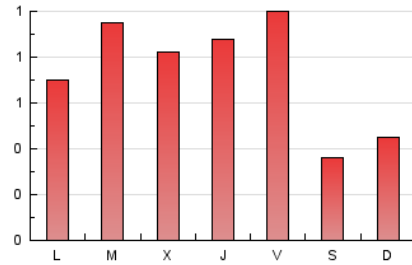

1. Cifras totales y promedios (Nacional e Internacional)

MES - AÑO	NAVEGADORES UNICOS	VISITAS	PAGINAS
Mayo - 2022	2.115	1.672	2.271
PROMEDIO DIARIO	49	54	73
PROMEDIO LUNES-VIERNES	57	63	86
PROMEDIO SABADO-DOMINGO	28	31	41
PAGINAS / VISITAS	1,36		
DURACION MEDIA VISITAS	0:00:40		
DURACION MEDIA PAGINAS	0:01:27		

2. Secciones (Nacional e Internacional)

	PAGINAS	%
HOME	386	17.00 %
RESTO	1.885	83.00 %

3. Por día del mes (Nacional e Internacional)

Día	N. únicos	Visitas	Páginas	Día	N. únicos	Visitas	Páginas	Día	N. únicos	Visitas	Páginas
1	49	54	86	11	63	68	81	21	26	26	27
2	81	87	104	12	57	65	92	22	23	24	26
3	81	89	103	13	89	102	165	23	49	51	67
4	62	64	75	14	35	43	54	24	40	41	51
5	66	71	96	15	25	26	33	25	29	33	49
6	72	74	95	16	61	74	93	26	31	34	39
7	35	36	39	17	120	141	234	27	36	37	72
8	25	28	52	18	66	83	121	28	17	18	25
9	34	38	50	19	85	94	126	29	21	23	28
10	31	33	38	20	41	45	66	30	26	28	35
								31	40	42	49

4. Gráficas (Nacional e Internacional)

4.1 Por día de la semana (promedio)

N. únicos / Visitas (x 100)

Páginas (x 100)

4.2 Por franja horaria (promedio)

Visitas__ (x 1000)

Páginas (x 1000)

4.3 Por meses