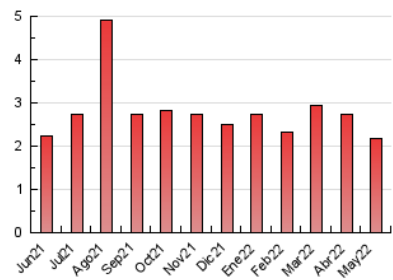

1. Cifras totales y promedios (Nacional)

MES - AÑO	NAVEGADORES UNICOS	VISITAS	PAGINAS
Mayo - 2022	1.097	1.585	2.177
PROMEDIO DIARIO	46	51	70
PROMEDIO LUNES-VIERNES	54	60	83
PROMEDIO SABADO-DOMINGO	27	29	40
PAGINAS / VISITAS	1,37		
DURACION MEDIA VISITAS	0:00:51		
DURACION MEDIA PAGINAS	0:02:17		

2. Secciones (Nacional)

	PAGINAS	%
HOME	383	17.59 %
RESTO	1.794	82.41 %

3. Por día del mes (Nacional)

Día	N. únicos	Visitas	Páginas	Día	N. únicos	Visitas	Páginas	Día	N. únicos	Visitas	Páginas
1	44	49	81	11	56	62	77	21	25	25	26
2	73	79	96	12	50	58	85	22	22	23	25
3	71	79	93	13	87	100	155	23	48	50	66
4	52	54	65	14	35	43	54	24	40	41	51
5	54	58	83	15	25	26	33	25	29	33	49
6	65	67	88	16	60	73	92	26	31	34	39
7	29	30	33	17	117	138	231	27	36	37	72
8	24	27	51	18	65	82	119	28	17	18	25
9	33	37	49	19	85	94	126	29	22	24	29
10	28	30	35	20	40	44	65	30	26	28	35
								31	40	42	49

4. Gráficas (Nacional)

4.1 Por día de la semana (promedio)

N. únicos / Visitas (x 100)

Páginas (x 100)

4.2 Por franja horaria (promedio)

Visitas__ (x 1000)

Páginas (x 1000)

4.3 Por meses

N. únicos / Visitas (x 1000)

Páginas (x 1000)

5. Observaciones

Este Medio Electrónico de Comunicación ha sido medido por la herramienta Google Analytics de Google

6. Definiciones básicas (Para más información ver Normas Técnicas para el Control de los Medios Electrónicos de Comunicación)