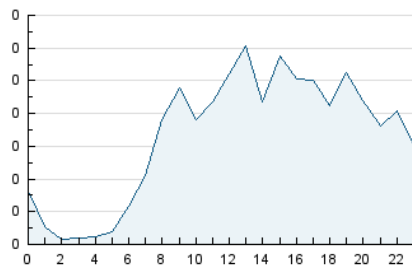

2. Secciones (Nacional)

	PAGINAS	%
HOME	383	17.59 %
RESTO	1.794	82.41 %

3. Por día del mes (Nacional)

Día	N. únicos	Visitas	Páginas	Día	N. únicos	Visitas	Páginas	Día	N. únicos	Visitas	Páginas
1	44	49	81	11	56	62	77	21	25	25	26
2	73	79	96	12	50	58	85	22	22	23	25
3	71	79	93	13	87	100	155	23	48	50	66
4	52	54	65	14	35	43	54	24	40	41	51
5	54	58	83	15	25	26	33	25	29	33	49
6	65	67	88	16	60	73	92	26	31	34	39
7	29	30	33	17	117	138	231	27	36	37	72
8	24	27	51	18	65	82	119	28	17	18	25
9	33	37	49	19	85	94	126	29	22	24	29
10	28	30	35	20	40	44	65	30	26	28	35
								31	40	42	49

4. Gráficas (Nacional)

4.1 Por día de la semana (promedio)

N. únicos / Visitas (x 100)

Páginas (x 100)

4.2 Por franja horaria (promedio)

Visitas__ (x 1000)

Páginas (x 1000)

4.3 Por meses