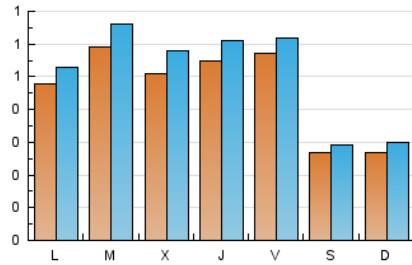

1. Cifras totales y promedios (Nacional)

MES - AÑO	NAVEGADORES UNICOS	VISITAS	PAGINAS
Mayo - 2022	1.097	1.585	2.177
PROMEDIO DIARIO	46	51	70
PROMEDIO LUNES-VIERNES	54	60	83
PROMEDIO SABADO-DOMINGO	27	29	40
PAGINAS / VISITAS	1,37		
DURACION MEDIA VISITAS	0:00:51		
DURACION MEDIA PAGINAS	0:02:17		

2. Secciones (Nacional)

	PAGINAS	%
HOME	383	17.59 %
RESTO	1.794	82.41 %

3. Por día del mes (Nacional)

Día	N. únicos	Visitas	Páginas	Día	N. únicos	Visitas	Páginas	Día	N. únicos	Visitas	Páginas
1	44	49	81	11	56	62	77	21	25	25	26
2	73	79	96	12	50	58	85	22	22	23	25
3	71	79	93	13	87	100	155	23	48	50	66
4	52	54	65	14	35	43	54	24	40	41	51
5	54	58	83	15	25	26	33	25	29	33	49
6	65	67	88	16	60	73	92	26	31	34	39
7	29	30	33	17	117	138	231	27	36	37	72
8	24	27	51	18	65	82	119	28	17	18	25
9	33	37	49	19	85	94	126	29	22	24	29
10	28	30	35	20	40	44	65	30	26	28	35
								31	40	42	49

4. Gráficas (Nacional)

4.1 Por día de la semana (promedio)

N. únicos / Visitas (x 100)

Páginas (x 100)

4.2 Por franja horaria (promedio)

Visitas__ (x 1000)

Páginas (x 1000)

4.3 Por meses