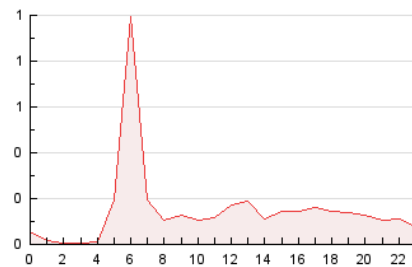

2. Secciones (Nacional e Internacional)

	PAGINAS	%
HOME	386	17.00 %
RESTO	1.885	83.00 %

3. Por día del mes (Nacional e Internacional)

Día	N. únicos	Visitas	Páginas	Día	N. únicos	Visitas	Páginas	Día	N. únicos	Visitas	Páginas
1	49	54	86	11	63	68	81	21	26	26	27
2	81	87	104	12	57	65	92	22	23	24	26
3	81	89	103	13	89	102	165	23	49	51	67
4	62	64	75	14	35	43	54	24	40	41	51
5	66	71	96	15	25	26	33	25	29	33	49
6	72	74	95	16	61	74	93	26	31	34	39
7	35	36	39	17	120	141	234	27	36	37	72
8	25	28	52	18	66	83	121	28	17	18	25
9	34	38	50	19	85	94	126	29	21	23	28
10	31	33	38	20	41	45	66	30	26	28	35
								31	40	42	49

4. Gráficas (Nacional e Internacional)

4.1 Por día de la semana (promedio)

N. únicos / Visitas (x 100)

Páginas (x 100)

4.2 Por franja horaria (promedio)

Visitas__ (x 1000)

Páginas (x 1000)

4.3 Por meses