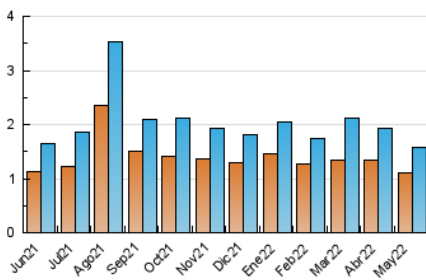

2. Secciones (Nacional)

	PAGINAS	%
HOME	383	17.59 %
RESTO	1.794	82.41 %

3. Por día del mes (Nacional)

Día	N. únicos	Visitas	Páginas	Día	N. únicos	Visitas	Páginas	Día	N. únicos	Visitas	Páginas
1	44	49	81	11	56	62	77	21	25	25	26
2	73	79	96	12	50	58	85	22	22	23	25
3	71	79	93	13	87	100	155	23	48	50	66
4	52	54	65	14	35	43	54	24	40	41	51
5	54	58	83	15	25	26	33	25	29	33	49
6	65	67	88	16	60	73	92	26	31	34	39
7	29	30	33	17	117	138	231	27	36	37	72
8	24	27	51	18	65	82	119	28	17	18	25
9	33	37	49	19	85	94	126	29	22	24	29
10	28	30	35	20	40	44	65	30	26	28	35
								31	40	42	49

4. Gráficas (Nacional)

4.1 Por día de la semana (promedio)

N. únicos / Visitas (x 100)

Páginas (x 100)

4.2 Por franja horaria (promedio)

Visitas__ (x 1000)

Páginas (x 1000)

4.3 Por meses

N. únicos / Visitas (x 1000)

Páginas (x 1000)

5. Observaciones

Este Medio Electrónico de Comunicación ha sido medido por la herramienta Google Analytics de Google

6. Definiciones básicas (Para más información ver Normas Técnicas para el Control de los Medios Electrónicos de Comunicación)

Visita:

Una secuencia ininterrumpida de páginas servidas a un usuario válido. Si dicho usuario no realiza peticiones de páginas en un periodo de tiempo (30 min) la siguiente petición constituirá el inicio de una nueva visita.