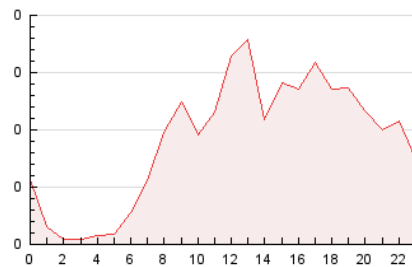

2. Secciones (Nacional)

	PAGINAS	%
HOME	383	17.59 %
RESTO	1.794	82.41 %

3. Por día del mes (Nacional)

Día	N. únicos	Visitas	Páginas	Día	N. únicos	Visitas	Páginas	Día	N. únicos	Visitas	Páginas
1	44	49	81	11	56	62	77	21	25	25	26
2	73	79	96	12	50	58	85	22	22	23	25
3	71	79	93	13	87	100	155	23	48	50	66
4	52	54	65	14	35	43	54	24	40	41	51
5	54	58	83	15	25	26	33	25	29	33	49
6	65	67	88	16	60	73	92	26	31	34	39
7	29	30	33	17	117	138	231	27	36	37	72
8	24	27	51	18	65	82	119	28	17	18	25
9	33	37	49	19	85	94	126	29	22	24	29
10	28	30	35	20	40	44	65	30	26	28	35
								31	40	42	49

4. Gráficas (Nacional)

4.1 Por día de la semana (promedio)

N. únicos / Visitas (x 100)

Páginas (x 100)

4.2 Por franja horaria (promedio)

Visitas__ (x 1000)

Páginas (x 1000)

4.3 Por meses