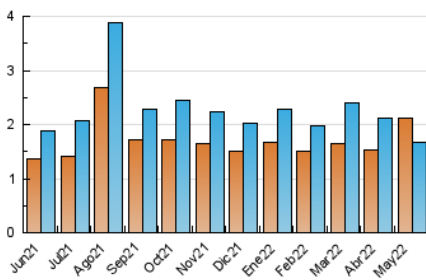

4.3 Por meses

N. únicos / Visitas (x 1000)