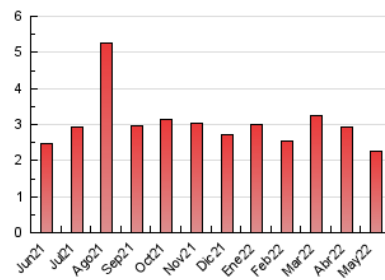

Páginas (x 1000)