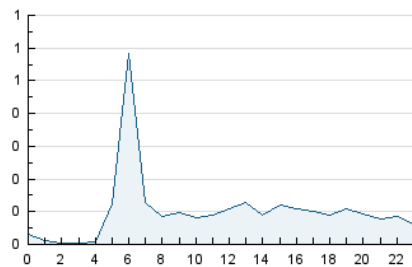

2. Secciones (Nacional e Internacional)

	PAGINAS	%
HOME	386	17.00 %
RESTO	1.885	83.00 %

3. Por día del mes (Nacional e Internacional)

Día	N. únicos	Visitas	Páginas	Día	N. únicos	Visitas	Páginas	Día	N. únicos	Visitas	Páginas
1	49	54	86	11	63	68	81	21	26	26	27
2	81	87	104	12	57	65	92	22	23	24	26
3	81	89	103	13	89	102	165	23	49	51	67
4	62	64	75	14	35	43	54	24	40	41	51
5	66	71	96	15	25	26	33	25	29	33	49
6	72	74	95	16	61	74	93	26	31	34	39
7	35	36	39	17	120	141	234	27	36	37	72
8	25	28	52	18	66	83	121	28	17	18	25
9	34	38	50	19	85	94	126	29	21	23	28
10	31	33	38	20	41	45	66	30	26	28	35
								31	40	42	49

4. Gráficas (Nacional e Internacional)

4.1 Por día de la semana (promedio)

N. únicos / Visitas (x 100)

Páginas (x 100)

4.2 Por franja horaria (promedio)

Visitas__ (x 1000)

Páginas (x 1000)

4.3 Por meses