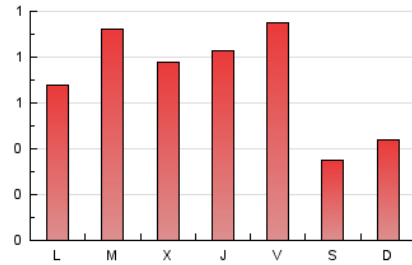

1. Cifras totales y promedios (Nacional)

MES - AÑO	NAVEGADORES UNICOS	VISITAS	PAGINAS
Mayo - 2022	1.097	1.585	2.177
PROMEDIO DIARIO	46	51	70
PROMEDIO LUNES-VIERNES	54	60	83
PROMEDIO SABADO-DOMINGO	27	29	40
PAGINAS / VISITAS	1,37		
DURACION MEDIA VISITAS	0:00:51		
DURACION MEDIA PAGINAS	0:02:17		

2. Secciones (Nacional)

	PAGINAS	%
HOME	383	17.59 %
RESTO	1.794	82.41 %

3. Por día del mes (Nacional)

Día	N. únicos	Visitas	Páginas	Día	N. únicos	Visitas	Páginas	Día	N. únicos	Visitas	Páginas
1	44	49	81	11	56	62	77	21	25	25	26
2	73	79	96	12	50	58	85	22	22	23	25
3	71	79	93	13	87	100	155	23	48	50	66
4	52	54	65	14	35	43	54	24	40	41	51
5	54	58	83	15	25	26	33	25	29	33	49
6	65	67	88	16	60	73	92	26	31	34	39
7	29	30	33	17	117	138	231	27	36	37	72
8	24	27	51	18	65	82	119	28	17	18	25
9	33	37	49	19	85	94	126	29	22	24	29
10	28	30	35	20	40	44	65	30	26	28	35
								31	40	42	49

4. Gráficas (Nacional)

4.1 Por día de la semana (promedio)

N. únicos / Visitas (x 100)

Páginas (x 100)

4.2 Por franja horaria (promedio)

Visitas__ (x 1000)

Páginas (x 1000)

4.3 Por meses