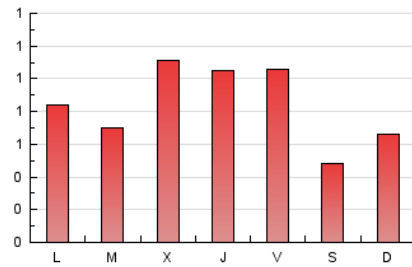

1. Cifras totales y promedios (Nacional)

MES - AÑO	NAVEGADORES UNICOS	VISITAS	PAGINAS
Abril - 2021	1.254	1.818	2.565
PROMEDIO DIARIO	55	61	86
PROMEDIO LUNES-VIERNES	60	67	96
PROMEDIO SABADO-DOMINGO	40	44	57
PAGINAS / VISITAS	1,41		
DURACION MEDIA VISITAS	0:00:50		
DURACION MEDIA PAGINAS	0:02:02		

2. Secciones (Nacional)

	PAGINAS	%
HOME	363	14.15 %
RESTO	2.202	85.85 %

3. Por día del mes (Nacional)

Día	N. únicos	Visitas	Páginas	Día	N. únicos	Visitas	Páginas	Día	N. únicos	Visitas	Páginas
1	21	23	30	11	28	28	43	21	97	106	166
2	29	32	42	12	30	31	44	22	51	62	97
3	45	51	59	13	21	22	30	23	32	38	68
4	91	107	139	14	34	38	56	24	18	19	21
5	41	45	62	15	42	45	63	25	21	22	30
6	40	42	51	16	47	58	92	26	42	45	60
7	33	36	46	17	51	55	79	27	35	42	68
8	46	51	91	18	33	37	52	28	128	136	177
9	88	98	121	19	107	117	169	29	174	187	243
10	30	30	31	20	81	95	130	30	106	120	205

4. Gráficas (Nacional)

4.1 Por día de la semana (promedio)

N. únicos / Visitas (x 100)

Páginas (x 100)

4.2 Por franja horaria (promedio)

Visitas (x 1000)

Páginas (x 1000)

4.3 Por meses