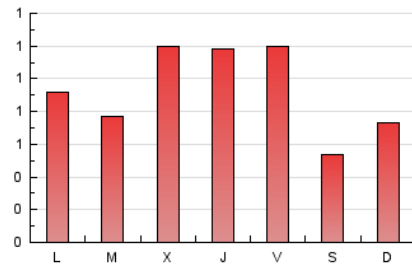

1. Cifras totales y promedios (Nacional e Internacional)

MES - AÑO	NAVEGADORES UNICOS	VISITAS	PAGINAS
Abril - 2021	1.433	2.097	2.848
PROMEDIO DIARIO	64	70	95
PROMEDIO LUNES-VIERNES	71	77	107
PROMEDIO SABADO-DOMINGO	46	50	63
PAGINAS / VISITAS	1,36		
DURACION MEDIA VISITAS	0:00:39		
DURACION MEDIA PAGINAS	0:01:26		

2. Secciones (Nacional e Internacional)

	PAGINAS	%
HOME	1.096	38.48 %
RESTO	1.752	61.52 %

3. Por día del mes (Nacional e Internacional)

Día	N. únicos	Visitas	Páginas	Día	N. únicos	Visitas	Páginas	Día	N. únicos	Visitas	Páginas
1	26	28	35	11	35	35	50	21	105	114	174
2	37	40	50	12	32	33	46	22	63	74	109
3	57	63	71	13	23	24	32	23	47	53	85
4	101	117	149	14	37	41	59	24	20	21	23
5	46	50	67	15	48	51	69	25	23	24	32
6	48	50	59	16	59	70	104	26	44	47	63
7	42	45	55	17	57	61	85	27	45	52	78
8	58	63	103	18	40	44	59	28	142	150	191
9	104	114	138	19	131	141	193	29	203	216	272
10	35	35	36	20	90	104	139	30	123	137	222

4. Gráficas (Nacional e Internacional)

4.1 Por día de la semana (promedio)

N. únicos / Visitas (x 100)

Páginas (x 100)

4.2 Por franja horaria (promedio)

Visitas (x 1000)

Páginas (x 1000)

4.3 Por meses