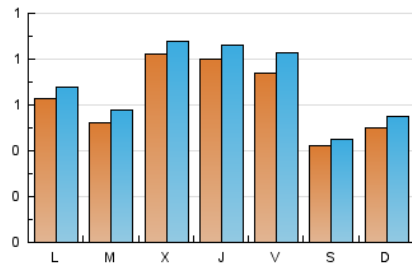

1. Cifras totales y promedios (Nacional e Internacional)

MES - AÑO	NAVEGADORES UNICOS	VISITAS	PAGINAS
Abril - 2021	1.433	2.097	2.848
PROMEDIO DIARIO	64	70	95
PROMEDIO LUNES-VIERNES	71	77	107
PROMEDIO SABADO-DOMINGO	46	50	63
PAGINAS / VISITAS	1,36		
DURACION MEDIA VISITAS	0:00:39		
DURACION MEDIA PAGINAS	0:01:26		

2. Secciones (Nacional e Internacional)

	PAGINAS	%
HOME	1.096	38.48 %
RESTO	1.752	61.52 %

3. Por día del mes (Nacional e Internacional)

Día	N. únicos	Visitas	Páginas	Día	N. únicos	Visitas	Páginas	Día	N. únicos	Visitas	Páginas
1	26	28	35	11	35	35	50	21	105	114	174
2	37	40	50	12	32	33	46	22	63	74	109
3	57	63	71	13	23	24	32	23	47	53	85
4	101	117	149	14	37	41	59	24	20	21	23
5	46	50	67	15	48	51	69	25	23	24	32
6	48	50	59	16	59	70	104	26	44	47	63
7	42	45	55	17	57	61	85	27	45	52	78
8	58	63	103	18	40	44	59	28	142	150	191
9	104	114	138	19	131	141	193	29	203	216	272
10	35	35	36	20	90	104	139	30	123	137	222

4. Gráficas (Nacional e Internacional)

4.1 Por día de la semana (promedio)

N. únicos / Visitas (x 100)

Páginas (x 100)

4.2 Por franja horaria (promedio)

Visitas (x 1000)

Páginas (x 1000)

4.3 Por meses