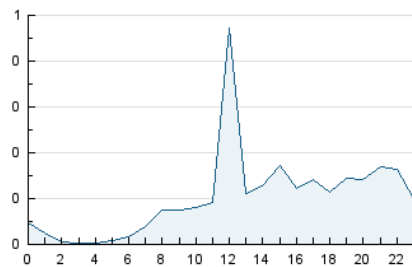

2. Secciones (Nacional e Internacional)

	PAGINAS	%
HOME	1.096	38.48 %
RESTO	1.752	61.52 %

3. Por día del mes (Nacional e Internacional)

Día	N. únicos	Visitas	Páginas	Día	N. únicos	Visitas	Páginas	Día	N. únicos	Visitas	Páginas
1	26	28	35	11	35	35	50	21	105	114	174
2	37	40	50	12	32	33	46	22	63	74	109
3	57	63	71	13	23	24	32	23	47	53	85
4	101	117	149	14	37	41	59	24	20	21	23
5	46	50	67	15	48	51	69	25	23	24	32
6	48	50	59	16	59	70	104	26	44	47	63
7	42	45	55	17	57	61	85	27	45	52	78
8	58	63	103	18	40	44	59	28	142	150	191
9	104	114	138	19	131	141	193	29	203	216	272
10	35	35	36	20	90	104	139	30	123	137	222

4. Gráficas (Nacional e Internacional)

4.1 Por día de la semana (promedio)

N. únicos / Visitas (x 100)

Páginas (x 100)

4.2 Por franja horaria (promedio)

Visitas (x 1000)

Páginas (x 1000)

4.3 Por meses