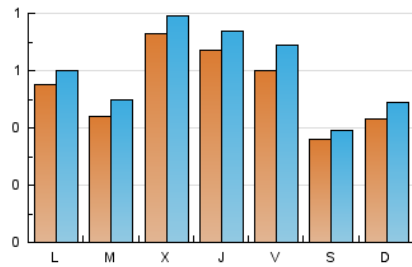

1. Cifras totales y promedios (Nacional)

MES - AÑO	NAVEGADORES UNICOS	VISITAS	PAGINAS
Abril - 2021	1.254	1.818	2.565
PROMEDIO DIARIO	55	61	86
PROMEDIO LUNES-VIERNES	60	67	96
PROMEDIO SABADO-DOMINGO	40	44	57
PAGINAS / VISITAS	1,41		
DURACION MEDIA VISITAS	0:00:50		
DURACION MEDIA PAGINAS	0:02:02		

2. Secciones (Nacional)

	PAGINAS	%
HOME	363	14.15 %
RESTO	2.202	85.85 %

3. Por día del mes (Nacional)

Día	N. únicos	Visitas	Páginas	Día	N. únicos	Visitas	Páginas	Día	N. únicos	Visitas	Páginas
1	21	23	30	11	28	28	43	21	97	106	166
2	29	32	42	12	30	31	44	22	51	62	97
3	45	51	59	13	21	22	30	23	32	38	68
4	91	107	139	14	34	38	56	24	18	19	21
5	41	45	62	15	42	45	63	25	21	22	30
6	40	42	51	16	47	58	92	26	42	45	60
7	33	36	46	17	51	55	79	27	35	42	68
8	46	51	91	18	33	37	52	28	128	136	177
9	88	98	121	19	107	117	169	29	174	187	243
10	30	30	31	20	81	95	130	30	106	120	205

4. Gráficas (Nacional)

4.1 Por día de la semana (promedio)

N. únicos / Visitas (x 100)

Páginas (x 100)

4.2 Por franja horaria (promedio)

Visitas (x 1000)

Páginas (x 1000)

4.3 Por meses