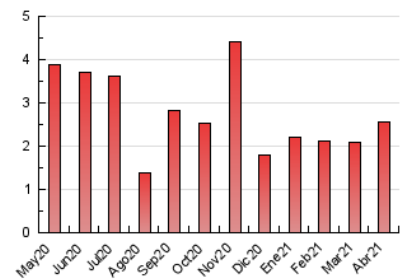

Páginas (x 1000)