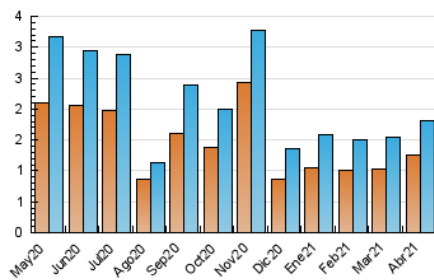

4.3 Por meses

N. únicos / Visitas (x 1000)