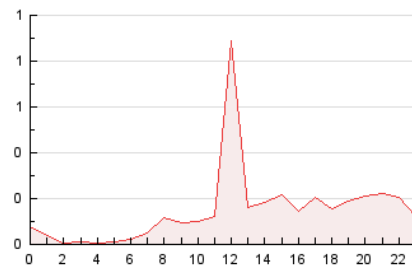

2. Secciones (Nacional e Internacional)

	PAGINAS	%
HOME	1.096	38.48 %
RESTO	1.752	61.52 %

3. Por día del mes (Nacional e Internacional)

Día	N. únicos	Visitas	Páginas	Día	N. únicos	Visitas	Páginas	Día	N. únicos	Visitas	Páginas
1	26	28	35	11	35	35	50	21	105	114	174
2	37	40	50	12	32	33	46	22	63	74	109
3	57	63	71	13	23	24	32	23	47	53	85
4	101	117	149	14	37	41	59	24	20	21	23
5	46	50	67	15	48	51	69	25	23	24	32
6	48	50	59	16	59	70	104	26	44	47	63
7	42	45	55	17	57	61	85	27	45	52	78
8	58	63	103	18	40	44	59	28	142	150	191
9	104	114	138	19	131	141	193	29	203	216	272
10	35	35	36	20	90	104	139	30	123	137	222

4. Gráficas (Nacional e Internacional)

4.1 Por día de la semana (promedio)

N. únicos / Visitas (x 100)

Páginas (x 100)

4.2 Por franja horaria (promedio)

Visitas (x 1000)

Páginas (x 1000)

4.3 Por meses