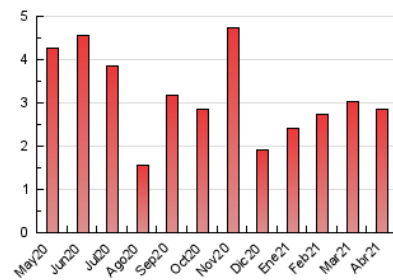

Páginas (x 1000)