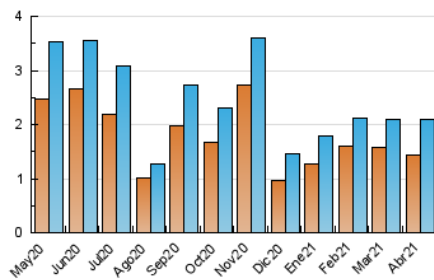

4.3 Por meses

N. únicos / Visitas (x 1000)