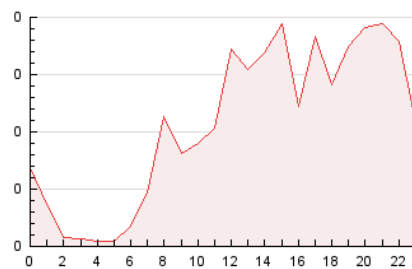

2. Secciones (Nacional)

	PAGINAS	%
HOME	363	14.15 %
RESTO	2.202	85.85 %

3. Por día del mes (Nacional)

Día	N. únicos	Visitas	Páginas	Día	N. únicos	Visitas	Páginas	Día	N. únicos	Visitas	Páginas
1	21	23	30	11	28	28	43	21	97	106	166
2	29	32	42	12	30	31	44	22	51	62	97
3	45	51	59	13	21	22	30	23	32	38	68
4	91	107	139	14	34	38	56	24	18	19	21
5	41	45	62	15	42	45	63	25	21	22	30
6	40	42	51	16	47	58	92	26	42	45	60
7	33	36	46	17	51	55	79	27	35	42	68
8	46	51	91	18	33	37	52	28	128	136	177
9	88	98	121	19	107	117	169	29	174	187	243
10	30	30	31	20	81	95	130	30	106	120	205

4. Gráficas (Nacional)

4.1 Por día de la semana (promedio)

N. únicos / Visitas (x 100)

Páginas (x 100)

4.2 Por franja horaria (promedio)

Visitas (x 1000)

Páginas (x 1000)

4.3 Por meses