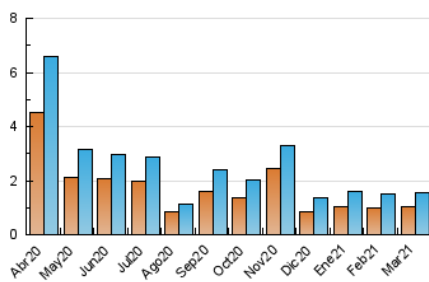

4.3 Por meses

N. únicos / Visitas (x 1000)