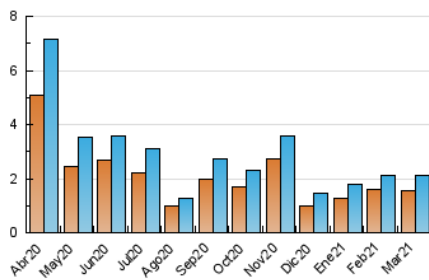

4.3 Por meses

N. únicos / Visitas (x 1000)