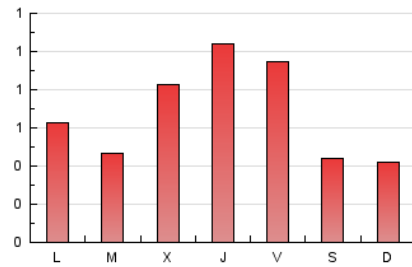

1. Cifras totales y promedios (Nacional)

MES - AÑO	NAVEGADORES UNICOS	VISITAS	PAGINAS
Marzo - 2021	1.033	1.536	2.094
PROMEDIO DIARIO	45	50	68
PROMEDIO LUNES-VIERNES	50	56	76
PROMEDIO SABADO-DOMINGO	30	31	43
PAGINAS / VISITAS	1,36		
DURACION MEDIA VISITAS		0:00:47	
DURACION MEDIA PAGINAS		0:02:09	

2. Secciones (Nacional)

	PAGINAS	%
HOME	409	19.53 %
RESTO	1.685	80.47 %

3. Por día del mes (Nacional)

Día	N. únicos	Visitas	Páginas	Día	N. únicos	Visitas	Páginas	Día	N. únicos	Visitas	Páginas
1	25	28	41	11	110	121	161	21	16	16	29
2	24	26	39	12	101	109	137	22	31	36	46
3	99	104	121	13	33	34	50	23	21	22	37
4	77	91	127	14	48	52	66	24	24	26	46
5	53	58	80	15	60	69	91	25	29	30	55
6	27	28	41	16	36	45	63	26	14	16	26
7	38	40	50	17	55	60	77	27	24	25	34
8	59	64	76	18	53	58	71	28	16	16	21
9	46	49	71	19	94	104	135	29	24	31	59
10	78	84	126	20	38	39	49	30	14	17	23
								31	26	38	46

4. Gráficas (Nacional)

4.1 Por día de la semana (promedio)

N. únicos / Visitas (x 100)

Páginas (x 100)

4.2 Por franja horaria (promedio)

Visitas (x 1000)

Páginas (x 1000)

4.3 Por meses