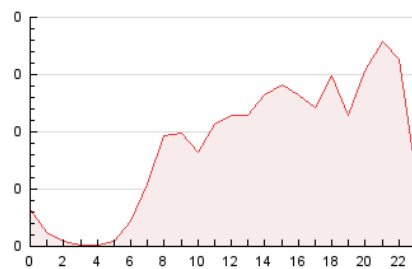

2. Secciones (Nacional)

	PAGINAS	%
HOME	409	19.53 %
RESTO	1.685	80.47 %

3. Por día del mes (Nacional)

Día	N. únicos	Visitas	Páginas	Día	N. únicos	Visitas	Páginas	Día	N. únicos	Visitas	Páginas
1	25	28	41	11	110	121	161	21	16	16	29
2	24	26	39	12	101	109	137	22	31	36	46
3	99	104	121	13	33	34	50	23	21	22	37
4	77	91	127	14	48	52	66	24	24	26	46
5	53	58	80	15	60	69	91	25	29	30	55
6	27	28	41	16	36	45	63	26	14	16	26
7	38	40	50	17	55	60	77	27	24	25	34
8	59	64	76	18	53	58	71	28	16	16	21
9	46	49	71	19	94	104	135	29	24	31	59
10	78	84	126	20	38	39	49	30	14	17	23
								31	26	38	46

4. Gráficas (Nacional)

4.1 Por día de la semana (promedio)

N. únicos / Visitas (x 100)

Páginas (x 100)

4.2 Por franja horaria (promedio)

Visitas (x 1000)

Páginas (x 1000)

4.3 Por meses