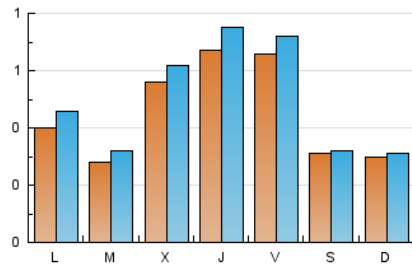

1. Cifras totales y promedios (Nacional)

MES - AÑO	NAVEGADORES UNICOS	VISITAS	PAGINAS
Marzo - 2021	1.033	1.536	2.094
PROMEDIO DIARIO	45	50	68
PROMEDIO LUNES-VIERNES	50	56	76
PROMEDIO SABADO-DOMINGO	30	31	43
PAGINAS / VISITAS	1,36		
DURACION MEDIA VISITAS		0:00:47	
DURACION MEDIA PAGINAS		0:02:09	

2. Secciones (Nacional)

	PAGINAS	%
HOME	409	19.53 %
RESTO	1.685	80.47 %

3. Por día del mes (Nacional)

Día	N. únicos	Visitas	Páginas	Día	N. únicos	Visitas	Páginas	Día	N. únicos	Visitas	Páginas
1	25	28	41	11	110	121	161	21	16	16	29
2	24	26	39	12	101	109	137	22	31	36	46
3	99	104	121	13	33	34	50	23	21	22	37
4	77	91	127	14	48	52	66	24	24	26	46
5	53	58	80	15	60	69	91	25	29	30	55
6	27	28	41	16	36	45	63	26	14	16	26
7	38	40	50	17	55	60	77	27	24	25	34
8	59	64	76	18	53	58	71	28	16	16	21
9	46	49	71	19	94	104	135	29	24	31	59
10	78	84	126	20	38	39	49	30	14	17	23
								31	26	38	46

4. Gráficas (Nacional)

4.1 Por día de la semana (promedio)

N. únicos / Visitas (x 100)

Páginas (x 100)

4.2 Por franja horaria (promedio)

Visitas (x 1000)

Páginas (x 1000)

4.3 Por meses