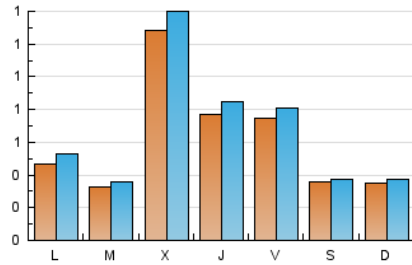

1. Cifras totales y promedios (Nacional e Internacional)

MES - AÑO	NAVEGADORES UNICOS	VISITAS	PAGINAS
Marzo - 2021	1.570	2.104	3.018
PROMEDIO DIARIO	62	68	97
PROMEDIO LUNES-VIERNES	72	79	114
PROMEDIO SABADO-DOMINGO	36	37	48
PAGINAS / VISITAS	1,43		
DURACION MEDIA VISITAS	0:00:36		
DURACION MEDIA PAGINAS	0:01:22		

2. Secciones (Nacional e Internacional)

	PAGINAS	%
HOME	1.151	38.14 %
RESTO	1.867	61.86 %

3. Por día del mes (Nacional e Internacional)

Día	N. únicos	Visitas	Páginas	Día	N. únicos	Visitas	Páginas	Día	N. únicos	Visitas	Páginas
1	26	29	42	11	126	137	177	21	19	19	33
2	27	29	42	12	119	127	155	22	49	54	67
3	112	117	134	13	40	41	57	23	22	23	38
4	87	101	137	14	55	59	73	24	346	378	748
5	58	63	85	15	69	78	100	25	34	35	60
6	32	33	46	16	43	52	70	26	15	17	27
7	45	47	57	17	65	70	87	27	25	26	35
8	66	71	84	18	60	65	78	28	22	22	27
9	56	59	81	19	107	117	149	29	26	33	61
10	85	91	133	20	46	47	57	30	15	18	24
								31	34	46	54

4. Gráficas (Nacional e Internacional)

4.1 Por día de la semana (promedio)

N. únicos / Visitas (x 100)

Páginas (x 100)

4.2 Por franja horaria (promedio)

Visitas (x 1000)

Páginas (x 1000)

4.3 Por meses