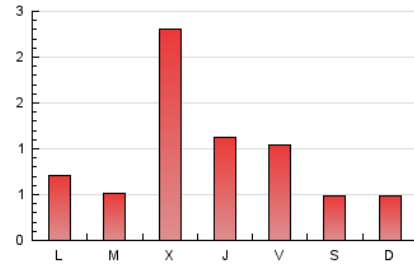

1. Cifras totales y promedios (Nacional e Internacional)

MES - AÑO	NAVEGADORES UNICOS	VISITAS	PAGINAS
Marzo - 2021	1.570	2.104	3.018
PROMEDIO DIARIO	62	68	97
PROMEDIO LUNES-VIERNES	72	79	114
PROMEDIO SABADO-DOMINGO	36	37	48
PAGINAS / VISITAS	1,43		
DURACION MEDIA VISITAS	0:00:36		
DURACION MEDIA PAGINAS	0:01:22		

2. Secciones (Nacional e Internacional)

	PAGINAS	%
HOME	1.151	38.14 %
RESTO	1.867	61.86 %

3. Por día del mes (Nacional e Internacional)

Día	N. únicos	Visitas	Páginas	Día	N. únicos	Visitas	Páginas	Día	N. únicos	Visitas	Páginas
1	26	29	42	11	126	137	177	21	19	19	33
2	27	29	42	12	119	127	155	22	49	54	67
3	112	117	134	13	40	41	57	23	22	23	38
4	87	101	137	14	55	59	73	24	346	378	748
5	58	63	85	15	69	78	100	25	34	35	60
6	32	33	46	16	43	52	70	26	15	17	27
7	45	47	57	17	65	70	87	27	25	26	35
8	66	71	84	18	60	65	78	28	22	22	27
9	56	59	81	19	107	117	149	29	26	33	61
10	85	91	133	20	46	47	57	30	15	18	24
								31	34	46	54

4. Gráficas (Nacional e Internacional)

4.1 Por día de la semana (promedio)

N. únicos / Visitas (x 100)

Páginas (x 100)

4.2 Por franja horaria (promedio)

Visitas (x 1000)

Páginas (x 1000)

4.3 Por meses