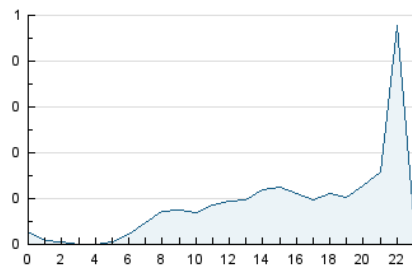

2. Secciones (Nacional e Internacional)

	PAGINAS	%
HOME	1.151	38.14 %
RESTO	1.867	61.86 %

3. Por día del mes (Nacional e Internacional)

Día	N. únicos	Visitas	Páginas	Día	N. únicos	Visitas	Páginas	Día	N. únicos	Visitas	Páginas
1	26	29	42	11	126	137	177	21	19	19	33
2	27	29	42	12	119	127	155	22	49	54	67
3	112	117	134	13	40	41	57	23	22	23	38
4	87	101	137	14	55	59	73	24	346	378	748
5	58	63	85	15	69	78	100	25	34	35	60
6	32	33	46	16	43	52	70	26	15	17	27
7	45	47	57	17	65	70	87	27	25	26	35
8	66	71	84	18	60	65	78	28	22	22	27
9	56	59	81	19	107	117	149	29	26	33	61
10	85	91	133	20	46	47	57	30	15	18	24
								31	34	46	54

4. Gráficas (Nacional e Internacional)

4.1 Por día de la semana (promedio)

N. únicos / Visitas (x 100)

Páginas (x 100)

4.2 Por franja horaria (promedio)

Visitas (x 1000)

Páginas (x 1000)

4.3 Por meses