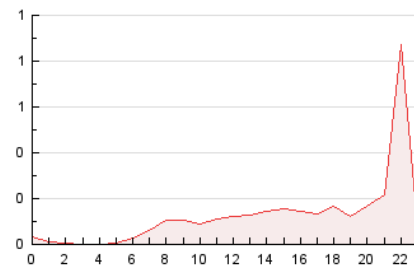

2. Secciones (Nacional e Internacional)

	PAGINAS	%
HOME	1.151	38.14 %
RESTO	1.867	61.86 %

3. Por día del mes (Nacional e Internacional)

Día	N. únicos	Visitas	Páginas	Día	N. únicos	Visitas	Páginas	Día	N. únicos	Visitas	Páginas
1	26	29	42	11	126	137	177	21	19	19	33
2	27	29	42	12	119	127	155	22	49	54	67
3	112	117	134	13	40	41	57	23	22	23	38
4	87	101	137	14	55	59	73	24	346	378	748
5	58	63	85	15	69	78	100	25	34	35	60
6	32	33	46	16	43	52	70	26	15	17	27
7	45	47	57	17	65	70	87	27	25	26	35
8	66	71	84	18	60	65	78	28	22	22	27
9	56	59	81	19	107	117	149	29	26	33	61
10	85	91	133	20	46	47	57	30	15	18	24
								31	34	46	54

4. Gráficas (Nacional e Internacional)

4.1 Por día de la semana (promedio)

N. únicos / Visitas (x 100)

Páginas (x 100)

4.2 Por franja horaria (promedio)

Visitas (x 1000)

Páginas (x 1000)

4.3 Por meses