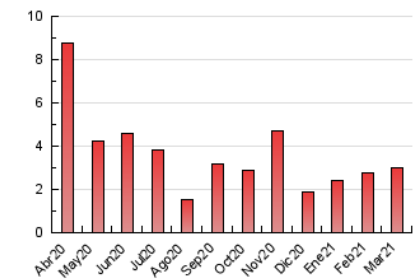

Páginas (x 1000)