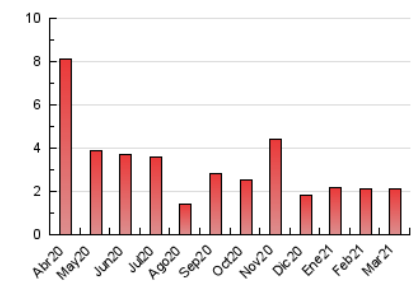

Páginas (x 1000)