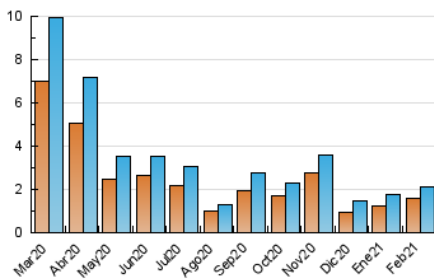

4.3 Por meses

N. únicos / Visitas (x 1000)