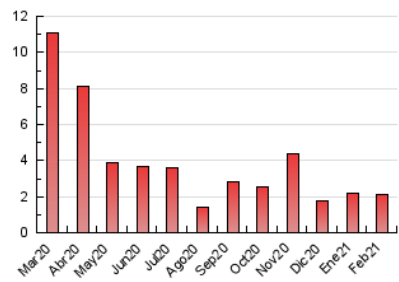

Páginas (x 1000)