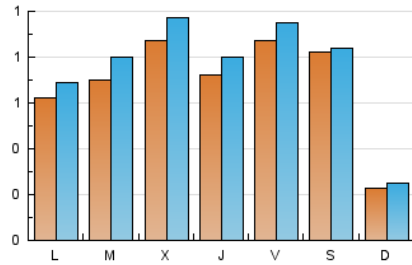

1. Cifras totales y promedios (Nacional e Internacional)

MES - AÑO	NAVEGADORES UNICOS	VISITAS	PAGINAS
Febrero - 2021	1.609	2.116	2.739
PROMEDIO DIARIO	69	76	98
PROMEDIO LUNES-VIERNES	76	84	111
PROMEDIO SABADO-DOMINGO	52	54	65
PAGINAS / VISITAS	1,29		
DURACION MEDIA VISITAS	0:00:37		
DURACION MEDIA PAGINAS	0:02:07		

2. Secciones (Nacional e Internacional)

	PAGINAS	%
HOME	550	20.08 %
RESTO	2.189	79.92 %

3. Por día del mes (Nacional e Internacional)

Día	N. únicos	Visitas	Páginas	Día	N. únicos	Visitas	Páginas	Día	N. únicos	Visitas	Páginas
1	69	73	113	11	61	65	77	21	16	17	23
2	126	151	233	12	147	151	176	22	105	113	149
3	144	169	271	13	222	225	234	23	70	76	99
4	114	124	144	14	40	43	54	24	89	97	120
5	80	85	106	15	55	64	79	25	53	68	80
6	38	40	57	16	55	63	78	26	45	57	72
7	18	19	40	17	46	49	64	27	35	36	36
8	20	24	33	18	59	62	80	28	19	22	29
9	28	30	39	19	77	86	109				
10	68	74	99	20	31	33	45				

4. Gráficas (Nacional e Internacional)

4.1 Por día de la semana (promedio)

N. únicos / Visitas (x 100)

Páginas (x 100)

4.2 Por franja horaria (promedio)

Visitas (x 1000)

Páginas (x 1000)

4.3 Por meses