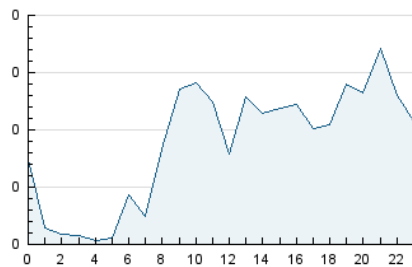

2. Secciones (Nacional e Internacional)

	PAGINAS	%
HOME	550	20.08 %
RESTO	2.189	79.92 %

3. Por día del mes (Nacional e Internacional)

Día	N. únicos	Visitas	Páginas	Día	N. únicos	Visitas	Páginas	Día	N. únicos	Visitas	Páginas
1	69	73	113	11	61	65	77	21	16	17	23
2	126	151	233	12	147	151	176	22	105	113	149
3	144	169	271	13	222	225	234	23	70	76	99
4	114	124	144	14	40	43	54	24	89	97	120
5	80	85	106	15	55	64	79	25	53	68	80
6	38	40	57	16	55	63	78	26	45	57	72
7	18	19	40	17	46	49	64	27	35	36	36
8	20	24	33	18	59	62	80	28	19	22	29
9	28	30	39	19	77	86	109				
10	68	74	99	20	31	33	45				

4. Gráficas (Nacional e Internacional)

4.1 Por día de la semana (promedio)

N. únicos / Visitas (x 100)

Páginas (x 100)

4.2 Por franja horaria (promedio)

Visitas (x 1000)

Páginas (x 1000)

4.3 Por meses