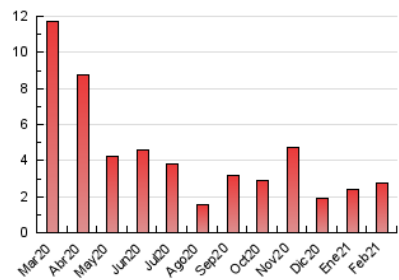

Páginas (x 1000)