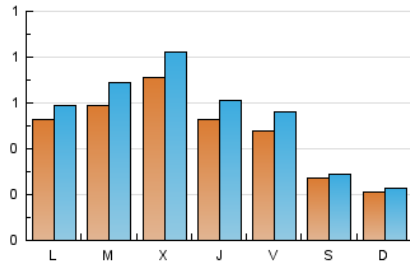

1. Cifras totales y promedios (Nacional)

MES - AÑO	NAVEGADORES UNICOS	VISITAS	PAGINAS
Febrero - 2021	1.010	1.511	2.125
PROMEDIO DIARIO	47	54	76
PROMEDIO LUNES-VIERNES	57	65	92
PROMEDIO SABADO-DOMINGO	24	26	36
PAGINAS / VISITAS	1,41		
DURACION MEDIA VISITAS	0:00:52		
DURACION MEDIA PAGINAS	0:02:07		

2. Secciones (Nacional)

	PAGINAS	%
HOME	519	24.42 %
RESTO	1.606	75.58 %

3. Por día del mes (Nacional)

Día	N. únicos	Visitas	Páginas	Día	N. únicos	Visitas	Páginas	Día	N. únicos	Visitas	Páginas
1	57	61	101	11	49	53	65	21	13	13	19
2	112	136	218	12	51	55	77	22	90	98	134
3	125	150	251	13	31	34	43	23	56	62	85
4	66	76	96	14	36	39	50	24	76	84	107
5	43	48	66	15	45	54	69	25	44	59	71
6	28	30	47	16	45	53	68	26	39	51	66
7	17	18	39	17	31	34	48	27	20	21	21
8	19	23	32	18	51	54	72	28	18	21	28
9	24	26	35	19	60	69	91				
10	52	58	83	20	29	31	43				

4. Gráficas (Nacional)

4.1 Por día de la semana (promedio)

N. únicos / Visitas (x 100)

Páginas (x 100)

4.2 Por franja horaria (promedio)

Visitas (x 1000)

Páginas (x 1000)

4.3 Por meses