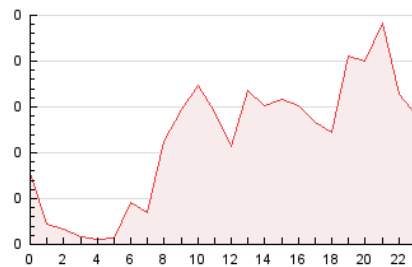

2. Secciones (Nacional e Internacional)

	PAGINAS	%
HOME	550	20.08 %
RESTO	2.189	79.92 %

3. Por día del mes (Nacional e Internacional)

Día	N. únicos	Visitas	Páginas	Día	N. únicos	Visitas	Páginas	Día	N. únicos	Visitas	Páginas
1	69	73	113	11	61	65	77	21	16	17	23
2	126	151	233	12	147	151	176	22	105	113	149
3	144	169	271	13	222	225	234	23	70	76	99
4	114	124	144	14	40	43	54	24	89	97	120
5	80	85	106	15	55	64	79	25	53	68	80
6	38	40	57	16	55	63	78	26	45	57	72
7	18	19	40	17	46	49	64	27	35	36	36
8	20	24	33	18	59	62	80	28	19	22	29
9	28	30	39	19	77	86	109				
10	68	74	99	20	31	33	45				

4. Gráficas (Nacional e Internacional)

4.1 Por día de la semana (promedio)

N. únicos / Visitas (x 100)

Páginas (x 100)

4.2 Por franja horaria (promedio)

Visitas (x 1000)

Páginas (x 1000)

4.3 Por meses