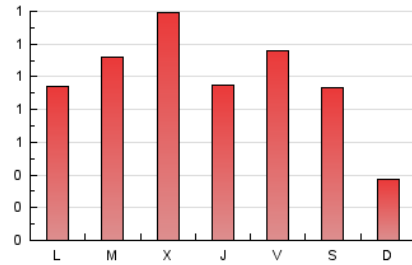

1. Cifras totales y promedios (Nacional e Internacional)

MES - AÑO	NAVEGADORES UNICOS	VISITAS	PAGINAS
Febrero - 2021	1.609	2.116	2.739
PROMEDIO DIARIO	69	76	98
PROMEDIO LUNES-VIERNES	76	84	111
PROMEDIO SABADO-DOMINGO	52	54	65
PAGINAS / VISITAS	1,29		
DURACION MEDIA VISITAS	0:00:37		
DURACION MEDIA PAGINAS	0:02:07		

2. Secciones (Nacional e Internacional)

	PAGINAS	%
HOME	550	20.08 %
RESTO	2.189	79.92 %

3. Por día del mes (Nacional e Internacional)

Día	N. únicos	Visitas	Páginas	Día	N. únicos	Visitas	Páginas	Día	N. únicos	Visitas	Páginas
1	69	73	113	11	61	65	77	21	16	17	23
2	126	151	233	12	147	151	176	22	105	113	149
3	144	169	271	13	222	225	234	23	70	76	99
4	114	124	144	14	40	43	54	24	89	97	120
5	80	85	106	15	55	64	79	25	53	68	80
6	38	40	57	16	55	63	78	26	45	57	72
7	18	19	40	17	46	49	64	27	35	36	36
8	20	24	33	18	59	62	80	28	19	22	29
9	28	30	39	19	77	86	109				
10	68	74	99	20	31	33	45				

4. Gráficas (Nacional e Internacional)

4.1 Por día de la semana (promedio)

N. únicos / Visitas (x 100)

Páginas (x 100)

4.2 Por franja horaria (promedio)

Visitas (x 1000)

Páginas (x 1000)

4.3 Por meses