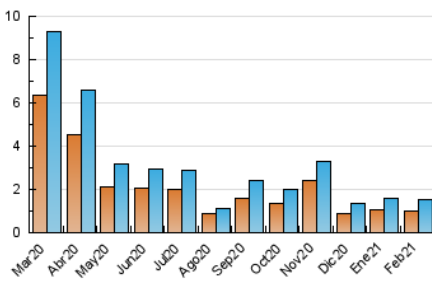

1. Cifras totales y promedios (Nacional)

MES - AÑO	NAVEGADORES UNICOS	VISITAS	PAGINAS
Febrero - 2021	1.010	1.511	2.125
PROMEDIO DIARIO	47	54	76
PROMEDIO LUNES-VIERNES	57	65	92
PROMEDIO SABADO-DOMINGO	24	26	36
PAGINAS / VISITAS	1,41		
DURACION MEDIA VISITAS	0:00:52		
DURACION MEDIA PAGINAS	0:02:07		

2. Secciones (Nacional)

	PAGINAS	%
HOME	519	24.42 %
RESTO	1.606	75.58 %

3. Por día del mes (Nacional)

Día	N. únicos	Visitas	Páginas	Día	N. únicos	Visitas	Páginas	Día	N. únicos	Visitas	Páginas
1	57	61	101	11	49	53	65	21	13	13	19
2	112	136	218	12	51	55	77	22	90	98	134
3	125	150	251	13	31	34	43	23	56	62	85
4	66	76	96	14	36	39	50	24	76	84	107
5	43	48	66	15	45	54	69	25	44	59	71
6	28	30	47	16	45	53	68	26	39	51	66
7	17	18	39	17	31	34	48	27	20	21	21
8	19	23	32	18	51	54	72	28	18	21	28
9	24	26	35	19	60	69	91				
10	52	58	83	20	29	31	43				

4. Gráficas (Nacional)

4.1 Por día de la semana (promedio)

N. únicos / Visitas (x 100)

Páginas (x 100)

4.2 Por franja horaria (promedio)

Visitas (x 1000)

Páginas (x 1000)

4.3 Por meses

N. únicos / Visitas (x 1000)

Páginas (x 1000)

5. Observaciones

Este Medio Electrónico de Comunicación ha sido medido por la herramienta Google Analytics de Google

6. Definiciones básicas (Para más información ver Normas Técnicas para el Control de los Medios Electrónicos de Comunicación)