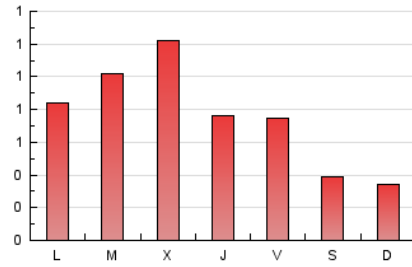

1. Cifras totales y promedios (Nacional)

MES - AÑO	NAVEGADORES UNICOS	VISITAS	PAGINAS
Febrero - 2021	1.010	1.511	2.125
PROMEDIO DIARIO	47	54	76
PROMEDIO LUNES-VIERNES	57	65	92
PROMEDIO SABADO-DOMINGO	24	26	36
PAGINAS / VISITAS	1,41		
DURACION MEDIA VISITAS	0:00:52		
DURACION MEDIA PAGINAS	0:02:07		

2. Secciones (Nacional)

	PAGINAS	%
HOME	519	24.42 %
RESTO	1.606	75.58 %

3. Por día del mes (Nacional)

Día	N. únicos	Visitas	Páginas	Día	N. únicos	Visitas	Páginas	Día	N. únicos	Visitas	Páginas
1	57	61	101	11	49	53	65	21	13	13	19
2	112	136	218	12	51	55	77	22	90	98	134
3	125	150	251	13	31	34	43	23	56	62	85
4	66	76	96	14	36	39	50	24	76	84	107
5	43	48	66	15	45	54	69	25	44	59	71
6	28	30	47	16	45	53	68	26	39	51	66
7	17	18	39	17	31	34	48	27	20	21	21
8	19	23	32	18	51	54	72	28	18	21	28
9	24	26	35	19	60	69	91				
10	52	58	83	20	29	31	43				

4. Gráficas (Nacional)

4.1 Por día de la semana (promedio)

N. únicos / Visitas (x 100)

Páginas (x 100)

4.2 Por franja horaria (promedio)

Visitas (x 1000)

Páginas (x 1000)

4.3 Por meses