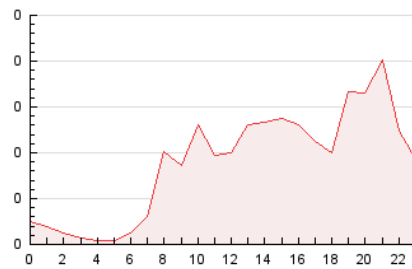

2. Secciones (Nacional)

	PAGINAS	%
HOME	519	24.42 %
RESTO	1.606	75.58 %

3. Por día del mes (Nacional)

Día	N. únicos	Visitas	Páginas	Día	N. únicos	Visitas	Páginas	Día	N. únicos	Visitas	Páginas
1	57	61	101	11	49	53	65	21	13	13	19
2	112	136	218	12	51	55	77	22	90	98	134
3	125	150	251	13	31	34	43	23	56	62	85
4	66	76	96	14	36	39	50	24	76	84	107
5	43	48	66	15	45	54	69	25	44	59	71
6	28	30	47	16	45	53	68	26	39	51	66
7	17	18	39	17	31	34	48	27	20	21	21
8	19	23	32	18	51	54	72	28	18	21	28
9	24	26	35	19	60	69	91				
10	52	58	83	20	29	31	43				

4. Gráficas (Nacional)

4.1 Por día de la semana (promedio)

N. únicos / Visitas (x 100)

Páginas (x 100)

4.2 Por franja horaria (promedio)

Visitas (x 1000)

Páginas (x 1000)

4.3 Por meses