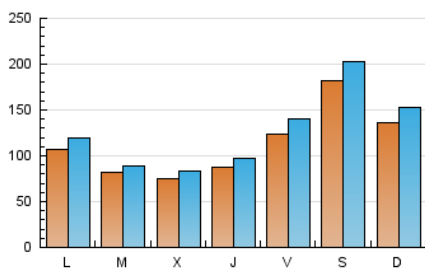

COVER TALAVERA

1. Cifras totales y promedios (Nacional e Internacional)

MES - AÑO	NAVEGADORES UNICOS	VISITAS	PAGINAS
Noviembre - 2022	187.820	370.684	482.794
PROMEDIO DIARIO	11.083	12.356	16.093
PROMEDIO LUNES-VIERNES	9.352	10.395	13.354
PROMEDIO SABADO-DOMINGO	15.843	17.748	23.625
PAGINAS / VISITAS	1,30		
DURACION MEDIA VISITAS	0:00:32		
DURACION MEDIA PAGINAS	0:00:00		

2. Secciones (Nacional e Internacional)

	PAGINAS	%
HOME	997	0.21 %
RESTO	481.797	99.79 %

3. Por día del mes (Nacional e Internacional)

Día	N. únicos	Visitas	Páginas	Día	N. únicos	Visitas	Páginas	Día	N. únicos	Visitas	Páginas
1	8.138	8.758	10.416	11	7.093	7.909	10.608	21	10.758	11.806	14.965
2	7.823	8.568	9.924	12	12.538	14.640	19.561	22	6.088	6.594	8.516
3	5.771	6.309	7.459	13	13.417	15.902	20.738	23	6.006	6.800	8.769
4	4.956	5.431	6.606	14	11.984	13.236	17.616	24	7.315	8.603	11.971
5	4.424	4.872	6.260	15	6.267	6.518	8.368	25	18.314	20.748	29.236
6	4.001	4.353	5.570	16	8.743	9.465	12.015	26	42.540	46.731	62.887
7	5.411	6.127	8.204	17	16.280	17.947	21.962	27	25.596	28.363	38.258
8	6.110	6.863	9.270	18	18.896	22.111	27.883	28	14.632	16.482	20.958
9	6.638	7.310	9.775	19	13.006	14.747	19.190	29	14.362	15.535	19.286
10	5.843	6.300	8.304	20	11.223	12.378	16.537	30	8.312	9.278	11.682

4. Gráficas (Nacional e Internacional)

4.1 Por día de la semana (promedio)

N. únicos / Visitas (x 100)

Páginas (x 100)

4.2 Por franja horaria (promedio)

Visitas__ (x 1000)

Páginas (x 1000)

4.3 Por meses