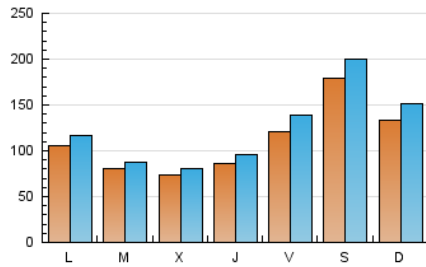

COVER TALAVERA

1. Cifras totales y promedios (Nacional)

MES - AÑO	NAVEGADORES UNICOS	VISITAS	PAGINAS
Noviembre - 2022	183.537	365.513	476.777
PROMEDIO DIARIO	10.912	12.184	15.893
PROMEDIO LUNES-VIERNES	9.182	10.225	13.159
PROMEDIO SABADO-DOMINGO	15.669	17.569	23.410
PAGINAS / VISITAS	1,30		
DURACION MEDIA VISITAS	0:00:33		
DURACION MEDIA PAGINAS	0:00:00		

2. Secciones (Nacional)

	PAGINAS	%
HOME	981	0.21 %
RESTO	475.796	99.79 %

3. Por día del mes (Nacional)

Día	N. únicos	Visitas	Páginas	Día	N. únicos	Visitas	Páginas	Día	N. únicos	Visitas	Páginas
1	8.027	8.656	10.283	11	6.973	7.793	10.466	21	10.549	11.573	14.728
2	7.665	8.393	9.741	12	12.394	14.533	19.388	22	5.966	6.456	8.361
3	5.624	6.175	7.301	13	13.242	15.806	20.561	23	5.853	6.650	8.591
4	4.816	5.306	6.441	14	11.863	13.066	17.429	24	7.155	8.411	11.752
5	4.325	4.764	6.135	15	6.120	6.373	8.208	25	18.068	20.539	28.923
6	3.900	4.240	5.456	16	8.598	9.320	11.851	26	42.266	46.319	62.518
7	5.276	6.001	8.044	17	16.046	17.722	21.732	27	25.407	28.134	37.992
8	5.946	6.739	9.120	18	18.676	21.888	27.578	28	14.377	16.194	20.700
9	6.480	7.158	9.596	19	12.800	14.579	18.947	29	14.102	15.344	19.023
10	5.695	6.148	8.144	20	11.018	12.178	16.285	30	8.132	9.055	11.483

4. Gráficas (Nacional)

4.1 Por día de la semana (promedio)

N. únicos / Visitas (x 100)

Páginas (x 100)

4.2 Por franja horaria (promedio)

Visitas__ (x 1000)

Páginas (x 1000)

4.3 Por meses