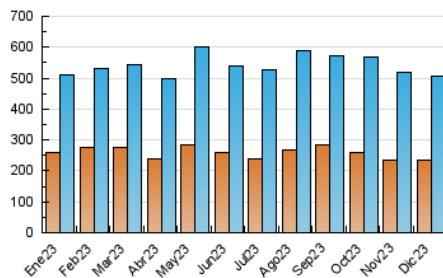

4.3 Por meses

N. únicos / Visitas (x 1000)