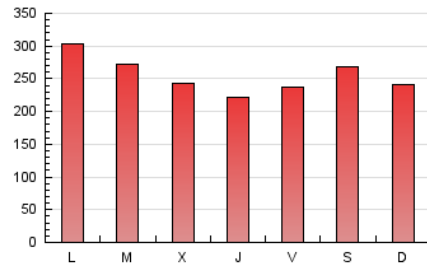

1. Cifras totales y promedios (Nacional e Internacional)

MES - AÑO	NAVEGADORES UNICOS	VISITAS	PAGINAS
Diciembre - 2023	234.124	508.204	789.518
PROMEDIO DIARIO	13.939	16.394	25.468
PROMEDIO LUNES-VIERNES	13.797	16.342	25.466
PROMEDIO SABADO-DOMINGO	14.236	16.503	25.474
PAGINAS / VISITAS	1,55		
DURACION MEDIA VISITAS	0:02:23		
TIEMPO INTERACCIÓN MEDIO	0:02:04		

2. Secciones (Nacional e Internacional)

	PAGINAS	%
HOME	120.969	15.32 %
RESTO	668.549	84.68 %

3. Por día del mes (Nacional e Internacional)

Día	N. únicos	Visitas	Páginas	Día	N. únicos	Visitas	Páginas	Día	N. únicos	Visitas	Páginas
1	21.068	23.388	36.270	11	11.822	14.445	22.460	21	12.481	14.875	22.573
2	25.836	28.698	45.498	12	12.438	15.130	24.353	22	12.019	14.989	22.453
3	25.229	29.547	43.714	13	9.923	12.073	19.663	23	12.416	14.677	21.788
4	35.259	39.546	58.985	14	8.938	10.900	17.069	24	8.617	10.498	16.376
5	21.988	25.086	37.265	15	8.570	10.639	17.025	25	11.213	13.427	21.420
6	16.009	18.851	29.912	16	9.222	11.031	16.965	26	11.707	13.920	22.242
7	13.099	15.617	25.380	17	8.673	10.374	15.976	27	9.993	12.161	19.845
8	11.940	14.260	21.714	18	9.117	11.185	18.350	28	12.227	14.830	23.615
9	17.304	19.547	30.270	19	13.260	16.262	24.921	29	11.514	13.615	21.282
10	18.611	20.829	32.542	20	15.153	17.979	27.980	30	10.057	12.081	19.642
								31	6.393	7.744	11.970

4. Gráficas (Nacional e Internacional)

4.1 Por día de la semana (promedio)

N. únicos / Visitas (x 100)

Páginas (x 100)

4.2 Por franja horaria (promedio)

Visitas_ (x 1000)

Páginas (x 1000)

4.3 Por meses