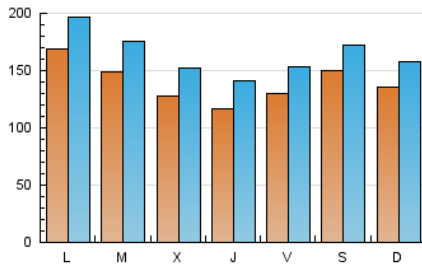

1. Cifras totales y promedios (Nacional e Internacional)

MES - AÑO	NAVEGADORES UNICOS	VISITAS	PAGINAS
Diciembre - 2023	234.124	508.204	789.518
PROMEDIO DIARIO	13.939	16.394	25.468
PROMEDIO LUNES-VIERNES	13.797	16.342	25.466
PROMEDIO SABADO-DOMINGO	14.236	16.503	25.474
PAGINAS / VISITAS	1,55		
DURACION MEDIA VISITAS	0:02:23		
TIEMPO INTERACCIÓN MEDIO	0:02:04		

2. Secciones (Nacional e Internacional)

	PAGINAS	%
HOME	120.969	15.32 %
RESTO	668.549	84.68 %

3. Por día del mes (Nacional e Internacional)

Día	N. únicos	Visitas	Páginas	Día	N. únicos	Visitas	Páginas	Día	N. únicos	Visitas	Páginas
1	21.068	23.388	36.270	11	11.822	14.445	22.460	21	12.481	14.875	22.573
2	25.836	28.698	45.498	12	12.438	15.130	24.353	22	12.019	14.989	22.453
3	25.229	29.547	43.714	13	9.923	12.073	19.663	23	12.416	14.677	21.788
4	35.259	39.546	58.985	14	8.938	10.900	17.069	24	8.617	10.498	16.376
5	21.988	25.086	37.265	15	8.570	10.639	17.025	25	11.213	13.427	21.420
6	16.009	18.851	29.912	16	9.222	11.031	16.965	26	11.707	13.920	22.242
7	13.099	15.617	25.380	17	8.673	10.374	15.976	27	9.993	12.161	19.845
8	11.940	14.260	21.714	18	9.117	11.185	18.350	28	12.227	14.830	23.615
9	17.304	19.547	30.270	19	13.260	16.262	24.921	29	11.514	13.615	21.282
10	18.611	20.829	32.542	20	15.153	17.979	27.980	30	10.057	12.081	19.642
								31	6.393	7.744	11.970

4. Gráficas (Nacional e Internacional)

4.1 Por día de la semana (promedio)

N. únicos / Visitas (x 100)

Páginas (x 100)

4.2 Por franja horaria (promedio)

Visitas_ (x 1000)

Páginas (x 1000)

4.3 Por meses