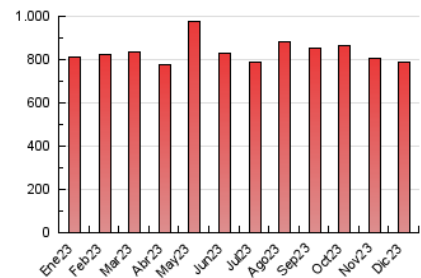

Páginas (x 1000)