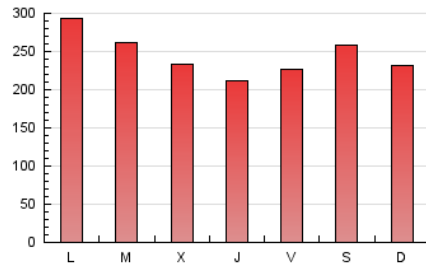

1. Cifras totales y promedios (Nacional)

MES - AÑO	NAVEGADORES UNICOS	VISITAS	PAGINAS
Diciembre - 2023	212.656	481.280	758.049
PROMEDIO DIARIO	13.135	15.525	24.453
PROMEDIO LUNES-VIERNES	12.946	15.436	24.404
PROMEDIO SABADO-DOMINGO	13.534	15.713	24.557
PAGINAS / VISITAS	1,58		
DURACION MEDIA VISITAS	0:02:25		
TIEMPO INTERACCIÓN MEDIO	0:02:12		

2. Secciones (Nacional)

	PAGINAS	%
HOME	119.248	15.73 %
RESTO	638.801	84.27 %

3. Por día del mes (Nacional)

Día	N. únicos	Visitas	Páginas	Día	N. únicos	Visitas	Páginas	Día	N. únicos	Visitas	Páginas
1	20.105	22.468	35.040	11	10.950	13.418	21.361	21	11.712	14.003	21.634
2	25.042	27.979	44.399	12	11.596	14.217	23.324	22	11.303	14.075	21.499
3	24.353	28.392	42.612	13	9.108	11.159	18.587	23	11.750	13.885	20.910
4	34.153	38.455	57.645	14	8.133	10.023	16.036	24	8.027	9.875	15.616
5	20.854	23.896	35.920	15	7.725	9.682	15.971	25	10.633	12.826	20.732
6	15.017	17.835	28.597	16	8.588	10.301	16.105	26	10.808	13.049	21.205
7	12.216	14.633	24.288	17	8.078	9.643	15.213	27	9.152	11.339	18.830
8	11.099	13.259	20.612	18	8.335	10.365	17.351	28	11.321	13.875	22.546
9	16.429	18.672	29.126	19	12.529	15.463	23.968	29	10.736	12.828	20.316
10	17.710	19.918	31.418	20	14.371	17.282	27.022	30	9.441	11.380	18.891
								31	5.922	7.085	11.275

4. Gráficas (Nacional)

4.1 Por día de la semana (promedio)

N. únicos / Visitas (x 100)

Páginas (x 100)

4.2 Por franja horaria (promedio)

Visitas_ (x 1000)

Páginas (x 1000)

4.3 Por meses