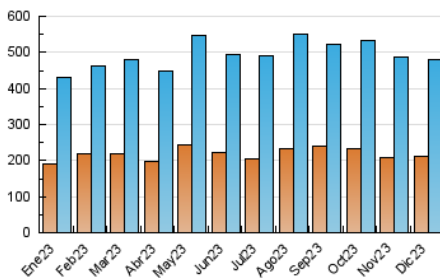

2. Secciones (Nacional)

	PAGINAS	%
HOME	119.248	15.73 %
RESTO	638.801	84.27 %

3. Por día del mes (Nacional)

Día	N. únicos	Visitas	Páginas	Día	N. únicos	Visitas	Páginas	Día	N. únicos	Visitas	Páginas
1	20.105	22.468	35.040	11	10.950	13.418	21.361	21	11.712	14.003	21.634
2	25.042	27.979	44.399	12	11.596	14.217	23.324	22	11.303	14.075	21.499
3	24.353	28.392	42.612	13	9.108	11.159	18.587	23	11.750	13.885	20.910
4	34.153	38.455	57.645	14	8.133	10.023	16.036	24	8.027	9.875	15.616
5	20.854	23.896	35.920	15	7.725	9.682	15.971	25	10.633	12.826	20.732
6	15.017	17.835	28.597	16	8.588	10.301	16.105	26	10.808	13.049	21.205
7	12.216	14.633	24.288	17	8.078	9.643	15.213	27	9.152	11.339	18.830
8	11.099	13.259	20.612	18	8.335	10.365	17.351	28	11.321	13.875	22.546
9	16.429	18.672	29.126	19	12.529	15.463	23.968	29	10.736	12.828	20.316
10	17.710	19.918	31.418	20	14.371	17.282	27.022	30	9.441	11.380	18.891
								31	5.922	7.085	11.275

4. Gráficas (Nacional)

4.1 Por día de la semana (promedio)

N. únicos / Visitas (x 100)

Páginas (x 100)

4.2 Por franja horaria (promedio)

Visitas_ (x 1000)

Páginas (x 1000)

4.3 Por meses

N. únicos / Visitas (x 1000)

Páginas (x 1000)

5. Observaciones

Este Medio Electrónico de Comunicación ha sido medido por la herramienta Google Analytics de Google (GA4)

6. Definiciones básicas (Para más información ver Normas Técnicas para el Control de los Medios Electrónicos de Comunicación)

Visita:

Una secuencia ininterrumpida de páginas servidas a un usuario válido. Si dicho usuario no realiza peticiones de páginas en un periodo de tiempo (30 min) la siguiente petición constituirá el inicio de una nueva visita.