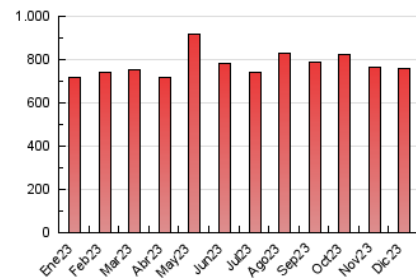

2. Secciones (Nacional)

	PAGINAS	%
HOME	119.248	15.73 %
RESTO	638.801	84.27 %

3. Por día del mes (Nacional)

Día	N. únicos	Visitas	Páginas	Día	N. únicos	Visitas	Páginas	Día	N. únicos	Visitas	Páginas
1	20.105	22.468	35.040	11	10.950	13.418	21.361	21	11.712	14.003	21.634
2	25.042	27.979	44.399	12	11.596	14.217	23.324	22	11.303	14.075	21.499
3	24.353	28.392	42.612	13	9.108	11.159	18.587	23	11.750	13.885	20.910
4	34.153	38.455	57.645	14	8.133	10.023	16.036	24	8.027	9.875	15.616
5	20.854	23.896	35.920	15	7.725	9.682	15.971	25	10.633	12.826	20.732
6	15.017	17.835	28.597	16	8.588	10.301	16.105	26	10.808	13.049	21.205
7	12.216	14.633	24.288	17	8.078	9.643	15.213	27	9.152	11.339	18.830
8	11.099	13.259	20.612	18	8.335	10.365	17.351	28	11.321	13.875	22.546
9	16.429	18.672	29.126	19	12.529	15.463	23.968	29	10.736	12.828	20.316
10	17.710	19.918	31.418	20	14.371	17.282	27.022	30	9.441	11.380	18.891
								31	5.922	7.085	11.275

4. Gráficas (Nacional)

4.1 Por día de la semana (promedio)

N. únicos / Visitas (x 100)

Páginas (x 100)

4.2 Por franja horaria (promedio)

Visitas_ (x 1000)

Páginas (x 1000)

4.3 Por meses

N. únicos / Visitas (x 1000)

Páginas (x 1000)

5. Observaciones

Este Medio Electrónico de Comunicación ha sido medido por la herramienta Google Analytics de Google (GA4)

6. Definiciones básicas (Para más información ver Normas Técnicas para el Control de los Medios Electrónicos de Comunicación)

Visita:

Una secuencia ininterrumpida de páginas servidas a un usuario válido. Si dicho usuario no realiza peticiones de páginas en un periodo de tiempo (30 min) la siguiente petición constituirá el inicio de una nueva visita.