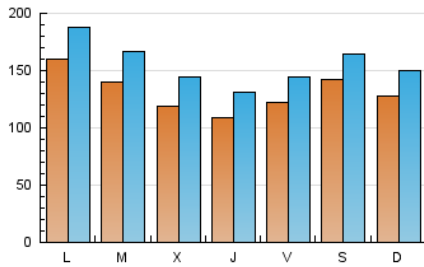

1. Cifras totales y promedios (Nacional)

MES - AÑO	NAVEGADORES UNICOS	VISITAS	PAGINAS
Diciembre - 2023	212.656	481.280	758.049
PROMEDIO DIARIO	13.135	15.525	24.453
PROMEDIO LUNES-VIERNES	12.946	15.436	24.404
PROMEDIO SABADO-DOMINGO	13.534	15.713	24.557
PAGINAS / VISITAS	1,58		
DURACION MEDIA VISITAS	0:02:25		
TIEMPO INTERACCIÓN MEDIO	0:02:12		

2. Secciones (Nacional)

	PAGINAS	%
HOME	119.248	15.73 %
RESTO	638.801	84.27 %

3. Por día del mes (Nacional)

Día	N. únicos	Visitas	Páginas	Día	N. únicos	Visitas	Páginas	Día	N. únicos	Visitas	Páginas
1	20.105	22.468	35.040	11	10.950	13.418	21.361	21	11.712	14.003	21.634
2	25.042	27.979	44.399	12	11.596	14.217	23.324	22	11.303	14.075	21.499
3	24.353	28.392	42.612	13	9.108	11.159	18.587	23	11.750	13.885	20.910
4	34.153	38.455	57.645	14	8.133	10.023	16.036	24	8.027	9.875	15.616
5	20.854	23.896	35.920	15	7.725	9.682	15.971	25	10.633	12.826	20.732
6	15.017	17.835	28.597	16	8.588	10.301	16.105	26	10.808	13.049	21.205
7	12.216	14.633	24.288	17	8.078	9.643	15.213	27	9.152	11.339	18.830
8	11.099	13.259	20.612	18	8.335	10.365	17.351	28	11.321	13.875	22.546
9	16.429	18.672	29.126	19	12.529	15.463	23.968	29	10.736	12.828	20.316
10	17.710	19.918	31.418	20	14.371	17.282	27.022	30	9.441	11.380	18.891
								31	5.922	7.085	11.275

4. Gráficas (Nacional)

4.1 Por día de la semana (promedio)

N. únicos / Visitas (x 100)

Páginas (x 100)

4.2 Por franja horaria (promedio)

Visitas_ (x 1000)

Páginas (x 1000)

4.3 Por meses