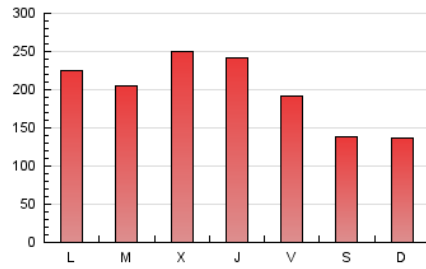

1. Cifras totales y promedios (Nacional)

MES - AÑO	NAVEGADORES UNICOS	VISITAS	PAGINAS
Diciembre - 2021	147.811	379.364	624.195
PROMEDIO DIARIO	9.951	12.238	20.135
PROMEDIO LUNES-VIERNES	10.918	13.492	22.336
PROMEDIO SABADO-DOMINGO	7.171	8.630	13.809
PAGINAS / VISITAS	1,65		
DURACION MEDIA VISITAS	0:01:24		
DURACION MEDIA PAGINAS	0:02:10		

2. Secciones (Nacional)

	PAGINAS	%
HOME	113.131	18.12 %
RESTO	511.064	81.88 %

3. Por día del mes (Nacional)

Día	N. únicos	Visitas	Páginas	Día	N. únicos	Visitas	Páginas	Día	N. únicos	Visitas	Páginas
1	9.091	11.509	19.698	11	10.516	12.426	20.225	21	9.356	11.691	18.544
2	12.235	15.600	26.979	12	10.341	12.370	19.468	22	10.981	14.773	24.070
3	9.874	12.203	21.405	13	11.343	14.166	23.128	23	8.327	10.405	17.250
4	5.594	6.675	11.126	14	11.723	14.222	23.271	24	5.014	6.127	10.046
5	4.742	5.825	9.105	15	8.794	11.197	18.837	25	4.665	5.703	8.971
6	15.085	17.534	28.107	16	7.499	9.612	16.400	26	5.859	7.156	11.562
7	11.767	13.675	21.595	17	8.231	10.318	16.773	27	9.774	11.962	19.875
8	16.476	20.019	32.762	18	7.669	9.381	15.161	28	9.525	11.480	18.689
9	18.424	22.723	37.947	19	7.985	9.506	14.855	29	14.635	18.231	29.797
10	13.385	16.326	27.953	20	8.724	11.185	18.628	30	10.788	13.268	22.402
								31	10.056	12.096	19.566

4. Gráficas (Nacional)

4.1 Por día de la semana (promedio)

N. únicos / Visitas (x 100)

Páginas (x 100)

4.2 Por franja horaria (promedio)

Visitas_ (x 1000)

Páginas (x 1000)

4.3 Por meses