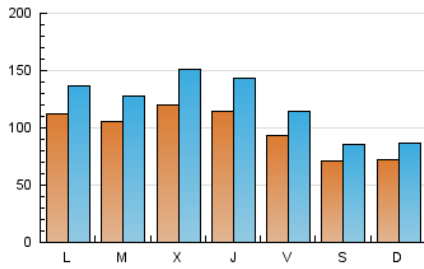

1. Cifras totales y promedios (Nacional)

MES - AÑO	NAVEGADORES UNICOS	VISITAS	PAGINAS
Diciembre - 2021	147.811	379.364	624.195
PROMEDIO DIARIO	9.951	12.238	20.135
PROMEDIO LUNES-VIERNES	10.918	13.492	22.336
PROMEDIO SABADO-DOMINGO	7.171	8.630	13.809
PAGINAS / VISITAS	1,65		
DURACION MEDIA VISITAS	0:01:24		
DURACION MEDIA PAGINAS	0:02:10		

2. Secciones (Nacional)

	PAGINAS	%
HOME	113.131	18.12 %
RESTO	511.064	81.88 %

3. Por día del mes (Nacional)

Día	N. únicos	Visitas	Páginas	Día	N. únicos	Visitas	Páginas	Día	N. únicos	Visitas	Páginas
1	9.091	11.509	19.698	11	10.516	12.426	20.225	21	9.356	11.691	18.544
2	12.235	15.600	26.979	12	10.341	12.370	19.468	22	10.981	14.773	24.070
3	9.874	12.203	21.405	13	11.343	14.166	23.128	23	8.327	10.405	17.250
4	5.594	6.675	11.126	14	11.723	14.222	23.271	24	5.014	6.127	10.046
5	4.742	5.825	9.105	15	8.794	11.197	18.837	25	4.665	5.703	8.971
6	15.085	17.534	28.107	16	7.499	9.612	16.400	26	5.859	7.156	11.562
7	11.767	13.675	21.595	17	8.231	10.318	16.773	27	9.774	11.962	19.875
8	16.476	20.019	32.762	18	7.669	9.381	15.161	28	9.525	11.480	18.689
9	18.424	22.723	37.947	19	7.985	9.506	14.855	29	14.635	18.231	29.797
10	13.385	16.326	27.953	20	8.724	11.185	18.628	30	10.788	13.268	22.402
								31	10.056	12.096	19.566

4. Gráficas (Nacional)

4.1 Por día de la semana (promedio)

N. únicos / Visitas (x 100)

Páginas (x 100)

4.2 Por franja horaria (promedio)

Visitas_ (x 1000)

Páginas (x 1000)

4.3 Por meses