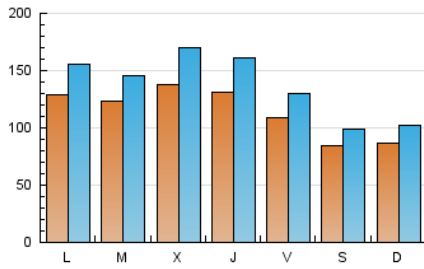

1. Cifras totales y promedios (Nacional e Internacional)

MES - AÑO	NAVEGADORES UNICOS	VISITAS	PAGINAS
Diciembre - 2021	192.769	431.724	687.616
PROMEDIO DIARIO	11.555	13.927	22.181
PROMEDIO LUNES-VIERNES	12.613	15.275	24.492
PROMEDIO SABADO-DOMINGO	8.512	10.051	15.538
PAGINAS / VISITAS	1,59		
DURACION MEDIA VISITAS	0:01:19		
DURACION MEDIA PAGINAS	0:02:13		

2. Secciones (Nacional e Internacional)

	PAGINAS	%
HOME	114.904	16.71 %
RESTO	572.712	83.29 %

3. Por día del mes (Nacional e Internacional)

Día	N. únicos	Visitas	Páginas	Día	N. únicos	Visitas	Páginas	Día	N. únicos	Visitas	Páginas
1	11.045	13.551	22.079	11	11.971	13.961	22.149	21	11.004	13.456	20.658
2	14.149	17.653	29.418	12	11.898	13.943	21.398	22	12.675	16.612	26.261
3	11.724	14.186	23.752	13	13.146	16.031	25.487	23	9.859	12.000	19.208
4	6.976	8.193	12.826	14	13.465	16.080	25.601	24	6.253	7.395	11.581
5	6.091	7.238	10.738	15	10.480	12.907	20.980	25	5.598	6.676	10.252
6	16.684	19.252	30.187	16	9.068	11.254	18.475	26	7.170	8.586	13.266
7	13.509	15.527	23.784	17	9.832	11.937	18.798	27	11.572	13.863	22.129
8	18.342	21.953	35.073	18	9.026	10.867	17.109	28	11.285	13.246	20.777
9	20.296	24.785	40.426	19	9.368	10.945	16.566	29	16.381	20.139	32.113
10	15.168	18.196	30.186	20	10.331	12.913	20.630	30	12.407	14.906	24.423
								31	11.425	13.473	21.286

4. Gráficas (Nacional e Internacional)

4.1 Por día de la semana (promedio)

N. únicos / Visitas (x 100)

Páginas (x 100)

4.2 Por franja horaria (promedio)

Visitas_ (x 1000)

Páginas (x 1000)

4.3 Por meses