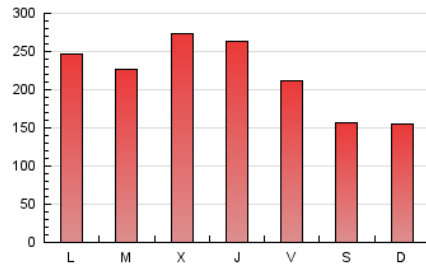

1. Cifras totales y promedios (Nacional e Internacional)

MES - AÑO	NAVEGADORES UNICOS	VISITAS	PAGINAS
Diciembre - 2021	192.769	431.724	687.616
PROMEDIO DIARIO	11.555	13.927	22.181
PROMEDIO LUNES-VIERNES	12.613	15.275	24.492
PROMEDIO SABADO-DOMINGO	8.512	10.051	15.538
PAGINAS / VISITAS	1,59		
DURACION MEDIA VISITAS	0:01:19		
DURACION MEDIA PAGINAS	0:02:13		

2. Secciones (Nacional e Internacional)

	PAGINAS	%
HOME	114.904	16.71 %
RESTO	572.712	83.29 %

3. Por día del mes (Nacional e Internacional)

Día	N. únicos	Visitas	Páginas	Día	N. únicos	Visitas	Páginas	Día	N. únicos	Visitas	Páginas
1	11.045	13.551	22.079	11	11.971	13.961	22.149	21	11.004	13.456	20.658
2	14.149	17.653	29.418	12	11.898	13.943	21.398	22	12.675	16.612	26.261
3	11.724	14.186	23.752	13	13.146	16.031	25.487	23	9.859	12.000	19.208
4	6.976	8.193	12.826	14	13.465	16.080	25.601	24	6.253	7.395	11.581
5	6.091	7.238	10.738	15	10.480	12.907	20.980	25	5.598	6.676	10.252
6	16.684	19.252	30.187	16	9.068	11.254	18.475	26	7.170	8.586	13.266
7	13.509	15.527	23.784	17	9.832	11.937	18.798	27	11.572	13.863	22.129
8	18.342	21.953	35.073	18	9.026	10.867	17.109	28	11.285	13.246	20.777
9	20.296	24.785	40.426	19	9.368	10.945	16.566	29	16.381	20.139	32.113
10	15.168	18.196	30.186	20	10.331	12.913	20.630	30	12.407	14.906	24.423
								31	11.425	13.473	21.286

4. Gráficas (Nacional e Internacional)

4.1 Por día de la semana (promedio)

N. únicos / Visitas (x 100)

Páginas (x 100)

4.2 Por franja horaria (promedio)

Visitas_ (x 1000)

Páginas (x 1000)

4.3 Por meses