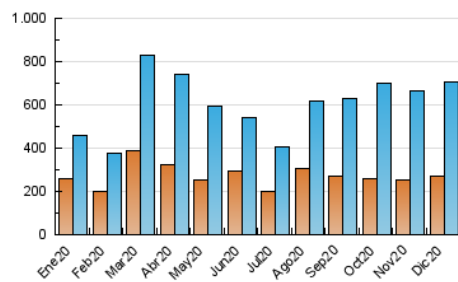

### 3. Por día del mes (Nacional e Internacional)

Día	N. únicos	Visitas	Páginas	Día	N. únicos	Visitas	Páginas	Día	N. únicos	Visitas	Páginas
1	23.482	28.407	42.449	11	15.724	19.444	31.345	21	23.973	27.743	40.748
2	17.770	22.647	34.484	12	15.476	18.529	29.672	22	25.262	31.167	48.767
3	12.764	16.017	24.856	13	16.274	19.792	30.613	23	11.626	14.411	22.794
4	19.736	24.416	37.573	14	21.232	26.675	42.459	24	11.988	14.883	22.587
5	27.455	33.983	54.263	15	14.055	17.564	27.163	25	18.291	21.518	31.971
6	23.022	28.485	46.789	16	13.865	17.520	27.493	26	14.893	18.074	28.233
7	21.416	25.479	41.366	17	14.766	18.921	30.304	27	12.441	15.059	23.849
8	22.730	27.925	44.126	18	20.961	25.564	40.300	28	22.534	27.205	39.946
9	16.970	20.884	33.397	19	18.229	21.513	32.145	29	19.451	23.632	36.449
10	22.167	27.262	42.349	20	17.738	21.312	32.594	30	18.731	23.932	38.601
								31	20.268	24.587	39.768

4. Gráficas (Nacional e Internacional)

4.1 Por día de la semana (promedio)

N. únicos / Visitas (x 100)

Páginas (x 100)

4.2 Por franja horaria (promedio)

Visitas (x 1000)

Páginas (x 1000)

4.3 Por meses

N. únicos / Visitas (x 1000)

Páginas (x 1000)