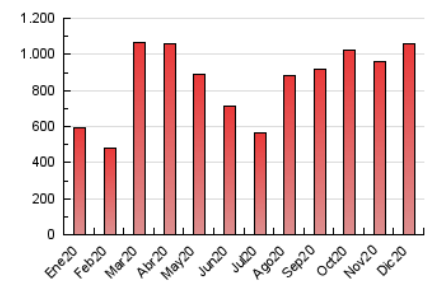

#### 3. Por día del mes (Nacional)

Día	N. únicos	Visitas	Páginas	Día	N. únicos	Visitas	Páginas	Día	N. únicos	Visitas	Páginas
1	22.277	27.091	40.922	11	14.800	18.446	30.147	21	22.742	26.429	39.177
2	16.717	21.427	33.069	12	14.642	17.626	28.618	22	24.194	29.980	47.364
3	11.621	14.806	23.465	13	15.415	18.910	29.530	23	10.880	13.617	21.865
4	18.787	23.351	36.266	14	20.082	25.566	41.120	24	10.948	13.776	21.340
5	26.357	32.842	52.907	15	13.093	16.519	25.908	25	17.097	20.273	30.493
6	22.085	27.461	45.465	16	12.866	16.511	26.291	26	14.022	17.162	27.111
7	20.403	24.313	39.805	17	13.952	17.998	29.201	27	11.718	14.248	22.905
8	21.631	26.766	42.707	18	20.023	24.519	39.026	28	21.498	26.136	38.702
9	15.891	19.805	32.046	19	17.324	20.562	31.040	29	18.493	22.674	35.299
10	21.128	26.146	40.928	20	16.709	20.209	31.292	30	17.896	23.020	37.474
								31	19.322	23.608	38.587

4. Gráficas (Nacional)

4.1 Por día de la semana (promedio)

N. únicos / Visitas (x 100)

Páginas (x 100)

4.2 Por franja horaria (promedio)

Visitas (x 1000)

Páginas (x 1000)

4.3 Por meses

N. únicos / Visitas (x 1000)

Páginas (x 1000)