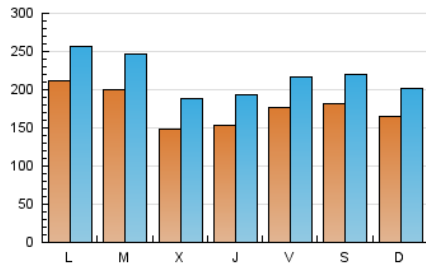

4. Gráficas (Nacional)

4.1 Por día de la semana (promedio)

N. únicos / Visitas (x 100)