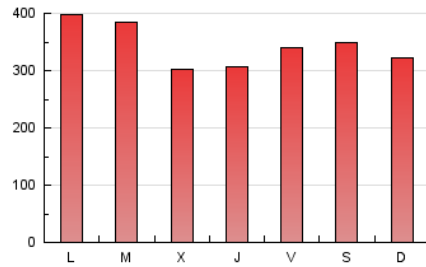

#### 2. Secciones (Nacional)

	PAGINAS	%
<b>HOME</b>	0	0 %
<b>RESTO</b>	1.060.070	100.00 %

#### 3. Por día del mes (Nacional)

Día	N. únicos	Visitas	Páginas	Día	N. únicos	Visitas	Páginas	Día	N. únicos	Visitas	Páginas
1	22.277	27.091	40.922	11	14.800	18.446	30.147	21	22.742	26.429	39.177
2	16.717	21.427	33.069	12	14.642	17.626	28.618	22	24.194	29.980	47.364
3	11.621	14.806	23.465	13	15.415	18.910	29.530	23	10.880	13.617	21.865
4	18.787	23.351	36.266	14	20.082	25.566	41.120	24	10.948	13.776	21.340
5	26.357	32.842	52.907	15	13.093	16.519	25.908	25	17.097	20.273	30.493
6	22.085	27.461	45.465	16	12.866	16.511	26.291	26	14.022	17.162	27.111
7	20.403	24.313	39.805	17	13.952	17.998	29.201	27	11.718	14.248	22.905
8	21.631	26.766	42.707	18	20.023	24.519	39.026	28	21.498	26.136	38.702
9	15.891	19.805	32.046	19	17.324	20.562	31.040	29	18.493	22.674	35.299
10	21.128	26.146	40.928	20	16.709	20.209	31.292	30	17.896	23.020	37.474
								31	19.322	23.608	38.587

4. Gráficas (Nacional)

4.1 Por día de la semana (promedio)

N. únicos / Visitas (x 100)

Páginas (x 100)

4.2 Por franja horaria (promedio)

Visitas (x 1000)

Páginas (x 1000)

4.3 Por meses