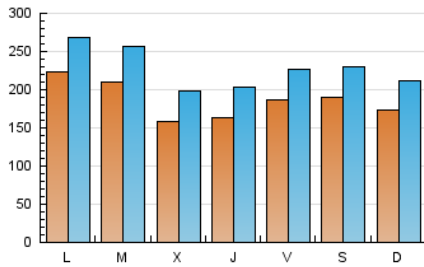

4. Gráficas (Nacional e Internacional)

4.1 Por día de la semana (promedio)

N. únicos / Visitas (x 100)