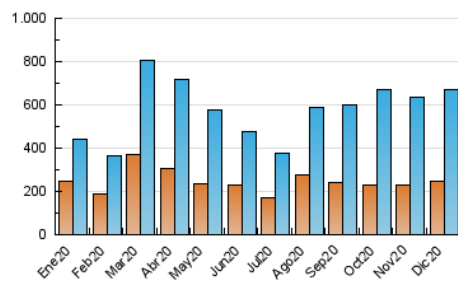

#### 3. Por día del mes (Nacional)

Día	N. únicos	Visitas	Páginas	Día	N. únicos	Visitas	Páginas	Día	N. únicos	Visitas	Páginas
1	22.277	27.091	40.922	11	14.800	18.446	30.147	21	22.742	26.429	39.177
2	16.717	21.427	33.069	12	14.642	17.626	28.618	22	24.194	29.980	47.364
3	11.621	14.806	23.465	13	15.415	18.910	29.530	23	10.880	13.617	21.865
4	18.787	23.351	36.266	14	20.082	25.566	41.120	24	10.948	13.776	21.340
5	26.357	32.842	52.907	15	13.093	16.519	25.908	25	17.097	20.273	30.493
6	22.085	27.461	45.465	16	12.866	16.511	26.291	26	14.022	17.162	27.111
7	20.403	24.313	39.805	17	13.952	17.998	29.201	27	11.718	14.248	22.905
8	21.631	26.766	42.707	18	20.023	24.519	39.026	28	21.498	26.136	38.702
9	15.891	19.805	32.046	19	17.324	20.562	31.040	29	18.493	22.674	35.299
10	21.128	26.146	40.928	20	16.709	20.209	31.292	30	17.896	23.020	37.474
								31	19.322	23.608	38.587

4. Gráficas (Nacional)

4.1 Por día de la semana (promedio)

N. únicos / Visitas (x 100)

Páginas (x 100)

4.2 Por franja horaria (promedio)

Visitas (x 1000)

Páginas (x 1000)

4.3 Por meses

N. únicos / Visitas (x 1000)

Páginas (x 1000)