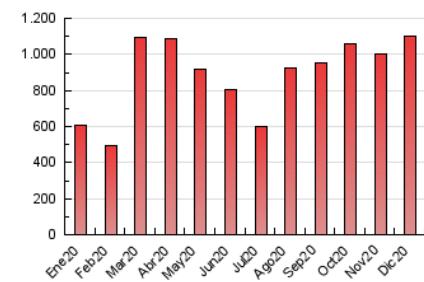

### 3. Por día del mes (Nacional e Internacional)

Día	N. únicos	Visitas	Páginas	Día	N. únicos	Visitas	Páginas	Día	N. únicos	Visitas	Páginas
1	23.482	28.407	42.449	11	15.724	19.444	31.345	21	23.973	27.743	40.748
2	17.770	22.647	34.484	12	15.476	18.529	29.672	22	25.262	31.167	48.767
3	12.764	16.017	24.856	13	16.274	19.792	30.613	23	11.626	14.411	22.794
4	19.736	24.416	37.573	14	21.232	26.675	42.459	24	11.988	14.883	22.587
5	27.455	33.983	54.263	15	14.055	17.564	27.163	25	18.291	21.518	31.971
6	23.022	28.485	46.789	16	13.865	17.520	27.493	26	14.893	18.074	28.233
7	21.416	25.479	41.366	17	14.766	18.921	30.304	27	12.441	15.059	23.849
8	22.730	27.925	44.126	18	20.961	25.564	40.300	28	22.534	27.205	39.946
9	16.970	20.884	33.397	19	18.229	21.513	32.145	29	19.451	23.632	36.449
10	22.167	27.262	42.349	20	17.738	21.312	32.594	30	18.731	23.932	38.601
								31	20.268	24.587	39.768

4. Gráficas (Nacional e Internacional)

4.1 Por día de la semana (promedio)

N. únicos / Visitas (x 100)

Páginas (x 100)

4.2 Por franja horaria (promedio)

Visitas (x 1000)

Páginas (x 1000)

4.3 Por meses

N. únicos / Visitas (x 1000)

Páginas (x 1000)