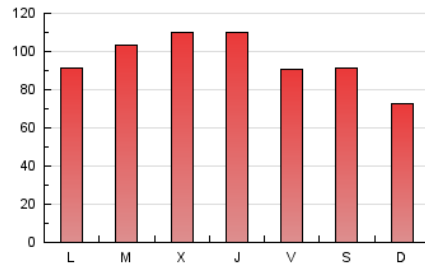

1. Cifras totales y promedios (Nacional)

MES - AÑO	NAVEGADORES UNICOS	VISITAS	PAGINAS
Diciembre - 2018	89.911	205.345	293.474
PROMEDIO DIARIO	5.880	6.624	9.467
PROMEDIO LUNES-VIERNES	6.283	7.080	10.062
PROMEDIO SABADO-DOMINGO	5.033	5.667	8.218
PAGINAS / VISITAS	1,43		
DURACION MEDIA VISITAS	0:01:00		
DURACION MEDIA PAGINAS	0:02:20		

2. Secciones (Nacional)

	PAGINAS	%
HOME	27.154	9.25 %
RESTO	266.320	90.75 %

3. Por día del mes (Nacional)

Día	N. únicos	Visitas	Páginas	Día	N. únicos	Visitas	Páginas	Día	N. únicos	Visitas	Páginas
1	4.423	5.009	7.630	11	10.746	12.066	16.363	21	4.875	5.441	7.811
2	3.007	3.383	5.117	12	7.110	8.102	11.576	22	8.831	10.179	14.193
3	1.756	2.064	3.205	13	4.633	5.224	7.611	23	3.754	4.112	5.930
4	4.655	5.131	7.397	14	7.858	8.873	12.110	24	3.712	4.108	5.860
5	6.409	7.137	10.194	15	6.813	7.621	10.807	25	3.316	3.632	5.465
6	5.236	5.795	8.260	16	9.685	11.068	16.291	26	5.370	5.969	8.324
7	2.060	2.334	3.470	17	10.118	11.362	16.178	27	11.984	13.767	18.969
8	1.263	1.487	2.291	18	7.418	8.346	12.221	28	7.986	8.878	12.797
9	1.209	1.440	2.284	19	8.372	9.650	13.823	29	7.008	7.666	10.825
10	5.842	6.651	9.489	20	5.709	6.407	9.107	30	4.339	4.702	6.812
								31	6.786	7.741	11.064

4. Gráficas (Nacional)

4.1 Por día de la semana (promedio)

N. únicos / Visitas (x 100)

Páginas (x 100)

4.2 Por franja horaria (promedio)

Visitas (x 1000)

Páginas (x 1000)

4.3 Por meses