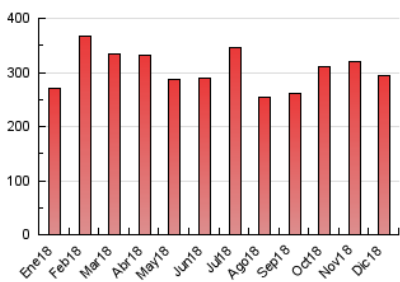

Páginas (x 1000)