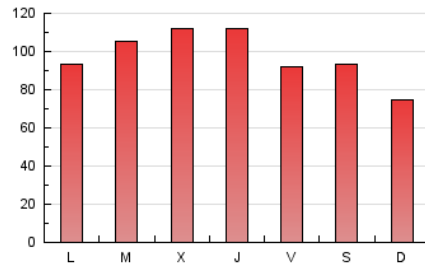

1. Cifras totales y promedios (Nacional e Internacional)

MES - AÑO	NAVEGADORES UNICOS	VISITAS	PAGINAS
Diciembre - 2018	93.194	209.900	299.199
PROMEDIO DIARIO	6.020	6.771	9.652
PROMEDIO LUNES-VIERNES	6.431	7.234	10.254
PROMEDIO SABADO-DOMINGO	5.157	5.799	8.386
PAGINAS / VISITAS	1,43		
DURACION MEDIA VISITAS	0:01:00		
DURACION MEDIA PAGINAS	0:02:20		

2. Secciones (Nacional e Internacional)

	PAGINAS	%
HOME	27.787	9.29 %
RESTO	271.412	90.71 %

3. Por día del mes (Nacional e Internacional)

Día	N. únicos	Visitas	Páginas	Día	N. únicos	Visitas	Páginas	Día	N. únicos	Visitas	Páginas
1	4.591	5.188	7.863	11	10.916	12.235	16.577	21	5.004	5.574	7.983
2	3.113	3.496	5.271	12	7.254	8.256	11.800	22	8.997	10.349	14.416
3	1.846	2.161	3.314	13	4.797	5.399	7.814	23	3.844	4.204	6.051
4	4.797	5.281	7.581	14	8.030	9.040	12.331	24	3.800	4.201	5.981
5	6.553	7.282	10.381	15	6.929	7.740	10.945	25	3.410	3.738	5.627
6	5.364	5.930	8.426	16	9.918	11.338	16.615	26	5.501	6.109	8.502
7	2.119	2.397	3.550	17	10.393	11.657	16.510	27	12.231	14.011	19.282
8	1.317	1.547	2.362	18	7.638	8.556	12.480	28	8.137	9.047	13.008
9	1.251	1.485	2.341	19	8.568	9.842	14.046	29	7.159	7.827	11.022
10	5.945	6.767	9.623	20	5.866	6.568	9.310	30	4.455	4.820	6.973
								31	6.881	7.855	11.214

4. Gráficas (Nacional e Internacional)

4.1 Por día de la semana (promedio)

N. únicos / Visitas (x 100)

Páginas (x 100)

4.2 Por franja horaria (promedio)

Visitas (x 1000)

Páginas (x 1000)

4.3 Por meses