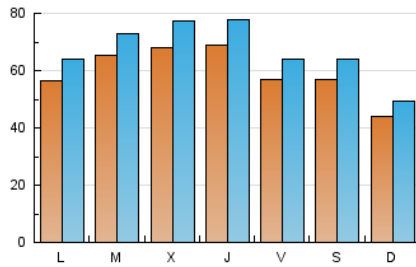

1. Cifras totales y promedios (Nacional)

MES - AÑO	NAVEGADORES UNICOS	VISITAS	PAGINAS
Diciembre - 2018	89.911	205.345	293.474
PROMEDIO DIARIO	5.880	6.624	9.467
PROMEDIO LUNES-VIERNES	6.283	7.080	10.062
PROMEDIO SABADO-DOMINGO	5.033	5.667	8.218
PAGINAS / VISITAS	1,43		
DURACION MEDIA VISITAS	0:01:00		
DURACION MEDIA PAGINAS	0:02:20		

2. Secciones (Nacional)

	PAGINAS	%
HOME	27.154	9.25 %
RESTO	266.320	90.75 %

3. Por día del mes (Nacional)

Día	N. únicos	Visitas	Páginas	Día	N. únicos	Visitas	Páginas	Día	N. únicos	Visitas	Páginas
1	4.423	5.009	7.630	11	10.746	12.066	16.363	21	4.875	5.441	7.811
2	3.007	3.383	5.117	12	7.110	8.102	11.576	22	8.831	10.179	14.193
3	1.756	2.064	3.205	13	4.633	5.224	7.611	23	3.754	4.112	5.930
4	4.655	5.131	7.397	14	7.858	8.873	12.110	24	3.712	4.108	5.860
5	6.409	7.137	10.194	15	6.813	7.621	10.807	25	3.316	3.632	5.465
6	5.236	5.795	8.260	16	9.685	11.068	16.291	26	5.370	5.969	8.324
7	2.060	2.334	3.470	17	10.118	11.362	16.178	27	11.984	13.767	18.969
8	1.263	1.487	2.291	18	7.418	8.346	12.221	28	7.986	8.878	12.797
9	1.209	1.440	2.284	19	8.372	9.650	13.823	29	7.008	7.666	10.825
10	5.842	6.651	9.489	20	5.709	6.407	9.107	30	4.339	4.702	6.812
								31	6.786	7.741	11.064

4. Gráficas (Nacional)

4.1 Por día de la semana (promedio)

N. únicos / Visitas (x 100)

Páginas (x 100)

4.2 Por franja horaria (promedio)

Visitas (x 1000)

Páginas (x 1000)

4.3 Por meses