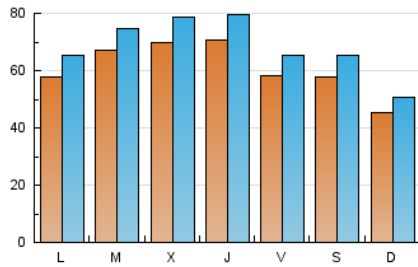

1. Cifras totales y promedios (Nacional e Internacional)

MES - AÑO	NAVEGADORES UNICOS	VISITAS	PAGINAS
Diciembre - 2018	93.194	209.900	299.199
PROMEDIO DIARIO	6.020	6.771	9.652
PROMEDIO LUNES-VIERNES	6.431	7.234	10.254
PROMEDIO SABADO-DOMINGO	5.157	5.799	8.386
PAGINAS / VISITAS	1,43		
DURACION MEDIA VISITAS	0:01:00		
DURACION MEDIA PAGINAS	0:02:20		

2. Secciones (Nacional e Internacional)

	PAGINAS	%
HOME	27.787	9.29 %
RESTO	271.412	90.71 %

3. Por día del mes (Nacional e Internacional)

Día	N. únicos	Visitas	Páginas	Día	N. únicos	Visitas	Páginas	Día	N. únicos	Visitas	Páginas
1	4.591	5.188	7.863	11	10.916	12.235	16.577	21	5.004	5.574	7.983
2	3.113	3.496	5.271	12	7.254	8.256	11.800	22	8.997	10.349	14.416
3	1.846	2.161	3.314	13	4.797	5.399	7.814	23	3.844	4.204	6.051
4	4.797	5.281	7.581	14	8.030	9.040	12.331	24	3.800	4.201	5.981
5	6.553	7.282	10.381	15	6.929	7.740	10.945	25	3.410	3.738	5.627
6	5.364	5.930	8.426	16	9.918	11.338	16.615	26	5.501	6.109	8.502
7	2.119	2.397	3.550	17	10.393	11.657	16.510	27	12.231	14.011	19.282
8	1.317	1.547	2.362	18	7.638	8.556	12.480	28	8.137	9.047	13.008
9	1.251	1.485	2.341	19	8.568	9.842	14.046	29	7.159	7.827	11.022
10	5.945	6.767	9.623	20	5.866	6.568	9.310	30	4.455	4.820	6.973
								31	6.881	7.855	11.214

4. Gráficas (Nacional e Internacional)

4.1 Por día de la semana (promedio)

N. únicos / Visitas (x 100)

Páginas (x 100)

4.2 Por franja horaria (promedio)

Visitas (x 1000)

Páginas (x 1000)

4.3 Por meses