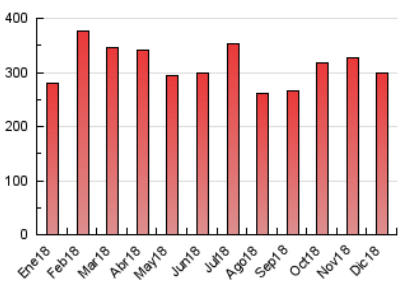

Páginas (x 1000)