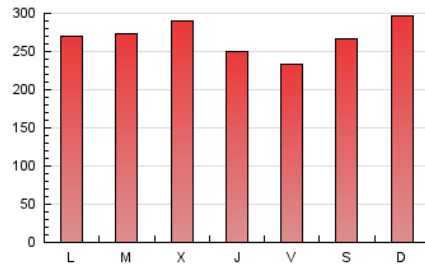

1. Cifras totales y promedios (Nacional e Internacional)

MES - AÑO	NAVEGADORES UNICOS	VISITAS	PAGINAS
Noviembre - 2023	233.433	519.700	805.755
PROMEDIO DIARIO	14.818	17.323	26.859
PROMEDIO LUNES-VIERNES	14.661	17.128	26.387
PROMEDIO SABADO-DOMINGO	15.251	17.859	28.155
PAGINAS / VISITAS	1,55		
DURACION MEDIA VISITAS	0:02:28		
TIEMPO INTERACCIÓN MEDIO	0:02:15		

2. Secciones (Nacional e Internacional)

	PAGINAS	%
HOME	121.094	15.03 %
RESTO	684.661	84.97 %

3. Por día del mes (Nacional e Internacional)

Día	N. únicos	Visitas	Páginas	Día	N. únicos	Visitas	Páginas	Día	N. únicos	Visitas	Páginas
1	14.638	16.919	26.676	11	22.292	25.388	37.677	21	17.413	19.972	30.008
2	17.445	20.491	31.928	12	18.429	21.550	32.073	22	23.220	25.891	37.622
3	18.100	21.452	33.148	13	20.525	23.813	36.349	23	9.061	10.743	18.792
4	16.562	19.528	31.680	14	15.581	18.268	26.973	24	8.534	10.400	16.019
5	14.343	16.976	28.877	15	12.445	14.744	21.593	25	10.324	12.176	19.361
6	12.803	15.396	23.872	16	12.163	14.501	22.004	26	18.550	22.210	35.731
7	16.311	19.863	29.447	17	11.874	13.550	21.489	27	13.306	15.947	25.332
8	16.939	18.868	29.528	18	9.795	11.433	18.092	28	11.834	14.360	22.688
9	11.734	13.823	20.583	19	11.716	13.614	21.749	29	15.600	18.421	29.527
10	12.739	14.403	22.402	20	12.596	14.685	22.628	30	17.676	20.315	31.907

4. Gráficas (Nacional e Internacional)

4.1 Por día de la semana (promedio)

N. únicos / Visitas (x 100)

Páginas (x 100)

4.2 Por franja horaria (promedio)

Visitas_ (x 1000)

Páginas (x 1000)

4.3 Por meses