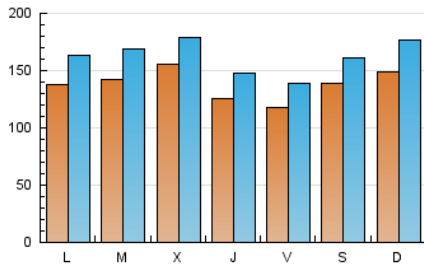

1. Cifras totales y promedios (Nacional)

MES - AÑO	NAVEGADORES UNICOS	VISITAS	PAGINAS
Noviembre - 2023	208.844	487.234	766.039
PROMEDIO DIARIO	13.823	16.241	25.535
PROMEDIO LUNES-VIERNES	13.628	16.015	24.990
PROMEDIO SABADO-DOMINGO	14.359	16.862	27.033
PAGINAS / VISITAS	1,57		
DURACION MEDIA VISITAS	0:02:29		
TIEMPO INTERACCIÓN MEDIO	0:02:25		

2. Secciones (Nacional)

	PAGINAS	%
HOME	119.500	15.60 %
RESTO	646.539	84.40 %

3. Por día del mes (Nacional)

Día	N. únicos	Visitas	Páginas	Día	N. únicos	Visitas	Páginas	Día	N. únicos	Visitas	Páginas
1	13.613	16.094	25.465	11	21.221	24.192	36.375	21	16.405	18.786	28.722
2	16.354	19.325	30.607	12	17.437	20.594	30.916	22	22.286	24.759	36.348
3	17.006	20.229	31.697	13	19.465	22.575	34.918	23	8.053	9.734	15.182
4	15.622	18.427	30.434	14	14.456	17.078	25.575	24	7.649	9.394	14.949
5	13.451	15.872	27.664	15	11.427	13.510	20.346	25	9.511	11.235	18.391
6	11.713	14.002	22.410	16	11.249	13.345	20.750	26	17.739	21.428	34.628
7	15.199	18.583	28.138	17	10.788	12.643	20.288	27	12.219	14.931	23.986
8	15.915	17.959	28.175	18	9.006	10.554	17.121	28	10.827	13.224	21.451
9	10.524	12.533	19.233	19	10.885	12.595	20.732	29	14.548	17.293	28.248
10	11.769	13.412	21.102	20	11.616	13.720	21.528	30	16.727	19.208	30.660

4. Gráficas (Nacional)

4.1 Por día de la semana (promedio)

N. únicos / Visitas (x 100)

Páginas (x 100)

4.2 Por franja horaria (promedio)

Visitas_ (x 1000)

Páginas (x 1000)

4.3 Por meses