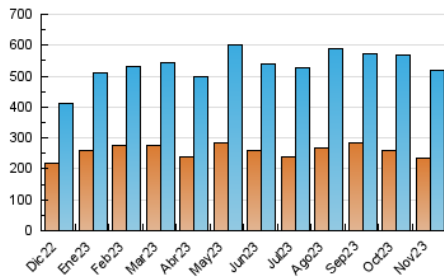

4.2 Por franja horaria (promedio)

Visitas_ (x 1000)

Páginas (x 1000)

4.3 Por meses

N. únicos / Visitas (x 1000)