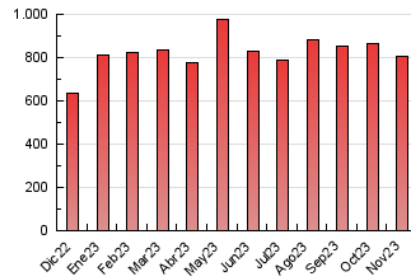

Páginas (x 1000)