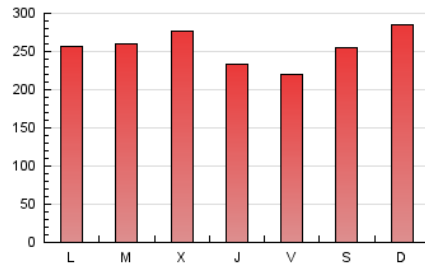

1. Cifras totales y promedios (Nacional)

MES - AÑO	NAVEGADORES UNICOS	VISITAS	PAGINAS
Noviembre - 2023	208.844	487.234	766.039
PROMEDIO DIARIO	13.823	16.241	25.535
PROMEDIO LUNES-VIERNES	13.628	16.015	24.990
PROMEDIO SABADO-DOMINGO	14.359	16.862	27.033
PAGINAS / VISITAS	1,57		
DURACION MEDIA VISITAS	0:02:29		
TIEMPO INTERACCIÓN MEDIO	0:02:25		

2. Secciones (Nacional)

	PAGINAS	%
HOME	119.500	15.60 %
RESTO	646.539	84.40 %

3. Por día del mes (Nacional)

Día	N. únicos	Visitas	Páginas	Día	N. únicos	Visitas	Páginas	Día	N. únicos	Visitas	Páginas
1	13.613	16.094	25.465	11	21.221	24.192	36.375	21	16.405	18.786	28.722
2	16.354	19.325	30.607	12	17.437	20.594	30.916	22	22.286	24.759	36.348
3	17.006	20.229	31.697	13	19.465	22.575	34.918	23	8.053	9.734	15.182
4	15.622	18.427	30.434	14	14.456	17.078	25.575	24	7.649	9.394	14.949
5	13.451	15.872	27.664	15	11.427	13.510	20.346	25	9.511	11.235	18.391
6	11.713	14.002	22.410	16	11.249	13.345	20.750	26	17.739	21.428	34.628
7	15.199	18.583	28.138	17	10.788	12.643	20.288	27	12.219	14.931	23.986
8	15.915	17.959	28.175	18	9.006	10.554	17.121	28	10.827	13.224	21.451
9	10.524	12.533	19.233	19	10.885	12.595	20.732	29	14.548	17.293	28.248
10	11.769	13.412	21.102	20	11.616	13.720	21.528	30	16.727	19.208	30.660

4. Gráficas (Nacional)

4.1 Por día de la semana (promedio)

N. únicos / Visitas (x 100)

Páginas (x 100)

4.2 Por franja horaria (promedio)

Visitas_ (x 1000)

Páginas (x 1000)

4.3 Por meses