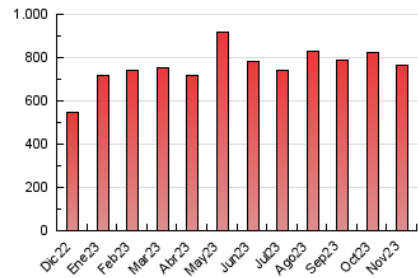

2. Secciones (Nacional)

	PAGINAS	%
HOME	119.500	15.60 %
RESTO	646.539	84.40 %

3. Por día del mes (Nacional)

Día	N. únicos	Visitas	Páginas	Día	N. únicos	Visitas	Páginas	Día	N. únicos	Visitas	Páginas
1	13.613	16.094	25.465	11	21.221	24.192	36.375	21	16.405	18.786	28.722
2	16.354	19.325	30.607	12	17.437	20.594	30.916	22	22.286	24.759	36.348
3	17.006	20.229	31.697	13	19.465	22.575	34.918	23	8.053	9.734	15.182
4	15.622	18.427	30.434	14	14.456	17.078	25.575	24	7.649	9.394	14.949
5	13.451	15.872	27.664	15	11.427	13.510	20.346	25	9.511	11.235	18.391
6	11.713	14.002	22.410	16	11.249	13.345	20.750	26	17.739	21.428	34.628
7	15.199	18.583	28.138	17	10.788	12.643	20.288	27	12.219	14.931	23.986
8	15.915	17.959	28.175	18	9.006	10.554	17.121	28	10.827	13.224	21.451
9	10.524	12.533	19.233	19	10.885	12.595	20.732	29	14.548	17.293	28.248
10	11.769	13.412	21.102	20	11.616	13.720	21.528	30	16.727	19.208	30.660

4. Gráficas (Nacional)

4.1 Por día de la semana (promedio)

N. únicos / Visitas (x 100)

Páginas (x 100)

4.2 Por franja horaria (promedio)

Visitas_ (x 1000)

Páginas (x 1000)

4.3 Por meses

N. únicos / Visitas (x 1000)

Páginas (x 1000)

5. Observaciones

Este Medio Electrónico de Comunicación ha sido medido por la herramienta Google Analytics de Google (GA4)

6. Definiciones básicas (Para más información ver Normas Técnicas para el Control de los Medios Electrónicos de Comunicación)

Visita:

Una secuencia ininterrumpida de páginas servidas a un usuario válido. Si dicho usuario no realiza peticiones de páginas en un periodo de tiempo (30 min) la siguiente petición constituirá el inicio de una nueva visita.