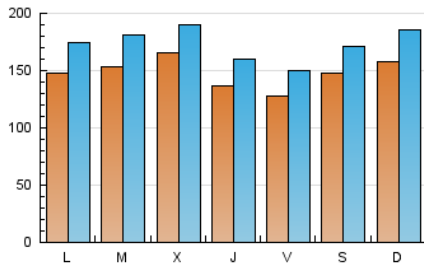

1. Cifras totales y promedios (Nacional e Internacional)

MES - AÑO	NAVEGADORES UNICOS	VISITAS	PAGINAS
Noviembre - 2023	233.433	519.700	805.755
PROMEDIO DIARIO	14.818	17.323	26.859
PROMEDIO LUNES-VIERNES	14.661	17.128	26.387
PROMEDIO SABADO-DOMINGO	15.251	17.859	28.155
PAGINAS / VISITAS	1,55		
DURACION MEDIA VISITAS	0:02:28		
TIEMPO INTERACCIÓN MEDIO	0:02:15		

2. Secciones (Nacional e Internacional)

	PAGINAS	%
HOME	121.094	15.03 %
RESTO	684.661	84.97 %

3. Por día del mes (Nacional e Internacional)

Día	N. únicos	Visitas	Páginas	Día	N. únicos	Visitas	Páginas	Día	N. únicos	Visitas	Páginas
1	14.638	16.919	26.676	11	22.292	25.388	37.677	21	17.413	19.972	30.008
2	17.445	20.491	31.928	12	18.429	21.550	32.073	22	23.220	25.891	37.622
3	18.100	21.452	33.148	13	20.525	23.813	36.349	23	9.061	10.743	18.792
4	16.562	19.528	31.680	14	15.581	18.268	26.973	24	8.534	10.400	16.019
5	14.343	16.976	28.877	15	12.445	14.744	21.593	25	10.324	12.176	19.361
6	12.803	15.396	23.872	16	12.163	14.501	22.004	26	18.550	22.210	35.731
7	16.311	19.863	29.447	17	11.874	13.550	21.489	27	13.306	15.947	25.332
8	16.939	18.868	29.528	18	9.795	11.433	18.092	28	11.834	14.360	22.688
9	11.734	13.823	20.583	19	11.716	13.614	21.749	29	15.600	18.421	29.527
10	12.739	14.403	22.402	20	12.596	14.685	22.628	30	17.676	20.315	31.907

4. Gráficas (Nacional e Internacional)

4.1 Por día de la semana (promedio)

N. únicos / Visitas (x 100)

Páginas (x 100)

4.2 Por franja horaria (promedio)

Visitas_ (x 1000)

Páginas (x 1000)

4.3 Por meses