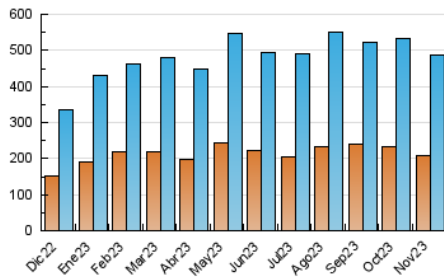

2. Secciones (Nacional)

	PAGINAS	%
HOME	119.500	15.60 %
RESTO	646.539	84.40 %

3. Por día del mes (Nacional)

Día	N. únicos	Visitas	Páginas	Día	N. únicos	Visitas	Páginas	Día	N. únicos	Visitas	Páginas
1	13.613	16.094	25.465	11	21.221	24.192	36.375	21	16.405	18.786	28.722
2	16.354	19.325	30.607	12	17.437	20.594	30.916	22	22.286	24.759	36.348
3	17.006	20.229	31.697	13	19.465	22.575	34.918	23	8.053	9.734	15.182
4	15.622	18.427	30.434	14	14.456	17.078	25.575	24	7.649	9.394	14.949
5	13.451	15.872	27.664	15	11.427	13.510	20.346	25	9.511	11.235	18.391
6	11.713	14.002	22.410	16	11.249	13.345	20.750	26	17.739	21.428	34.628
7	15.199	18.583	28.138	17	10.788	12.643	20.288	27	12.219	14.931	23.986
8	15.915	17.959	28.175	18	9.006	10.554	17.121	28	10.827	13.224	21.451
9	10.524	12.533	19.233	19	10.885	12.595	20.732	29	14.548	17.293	28.248
10	11.769	13.412	21.102	20	11.616	13.720	21.528	30	16.727	19.208	30.660

4. Gráficas (Nacional)

4.1 Por día de la semana (promedio)

N. únicos / Visitas (x 100)

Páginas (x 100)

4.2 Por franja horaria (promedio)

Visitas_ (x 1000)

Páginas (x 1000)

4.3 Por meses

N. únicos / Visitas (x 1000)

Páginas (x 1000)

5. Observaciones

Este Medio Electrónico de Comunicación ha sido medido por la herramienta Google Analytics de Google (GA4)

6. Definiciones básicas (Para más información ver Normas Técnicas para el Control de los Medios Electrónicos de Comunicación)

Visita:

Una secuencia ininterrumpida de páginas servidas a un usuario válido. Si dicho usuario no realiza peticiones de páginas en un periodo de tiempo (30 min) la siguiente petición constituirá el inicio de una nueva visita.