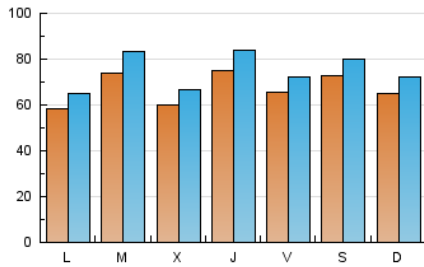

4. Gráficas (Nacional e Internacional)

4.1 Por día de la semana (promedio)

N. únicos / Visitas (x 100)