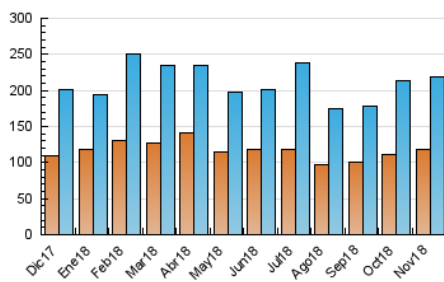

#### 3. Por día del mes (Nacional)

Día	N. únicos	Visitas	Páginas	Día	N. únicos	Visitas	Páginas	Día	N. únicos	Visitas	Páginas
1	11.893	12.755	16.702	11	3.724	4.120	6.606	21	7.028	7.807	11.076
2	10.932	11.875	15.552	12	5.435	6.182	9.475	22	6.028	6.812	10.087
3	7.082	7.599	10.260	13	7.159	8.086	12.228	23	4.086	4.643	7.138
4	6.000	6.478	8.900	14	4.130	4.586	6.976	24	7.151	8.316	13.273
5	6.923	7.706	10.796	15	5.425	5.954	9.089	25	9.073	10.481	16.357
6	6.813	7.441	10.648	16	5.877	6.381	9.562	26	6.493	7.353	11.607
7	5.044	5.610	8.310	17	8.700	9.241	12.635	27	8.823	10.220	15.309
8	4.852	5.379	7.825	18	6.542	6.990	9.585	28	7.074	8.004	12.024
9	4.685	5.200	7.720	19	3.784	4.144	5.992	29	8.380	9.926	14.963
10	5.413	6.000	8.924	20	6.013	6.761	10.051	30	6.159	7.002	10.698

4. Gráficas (Nacional)

4.1 Por día de la semana (promedio)

N. únicos / Visitas (x 100)

Páginas (x 100)

4.2 Por franja horaria (promedio)

Visitas (x 1000)

Páginas (x 1000)

4.3 Por meses

N. únicos / Visitas (x 1000)

Páginas (x 1000)