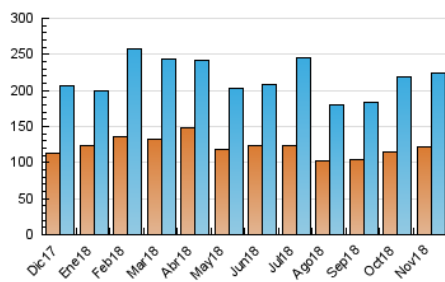

### 3. Por día del mes (Nacional e Internacional)

Día	N. únicos	Visitas	Páginas	Día	N. únicos	Visitas	Páginas	Día	N. únicos	Visitas	Páginas
1	12.218	13.060	17.070	11	3.846	4.249	6.756	21	7.238	8.012	11.326
2	11.285	12.236	15.977	12	5.577	6.334	9.661	22	6.224	6.992	10.315
3	7.294	7.842	10.550	13	7.338	8.263	12.445	23	4.209	4.774	7.311
4	6.152	6.667	9.128	14	4.273	4.731	7.153	24	7.310	8.496	13.516
5	7.080	7.881	11.029	15	5.573	6.108	9.285	25	9.266	10.692	16.654
6	7.001	7.629	10.914	16	6.046	6.572	9.798	26	6.632	7.489	11.812
7	5.207	5.776	8.522	17	8.966	9.541	13.014	27	9.019	10.425	15.564
8	4.997	5.530	8.010	18	6.804	7.263	9.940	28	7.282	8.231	12.335
9	4.828	5.348	7.891	19	3.969	4.336	6.229	29	8.614	10.179	15.306
10	5.563	6.158	9.116	20	6.190	6.967	10.296	30	6.353	7.203	10.951

4. Gráficas (Nacional e Internacional)

4.1 Por día de la semana (promedio)

N. únicos / Visitas (x 100)

Páginas (x 100)

4.2 Por franja horaria (promedio)

Visitas (x 1000)

Páginas (x 1000)

4.3 Por meses

N. únicos / Visitas (x 1000)

Páginas (x 1000)

### Duración Visita:

Tiempo en segundos de todas las visitas de dos o más páginas vistas, dividido por el número total de visitas de dos o más páginas vistas.