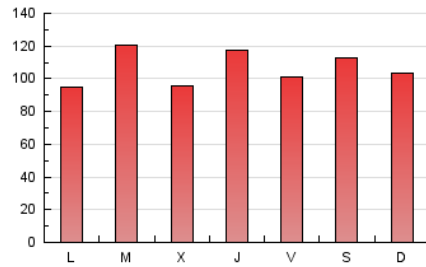

#### 3. Por día del mes (Nacional)

Día	N. únicos	Visitas	Páginas	Día	N. únicos	Visitas	Páginas	Día	N. únicos	Visitas	Páginas
1	11.893	12.755	16.702	11	3.724	4.120	6.606	21	7.028	7.807	11.076
2	10.932	11.875	15.552	12	5.435	6.182	9.475	22	6.028	6.812	10.087
3	7.082	7.599	10.260	13	7.159	8.086	12.228	23	4.086	4.643	7.138
4	6.000	6.478	8.900	14	4.130	4.586	6.976	24	7.151	8.316	13.273
5	6.923	7.706	10.796	15	5.425	5.954	9.089	25	9.073	10.481	16.357
6	6.813	7.441	10.648	16	5.877	6.381	9.562	26	6.493	7.353	11.607
7	5.044	5.610	8.310	17	8.700	9.241	12.635	27	8.823	10.220	15.309
8	4.852	5.379	7.825	18	6.542	6.990	9.585	28	7.074	8.004	12.024
9	4.685	5.200	7.720	19	3.784	4.144	5.992	29	8.380	9.926	14.963
10	5.413	6.000	8.924	20	6.013	6.761	10.051	30	6.159	7.002	10.698

4. Gráficas (Nacional)

4.1 Por día de la semana (promedio)

N. únicos / Visitas (x 100)

Páginas (x 100)

4.2 Por franja horaria (promedio)

Visitas (x 1000)

Páginas (x 1000)

4.3 Por meses