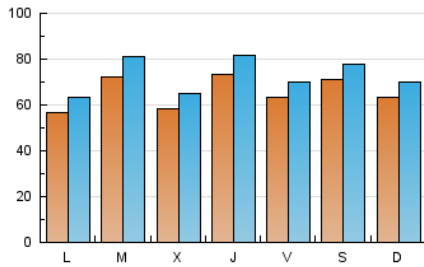

4. Gráficas (Nacional)

4.1 Por día de la semana (promedio)

N. únicos / Visitas (x 100)