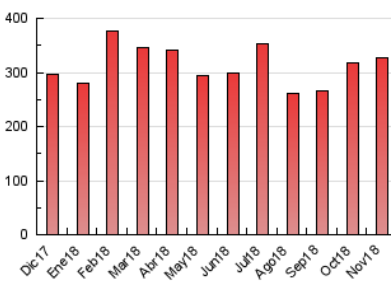

Páginas (x 1000)