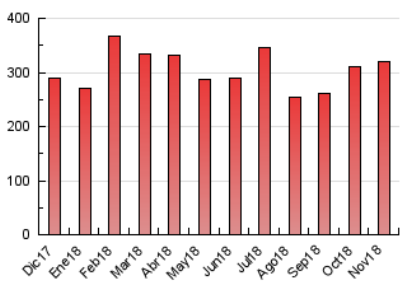

#### 3. Por día del mes (Nacional)

Día	N. únicos	Visitas	Páginas	Día	N. únicos	Visitas	Páginas	Día	N. únicos	Visitas	Páginas
1	11.893	12.755	16.702	11	3.724	4.120	6.606	21	7.028	7.807	11.076
2	10.932	11.875	15.552	12	5.435	6.182	9.475	22	6.028	6.812	10.087
3	7.082	7.599	10.260	13	7.159	8.086	12.228	23	4.086	4.643	7.138
4	6.000	6.478	8.900	14	4.130	4.586	6.976	24	7.151	8.316	13.273
5	6.923	7.706	10.796	15	5.425	5.954	9.089	25	9.073	10.481	16.357
6	6.813	7.441	10.648	16	5.877	6.381	9.562	26	6.493	7.353	11.607
7	5.044	5.610	8.310	17	8.700	9.241	12.635	27	8.823	10.220	15.309
8	4.852	5.379	7.825	18	6.542	6.990	9.585	28	7.074	8.004	12.024
9	4.685	5.200	7.720	19	3.784	4.144	5.992	29	8.380	9.926	14.963
10	5.413	6.000	8.924	20	6.013	6.761	10.051	30	6.159	7.002	10.698

4. Gráficas (Nacional)

4.1 Por día de la semana (promedio)

N. únicos / Visitas (x 100)

Páginas (x 100)

4.2 Por franja horaria (promedio)

Visitas (x 1000)

Páginas (x 1000)

4.3 Por meses

N. únicos / Visitas (x 1000)

Páginas (x 1000)