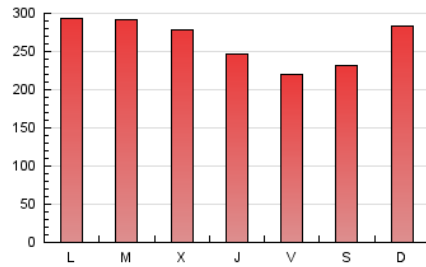

1. Cifras totales y promedios (Nacional)

MES - AÑO	NAVEGADORES UNICOS	VISITAS	PAGINAS
Octubre - 2023	233.341	532.905	824.926
PROMEDIO DIARIO	14.635	17.190	26.611
PROMEDIO LUNES-VIERNES	14.897	17.471	26.832
PROMEDIO SABADO-DOMINGO	13.995	16.504	26.070
PAGINAS / VISITAS	1,55		
DURACION MEDIA VISITAS	0:02:29		
TIEMPO INTERACCIÓN MEDIO	0:02:21		

2. Secciones (Nacional)

	PAGINAS	%
HOME	121.290	14.70 %
RESTO	703.636	85.30 %

3. Por día del mes (Nacional)

Día	N. únicos	Visitas	Páginas	Día	N. únicos	Visitas	Páginas	Día	N. únicos	Visitas	Páginas
1	16.270	18.786	29.518	11	17.658	20.672	31.320	21	12.668	14.414	21.438
2	17.696	21.530	31.890	12	13.919	15.852	23.087	22	9.582	11.964	20.133
3	17.683	20.534	31.546	13	12.807	15.169	23.127	23	12.321	14.782	23.808
4	14.926	17.771	26.159	14	12.199	14.515	23.909	24	18.542	20.957	31.964
5	14.591	16.508	25.249	15	16.543	19.994	31.924	25	16.256	19.275	31.678
6	12.683	15.256	23.103	16	19.328	22.853	34.888	26	15.624	18.159	29.774
7	12.428	14.426	22.247	17	21.657	25.288	35.415	27	10.817	12.673	19.979
8	16.766	19.279	30.591	18	12.207	14.311	22.126	28	13.917	16.621	25.084
9	17.467	20.586	32.130	19	10.616	12.968	20.349	29	15.580	18.535	29.785
10	16.860	19.602	29.463	20	12.030	13.913	21.754	30	12.584	14.543	23.636
								31	9.468	11.169	17.852

4. Gráficas (Nacional)

4.1 Por día de la semana (promedio)

N. únicos / Visitas (x 100)

Páginas (x 100)

4.2 Por franja horaria (promedio)

Visitas_ (x 1000)

Páginas (x 1000)

4.3 Por meses