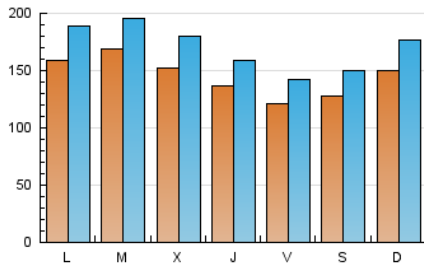

1. Cifras totales y promedios (Nacional)

MES - AÑO	NAVEGADORES UNICOS	VISITAS	PAGINAS
Octubre - 2023	233.341	532.905	824.926
PROMEDIO DIARIO	14.635	17.190	26.611
PROMEDIO LUNES-VIERNES	14.897	17.471	26.832
PROMEDIO SABADO-DOMINGO	13.995	16.504	26.070
PAGINAS / VISITAS	1,55		
DURACION MEDIA VISITAS	0:02:29		
TIEMPO INTERACCIÓN MEDIO	0:02:21		

2. Secciones (Nacional)

	PAGINAS	%
HOME	121.290	14.70 %
RESTO	703.636	85.30 %

3. Por día del mes (Nacional)

Día	N. únicos	Visitas	Páginas	Día	N. únicos	Visitas	Páginas	Día	N. únicos	Visitas	Páginas
1	16.270	18.786	29.518	11	17.658	20.672	31.320	21	12.668	14.414	21.438
2	17.696	21.530	31.890	12	13.919	15.852	23.087	22	9.582	11.964	20.133
3	17.683	20.534	31.546	13	12.807	15.169	23.127	23	12.321	14.782	23.808
4	14.926	17.771	26.159	14	12.199	14.515	23.909	24	18.542	20.957	31.964
5	14.591	16.508	25.249	15	16.543	19.994	31.924	25	16.256	19.275	31.678
6	12.683	15.256	23.103	16	19.328	22.853	34.888	26	15.624	18.159	29.774
7	12.428	14.426	22.247	17	21.657	25.288	35.415	27	10.817	12.673	19.979
8	16.766	19.279	30.591	18	12.207	14.311	22.126	28	13.917	16.621	25.084
9	17.467	20.586	32.130	19	10.616	12.968	20.349	29	15.580	18.535	29.785
10	16.860	19.602	29.463	20	12.030	13.913	21.754	30	12.584	14.543	23.636
								31	9.468	11.169	17.852

4. Gráficas (Nacional)

4.1 Por día de la semana (promedio)

N. únicos / Visitas (x 100)

Páginas (x 100)

4.2 Por franja horaria (promedio)

Visitas_ (x 1000)

Páginas (x 1000)

4.3 Por meses