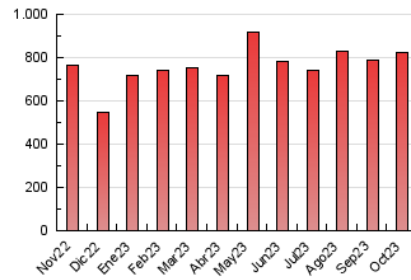

2. Secciones (Nacional)

	PAGINAS	%
HOME	121.290	14.70 %
RESTO	703.636	85.30 %

3. Por día del mes (Nacional)

Día	N. únicos	Visitas	Páginas	Día	N. únicos	Visitas	Páginas	Día	N. únicos	Visitas	Páginas
1	16.270	18.786	29.518	11	17.658	20.672	31.320	21	12.668	14.414	21.438
2	17.696	21.530	31.890	12	13.919	15.852	23.087	22	9.582	11.964	20.133
3	17.683	20.534	31.546	13	12.807	15.169	23.127	23	12.321	14.782	23.808
4	14.926	17.771	26.159	14	12.199	14.515	23.909	24	18.542	20.957	31.964
5	14.591	16.508	25.249	15	16.543	19.994	31.924	25	16.256	19.275	31.678
6	12.683	15.256	23.103	16	19.328	22.853	34.888	26	15.624	18.159	29.774
7	12.428	14.426	22.247	17	21.657	25.288	35.415	27	10.817	12.673	19.979
8	16.766	19.279	30.591	18	12.207	14.311	22.126	28	13.917	16.621	25.084
9	17.467	20.586	32.130	19	10.616	12.968	20.349	29	15.580	18.535	29.785
10	16.860	19.602	29.463	20	12.030	13.913	21.754	30	12.584	14.543	23.636
								31	9.468	11.169	17.852

4. Gráficas (Nacional)

4.1 Por día de la semana (promedio)

N. únicos / Visitas (x 100)

Páginas (x 100)

4.2 Por franja horaria (promedio)

Visitas_ (x 1000)

Páginas (x 1000)

4.3 Por meses

N. únicos / Visitas (x 1000)

Páginas (x 1000)

5. Observaciones

Este Medio Electrónico de Comunicación ha sido medido por la herramienta Google Analytics de Google (GA4)

6. Definiciones básicas (Para más información ver Normas Técnicas para el Control de los Medios Electrónicos de Comunicación)

Visita:

Una secuencia ininterrumpida de páginas servidas a un usuario válido. Si dicho usuario no realiza peticiones de páginas en un periodo de tiempo (30 min) la siguiente petición constituirá el inicio de una nueva visita.