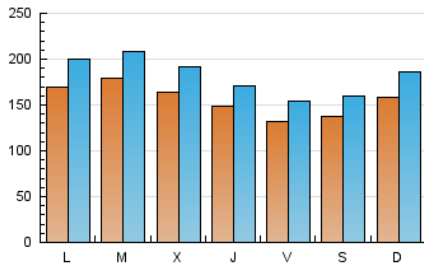

1. Cifras totales y promedios (Nacional e Internacional)

MES - AÑO	NAVEGADORES UNICOS	VISITAS	PAGINAS
Octubre - 2023	261.091	567.629	867.295
PROMEDIO DIARIO	15.682	18.311	27.977
PROMEDIO LUNES-VIERNES	16.000	18.665	28.291
PROMEDIO SABADO-DOMINGO	14.905	17.444	27.210
PAGINAS / VISITAS	1,53		
DURACION MEDIA VISITAS	0:02:27		
TIEMPO INTERACCIÓN MEDIO	0:02:12		

2. Secciones (Nacional e Internacional)

	PAGINAS	%
HOME	123.256	14.21 %
RESTO	744.039	85.79 %

3. Por día del mes (Nacional e Internacional)

Día	N. únicos	Visitas	Páginas	Día	N. únicos	Visitas	Páginas	Día	N. únicos	Visitas	Páginas
1	17.005	19.602	30.496	11	18.849	22.028	32.811	21	13.621	15.504	22.635
2	18.776	22.817	33.200	12	15.138	17.165	24.506	22	10.480	12.874	21.194
3	18.836	21.618	32.917	13	13.845	16.192	24.378	23	13.463	15.947	25.186
4	15.976	18.930	27.399	14	13.098	15.489	25.075	24	19.755	22.274	33.459
5	15.617	17.710	26.552	15	17.429	20.822	32.998	25	17.407	20.367	33.050
6	13.682	16.404	24.371	16	20.295	23.843	36.072	26	16.740	19.450	31.148
7	13.421	15.483	23.499	17	22.748	26.831	36.788	27	11.887	13.855	23.699
8	17.822	20.214	31.855	18	13.411	15.540	23.540	28	14.778	17.574	26.223
9	18.522	21.612	33.461	19	11.805	13.962	21.830	29	16.489	19.436	30.914
10	18.040	20.862	30.860	20	13.121	15.066	23.129	30	13.599	15.642	24.920
								31	10.492	12.516	19.130

4. Gráficas (Nacional e Internacional)

4.1 Por día de la semana (promedio)

N. únicos / Visitas (x 100)

Páginas (x 100)

4.2 Por franja horaria (promedio)

Visitas_ (x 1000)

Páginas (x 1000)

4.3 Por meses