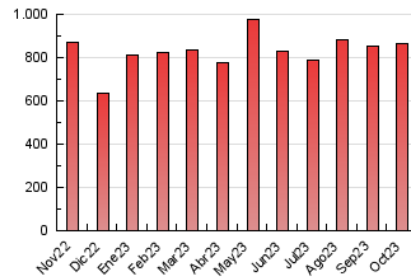

Páginas (x 1000)