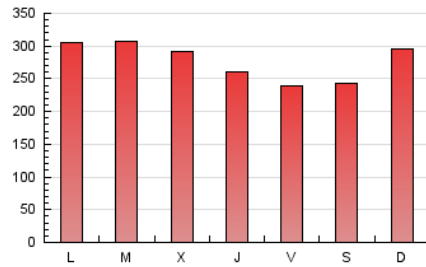

1. Cifras totales y promedios (Nacional e Internacional)

MES - AÑO	NAVEGADORES UNICOS	VISITAS	PAGINAS
Octubre - 2023	261.091	567.629	867.295
PROMEDIO DIARIO	15.682	18.311	27.977
PROMEDIO LUNES-VIERNES	16.000	18.665	28.291
PROMEDIO SABADO-DOMINGO	14.905	17.444	27.210
PAGINAS / VISITAS	1,53		
DURACION MEDIA VISITAS	0:02:27		
TIEMPO INTERACCIÓN MEDIO	0:02:12		

2. Secciones (Nacional e Internacional)

	PAGINAS	%
HOME	123.256	14.21 %
RESTO	744.039	85.79 %

3. Por día del mes (Nacional e Internacional)

Día	N. únicos	Visitas	Páginas	Día	N. únicos	Visitas	Páginas	Día	N. únicos	Visitas	Páginas
1	17.005	19.602	30.496	11	18.849	22.028	32.811	21	13.621	15.504	22.635
2	18.776	22.817	33.200	12	15.138	17.165	24.506	22	10.480	12.874	21.194
3	18.836	21.618	32.917	13	13.845	16.192	24.378	23	13.463	15.947	25.186
4	15.976	18.930	27.399	14	13.098	15.489	25.075	24	19.755	22.274	33.459
5	15.617	17.710	26.552	15	17.429	20.822	32.998	25	17.407	20.367	33.050
6	13.682	16.404	24.371	16	20.295	23.843	36.072	26	16.740	19.450	31.148
7	13.421	15.483	23.499	17	22.748	26.831	36.788	27	11.887	13.855	23.699
8	17.822	20.214	31.855	18	13.411	15.540	23.540	28	14.778	17.574	26.223
9	18.522	21.612	33.461	19	11.805	13.962	21.830	29	16.489	19.436	30.914
10	18.040	20.862	30.860	20	13.121	15.066	23.129	30	13.599	15.642	24.920
								31	10.492	12.516	19.130

4. Gráficas (Nacional e Internacional)

4.1 Por día de la semana (promedio)

N. únicos / Visitas (x 100)

Páginas (x 100)

4.2 Por franja horaria (promedio)

Visitas_ (x 1000)

Páginas (x 1000)

4.3 Por meses