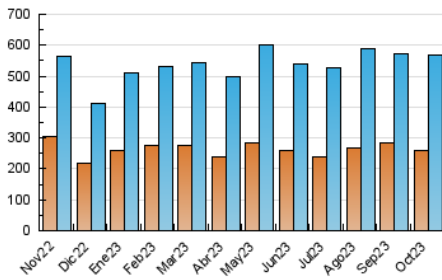

4.2 Por franja horaria (promedio)

Visitas_ (x 1000)

Páginas (x 1000)

4.3 Por meses

N. únicos / Visitas (x 1000)