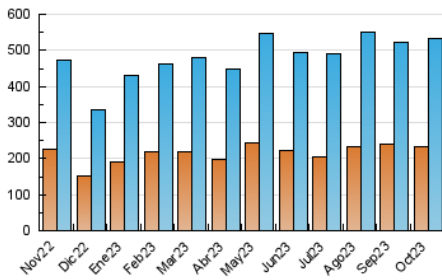

2. Secciones (Nacional)

	PAGINAS	%
HOME	121.290	14.70 %
RESTO	703.636	85.30 %

3. Por día del mes (Nacional)

Día	N. únicos	Visitas	Páginas	Día	N. únicos	Visitas	Páginas	Día	N. únicos	Visitas	Páginas
1	16.270	18.786	29.518	11	17.658	20.672	31.320	21	12.668	14.414	21.438
2	17.696	21.530	31.890	12	13.919	15.852	23.087	22	9.582	11.964	20.133
3	17.683	20.534	31.546	13	12.807	15.169	23.127	23	12.321	14.782	23.808
4	14.926	17.771	26.159	14	12.199	14.515	23.909	24	18.542	20.957	31.964
5	14.591	16.508	25.249	15	16.543	19.994	31.924	25	16.256	19.275	31.678
6	12.683	15.256	23.103	16	19.328	22.853	34.888	26	15.624	18.159	29.774
7	12.428	14.426	22.247	17	21.657	25.288	35.415	27	10.817	12.673	19.979
8	16.766	19.279	30.591	18	12.207	14.311	22.126	28	13.917	16.621	25.084
9	17.467	20.586	32.130	19	10.616	12.968	20.349	29	15.580	18.535	29.785
10	16.860	19.602	29.463	20	12.030	13.913	21.754	30	12.584	14.543	23.636
								31	9.468	11.169	17.852

4. Gráficas (Nacional)

4.1 Por día de la semana (promedio)

N. únicos / Visitas (x 100)

Páginas (x 100)

4.2 Por franja horaria (promedio)

Visitas_ (x 1000)

Páginas (x 1000)

4.3 Por meses

N. únicos / Visitas (x 1000)

Páginas (x 1000)

5. Observaciones

Este Medio Electrónico de Comunicación ha sido medido por la herramienta Google Analytics de Google (GA4)

6. Definiciones básicas (Para más información ver Normas Técnicas para el Control de los Medios Electrónicos de Comunicación)

Visita:

Una secuencia ininterrumpida de páginas servidas a un usuario válido. Si dicho usuario no realiza peticiones de páginas en un periodo de tiempo (30 min) la siguiente petición constituirá el inicio de una nueva visita.