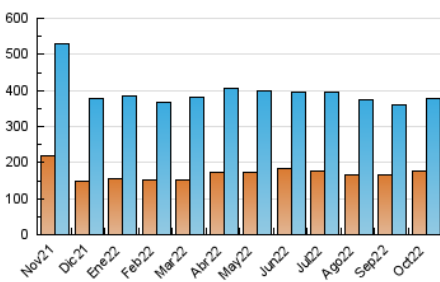

4.3 Por meses

N. únicos / Visitas (x 1000)