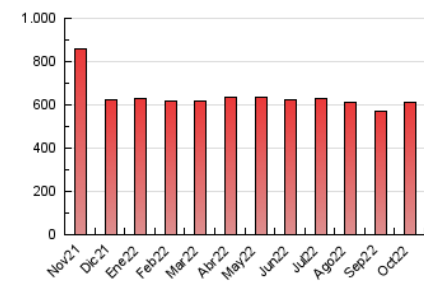

Páginas (x 1000)