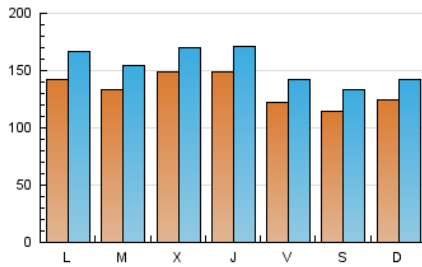

1. Cifras totales y promedios (Nacional e Internacional)

MES - AÑO	NAVEGADORES UNICOS	VISITAS	PAGINAS
Octubre - 2022	260.792	476.503	729.048
PROMEDIO DIARIO	13.298	15.371	23.518
PROMEDIO LUNES-VIERNES	13.942	16.138	24.735
PROMEDIO SABADO-DOMINGO	11.945	13.760	20.961
PAGINAS / VISITAS	1,53		
DURACION MEDIA VISITAS	0:01:10		
DURACION MEDIA PAGINAS	0:02:13		

2. Secciones (Nacional e Internacional)

	PAGINAS	%
HOME	104.579	14.34 %
RESTO	624.469	85.66 %

3. Por día del mes (Nacional e Internacional)

Día	N. únicos	Visitas	Páginas	Día	N. únicos	Visitas	Páginas	Día	N. únicos	Visitas	Páginas
1	8.981	10.532	15.810	11	12.352	14.574	22.513	21	13.130	15.168	23.782
2	9.954	11.728	17.944	12	12.920	14.724	22.405	22	11.351	13.028	20.000
3	14.122	16.564	26.026	13	13.087	15.430	23.900	23	16.203	18.785	29.394
4	13.104	15.256	22.638	14	10.850	12.659	18.820	24	22.028	25.472	39.409
5	14.229	16.217	23.696	15	17.614	20.540	31.177	25	15.305	17.397	26.703
6	15.566	17.751	27.065	16	16.458	18.418	27.932	26	14.269	16.521	25.110
7	13.980	15.885	23.898	17	15.051	17.601	27.448	27	13.494	15.679	24.422
8	10.539	11.977	17.907	18	12.437	14.743	22.683	28	11.110	13.088	20.462
9	9.598	10.819	15.663	19	18.224	20.519	31.268	29	8.950	10.413	16.399
10	10.015	11.754	17.698	20	17.348	19.756	30.533	30	9.806	11.356	17.387
								31	10.157	12.149	18.956

4. Gráficas (Nacional e Internacional)

4.1 Por día de la semana (promedio)

N. únicos / Visitas (x 100)

Páginas (x 100)

4.2 Por franja horaria (promedio)

Visitas_ (x 1000)

Páginas (x 1000)

4.3 Por meses