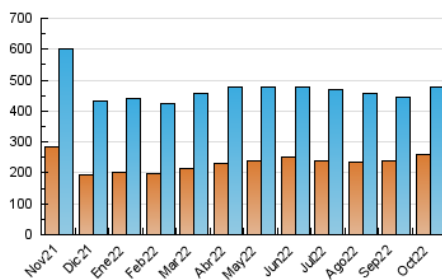

4.3 Por meses

N. únicos / Visitas (x 1000)