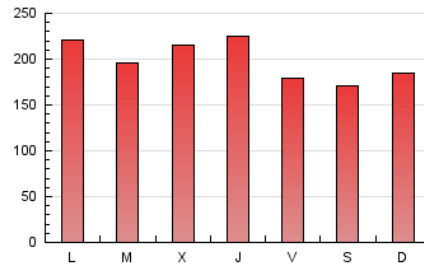

1. Cifras totales y promedios (Nacional)

MES - AÑO	NAVEGADORES UNICOS	VISITAS	PAGINAS
Octubre - 2022	178.092	379.267	614.626
PROMEDIO DIARIO	10.354	12.234	19.827
PROMEDIO LUNES-VIERNES	10.807	12.804	20.805
PROMEDIO SABADO-DOMINGO	9.402	11.038	17.773
PAGINAS / VISITAS	1,62		
DURACION MEDIA VISITAS	0:01:16		
DURACION MEDIA PAGINAS	0:02:03		

2. Secciones (Nacional)

	PAGINAS	%
HOME	102.988	16.76 %
RESTO	511.638	83.24 %

3. Por día del mes (Nacional)

Día	N. únicos	Visitas	Páginas	Día	N. únicos	Visitas	Páginas	Día	N. únicos	Visitas	Páginas
1	6.787	8.118	13.059	11	9.185	11.145	18.544	21	9.969	11.887	19.925
2	7.518	9.104	14.869	12	9.919	11.449	18.567	22	8.816	10.356	16.904
3	11.187	13.418	22.296	13	9.929	12.053	19.993	23	13.488	15.901	25.954
4	10.052	11.922	18.741	14	7.778	9.390	14.931	24	18.812	22.028	35.276
5	11.087	12.928	19.821	15	15.145	17.759	27.869	25	11.912	13.853	22.548
6	12.414	14.368	23.107	16	13.698	15.552	24.507	26	10.721	12.833	20.795
7	11.093	12.838	20.331	17	11.862	14.134	23.329	27	10.046	12.120	20.208
8	7.713	9.029	14.466	18	9.140	11.187	18.488	28	8.037	9.861	16.725
9	7.122	8.176	12.581	19	14.749	16.946	26.939	29	6.523	7.806	13.401
10	7.333	8.874	14.327	20	14.262	16.400	26.476	30	7.213	8.577	14.118
								31	7.465	9.255	15.531

4. Gráficas (Nacional)

4.1 Por día de la semana (promedio)

N. únicos / Visitas (x 100)

Páginas (x 100)

4.2 Por franja horaria (promedio)

Visitas (x 1000)

Páginas (x 1000)

4.3 Por meses