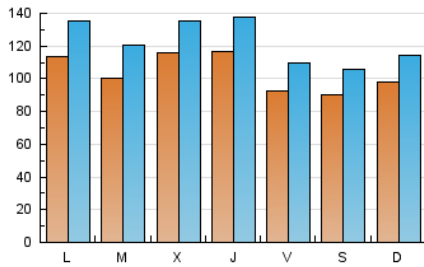

1. Cifras totales y promedios (Nacional)

MES - AÑO	NAVEGADORES UNICOS	VISITAS	PAGINAS
Octubre - 2022	178.092	379.267	614.626
PROMEDIO DIARIO	10.354	12.234	19.827
PROMEDIO LUNES-VIERNES	10.807	12.804	20.805
PROMEDIO SABADO-DOMINGO	9.402	11.038	17.773
PAGINAS / VISITAS	1,62		
DURACION MEDIA VISITAS	0:01:16		
DURACION MEDIA PAGINAS	0:02:03		

2. Secciones (Nacional)

	PAGINAS	%
HOME	102.988	16.76 %
RESTO	511.638	83.24 %

3. Por día del mes (Nacional)

Día	N. únicos	Visitas	Páginas	Día	N. únicos	Visitas	Páginas	Día	N. únicos	Visitas	Páginas
1	6.787	8.118	13.059	11	9.185	11.145	18.544	21	9.969	11.887	19.925
2	7.518	9.104	14.869	12	9.919	11.449	18.567	22	8.816	10.356	16.904
3	11.187	13.418	22.296	13	9.929	12.053	19.993	23	13.488	15.901	25.954
4	10.052	11.922	18.741	14	7.778	9.390	14.931	24	18.812	22.028	35.276
5	11.087	12.928	19.821	15	15.145	17.759	27.869	25	11.912	13.853	22.548
6	12.414	14.368	23.107	16	13.698	15.552	24.507	26	10.721	12.833	20.795
7	11.093	12.838	20.331	17	11.862	14.134	23.329	27	10.046	12.120	20.208
8	7.713	9.029	14.466	18	9.140	11.187	18.488	28	8.037	9.861	16.725
9	7.122	8.176	12.581	19	14.749	16.946	26.939	29	6.523	7.806	13.401
10	7.333	8.874	14.327	20	14.262	16.400	26.476	30	7.213	8.577	14.118
								31	7.465	9.255	15.531

4. Gráficas (Nacional)

4.1 Por día de la semana (promedio)

N. únicos / Visitas (x 100)

Páginas (x 100)

4.2 Por franja horaria (promedio)

Visitas (x 1000)

Páginas (x 1000)

4.3 Por meses