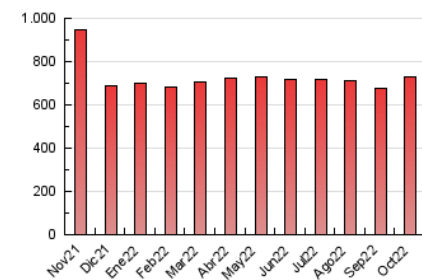

Páginas (x 1000)