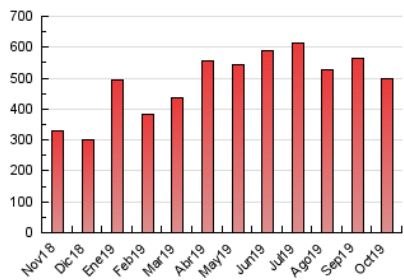

Páginas (x 1000)