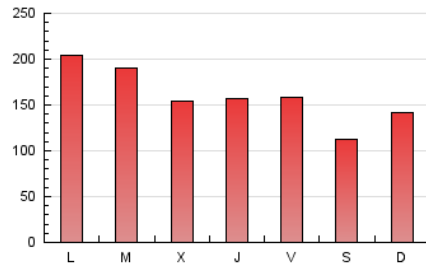

1. Cifras totales y promedios (Nacional e Internacional)

MES - AÑO	NAVEGADORES UNICOS	VISITAS	PAGINAS
Octubre - 2019	205.191	377.357	497.535
PROMEDIO DIARIO	11.093	12.173	16.050
PROMEDIO LUNES-VIERNES	11.953	13.089	17.227
PROMEDIO SABADO-DOMINGO	8.621	9.538	12.664
PAGINAS / VISITAS	1,32		
DURACION MEDIA VISITAS	0:00:47		
DURACION MEDIA PAGINAS	0:02:27		

2. Secciones (Nacional e Internacional)

	PAGINAS	%
HOME	45.112	9.07 %
RESTO	452.423	90.93 %

3. Por día del mes (Nacional e Internacional)

Día	N. únicos	Visitas	Páginas	Día	N. únicos	Visitas	Páginas	Día	N. únicos	Visitas	Páginas
1	18.434	19.767	25.574	11	9.317	10.223	13.842	21	18.667	20.492	27.070
2	16.588	17.797	23.502	12	8.780	9.564	13.003	22	12.762	13.908	18.430
3	10.418	11.392	14.896	13	6.821	7.471	10.151	23	11.413	12.421	16.287
4	13.624	14.843	19.667	14	17.007	18.760	24.035	24	13.290	14.956	19.461
5	7.319	8.068	10.724	15	15.576	17.056	21.765	25	15.144	16.473	20.952
6	4.212	4.691	6.410	16	8.995	10.023	13.423	26	7.282	8.049	10.619
7	10.424	11.561	15.442	17	9.797	10.946	14.568	27	8.323	9.155	12.292
8	11.990	13.186	17.394	18	6.266	6.885	9.081	28	10.324	11.331	15.228
9	7.699	8.544	11.465	19	7.063	7.781	10.436	29	8.163	8.941	12.202
10	11.630	12.758	16.909	20	19.164	21.525	27.676	30	8.295	8.932	12.275
								31	9.105	9.858	12.756

4. Gráficas (Nacional e Internacional)

4.1 Por día de la semana (promedio)

N. únicos / Visitas (x 100)

Páginas (x 100)

4.2 Por franja horaria (promedio)

Visitas (x 1000)

Páginas (x 1000)

4.3 Por meses