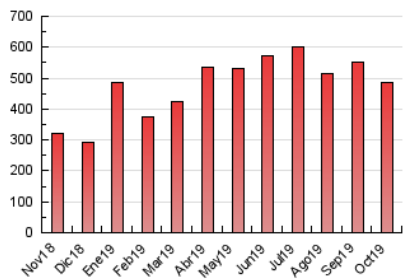

Páginas (x 1000)