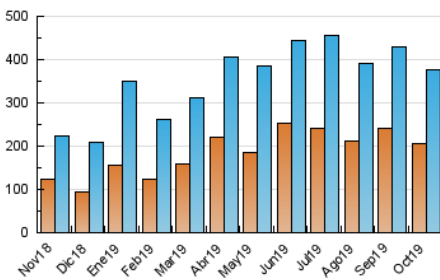

4.3 Por meses

N. únicos / Visitas (x 1000)