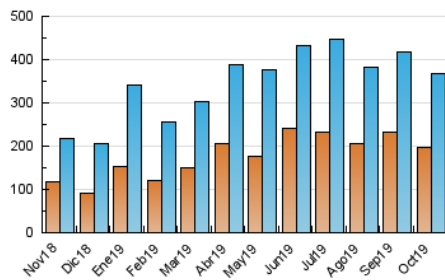

4.3 Por meses

N. únicos / Visitas (x 1000)