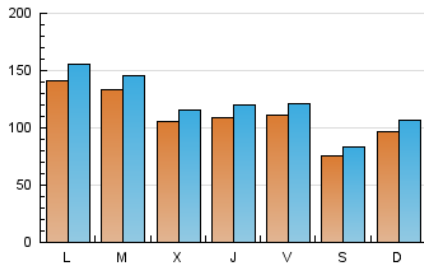

1. Cifras totales y promedios (Nacional e Internacional)

MES - AÑO	NAVEGADORES UNICOS	VISITAS	PAGINAS
Octubre - 2019	205.191	377.357	497.535
PROMEDIO DIARIO	11.093	12.173	16.050
PROMEDIO LUNES-VIERNES	11.953	13.089	17.227
PROMEDIO SABADO-DOMINGO	8.621	9.538	12.664
PAGINAS / VISITAS	1,32		
DURACION MEDIA VISITAS	0:00:47		
DURACION MEDIA PAGINAS	0:02:27		

2. Secciones (Nacional e Internacional)

	PAGINAS	%
HOME	45.112	9.07 %
RESTO	452.423	90.93 %

3. Por día del mes (Nacional e Internacional)

Día	N. únicos	Visitas	Páginas	Día	N. únicos	Visitas	Páginas	Día	N. únicos	Visitas	Páginas
1	18.434	19.767	25.574	11	9.317	10.223	13.842	21	18.667	20.492	27.070
2	16.588	17.797	23.502	12	8.780	9.564	13.003	22	12.762	13.908	18.430
3	10.418	11.392	14.896	13	6.821	7.471	10.151	23	11.413	12.421	16.287
4	13.624	14.843	19.667	14	17.007	18.760	24.035	24	13.290	14.956	19.461
5	7.319	8.068	10.724	15	15.576	17.056	21.765	25	15.144	16.473	20.952
6	4.212	4.691	6.410	16	8.995	10.023	13.423	26	7.282	8.049	10.619
7	10.424	11.561	15.442	17	9.797	10.946	14.568	27	8.323	9.155	12.292
8	11.990	13.186	17.394	18	6.266	6.885	9.081	28	10.324	11.331	15.228
9	7.699	8.544	11.465	19	7.063	7.781	10.436	29	8.163	8.941	12.202
10	11.630	12.758	16.909	20	19.164	21.525	27.676	30	8.295	8.932	12.275
								31	9.105	9.858	12.756

4. Gráficas (Nacional e Internacional)

4.1 Por día de la semana (promedio)

N. únicos / Visitas (x 100)

Páginas (x 100)

4.2 Por franja horaria (promedio)

Visitas (x 1000)

Páginas (x 1000)

4.3 Por meses