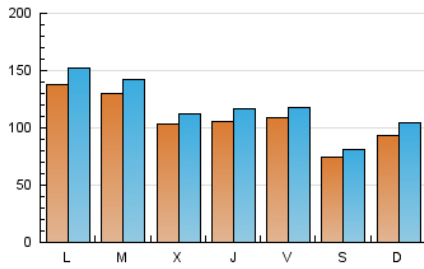

1. Cifras totales y promedios (Nacional)

MES - AÑO	NAVEGADORES UNICOS	VISITAS	PAGINAS
Octubre - 2019	197.737	368.164	486.449
PROMEDIO DIARIO	10.814	11.876	15.692
PROMEDIO LUNES-VIERNES	11.655	12.772	16.843
PROMEDIO SABADO-DOMINGO	8.396	9.300	12.382
PAGINAS / VISITAS	1,32		
DURACION MEDIA VISITAS	0:00:47		
DURACION MEDIA PAGINAS	0:02:27		

2. Secciones (Nacional)

	PAGINAS	%
HOME	44.496	9.15 %
RESTO	441.953	90.85 %

3. Por día del mes (Nacional)

Día	N. únicos	Visitas	Páginas	Día	N. únicos	Visitas	Páginas	Día	N. únicos	Visitas	Páginas
1	18.004	19.332	25.054	11	9.108	9.978	13.554	21	18.158	19.997	26.470
2	16.218	17.417	23.030	12	8.554	9.326	12.711	22	12.431	13.534	17.983
3	10.143	11.148	14.596	13	6.635	7.281	9.921	23	11.116	12.126	15.922
4	13.466	14.610	19.358	14	16.716	18.430	23.637	24	12.992	14.626	19.074
5	7.178	7.912	10.545	15	15.202	16.690	21.307	25	14.785	16.100	20.508
6	4.083	4.554	6.252	16	8.787	9.795	13.154	26	7.076	7.823	10.344
7	10.172	11.313	15.148	17	9.521	10.643	14.186	27	8.101	8.900	11.990
8	11.791	12.916	17.067	18	6.061	6.644	8.798	28	10.011	11.018	14.854
9	7.481	8.310	11.187	19	6.816	7.531	10.144	29	7.786	8.551	11.714
10	11.381	12.461	16.560	20	18.722	21.075	27.147	30	7.926	8.571	11.815
								31	8.818	9.552	12.419

4. Gráficas (Nacional)

4.1 Por día de la semana (promedio)

N. únicos / Visitas (x 100)

Páginas (x 100)

4.2 Por franja horaria (promedio)

Visitas (x 1000)

Páginas (x 1000)

4.3 Por meses