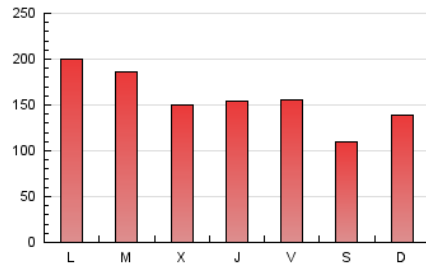

1. Cifras totales y promedios (Nacional)

MES - AÑO	NAVEGADORES UNICOS	VISITAS	PAGINAS
Octubre - 2019	197.737	368.164	486.449
PROMEDIO DIARIO	10.814	11.876	15.692
PROMEDIO LUNES-VIERNES	11.655	12.772	16.843
PROMEDIO SABADO-DOMINGO	8.396	9.300	12.382
PAGINAS / VISITAS	1,32		
DURACION MEDIA VISITAS	0:00:47		
DURACION MEDIA PAGINAS	0:02:27		

2. Secciones (Nacional)

	PAGINAS	%
HOME	44.496	9.15 %
RESTO	441.953	90.85 %

3. Por día del mes (Nacional)

Día	N. únicos	Visitas	Páginas	Día	N. únicos	Visitas	Páginas	Día	N. únicos	Visitas	Páginas
1	18.004	19.332	25.054	11	9.108	9.978	13.554	21	18.158	19.997	26.470
2	16.218	17.417	23.030	12	8.554	9.326	12.711	22	12.431	13.534	17.983
3	10.143	11.148	14.596	13	6.635	7.281	9.921	23	11.116	12.126	15.922
4	13.466	14.610	19.358	14	16.716	18.430	23.637	24	12.992	14.626	19.074
5	7.178	7.912	10.545	15	15.202	16.690	21.307	25	14.785	16.100	20.508
6	4.083	4.554	6.252	16	8.787	9.795	13.154	26	7.076	7.823	10.344
7	10.172	11.313	15.148	17	9.521	10.643	14.186	27	8.101	8.900	11.990
8	11.791	12.916	17.067	18	6.061	6.644	8.798	28	10.011	11.018	14.854
9	7.481	8.310	11.187	19	6.816	7.531	10.144	29	7.786	8.551	11.714
10	11.381	12.461	16.560	20	18.722	21.075	27.147	30	7.926	8.571	11.815
								31	8.818	9.552	12.419

4. Gráficas (Nacional)

4.1 Por día de la semana (promedio)

N. únicos / Visitas (x 100)

Páginas (x 100)

4.2 Por franja horaria (promedio)

Visitas (x 1000)

Páginas (x 1000)

4.3 Por meses