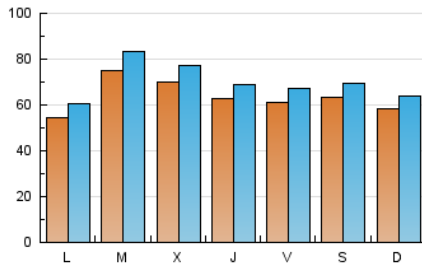

1. Cifras totales y promedios (Nacional e Internacional)

MES - AÑO	NAVEGADORES UNICOS	VISITAS	PAGINAS
Octubre - 2018	114.961	218.602	317.965
PROMEDIO DIARIO	6.396	7.052	10.257
PROMEDIO LUNES-VIERNES	6.501	7.181	10.417
PROMEDIO SABADO-DOMINGO	6.093	6.680	9.795
PAGINAS / VISITAS	1,45		
DURACION MEDIA VISITAS	0:00:59		
DURACION MEDIA PAGINAS	0:02:11		

2. Secciones (Nacional e Internacional)

	PAGINAS	%
HOME	27.705	8.71 %
RESTO	290.260	91.29 %

3. Por día del mes (Nacional e Internacional)

Día	N. únicos	Visitas	Páginas	Día	N. únicos	Visitas	Páginas	Día	N. únicos	Visitas	Páginas
1	4.297	4.782	7.393	11	3.623	4.008	5.859	21	4.238	4.634	6.724
2	4.035	4.483	6.738	12	4.386	4.819	6.872	22	4.475	4.926	7.214
3	4.519	5.069	7.417	13	6.929	7.620	10.818	23	13.365	14.686	20.687
4	9.180	10.012	13.819	14	3.988	4.327	6.399	24	6.933	7.540	11.010
5	9.945	10.878	15.374	15	4.149	4.584	6.885	25	5.704	6.246	8.495
6	7.374	8.108	11.536	16	3.443	3.785	5.577	26	4.337	4.719	6.643
7	4.966	5.389	8.101	17	5.406	5.885	8.205	27	5.744	6.370	9.474
8	5.196	5.713	8.510	18	6.665	7.328	10.885	28	10.198	11.202	16.978
9	4.183	4.640	7.373	19	5.879	6.476	9.658	29	9.238	10.250	15.307
10	4.975	5.582	8.352	20	5.304	5.786	8.333	30	12.429	14.102	20.903
								31	13.158	14.653	20.426

4. Gráficas (Nacional e Internacional)

4.1 Por día de la semana (promedio)

N. únicos / Visitas (x 100)

Páginas (x 100)

4.2 Por franja horaria (promedio)

Visitas (x 1000)

Páginas (x 1000)

4.3 Por meses