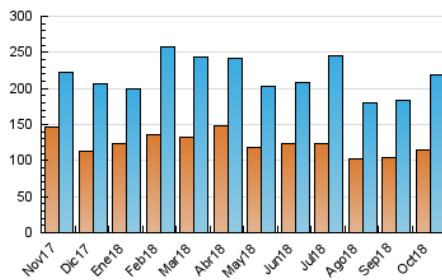

4.3 Por meses

N. únicos / Visitas (x 1000)