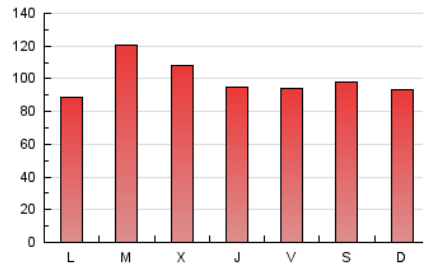

1. Cifras totales y promedios (Nacional)

MES - AÑO	NAVEGADORES UNICOS	VISITAS	PAGINAS
Octubre - 2018	110.885	213.193	311.037
PROMEDIO DIARIO	6.232	6.877	10.033
PROMEDIO LUNES-VIERNES	6.333	7.003	10.189
PROMEDIO SABADO-DOMINGO	5.941	6.516	9.586
PAGINAS / VISITAS	1,46		
DURACION MEDIA VISITAS	0:01:00		
DURACION MEDIA PAGINAS	0:02:10		

2. Secciones (Nacional)

	PAGINAS	%
HOME	27.134	8.72 %
RESTO	283.903	91.28 %

3. Por día del mes (Nacional)

Día	N. únicos	Visitas	Páginas	Día	N. únicos	Visitas	Páginas	Día	N. únicos	Visitas	Páginas
1	4.190	4.669	7.218	11	3.502	3.880	5.690	21	4.101	4.482	6.525
2	3.929	4.371	6.592	12	4.258	4.685	6.711	22	4.321	4.767	7.013
3	4.419	4.964	7.287	13	6.757	7.439	10.603	23	13.121	14.448	20.401
4	9.006	9.819	13.574	14	3.872	4.203	6.244	24	6.757	7.361	10.776
5	9.763	10.675	15.102	15	4.012	4.438	6.710	25	5.552	6.087	8.295
6	7.170	7.911	11.298	16	3.329	3.668	5.436	26	4.180	4.550	6.423
7	4.841	5.256	7.930	17	5.245	5.711	7.987	27	5.596	6.212	9.270
8	5.079	5.591	8.349	18	6.391	7.057	10.547	28	10.028	10.985	16.667
9	4.065	4.517	7.206	19	5.683	6.266	9.397	29	8.988	9.977	14.962
10	4.839	5.437	8.173	20	5.165	5.643	8.147	30	12.226	13.826	20.526
								31	12.812	14.298	19.978

4. Gráficas (Nacional)

4.1 Por día de la semana (promedio)

N. únicos / Visitas (x 100)

Páginas (x 100)

4.2 Por franja horaria (promedio)

Visitas (x 1000)

Páginas (x 1000)

4.3 Por meses