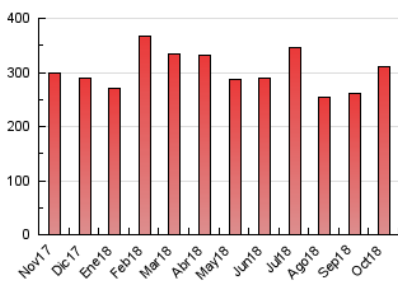

Páginas (x 1000)