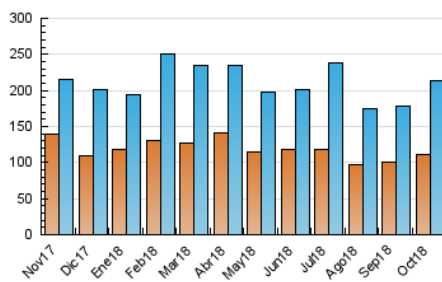

4.3 Por meses

N. únicos / Visitas (x 1000)