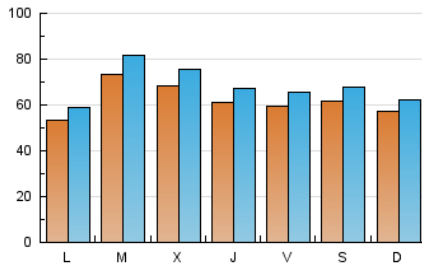

1. Cifras totales y promedios (Nacional)

MES - AÑO	NAVEGADORES UNICOS	VISITAS	PAGINAS
Octubre - 2018	110.885	213.193	311.037
PROMEDIO DIARIO	6.232	6.877	10.033
PROMEDIO LUNES-VIERNES	6.333	7.003	10.189
PROMEDIO SABADO-DOMINGO	5.941	6.516	9.586
PAGINAS / VISITAS	1,46		
DURACION MEDIA VISITAS	0:01:00		
DURACION MEDIA PAGINAS	0:02:10		

2. Secciones (Nacional)

	PAGINAS	%
HOME	27.134	8.72 %
RESTO	283.903	91.28 %

3. Por día del mes (Nacional)

Día	N. únicos	Visitas	Páginas	Día	N. únicos	Visitas	Páginas	Día	N. únicos	Visitas	Páginas
1	4.190	4.669	7.218	11	3.502	3.880	5.690	21	4.101	4.482	6.525
2	3.929	4.371	6.592	12	4.258	4.685	6.711	22	4.321	4.767	7.013
3	4.419	4.964	7.287	13	6.757	7.439	10.603	23	13.121	14.448	20.401
4	9.006	9.819	13.574	14	3.872	4.203	6.244	24	6.757	7.361	10.776
5	9.763	10.675	15.102	15	4.012	4.438	6.710	25	5.552	6.087	8.295
6	7.170	7.911	11.298	16	3.329	3.668	5.436	26	4.180	4.550	6.423
7	4.841	5.256	7.930	17	5.245	5.711	7.987	27	5.596	6.212	9.270
8	5.079	5.591	8.349	18	6.391	7.057	10.547	28	10.028	10.985	16.667
9	4.065	4.517	7.206	19	5.683	6.266	9.397	29	8.988	9.977	14.962
10	4.839	5.437	8.173	20	5.165	5.643	8.147	30	12.226	13.826	20.526
								31	12.812	14.298	19.978

4. Gráficas (Nacional)

4.1 Por día de la semana (promedio)

N. únicos / Visitas (x 100)

Páginas (x 100)

4.2 Por franja horaria (promedio)

Visitas (x 1000)

Páginas (x 1000)

4.3 Por meses