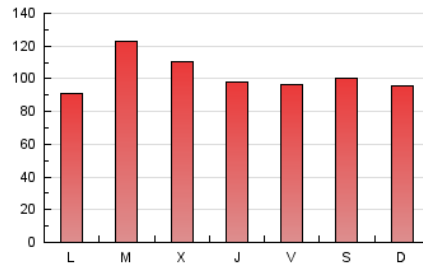

1. Cifras totales y promedios (Nacional e Internacional)

MES - AÑO	NAVEGADORES UNICOS	VISITAS	PAGINAS
Octubre - 2018	114.961	218.602	317.965
PROMEDIO DIARIO	6.396	7.052	10.257
PROMEDIO LUNES-VIERNES	6.501	7.181	10.417
PROMEDIO SABADO-DOMINGO	6.093	6.680	9.795
PAGINAS / VISITAS	1,45		
DURACION MEDIA VISITAS	0:00:59		
DURACION MEDIA PAGINAS	0:02:11		

2. Secciones (Nacional e Internacional)

	PAGINAS	%
HOME	27.705	8.71 %
RESTO	290.260	91.29 %

3. Por día del mes (Nacional e Internacional)

Día	N. únicos	Visitas	Páginas	Día	N. únicos	Visitas	Páginas	Día	N. únicos	Visitas	Páginas
1	4.297	4.782	7.393	11	3.623	4.008	5.859	21	4.238	4.634	6.724
2	4.035	4.483	6.738	12	4.386	4.819	6.872	22	4.475	4.926	7.214
3	4.519	5.069	7.417	13	6.929	7.620	10.818	23	13.365	14.686	20.687
4	9.180	10.012	13.819	14	3.988	4.327	6.399	24	6.933	7.540	11.010
5	9.945	10.878	15.374	15	4.149	4.584	6.885	25	5.704	6.246	8.495
6	7.374	8.108	11.536	16	3.443	3.785	5.577	26	4.337	4.719	6.643
7	4.966	5.389	8.101	17	5.406	5.885	8.205	27	5.744	6.370	9.474
8	5.196	5.713	8.510	18	6.665	7.328	10.885	28	10.198	11.202	16.978
9	4.183	4.640	7.373	19	5.879	6.476	9.658	29	9.238	10.250	15.307
10	4.975	5.582	8.352	20	5.304	5.786	8.333	30	12.429	14.102	20.903
								31	13.158	14.653	20.426

4. Gráficas (Nacional e Internacional)

4.1 Por día de la semana (promedio)

N. únicos / Visitas (x 100)

Páginas (x 100)

4.2 Por franja horaria (promedio)

Visitas (x 1000)

Páginas (x 1000)

4.3 Por meses