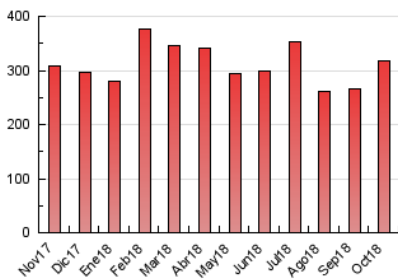

Páginas (x 1000)