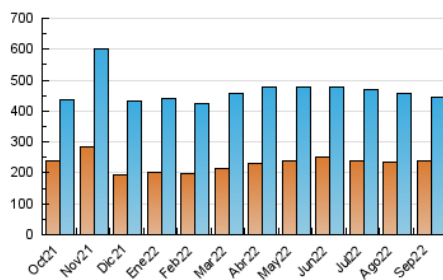

4.3 Por meses

N. únicos / Visitas (x 1000)