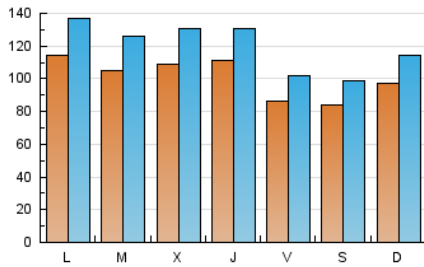

1. Cifras totales y promedios (Nacional)

MES - AÑO	NAVEGADORES UNICOS	VISITAS	PAGINAS
Septiembre - 2022	165.080	359.031	572.568
PROMEDIO DIARIO	10.081	11.968	19.086
PROMEDIO LUNES-VIERNES	10.450	12.447	19.876
PROMEDIO SABADO-DOMINGO	9.065	10.649	16.913
PAGINAS / VISITAS	1,59		
DURACION MEDIA VISITAS	0:01:16		
DURACION MEDIA PAGINAS	0:02:07		

2. Secciones (Nacional)

	PAGINAS	%
HOME	102.400	17.88 %
RESTO	470.168	82.12 %

3. Por día del mes (Nacional)

Día	N. únicos	Visitas	Páginas	Día	N. únicos	Visitas	Páginas	Día	N. únicos	Visitas	Páginas
1	13.906	15.669	23.173	11	8.249	10.001	16.449	21	16.766	19.658	31.780
2	10.326	12.111	18.670	12	11.439	14.079	23.888	22	14.408	16.535	25.518
3	9.566	11.211	17.956	13	11.701	14.120	23.121	23	10.612	12.071	18.418
4	7.873	9.296	14.477	14	11.851	14.297	23.086	24	10.983	12.562	19.235
5	7.399	9.062	14.783	15	11.053	13.300	20.978	25	13.548	15.350	23.047
6	6.199	7.611	12.214	16	8.001	9.644	15.754	26	14.589	17.130	26.636
7	6.941	8.732	14.411	17	6.012	7.010	11.551	27	10.537	12.330	18.884
8	5.495	6.861	11.530	18	9.124	10.946	17.672	28	7.921	9.700	15.504
9	6.367	7.714	12.208	19	12.284	14.552	23.622	29	10.852	12.992	21.220
10	7.161	8.815	14.917	20	13.561	16.327	26.753	30	7.693	9.345	15.113

4. Gráficas (Nacional)

4.1 Por día de la semana (promedio)

N. únicos / Visitas (x 100)

Páginas (x 100)

4.2 Por franja horaria (promedio)

Visitas_ (x 1000)

Páginas (x 1000)

4.3 Por meses