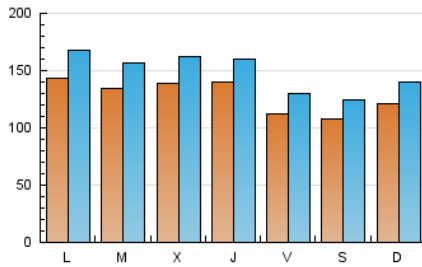

1. Cifras totales y promedios (Nacional e Internacional)

MES - AÑO	NAVEGADORES UNICOS	VISITAS	PAGINAS
Septiembre - 2022	237.119	445.963	675.064
PROMEDIO DIARIO	12.810	14.865	22.502
PROMEDIO LUNES-VIERNES	13.296	15.468	23.434
PROMEDIO SABADO-DOMINGO	11.474	13.208	19.939
PAGINAS / VISITAS	1,51		
DURACION MEDIA VISITAS	0:01:10		
DURACION MEDIA PAGINAS	0:02:16		

2. Secciones (Nacional e Internacional)

	PAGINAS	%
HOME	104.273	15.45 %
RESTO	570.791	84.55 %

3. Por día del mes (Nacional e Internacional)

Día	N. únicos	Visitas	Páginas	Día	N. únicos	Visitas	Páginas	Día	N. únicos	Visitas	Páginas
1	16.639	18.560	26.540	11	10.492	12.446	19.357	21	19.784	23.000	35.836
2	12.849	14.752	21.758	12	14.328	17.158	27.527	22	17.502	19.804	29.403
3	11.937	13.642	20.799	13	14.588	17.203	26.823	23	13.479	15.083	21.988
4	10.180	11.728	17.284	14	14.946	17.604	26.961	24	13.670	15.415	22.623
5	10.264	12.131	18.356	15	13.720	16.181	24.315	25	16.317	18.166	26.438
6	8.981	10.534	15.644	16	10.553	12.334	18.944	26	17.583	20.335	30.493
7	9.688	11.587	17.694	17	8.335	9.454	14.418	27	13.503	15.489	22.604
8	8.176	9.709	14.795	18	11.545	13.588	20.813	28	10.920	12.862	19.193
9	8.883	10.419	15.365	19	15.142	17.609	27.247	29	13.730	15.980	24.746
10	9.319	11.222	17.778	20	16.652	19.635	30.695	30	10.593	12.333	18.627

4. Gráficas (Nacional e Internacional)

4.1 Por día de la semana (promedio)

N. únicos / Visitas (x 100)

Páginas (x 100)

4.2 Por franja horaria (promedio)

Visitas_ (x 1000)

Páginas (x 1000)

4.3 Por meses