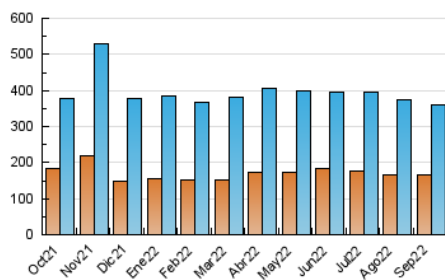

2. Secciones (Nacional)

	PAGINAS	%
HOME	102.400	17.88 %
RESTO	470.168	82.12 %

3. Por día del mes (Nacional)

Día	N. únicos	Visitas	Páginas	Día	N. únicos	Visitas	Páginas	Día	N. únicos	Visitas	Páginas
1	13.906	15.669	23.173	11	8.249	10.001	16.449	21	16.766	19.658	31.780
2	10.326	12.111	18.670	12	11.439	14.079	23.888	22	14.408	16.535	25.518
3	9.566	11.211	17.956	13	11.701	14.120	23.121	23	10.612	12.071	18.418
4	7.873	9.296	14.477	14	11.851	14.297	23.086	24	10.983	12.562	19.235
5	7.399	9.062	14.783	15	11.053	13.300	20.978	25	13.548	15.350	23.047
6	6.199	7.611	12.214	16	8.001	9.644	15.754	26	14.589	17.130	26.636
7	6.941	8.732	14.411	17	6.012	7.010	11.551	27	10.537	12.330	18.884
8	5.495	6.861	11.530	18	9.124	10.946	17.672	28	7.921	9.700	15.504
9	6.367	7.714	12.208	19	12.284	14.552	23.622	29	10.852	12.992	21.220
10	7.161	8.815	14.917	20	13.561	16.327	26.753	30	7.693	9.345	15.113

4. Gráficas (Nacional)

4.1 Por día de la semana (promedio)

N. únicos / Visitas (x 100)

Páginas (x 100)

4.2 Por franja horaria (promedio)

Visitas_ (x 1000)

Páginas (x 1000)

4.3 Por meses

N. únicos / Visitas (x 1000)

Páginas (x 1000)

5. Observaciones

Este Medio Electrónico de Comunicación ha sido medido por la herramienta Google Analytics de Google (Universal Analytics)

6. Definiciones básicas (Para más información ver Normas Técnicas para el Control de los Medios Electrónicos de Comunicación)

Visita:

Una secuencia ininterrumpida de páginas servidas a un usuario válido. Si dicho usuario no realiza peticiones de páginas en un periodo de tiempo (30 min) la siguiente petición constituirá el inicio de una nueva visita.