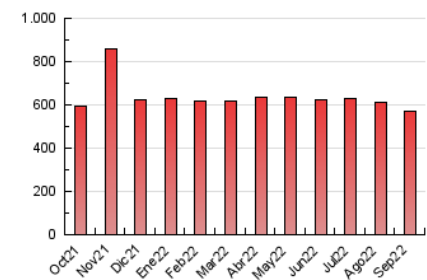

Páginas (x 1000)