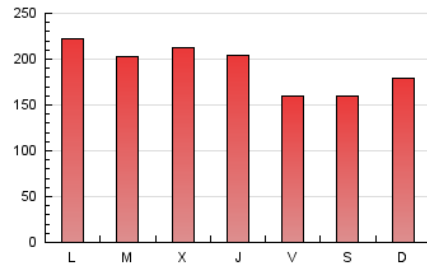

1. Cifras totales y promedios (Nacional)

MES - AÑO	NAVEGADORES UNICOS	VISITAS	PAGINAS
Septiembre - 2022	165.080	359.031	572.568
PROMEDIO DIARIO	10.081	11.968	19.086
PROMEDIO LUNES-VIERNES	10.450	12.447	19.876
PROMEDIO SABADO-DOMINGO	9.065	10.649	16.913
PAGINAS / VISITAS	1,59		
DURACION MEDIA VISITAS	0:01:16		
DURACION MEDIA PAGINAS	0:02:07		

2. Secciones (Nacional)

	PAGINAS	%
HOME	102.400	17.88 %
RESTO	470.168	82.12 %

3. Por día del mes (Nacional)

Día	N. únicos	Visitas	Páginas	Día	N. únicos	Visitas	Páginas	Día	N. únicos	Visitas	Páginas
1	13.906	15.669	23.173	11	8.249	10.001	16.449	21	16.766	19.658	31.780
2	10.326	12.111	18.670	12	11.439	14.079	23.888	22	14.408	16.535	25.518
3	9.566	11.211	17.956	13	11.701	14.120	23.121	23	10.612	12.071	18.418
4	7.873	9.296	14.477	14	11.851	14.297	23.086	24	10.983	12.562	19.235
5	7.399	9.062	14.783	15	11.053	13.300	20.978	25	13.548	15.350	23.047
6	6.199	7.611	12.214	16	8.001	9.644	15.754	26	14.589	17.130	26.636
7	6.941	8.732	14.411	17	6.012	7.010	11.551	27	10.537	12.330	18.884
8	5.495	6.861	11.530	18	9.124	10.946	17.672	28	7.921	9.700	15.504
9	6.367	7.714	12.208	19	12.284	14.552	23.622	29	10.852	12.992	21.220
10	7.161	8.815	14.917	20	13.561	16.327	26.753	30	7.693	9.345	15.113

4. Gráficas (Nacional)

4.1 Por día de la semana (promedio)

N. únicos / Visitas (x 100)

Páginas (x 100)

4.2 Por franja horaria (promedio)

Visitas_ (x 1000)

Páginas (x 1000)

4.3 Por meses