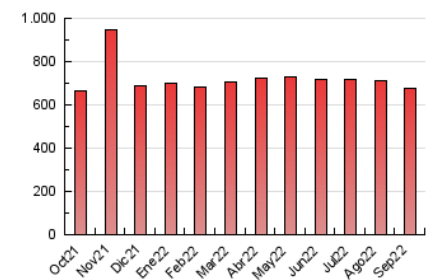

Páginas (x 1000)