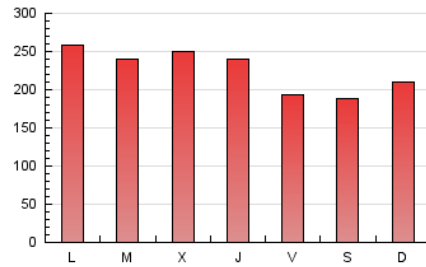

1. Cifras totales y promedios (Nacional e Internacional)

MES - AÑO	NAVEGADORES UNICOS	VISITAS	PAGINAS
Septiembre - 2022	237.119	445.963	675.064
PROMEDIO DIARIO	12.810	14.865	22.502
PROMEDIO LUNES-VIERNES	13.296	15.468	23.434
PROMEDIO SABADO-DOMINGO	11.474	13.208	19.939
PAGINAS / VISITAS	1,51		
DURACION MEDIA VISITAS	0:01:10		
DURACION MEDIA PAGINAS	0:02:16		

2. Secciones (Nacional e Internacional)

	PAGINAS	%
HOME	104.273	15.45 %
RESTO	570.791	84.55 %

3. Por día del mes (Nacional e Internacional)

Día	N. únicos	Visitas	Páginas	Día	N. únicos	Visitas	Páginas	Día	N. únicos	Visitas	Páginas
1	16.639	18.560	26.540	11	10.492	12.446	19.357	21	19.784	23.000	35.836
2	12.849	14.752	21.758	12	14.328	17.158	27.527	22	17.502	19.804	29.403
3	11.937	13.642	20.799	13	14.588	17.203	26.823	23	13.479	15.083	21.988
4	10.180	11.728	17.284	14	14.946	17.604	26.961	24	13.670	15.415	22.623
5	10.264	12.131	18.356	15	13.720	16.181	24.315	25	16.317	18.166	26.438
6	8.981	10.534	15.644	16	10.553	12.334	18.944	26	17.583	20.335	30.493
7	9.688	11.587	17.694	17	8.335	9.454	14.418	27	13.503	15.489	22.604
8	8.176	9.709	14.795	18	11.545	13.588	20.813	28	10.920	12.862	19.193
9	8.883	10.419	15.365	19	15.142	17.609	27.247	29	13.730	15.980	24.746
10	9.319	11.222	17.778	20	16.652	19.635	30.695	30	10.593	12.333	18.627

4. Gráficas (Nacional e Internacional)

4.1 Por día de la semana (promedio)

N. únicos / Visitas (x 100)

Páginas (x 100)

4.2 Por franja horaria (promedio)

Visitas_ (x 1000)

Páginas (x 1000)

4.3 Por meses