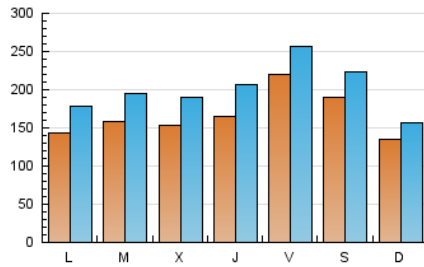

4. Gráficas (Nacional)

4.1 Por día de la semana (promedio)

N. únicos / Visitas (x 100)