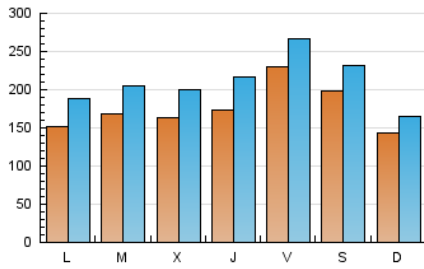

4. Gráficas (Nacional e Internacional)

4.1 Por día de la semana (promedio)

N. únicos / Visitas (x 100)