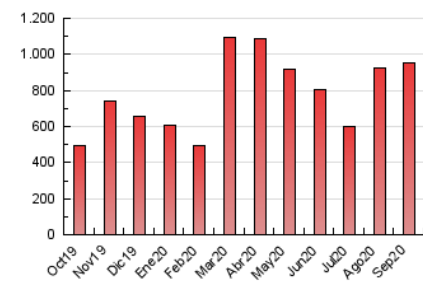

### 3. Por día del mes (Nacional e Internacional)

Día	N. únicos	Visitas	Páginas	Día	N. únicos	Visitas	Páginas	Día	N. únicos	Visitas	Páginas
1	19.072	23.267	34.660	11	39.011	44.338	62.990	21	12.493	15.699	24.233
2	19.331	23.638	34.971	12	29.449	33.786	51.846	22	12.108	15.224	22.980
3	26.139	32.821	48.433	13	14.728	16.840	26.060	23	16.705	20.794	31.458
4	14.750	17.605	25.542	14	13.230	16.067	24.941	24	11.515	14.222	21.621
5	17.533	20.979	31.369	15	14.844	18.318	28.073	25	24.214	28.316	41.452
6	12.802	14.679	21.115	16	18.813	23.813	37.585	26	20.139	23.325	37.036
7	14.742	18.215	27.430	17	14.641	18.426	28.059	27	15.592	17.553	28.070
8	17.479	20.923	32.232	18	13.698	16.570	24.482	28	20.354	25.397	38.862
9	14.912	17.466	25.912	19	12.237	14.911	23.780	29	20.290	24.818	37.221
10	17.299	21.159	31.318	20	13.915	16.892	26.160	30	11.696	14.168	21.088

##### 4.1 Por día de la semana (promedio)

N. únicos / Visitas (x 100)

Páginas (x 100)

##### 4.2 Por franja horaria (promedio)

Visitas (x 1000)

Páginas (x 1000)

##### 4.3 Por meses

N. únicos / Visitas (x 1000)

Páginas (x 1000)