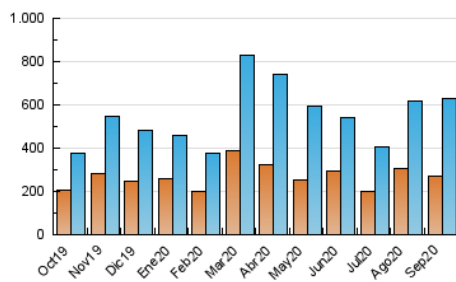

### 3. Por día del mes (Nacional e Internacional)

Día	N. únicos	Visitas	Páginas	Día	N. únicos	Visitas	Páginas	Día	N. únicos	Visitas	Páginas
1	19.072	23.267	34.660	11	39.011	44.338	62.990	21	12.493	15.699	24.233
2	19.331	23.638	34.971	12	29.449	33.786	51.846	22	12.108	15.224	22.980
3	26.139	32.821	48.433	13	14.728	16.840	26.060	23	16.705	20.794	31.458
4	14.750	17.605	25.542	14	13.230	16.067	24.941	24	11.515	14.222	21.621
5	17.533	20.979	31.369	15	14.844	18.318	28.073	25	24.214	28.316	41.452
6	12.802	14.679	21.115	16	18.813	23.813	37.585	26	20.139	23.325	37.036
7	14.742	18.215	27.430	17	14.641	18.426	28.059	27	15.592	17.553	28.070
8	17.479	20.923	32.232	18	13.698	16.570	24.482	28	20.354	25.397	38.862
9	14.912	17.466	25.912	19	12.237	14.911	23.780	29	20.290	24.818	37.221
10	17.299	21.159	31.318	20	13.915	16.892	26.160	30	11.696	14.168	21.088

##### 4.1 Por día de la semana (promedio)

N. únicos / Visitas (x 100)

Páginas (x 100)

##### 4.2 Por franja horaria (promedio)

Visitas (x 1000)

Páginas (x 1000)

##### 4.3 Por meses

N. únicos / Visitas (x 1000)

Páginas (x 1000)