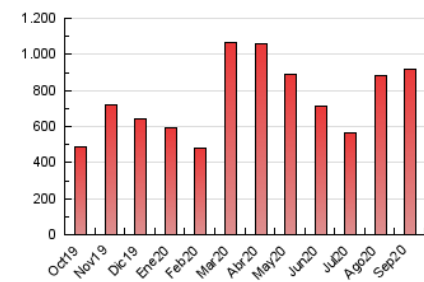

#### 3. Por día del mes (Nacional)

Día	N. únicos	Visitas	Páginas	Día	N. únicos	Visitas	Páginas	Día	N. únicos	Visitas	Páginas
1	18.107	22.230	33.439	11	38.209	43.384	61.830	21	11.602	14.771	23.124
2	18.385	22.593	33.708	12	28.458	32.779	50.636	22	11.275	14.333	21.929
3	25.059	31.676	47.075	13	13.838	15.881	24.912	23	15.758	19.775	30.259
4	13.833	16.549	24.294	14	12.290	15.096	23.785	24	10.669	13.344	20.592
5	16.598	20.040	30.252	15	13.948	17.386	26.965	25	23.154	27.192	40.052
6	12.099	13.911	20.234	16	17.924	22.780	36.373	26	19.311	22.451	35.937
7	13.927	17.342	26.393	17	13.794	17.544	26.998	27	14.926	16.831	27.204
8	16.720	20.058	31.178	18	12.894	15.693	23.406	28	19.330	24.346	37.632
9	14.148	16.664	24.979	19	11.487	14.108	22.835	29	19.252	23.773	35.976
10	16.477	20.247	30.250	20	13.206	16.161	25.275	30	10.847	13.234	20.006

##### 4.1 Por día de la semana (promedio)

N. únicos / Visitas (x 100)

Páginas (x 100)

##### 4.2 Por franja horaria (promedio)

Visitas (x 1000)

Páginas (x 1000)

##### 4.3 Por meses

N. únicos / Visitas (x 1000)

Páginas (x 1000)