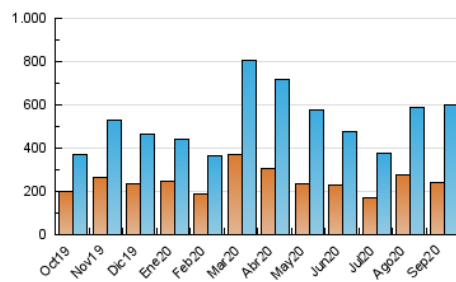

#### 3. Por día del mes (Nacional)

Día	N. únicos	Visitas	Páginas	Día	N. únicos	Visitas	Páginas	Día	N. únicos	Visitas	Páginas
1	18.107	22.230	33.439	11	38.209	43.384	61.830	21	11.602	14.771	23.124
2	18.385	22.593	33.708	12	28.458	32.779	50.636	22	11.275	14.333	21.929
3	25.059	31.676	47.075	13	13.838	15.881	24.912	23	15.758	19.775	30.259
4	13.833	16.549	24.294	14	12.290	15.096	23.785	24	10.669	13.344	20.592
5	16.598	20.040	30.252	15	13.948	17.386	26.965	25	23.154	27.192	40.052
6	12.099	13.911	20.234	16	17.924	22.780	36.373	26	19.311	22.451	35.937
7	13.927	17.342	26.393	17	13.794	17.544	26.998	27	14.926	16.831	27.204
8	16.720	20.058	31.178	18	12.894	15.693	23.406	28	19.330	24.346	37.632
9	14.148	16.664	24.979	19	11.487	14.108	22.835	29	19.252	23.773	35.976
10	16.477	20.247	30.250	20	13.206	16.161	25.275	30	10.847	13.234	20.006

##### 4.1 Por día de la semana (promedio)

N. únicos / Visitas (x 100)

Páginas (x 100)

##### 4.2 Por franja horaria (promedio)

Visitas (x 1000)

Páginas (x 1000)

##### 4.3 Por meses

N. únicos / Visitas (x 1000)

Páginas (x 1000)