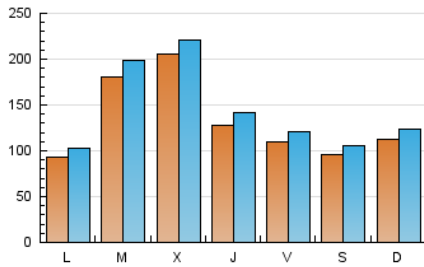

1. Cifras totales y promedios (Nacional e Internacional)

MES - AÑO	NAVEGADORES UNICOS	VISITAS	PAGINAS
Septiembre - 2019	241.179	428.378	564.834
PROMEDIO DIARIO	13.002	14.279	18.828
PROMEDIO LUNES-VIERNES	14.071	15.438	20.311
PROMEDIO SABADO-DOMINGO	10.508	11.576	15.367
PAGINAS / VISITAS	1,32		
DURACION MEDIA VISITAS	0:00:46		
DURACION MEDIA PAGINAS	0:02:25		

2. Secciones (Nacional e Internacional)

	PAGINAS	%
HOME	43.559	7.71 %
RESTO	521.275	92.29 %

3. Por día del mes (Nacional e Internacional)

Día	N. únicos	Visitas	Páginas	Día	N. únicos	Visitas	Páginas	Día	N. únicos	Visitas	Páginas
1	24.177	26.184	32.595	11	29.711	32.399	42.205	21	9.598	10.642	14.907
2	14.624	15.937	21.016	12	15.969	17.580	22.985	22	7.653	8.464	11.738
3	14.830	16.044	20.594	13	10.065	11.338	15.169	23	9.750	10.789	14.464
4	29.182	30.697	38.088	14	8.388	9.300	12.661	24	11.808	12.878	16.800
5	10.534	11.547	14.883	15	5.570	6.138	8.400	25	12.251	13.337	18.033
6	7.348	8.260	11.104	16	4.664	5.285	7.734	26	13.541	15.184	20.326
7	9.446	10.523	14.315	17	9.486	10.631	14.489	27	12.280	13.422	18.074
8	8.353	8.960	12.081	18	11.053	12.072	15.775	28	10.758	11.985	15.720
9	3.432	3.946	5.686	19	10.889	12.341	16.874	29	10.629	11.987	15.886
10	35.962	39.685	51.668	20	14.056	15.407	20.096	30	14.056	15.416	20.468

4. Gráficas (Nacional e Internacional)

4.1 Por día de la semana (promedio)

N. únicos / Visitas (x 100)

Páginas (x 100)

4.2 Por franja horaria (promedio)

Visitas (x 1000)

Páginas (x 1000)

4.3 Por meses