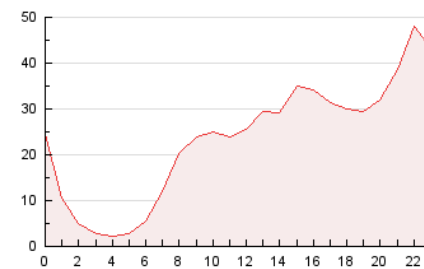

2. Secciones (Nacional e Internacional)

	PAGINAS	%
HOME	43.559	7.71 %
RESTO	521.275	92.29 %

3. Por día del mes (Nacional e Internacional)

Día	N. únicos	Visitas	Páginas	Día	N. únicos	Visitas	Páginas	Día	N. únicos	Visitas	Páginas
1	24.177	26.184	32.595	11	29.711	32.399	42.205	21	9.598	10.642	14.907
2	14.624	15.937	21.016	12	15.969	17.580	22.985	22	7.653	8.464	11.738
3	14.830	16.044	20.594	13	10.065	11.338	15.169	23	9.750	10.789	14.464
4	29.182	30.697	38.088	14	8.388	9.300	12.661	24	11.808	12.878	16.800
5	10.534	11.547	14.883	15	5.570	6.138	8.400	25	12.251	13.337	18.033
6	7.348	8.260	11.104	16	4.664	5.285	7.734	26	13.541	15.184	20.326
7	9.446	10.523	14.315	17	9.486	10.631	14.489	27	12.280	13.422	18.074
8	8.353	8.960	12.081	18	11.053	12.072	15.775	28	10.758	11.985	15.720
9	3.432	3.946	5.686	19	10.889	12.341	16.874	29	10.629	11.987	15.886
10	35.962	39.685	51.668	20	14.056	15.407	20.096	30	14.056	15.416	20.468

4. Gráficas (Nacional e Internacional)

4.1 Por día de la semana (promedio)

N. únicos / Visitas (x 100)

Páginas (x 100)

4.2 Por franja horaria (promedio)

Visitas (x 1000)

Páginas (x 1000)

4.3 Por meses