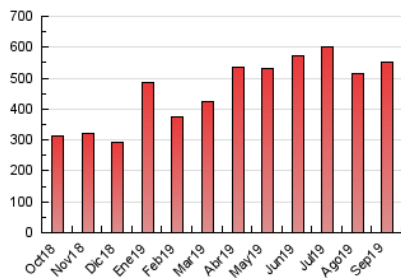

Páginas (x 1000)