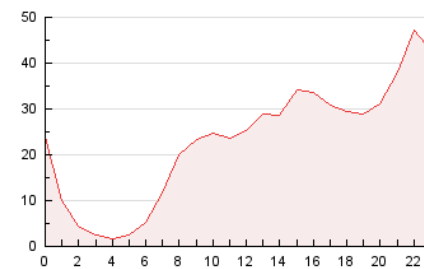

2. Secciones (Nacional)

	PAGINAS	%
HOME	42.830	7.75 %
RESTO	509.500	92.25 %

3. Por día del mes (Nacional)

Día	N. únicos	Visitas	Páginas	Día	N. únicos	Visitas	Páginas	Día	N. únicos	Visitas	Páginas
1	23.729	25.752	32.097	11	29.177	31.758	41.408	21	9.317	10.366	14.550
2	14.259	15.543	20.542	12	15.547	17.108	22.415	22	7.404	8.222	11.441
3	14.519	15.681	20.161	13	9.734	10.993	14.747	23	9.498	10.501	14.131
4	28.667	30.064	37.349	14	8.155	9.068	12.368	24	11.535	12.621	16.486
5	9.837	10.817	14.077	15	5.397	5.951	8.161	25	11.940	13.027	17.660
6	7.079	7.946	10.719	16	4.483	5.091	7.500	26	13.268	14.878	19.918
7	9.204	10.253	13.992	17	9.241	10.363	14.153	27	12.067	13.191	17.770
8	8.038	8.641	11.696	18	10.771	11.805	15.454	28	10.530	11.750	15.441
9	3.238	3.735	5.419	19	10.650	12.059	16.527	29	10.418	11.766	15.628
10	35.276	38.901	50.699	20	13.780	15.076	19.716	30	13.824	15.123	20.105

4. Gráficas (Nacional)

4.1 Por día de la semana (promedio)

N. únicos / Visitas (x 100)

Páginas (x 100)

4.2 Por franja horaria (promedio)

Visitas (x 1000)

Páginas (x 1000)

4.3 Por meses