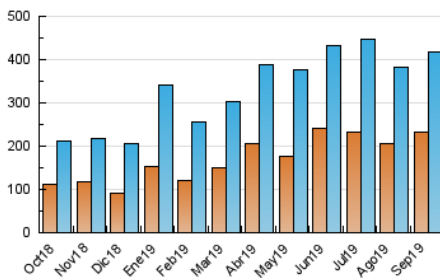

4.3 Por meses

N. únicos / Visitas (x 1000)