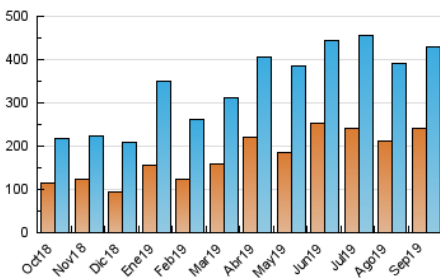

4.3 Por meses

N. únicos / Visitas (x 1000)