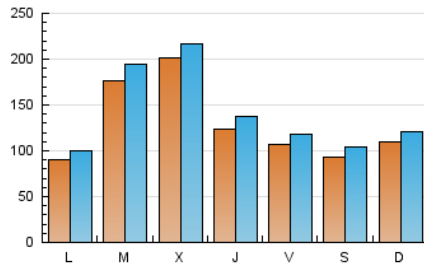

1. Cifras totales y promedios (Nacional)

MES - AÑO	NAVEGADORES UNICOS	VISITAS	PAGINAS
Septiembre - 2019	233.350	418.050	552.330
PROMEDIO DIARIO	12.686	13.935	18.411
PROMEDIO LUNES-VIERNES	13.733	15.061	19.855
PROMEDIO SABADO-DOMINGO	10.244	11.308	15.042
PAGINAS / VISITAS	1,32		
DURACION MEDIA VISITAS	0:00:46		
DURACION MEDIA PAGINAS	0:02:24		

2. Secciones (Nacional)

	PAGINAS	%
HOME	42.830	7.75 %
RESTO	509.500	92.25 %

3. Por día del mes (Nacional)

Día	N. únicos	Visitas	Páginas	Día	N. únicos	Visitas	Páginas	Día	N. únicos	Visitas	Páginas
1	23.729	25.752	32.097	11	29.177	31.758	41.408	21	9.317	10.366	14.550
2	14.259	15.543	20.542	12	15.547	17.108	22.415	22	7.404	8.222	11.441
3	14.519	15.681	20.161	13	9.734	10.993	14.747	23	9.498	10.501	14.131
4	28.667	30.064	37.349	14	8.155	9.068	12.368	24	11.535	12.621	16.486
5	9.837	10.817	14.077	15	5.397	5.951	8.161	25	11.940	13.027	17.660
6	7.079	7.946	10.719	16	4.483	5.091	7.500	26	13.268	14.878	19.918
7	9.204	10.253	13.992	17	9.241	10.363	14.153	27	12.067	13.191	17.770
8	8.038	8.641	11.696	18	10.771	11.805	15.454	28	10.530	11.750	15.441
9	3.238	3.735	5.419	19	10.650	12.059	16.527	29	10.418	11.766	15.628
10	35.276	38.901	50.699	20	13.780	15.076	19.716	30	13.824	15.123	20.105

4. Gráficas (Nacional)

4.1 Por día de la semana (promedio)

N. únicos / Visitas (x 100)

Páginas (x 100)

4.2 Por franja horaria (promedio)

Visitas (x 1000)

Páginas (x 1000)

4.3 Por meses