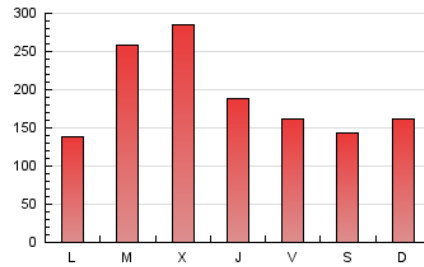

1. Cifras totales y promedios (Nacional e Internacional)

MES - AÑO	NAVEGADORES UNICOS	VISITAS	PAGINAS
Septiembre - 2019	241.179	428.378	564.834
PROMEDIO DIARIO	13.002	14.279	18.828
PROMEDIO LUNES-VIERNES	14.071	15.438	20.311
PROMEDIO SABADO-DOMINGO	10.508	11.576	15.367
PAGINAS / VISITAS	1,32		
DURACION MEDIA VISITAS	0:00:46		
DURACION MEDIA PAGINAS	0:02:25		

2. Secciones (Nacional e Internacional)

	PAGINAS	%
HOME	43.559	7.71 %
RESTO	521.275	92.29 %

3. Por día del mes (Nacional e Internacional)

Día	N. únicos	Visitas	Páginas	Día	N. únicos	Visitas	Páginas	Día	N. únicos	Visitas	Páginas
1	24.177	26.184	32.595	11	29.711	32.399	42.205	21	9.598	10.642	14.907
2	14.624	15.937	21.016	12	15.969	17.580	22.985	22	7.653	8.464	11.738
3	14.830	16.044	20.594	13	10.065	11.338	15.169	23	9.750	10.789	14.464
4	29.182	30.697	38.088	14	8.388	9.300	12.661	24	11.808	12.878	16.800
5	10.534	11.547	14.883	15	5.570	6.138	8.400	25	12.251	13.337	18.033
6	7.348	8.260	11.104	16	4.664	5.285	7.734	26	13.541	15.184	20.326
7	9.446	10.523	14.315	17	9.486	10.631	14.489	27	12.280	13.422	18.074
8	8.353	8.960	12.081	18	11.053	12.072	15.775	28	10.758	11.985	15.720
9	3.432	3.946	5.686	19	10.889	12.341	16.874	29	10.629	11.987	15.886
10	35.962	39.685	51.668	20	14.056	15.407	20.096	30	14.056	15.416	20.468

4. Gráficas (Nacional e Internacional)

4.1 Por día de la semana (promedio)

N. únicos / Visitas (x 100)

Páginas (x 100)

4.2 Por franja horaria (promedio)

Visitas (x 1000)

Páginas (x 1000)

4.3 Por meses