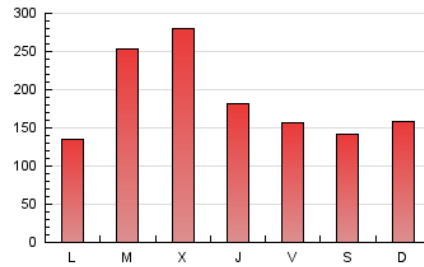

1. Cifras totales y promedios (Nacional)

MES - AÑO	NAVEGADORES UNICOS	VISITAS	PAGINAS
Septiembre - 2019	233.350	418.050	552.330
PROMEDIO DIARIO	12.686	13.935	18.411
PROMEDIO LUNES-VIERNES	13.733	15.061	19.855
PROMEDIO SABADO-DOMINGO	10.244	11.308	15.042
PAGINAS / VISITAS	1,32		
DURACION MEDIA VISITAS	0:00:46		
DURACION MEDIA PAGINAS	0:02:24		

2. Secciones (Nacional)

	PAGINAS	%
HOME	42.830	7.75 %
RESTO	509.500	92.25 %

3. Por día del mes (Nacional)

Día	N. únicos	Visitas	Páginas	Día	N. únicos	Visitas	Páginas	Día	N. únicos	Visitas	Páginas
1	23.729	25.752	32.097	11	29.177	31.758	41.408	21	9.317	10.366	14.550
2	14.259	15.543	20.542	12	15.547	17.108	22.415	22	7.404	8.222	11.441
3	14.519	15.681	20.161	13	9.734	10.993	14.747	23	9.498	10.501	14.131
4	28.667	30.064	37.349	14	8.155	9.068	12.368	24	11.535	12.621	16.486
5	9.837	10.817	14.077	15	5.397	5.951	8.161	25	11.940	13.027	17.660
6	7.079	7.946	10.719	16	4.483	5.091	7.500	26	13.268	14.878	19.918
7	9.204	10.253	13.992	17	9.241	10.363	14.153	27	12.067	13.191	17.770
8	8.038	8.641	11.696	18	10.771	11.805	15.454	28	10.530	11.750	15.441
9	3.238	3.735	5.419	19	10.650	12.059	16.527	29	10.418	11.766	15.628
10	35.276	38.901	50.699	20	13.780	15.076	19.716	30	13.824	15.123	20.105

4. Gráficas (Nacional)

4.1 Por día de la semana (promedio)

N. únicos / Visitas (x 100)

Páginas (x 100)

4.2 Por franja horaria (promedio)

Visitas (x 1000)

Páginas (x 1000)

4.3 Por meses