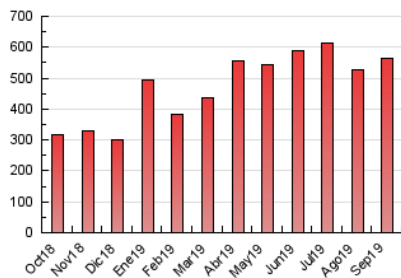

Páginas (x 1000)