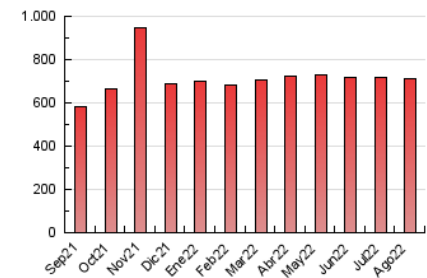

Páginas (x 1000)