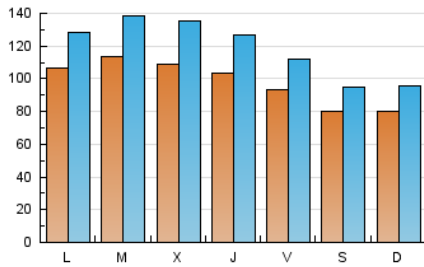

1. Cifras totales y promedios (Nacional)

MES - AÑO	NAVEGADORES UNICOS	VISITAS	PAGINAS
Agosto - 2022	166.704	372.949	609.263
PROMEDIO DIARIO	9.909	12.031	19.654
PROMEDIO LUNES-VIERNES	10.570	12.901	21.180
PROMEDIO SABADO-DOMINGO	8.008	9.528	15.266
PAGINAS / VISITAS	1,63		
DURACION MEDIA VISITAS	0:01:20		
DURACION MEDIA PAGINAS	0:02:06		

2. Secciones (Nacional)

	PAGINAS	%
HOME	114.249	18.75 %
RESTO	495.014	81.25 %

3. Por día del mes (Nacional)

Día	N. únicos	Visitas	Páginas	Día	N. únicos	Visitas	Páginas	Día	N. únicos	Visitas	Páginas
1	11.852	13.992	21.929	11	12.817	16.520	28.386	21	5.984	7.318	11.826
2	11.014	13.183	20.794	12	9.482	11.279	18.651	22	7.327	9.099	15.542
3	11.437	14.252	23.415	13	8.191	9.896	16.385	23	7.409	9.157	14.974
4	10.600	12.711	20.694	14	8.669	10.616	17.321	24	10.292	12.583	21.108
5	9.832	11.786	19.079	15	10.883	13.532	22.103	25	9.098	11.050	18.482
6	6.846	8.079	12.700	16	14.275	17.482	29.717	26	8.843	10.733	17.774
7	6.253	7.714	12.029	17	8.681	10.594	18.228	27	9.571	10.894	17.027
8	7.921	10.297	17.184	18	8.741	10.469	17.171	28	11.032	12.692	20.155
9	12.717	16.189	27.449	19	9.119	10.863	17.586	29	15.177	17.401	27.267
10	14.791	19.062	31.667	20	7.519	9.016	14.687	30	11.365	13.132	20.245
								31	9.430	11.358	17.688

4. Gráficas (Nacional)

4.1 Por día de la semana (promedio)

N. únicos / Visitas (x 100)

Páginas (x 100)

4.2 Por franja horaria (promedio)

Visitas (x 1000)

Páginas (x 1000)

4.3 Por meses