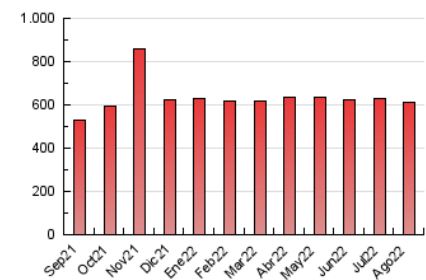

2. Secciones (Nacional)

	PAGINAS	%
HOME	114.249	18.75 %
RESTO	495.014	81.25 %

3. Por día del mes (Nacional)

Día	N. únicos	Visitas	Páginas	Día	N. únicos	Visitas	Páginas	Día	N. únicos	Visitas	Páginas
1	11.852	13.992	21.929	11	12.817	16.520	28.386	21	5.984	7.318	11.826
2	11.014	13.183	20.794	12	9.482	11.279	18.651	22	7.327	9.099	15.542
3	11.437	14.252	23.415	13	8.191	9.896	16.385	23	7.409	9.157	14.974
4	10.600	12.711	20.694	14	8.669	10.616	17.321	24	10.292	12.583	21.108
5	9.832	11.786	19.079	15	10.883	13.532	22.103	25	9.098	11.050	18.482
6	6.846	8.079	12.700	16	14.275	17.482	29.717	26	8.843	10.733	17.774
7	6.253	7.714	12.029	17	8.681	10.594	18.228	27	9.571	10.894	17.027
8	7.921	10.297	17.184	18	8.741	10.469	17.171	28	11.032	12.692	20.155
9	12.717	16.189	27.449	19	9.119	10.863	17.586	29	15.177	17.401	27.267
10	14.791	19.062	31.667	20	7.519	9.016	14.687	30	11.365	13.132	20.245
								31	9.430	11.358	17.688

4. Gráficas (Nacional)

4.1 Por día de la semana (promedio)

N. únicos / Visitas (x 100)

Páginas (x 100)

4.2 Por franja horaria (promedio)

Visitas (x 1000)

Páginas (x 1000)

4.3 Por meses

N. únicos / Visitas (x 1000)

Páginas (x 1000)

5. Observaciones

Este Medio Electrónico de Comunicación ha sido medido por la herramienta Google Analytics de Google (Universal Analytics)

6. Definiciones básicas (Para más información ver Normas Técnicas para el Control de los Medios Electrónicos de Comunicación)