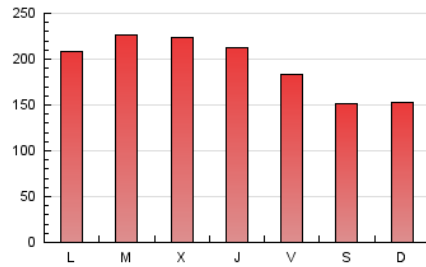

1. Cifras totales y promedios (Nacional)

MES - AÑO	NAVEGADORES UNICOS	VISITAS	PAGINAS
Agosto - 2022	166.704	372.949	609.263
PROMEDIO DIARIO	9.909	12.031	19.654
PROMEDIO LUNES-VIERNES	10.570	12.901	21.180
PROMEDIO SABADO-DOMINGO	8.008	9.528	15.266
PAGINAS / VISITAS	1,63		
DURACION MEDIA VISITAS	0:01:20		
DURACION MEDIA PAGINAS	0:02:06		

2. Secciones (Nacional)

	PAGINAS	%
HOME	114.249	18.75 %
RESTO	495.014	81.25 %

3. Por día del mes (Nacional)

Día	N. únicos	Visitas	Páginas	Día	N. únicos	Visitas	Páginas	Día	N. únicos	Visitas	Páginas
1	11.852	13.992	21.929	11	12.817	16.520	28.386	21	5.984	7.318	11.826
2	11.014	13.183	20.794	12	9.482	11.279	18.651	22	7.327	9.099	15.542
3	11.437	14.252	23.415	13	8.191	9.896	16.385	23	7.409	9.157	14.974
4	10.600	12.711	20.694	14	8.669	10.616	17.321	24	10.292	12.583	21.108
5	9.832	11.786	19.079	15	10.883	13.532	22.103	25	9.098	11.050	18.482
6	6.846	8.079	12.700	16	14.275	17.482	29.717	26	8.843	10.733	17.774
7	6.253	7.714	12.029	17	8.681	10.594	18.228	27	9.571	10.894	17.027
8	7.921	10.297	17.184	18	8.741	10.469	17.171	28	11.032	12.692	20.155
9	12.717	16.189	27.449	19	9.119	10.863	17.586	29	15.177	17.401	27.267
10	14.791	19.062	31.667	20	7.519	9.016	14.687	30	11.365	13.132	20.245
								31	9.430	11.358	17.688

4. Gráficas (Nacional)

4.1 Por día de la semana (promedio)

N. únicos / Visitas (x 100)

Páginas (x 100)

4.2 Por franja horaria (promedio)

Visitas (x 1000)

Páginas (x 1000)

4.3 Por meses