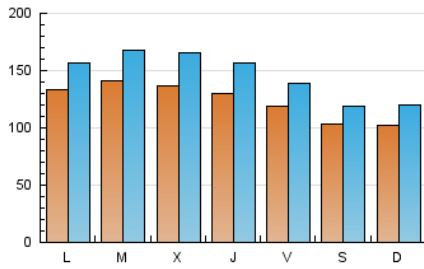

1. Cifras totales y promedios (Nacional e Internacional)

MES - AÑO	NAVEGADORES UNICOS	VISITAS	PAGINAS
Agosto - 2022	236.731	458.864	709.629
PROMEDIO DIARIO	12.500	14.802	22.891
PROMEDIO LUNES-VIERNES	13.270	15.799	24.565
PROMEDIO SABADO-DOMINGO	10.288	11.937	18.078
PAGINAS / VISITAS	1,55		
DURACION MEDIA VISITAS	0:01:14		
DURACION MEDIA PAGINAS	0:02:15		

2. Secciones (Nacional e Internacional)

	PAGINAS	%
HOME	116.075	16.36 %
RESTO	593.554	83.64 %

3. Por día del mes (Nacional e Internacional)

Día	N. únicos	Visitas	Páginas	Día	N. únicos	Visitas	Páginas	Día	N. únicos	Visitas	Páginas
1	14.520	16.928	25.350	11	15.594	19.554	31.994	21	8.211	9.669	14.552
2	13.707	16.048	24.154	12	12.022	14.031	21.851	22	9.998	11.915	18.813
3	14.117	17.097	26.728	13	10.482	12.301	19.185	23	10.223	12.223	18.559
4	13.180	15.483	23.953	14	10.975	13.113	20.273	24	13.061	15.664	24.714
5	12.272	14.377	22.074	15	13.460	16.282	25.317	25	12.067	14.192	22.147
6	8.907	10.251	15.226	16	17.179	20.538	33.344	26	11.602	13.624	21.125
7	8.460	10.039	14.731	17	11.471	13.572	21.716	27	11.862	13.319	19.918
8	10.435	12.943	20.301	18	11.367	13.348	20.569	28	13.454	15.219	23.082
9	15.597	19.193	30.916	19	11.693	13.597	20.743	29	17.989	20.361	30.756
10	17.575	22.158	35.311	20	9.952	11.586	17.657	30	14.119	16.058	23.607
								31	11.955	14.181	20.963

4. Gráficas (Nacional e Internacional)

4.1 Por día de la semana (promedio)

N. únicos / Visitas (x 100)

Páginas (x 100)

4.2 Por franja horaria (promedio)

Visitas_ (x 1000)

Páginas (x 1000)

4.3 Por meses