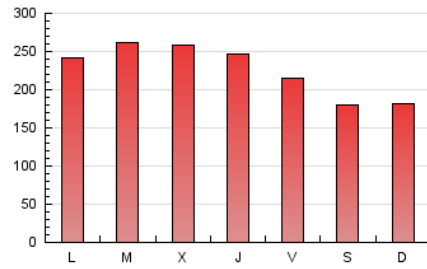

1. Cifras totales y promedios (Nacional e Internacional)

MES - AÑO	NAVEGADORES UNICOS	VISITAS	PAGINAS
Agosto - 2022	236.731	458.864	709.629
PROMEDIO DIARIO	12.500	14.802	22.891
PROMEDIO LUNES-VIERNES	13.270	15.799	24.565
PROMEDIO SABADO-DOMINGO	10.288	11.937	18.078
PAGINAS / VISITAS	1,55		
DURACION MEDIA VISITAS	0:01:14		
DURACION MEDIA PAGINAS	0:02:15		

2. Secciones (Nacional e Internacional)

	PAGINAS	%
HOME	116.075	16.36 %
RESTO	593.554	83.64 %

3. Por día del mes (Nacional e Internacional)

Día	N. únicos	Visitas	Páginas	Día	N. únicos	Visitas	Páginas	Día	N. únicos	Visitas	Páginas
1	14.520	16.928	25.350	11	15.594	19.554	31.994	21	8.211	9.669	14.552
2	13.707	16.048	24.154	12	12.022	14.031	21.851	22	9.998	11.915	18.813
3	14.117	17.097	26.728	13	10.482	12.301	19.185	23	10.223	12.223	18.559
4	13.180	15.483	23.953	14	10.975	13.113	20.273	24	13.061	15.664	24.714
5	12.272	14.377	22.074	15	13.460	16.282	25.317	25	12.067	14.192	22.147
6	8.907	10.251	15.226	16	17.179	20.538	33.344	26	11.602	13.624	21.125
7	8.460	10.039	14.731	17	11.471	13.572	21.716	27	11.862	13.319	19.918
8	10.435	12.943	20.301	18	11.367	13.348	20.569	28	13.454	15.219	23.082
9	15.597	19.193	30.916	19	11.693	13.597	20.743	29	17.989	20.361	30.756
10	17.575	22.158	35.311	20	9.952	11.586	17.657	30	14.119	16.058	23.607
								31	11.955	14.181	20.963

4. Gráficas (Nacional e Internacional)

4.1 Por día de la semana (promedio)

N. únicos / Visitas (x 100)

Páginas (x 100)

4.2 Por franja horaria (promedio)

Visitas_ (x 1000)

Páginas (x 1000)

4.3 Por meses