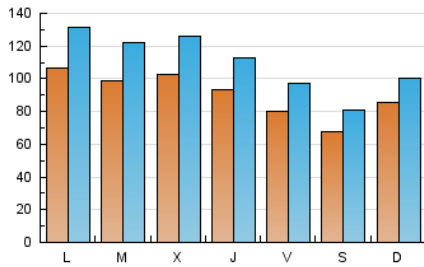

1. Cifras totales y promedios (Nacional)

MES - AÑO	NAVEGADORES UNICOS	VISITAS	PAGINAS
Agosto - 2021	142.299	343.248	554.204
PROMEDIO DIARIO	9.127	11.073	17.878
PROMEDIO LUNES-VIERNES	9.688	11.857	19.273
PROMEDIO SABADO-DOMINGO	7.755	9.156	14.466
PAGINAS / VISITAS	1,61		
DURACION MEDIA VISITAS	0:01:17		
DURACION MEDIA PAGINAS	0:02:06		

2. Secciones (Nacional)

	PAGINAS	%
HOME	94.552	17.06 %
RESTO	459.652	82.94 %

3. Por día del mes (Nacional)

Día	N. únicos	Visitas	Páginas	Día	N. únicos	Visitas	Páginas	Día	N. únicos	Visitas	Páginas
1	4.505	5.350	8.108	11	10.998	13.394	22.185	21	9.224	11.027	18.463
2	6.845	8.058	12.360	12	10.551	12.782	20.777	22	9.835	11.516	19.083
3	6.628	7.732	11.800	13	8.772	10.437	17.200	23	7.993	9.744	16.231
4	10.232	12.737	20.958	14	9.054	10.658	16.730	24	7.675	9.232	15.415
5	7.287	8.848	14.783	15	11.140	12.958	20.617	25	10.200	12.518	19.945
6	5.408	6.441	10.366	16	8.032	9.424	14.849	26	8.519	10.219	16.694
7	3.867	4.639	7.021	17	8.372	10.458	16.841	27	6.628	8.073	12.919
8	9.697	11.476	17.552	18	9.616	11.649	18.830	28	5.040	6.019	9.477
9	15.203	18.522	30.357	19	11.128	13.307	20.551	29	7.432	8.758	13.142
10	12.327	14.679	23.641	20	11.205	13.791	22.595	30	15.156	19.997	33.432
								31	14.361	18.805	31.282

4. Gráficas (Nacional)

4.1 Por día de la semana (promedio)

N. únicos / Visitas (x 100)

Páginas (x 100)

4.2 Por franja horaria (promedio)

Visitas (x 1000)

Páginas (x 1000)

4.3 Por meses