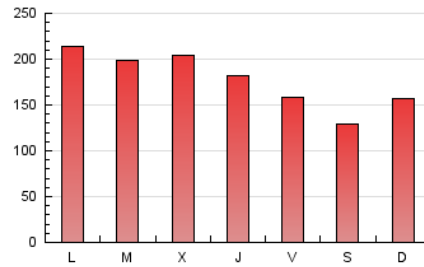

1. Cifras totales y promedios (Nacional)

MES - AÑO	NAVEGADORES UNICOS	VISITAS	PAGINAS
Agosto - 2021	142.299	343.248	554.204
PROMEDIO DIARIO	9.127	11.073	17.878
PROMEDIO LUNES-VIERNES	9.688	11.857	19.273
PROMEDIO SABADO-DOMINGO	7.755	9.156	14.466
PAGINAS / VISITAS	1,61		
DURACION MEDIA VISITAS	0:01:17		
DURACION MEDIA PAGINAS	0:02:06		

2. Secciones (Nacional)

	PAGINAS	%
HOME	94.552	17.06 %
RESTO	459.652	82.94 %

3. Por día del mes (Nacional)

Día	N. únicos	Visitas	Páginas	Día	N. únicos	Visitas	Páginas	Día	N. únicos	Visitas	Páginas
1	4.505	5.350	8.108	11	10.998	13.394	22.185	21	9.224	11.027	18.463
2	6.845	8.058	12.360	12	10.551	12.782	20.777	22	9.835	11.516	19.083
3	6.628	7.732	11.800	13	8.772	10.437	17.200	23	7.993	9.744	16.231
4	10.232	12.737	20.958	14	9.054	10.658	16.730	24	7.675	9.232	15.415
5	7.287	8.848	14.783	15	11.140	12.958	20.617	25	10.200	12.518	19.945
6	5.408	6.441	10.366	16	8.032	9.424	14.849	26	8.519	10.219	16.694
7	3.867	4.639	7.021	17	8.372	10.458	16.841	27	6.628	8.073	12.919
8	9.697	11.476	17.552	18	9.616	11.649	18.830	28	5.040	6.019	9.477
9	15.203	18.522	30.357	19	11.128	13.307	20.551	29	7.432	8.758	13.142
10	12.327	14.679	23.641	20	11.205	13.791	22.595	30	15.156	19.997	33.432
								31	14.361	18.805	31.282

4. Gráficas (Nacional)

4.1 Por día de la semana (promedio)

N. únicos / Visitas (x 100)

Páginas (x 100)

4.2 Por franja horaria (promedio)

Visitas (x 1000)

Páginas (x 1000)

4.3 Por meses