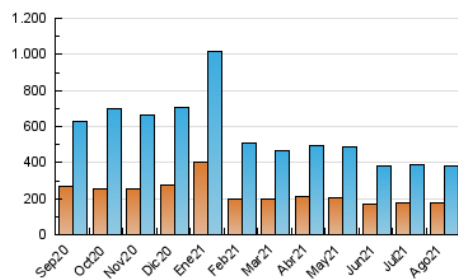

4.3 Por meses

N. únicos / Visitas (x 1000)