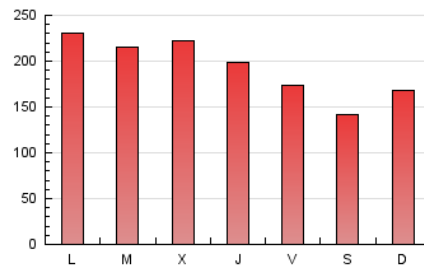

1. Cifras totales y promedios (Nacional e Internacional)

MES - AÑO	NAVEGADORES UNICOS	VISITAS	PAGINAS
Agosto - 2021	175.772	383.241	600.911
PROMEDIO DIARIO	10.361	12.363	19.384
PROMEDIO LUNES-VIERNES	11.033	13.267	20.923
PROMEDIO SABADO-DOMINGO	8.717	10.151	15.623
PAGINAS / VISITAS	1,57		
DURACION MEDIA VISITAS	0:01:13		
DURACION MEDIA PAGINAS	0:02:09		

2. Secciones (Nacional e Internacional)

	PAGINAS	%
HOME	95.683	15.92 %
RESTO	505.228	84.08 %

3. Por día del mes (Nacional e Internacional)

Día	N. únicos	Visitas	Páginas	Día	N. únicos	Visitas	Páginas	Día	N. únicos	Visitas	Páginas
1	5.219	6.108	9.001	11	12.362	14.835	23.870	21	10.314	12.151	19.766
2	7.855	9.124	13.577	12	11.843	14.179	22.371	22	10.823	12.495	20.204
3	7.685	8.828	13.087	13	10.087	11.805	18.814	23	9.338	11.171	17.903
4	11.471	14.031	22.449	14	9.991	11.675	17.914	24	9.154	10.824	17.283
5	8.573	10.145	16.350	15	12.225	13.993	21.874	25	11.656	14.076	21.781
6	6.629	7.766	11.927	16	9.087	10.519	16.142	26	10.043	11.811	18.520
7	4.737	5.559	8.076	17	9.670	11.833	18.400	27	8.011	9.540	14.571
8	10.767	12.577	18.821	18	11.051	13.121	20.539	28	6.009	7.046	10.662
9	16.561	19.935	32.081	19	12.645	14.836	22.319	29	8.372	9.754	14.292
10	13.767	16.197	25.412	20	12.617	15.178	24.240	30	16.614	21.556	35.278
								31	16.009	20.573	33.387

4. Gráficas (Nacional e Internacional)

4.1 Por día de la semana (promedio)

N. únicos / Visitas (x 100)

Páginas (x 100)

4.2 Por franja horaria (promedio)

Visitas (x 1000)

Páginas (x 1000)

4.3 Por meses