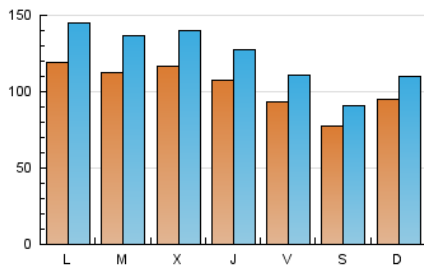

1. Cifras totales y promedios (Nacional e Internacional)

MES - AÑO	NAVEGADORES UNICOS	VISITAS	PAGINAS
Agosto - 2021	175.772	383.241	600.911
PROMEDIO DIARIO	10.361	12.363	19.384
PROMEDIO LUNES-VIERNES	11.033	13.267	20.923
PROMEDIO SABADO-DOMINGO	8.717	10.151	15.623
PAGINAS / VISITAS	1,57		
DURACION MEDIA VISITAS	0:01:13		
DURACION MEDIA PAGINAS	0:02:09		

2. Secciones (Nacional e Internacional)

	PAGINAS	%
HOME	95.683	15.92 %
RESTO	505.228	84.08 %

3. Por día del mes (Nacional e Internacional)

Día	N. únicos	Visitas	Páginas	Día	N. únicos	Visitas	Páginas	Día	N. únicos	Visitas	Páginas
1	5.219	6.108	9.001	11	12.362	14.835	23.870	21	10.314	12.151	19.766
2	7.855	9.124	13.577	12	11.843	14.179	22.371	22	10.823	12.495	20.204
3	7.685	8.828	13.087	13	10.087	11.805	18.814	23	9.338	11.171	17.903
4	11.471	14.031	22.449	14	9.991	11.675	17.914	24	9.154	10.824	17.283
5	8.573	10.145	16.350	15	12.225	13.993	21.874	25	11.656	14.076	21.781
6	6.629	7.766	11.927	16	9.087	10.519	16.142	26	10.043	11.811	18.520
7	4.737	5.559	8.076	17	9.670	11.833	18.400	27	8.011	9.540	14.571
8	10.767	12.577	18.821	18	11.051	13.121	20.539	28	6.009	7.046	10.662
9	16.561	19.935	32.081	19	12.645	14.836	22.319	29	8.372	9.754	14.292
10	13.767	16.197	25.412	20	12.617	15.178	24.240	30	16.614	21.556	35.278
								31	16.009	20.573	33.387

4. Gráficas (Nacional e Internacional)

4.1 Por día de la semana (promedio)

N. únicos / Visitas (x 100)

Páginas (x 100)

4.2 Por franja horaria (promedio)

Visitas (x 1000)

Páginas (x 1000)

4.3 Por meses