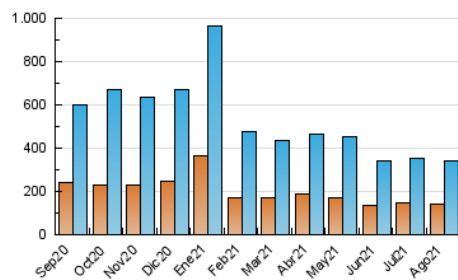

2. Secciones (Nacional)

	PAGINAS	%
HOME	94.552	17.06 %
RESTO	459.652	82.94 %

3. Por día del mes (Nacional)

Día	N. únicos	Visitas	Páginas	Día	N. únicos	Visitas	Páginas	Día	N. únicos	Visitas	Páginas
1	4.505	5.350	8.108	11	10.998	13.394	22.185	21	9.224	11.027	18.463
2	6.845	8.058	12.360	12	10.551	12.782	20.777	22	9.835	11.516	19.083
3	6.628	7.732	11.800	13	8.772	10.437	17.200	23	7.993	9.744	16.231
4	10.232	12.737	20.958	14	9.054	10.658	16.730	24	7.675	9.232	15.415
5	7.287	8.848	14.783	15	11.140	12.958	20.617	25	10.200	12.518	19.945
6	5.408	6.441	10.366	16	8.032	9.424	14.849	26	8.519	10.219	16.694
7	3.867	4.639	7.021	17	8.372	10.458	16.841	27	6.628	8.073	12.919
8	9.697	11.476	17.552	18	9.616	11.649	18.830	28	5.040	6.019	9.477
9	15.203	18.522	30.357	19	11.128	13.307	20.551	29	7.432	8.758	13.142
10	12.327	14.679	23.641	20	11.205	13.791	22.595	30	15.156	19.997	33.432
								31	14.361	18.805	31.282

4. Gráficas (Nacional)

4.1 Por día de la semana (promedio)

N. únicos / Visitas (x 100)

Páginas (x 100)

4.2 Por franja horaria (promedio)

Visitas (x 1000)

Páginas (x 1000)

4.3 Por meses

N. únicos / Visitas (x 1000)

Páginas (x 1000)

5. Observaciones

Este Medio Electrónico de Comunicación ha sido medido por la herramienta Google Analytics de Google

6. Definiciones básicas (Para más información ver Normas Técnicas para el Control de los Medios Electrónicos de Comunicación)

Visita:

Una secuencia ininterrumpida de páginas servidas a un usuario válido. Si dicho usuario no realiza peticiones de páginas en un periodo de tiempo (30 min) la siguiente petición constituirá el inicio de una nueva visita.