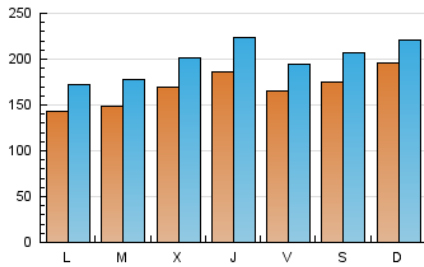

4. Gráficas (Nacional e Internacional)

4.1 Por día de la semana (promedio)

N. únicos / Visitas (x 100)