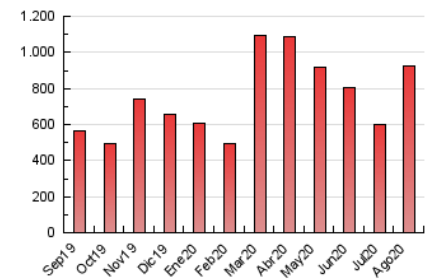

### 3. Por día del mes (Nacional e Internacional)

Día	N. únicos	Visitas	Páginas	Día	N. únicos	Visitas	Páginas	Día	N. únicos	Visitas	Páginas
1	14.600	16.410	23.146	11	6.689	7.876	11.076	21	20.386	24.038	35.714
2	7.357	8.350	11.979	12	11.423	13.779	21.122	22	12.541	14.635	22.053
3	8.016	9.617	14.467	13	10.219	12.137	18.416	23	8.962	10.501	15.951
4	13.182	17.076	28.851	14	12.476	14.897	23.004	24	24.238	29.561	45.411
5	16.075	19.575	30.513	15	8.751	9.997	15.221	25	20.373	24.411	36.178
6	21.702	25.427	37.884	16	6.032	6.998	10.144	26	18.091	22.262	33.403
7	14.238	16.495	24.422	17	9.039	11.039	16.529	27	17.675	22.296	34.509
8	16.118	18.531	26.954	18	19.405	21.986	32.246	28	18.741	22.169	32.841
9	36.312	39.558	54.979	19	22.169	24.959	36.080	29	35.770	44.009	65.208
10	13.056	14.529	20.549	20	24.668	29.776	44.836	30	39.086	45.126	66.087
								31	17.305	21.196	32.139

4. Gráficas (Nacional e Internacional)

4.1 Por día de la semana (promedio)

N. únicos / Visitas (x 100)

Páginas (x 100)

4.2 Por franja horaria (promedio)

Visitas (x 1000)

Páginas (x 1000)

4.3 Por meses

N. únicos / Visitas (x 1000)

Páginas (x 1000)