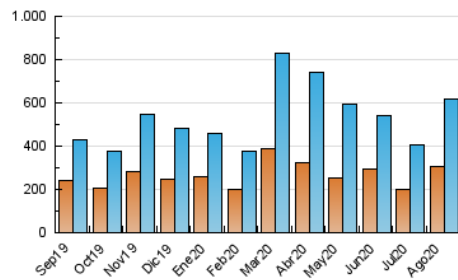

### 3. Por día del mes (Nacional e Internacional)

Día	N. únicos	Visitas	Páginas	Día	N. únicos	Visitas	Páginas	Día	N. únicos	Visitas	Páginas
1	14.600	16.410	23.146	11	6.689	7.876	11.076	21	20.386	24.038	35.714
2	7.357	8.350	11.979	12	11.423	13.779	21.122	22	12.541	14.635	22.053
3	8.016	9.617	14.467	13	10.219	12.137	18.416	23	8.962	10.501	15.951
4	13.182	17.076	28.851	14	12.476	14.897	23.004	24	24.238	29.561	45.411
5	16.075	19.575	30.513	15	8.751	9.997	15.221	25	20.373	24.411	36.178
6	21.702	25.427	37.884	16	6.032	6.998	10.144	26	18.091	22.262	33.403
7	14.238	16.495	24.422	17	9.039	11.039	16.529	27	17.675	22.296	34.509
8	16.118	18.531	26.954	18	19.405	21.986	32.246	28	18.741	22.169	32.841
9	36.312	39.558	54.979	19	22.169	24.959	36.080	29	35.770	44.009	65.208
10	13.056	14.529	20.549	20	24.668	29.776	44.836	30	39.086	45.126	66.087
								31	17.305	21.196	32.139

4. Gráficas (Nacional e Internacional)

4.1 Por día de la semana (promedio)

N. únicos / Visitas (x 100)

Páginas (x 100)

4.2 Por franja horaria (promedio)

Visitas (x 1000)

Páginas (x 1000)

4.3 Por meses

N. únicos / Visitas (x 1000)

Páginas (x 1000)