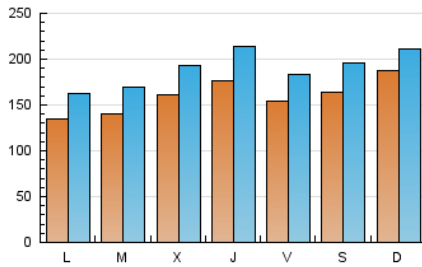

4. Gráficas (Nacional)

4.1 Por día de la semana (promedio)

N. únicos / Visitas (x 100)