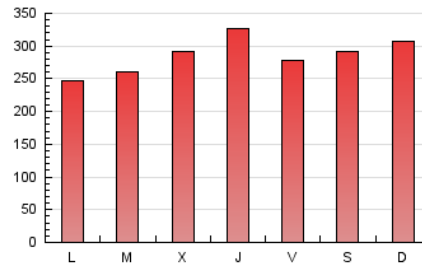

#### 3. Por día del mes (Nacional)

Día	N. únicos	Visitas	Páginas	Día	N. únicos	Visitas	Páginas	Día	N. únicos	Visitas	Páginas
1	12.481	14.292	20.694	11	5.997	7.114	10.185	21	19.284	22.897	34.352
2	6.707	7.667	11.183	12	10.663	12.979	20.153	22	11.649	13.726	20.974
3	7.302	8.883	13.593	13	9.335	11.220	17.339	23	8.270	9.732	15.030
4	12.529	16.344	27.967	14	11.585	13.985	21.936	24	23.312	28.547	44.179
5	15.363	18.714	29.452	15	8.038	9.258	14.383	25	19.355	23.370	34.959
6	20.851	24.474	36.727	16	5.415	6.310	9.343	26	17.151	21.288	32.228
7	13.368	15.586	23.301	17	8.170	10.127	15.482	27	16.817	21.295	33.257
8	15.189	17.564	25.806	18	18.452	21.031	31.138	28	17.701	21.088	31.598
9	35.338	38.497	53.723	19	21.306	24.016	34.962	29	34.663	42.840	63.815
10	12.269	13.668	19.538	20	23.747	28.752	43.620	30	37.693	43.615	64.193
								31	16.316	20.019	30.718

4. Gráficas (Nacional)

4.1 Por día de la semana (promedio)

N. únicos / Visitas (x 100)

Páginas (x 100)

4.2 Por franja horaria (promedio)

Visitas (x 1000)

Páginas (x 1000)

4.3 Por meses