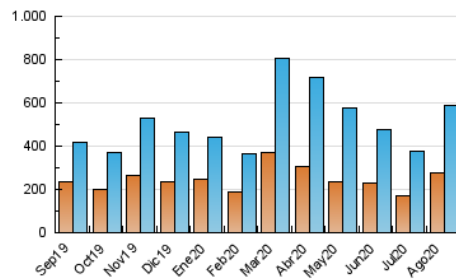

#### 3. Por día del mes (Nacional)

Día	N. únicos	Visitas	Páginas	Día	N. únicos	Visitas	Páginas	Día	N. únicos	Visitas	Páginas
1	12.481	14.292	20.694	11	5.997	7.114	10.185	21	19.284	22.897	34.352
2	6.707	7.667	11.183	12	10.663	12.979	20.153	22	11.649	13.726	20.974
3	7.302	8.883	13.593	13	9.335	11.220	17.339	23	8.270	9.732	15.030
4	12.529	16.344	27.967	14	11.585	13.985	21.936	24	23.312	28.547	44.179
5	15.363	18.714	29.452	15	8.038	9.258	14.383	25	19.355	23.370	34.959
6	20.851	24.474	36.727	16	5.415	6.310	9.343	26	17.151	21.288	32.228
7	13.368	15.586	23.301	17	8.170	10.127	15.482	27	16.817	21.295	33.257
8	15.189	17.564	25.806	18	18.452	21.031	31.138	28	17.701	21.088	31.598
9	35.338	38.497	53.723	19	21.306	24.016	34.962	29	34.663	42.840	63.815
10	12.269	13.668	19.538	20	23.747	28.752	43.620	30	37.693	43.615	64.193
								31	16.316	20.019	30.718

4. Gráficas (Nacional)

4.1 Por día de la semana (promedio)

N. únicos / Visitas (x 100)

Páginas (x 100)

4.2 Por franja horaria (promedio)

Visitas (x 1000)

Páginas (x 1000)

4.3 Por meses

N. únicos / Visitas (x 1000)

Páginas (x 1000)