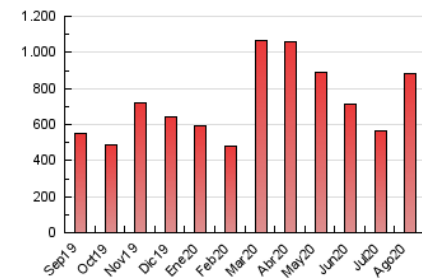

#### 3. Por día del mes (Nacional)

Día	N. únicos	Visitas	Páginas	Día	N. únicos	Visitas	Páginas	Día	N. únicos	Visitas	Páginas
1	12.481	14.292	20.694	11	5.997	7.114	10.185	21	19.284	22.897	34.352
2	6.707	7.667	11.183	12	10.663	12.979	20.153	22	11.649	13.726	20.974
3	7.302	8.883	13.593	13	9.335	11.220	17.339	23	8.270	9.732	15.030
4	12.529	16.344	27.967	14	11.585	13.985	21.936	24	23.312	28.547	44.179
5	15.363	18.714	29.452	15	8.038	9.258	14.383	25	19.355	23.370	34.959
6	20.851	24.474	36.727	16	5.415	6.310	9.343	26	17.151	21.288	32.228
7	13.368	15.586	23.301	17	8.170	10.127	15.482	27	16.817	21.295	33.257
8	15.189	17.564	25.806	18	18.452	21.031	31.138	28	17.701	21.088	31.598
9	35.338	38.497	53.723	19	21.306	24.016	34.962	29	34.663	42.840	63.815
10	12.269	13.668	19.538	20	23.747	28.752	43.620	30	37.693	43.615	64.193
								31	16.316	20.019	30.718

4. Gráficas (Nacional)

4.1 Por día de la semana (promedio)

N. únicos / Visitas (x 100)

Páginas (x 100)

4.2 Por franja horaria (promedio)

Visitas (x 1000)

Páginas (x 1000)

4.3 Por meses

N. únicos / Visitas (x 1000)

Páginas (x 1000)