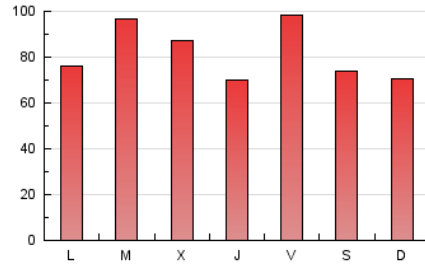

#### 2. Secciones (Nacional)

	PAGINAS	%
<b>HOME</b>	22.674	8.91 %
<b>RESTO</b>	231.941	91.09 %

#### 3. Por día del mes (Nacional)

Día	N. únicos	Visitas	Páginas	Día	N. únicos	Visitas	Páginas	Día	N. únicos	Visitas	Páginas
1	9.092	10.071	14.300	11	4.890	5.348	7.383	21	4.348	4.815	7.459
2	4.697	5.246	7.641	12	5.474	6.156	9.030	22	3.553	4.046	6.195
3	9.755	10.907	15.039	13	5.599	6.180	9.078	23	4.229	4.792	7.419
4	5.547	6.079	8.880	14	6.470	7.288	10.573	24	6.632	7.408	11.233
5	3.430	3.838	5.760	15	4.881	5.571	8.290	25	4.375	4.827	7.373
6	5.365	5.946	8.509	16	3.105	3.533	5.165	26	2.498	2.790	4.469
7	3.311	3.697	5.523	17	4.748	5.363	7.809	27	2.820	3.116	4.624
8	2.164	2.438	3.834	18	3.649	4.089	5.914	28	10.292	11.239	15.202
9	3.326	3.667	5.348	19	6.090	6.612	8.972	29	7.100	7.763	10.976
10	4.272	4.788	7.149	20	5.146	5.703	8.243	30	5.610	6.242	9.385
								31	4.669	5.177	7.840

4. Gráficas (Nacional)

4.1 Por día de la semana (promedio)

N. únicos / Visitas (x 100)

Páginas (x 100)

4.2 Por franja horaria (promedio)

Visitas (x 1000)

Páginas (x 1000)

4.3 Por meses