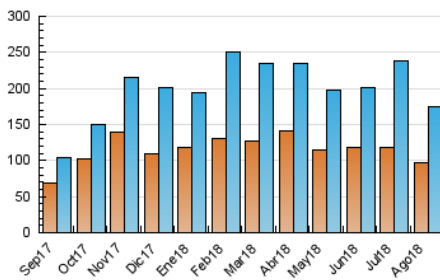

#### 3. Por día del mes (Nacional)

Día	N. únicos	Visitas	Páginas	Día	N. únicos	Visitas	Páginas	Día	N. únicos	Visitas	Páginas
1	9.092	10.071	14.300	11	4.890	5.348	7.383	21	4.348	4.815	7.459
2	4.697	5.246	7.641	12	5.474	6.156	9.030	22	3.553	4.046	6.195
3	9.755	10.907	15.039	13	5.599	6.180	9.078	23	4.229	4.792	7.419
4	5.547	6.079	8.880	14	6.470	7.288	10.573	24	6.632	7.408	11.233
5	3.430	3.838	5.760	15	4.881	5.571	8.290	25	4.375	4.827	7.373
6	5.365	5.946	8.509	16	3.105	3.533	5.165	26	2.498	2.790	4.469
7	3.311	3.697	5.523	17	4.748	5.363	7.809	27	2.820	3.116	4.624
8	2.164	2.438	3.834	18	3.649	4.089	5.914	28	10.292	11.239	15.202
9	3.326	3.667	5.348	19	6.090	6.612	8.972	29	7.100	7.763	10.976
10	4.272	4.788	7.149	20	5.146	5.703	8.243	30	5.610	6.242	9.385
								31	4.669	5.177	7.840

4. Gráficas (Nacional)

4.1 Por día de la semana (promedio)

N. únicos / Visitas (x 100)

Páginas (x 100)

4.2 Por franja horaria (promedio)

Visitas (x 1000)

Páginas (x 1000)

4.3 Por meses

N. únicos / Visitas (x 1000)

Páginas (x 1000)