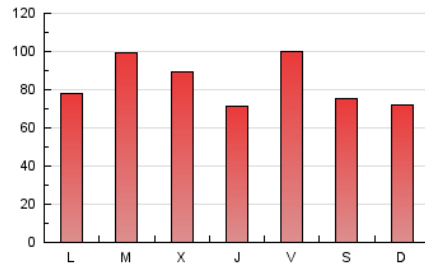

### 3. Por día del mes (Nacional e Internacional)

Día	N. únicos	Visitas	Páginas	Día	N. únicos	Visitas	Páginas	Día	N. únicos	Visitas	Páginas
1	9.278	10.287	14.563	11	5.027	5.495	7.563	21	4.473	4.948	7.645
2	4.821	5.378	7.805	12	5.614	6.305	9.242	22	3.666	4.167	6.367
3	9.932	11.105	15.268	13	5.737	6.332	9.262	23	4.353	4.930	7.596
4	5.661	6.204	9.061	14	6.625	7.452	10.777	24	6.807	7.593	11.461
5	3.534	3.946	5.893	15	5.019	5.715	8.484	25	4.494	4.955	7.538
6	5.482	6.076	8.677	16	3.201	3.632	5.300	26	2.563	2.858	4.612
7	3.421	3.811	5.667	17	4.884	5.503	7.990	27	2.927	3.238	4.866
8	2.244	2.521	3.936	18	3.755	4.203	6.067	28	10.524	11.494	15.530
9	3.437	3.786	5.492	19	6.212	6.750	9.134	29	7.276	7.955	11.224
10	4.409	4.931	7.328	20	5.296	5.863	8.447	30	5.755	6.400	9.589
								31	4.830	5.347	8.073

4. Gráficas (Nacional e Internacional)

4.1 Por día de la semana (promedio)

N. únicos / Visitas (x 100)

Páginas (x 100)

4.2 Por franja horaria (promedio)

Visitas (x 1000)

Páginas (x 1000)

4.3 Por meses