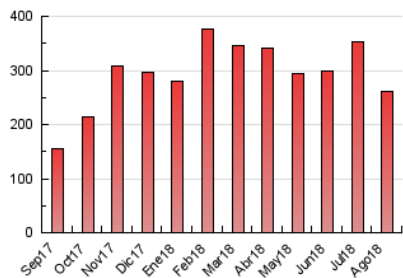

### 3. Por día del mes (Nacional e Internacional)

Día	N. únicos	Visitas	Páginas	Día	N. únicos	Visitas	Páginas	Día	N. únicos	Visitas	Páginas
1	9.278	10.287	14.563	11	5.027	5.495	7.563	21	4.473	4.948	7.645
2	4.821	5.378	7.805	12	5.614	6.305	9.242	22	3.666	4.167	6.367
3	9.932	11.105	15.268	13	5.737	6.332	9.262	23	4.353	4.930	7.596
4	5.661	6.204	9.061	14	6.625	7.452	10.777	24	6.807	7.593	11.461
5	3.534	3.946	5.893	15	5.019	5.715	8.484	25	4.494	4.955	7.538
6	5.482	6.076	8.677	16	3.201	3.632	5.300	26	2.563	2.858	4.612
7	3.421	3.811	5.667	17	4.884	5.503	7.990	27	2.927	3.238	4.866
8	2.244	2.521	3.936	18	3.755	4.203	6.067	28	10.524	11.494	15.530
9	3.437	3.786	5.492	19	6.212	6.750	9.134	29	7.276	7.955	11.224
10	4.409	4.931	7.328	20	5.296	5.863	8.447	30	5.755	6.400	9.589
								31	4.830	5.347	8.073

4. Gráficas (Nacional e Internacional)

4.1 Por día de la semana (promedio)

N. únicos / Visitas (x 100)

Páginas (x 100)

4.2 Por franja horaria (promedio)

Visitas (x 1000)

Páginas (x 1000)

4.3 Por meses

N. únicos / Visitas (x 1000)

Páginas (x 1000)

### Duración Visita:

Tiempo en segundos de todas las visitas de dos o más páginas vistas, dividido por el número total de visitas de dos o más páginas vistas.