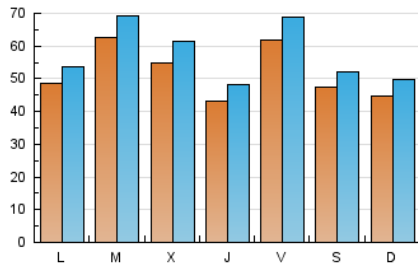

4. Gráficas (Nacional e Internacional)

4.1 Por día de la semana (promedio)

N. únicos / Visitas (x 100)