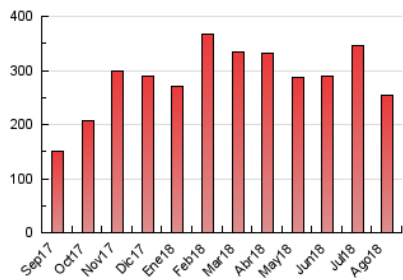

#### 3. Por día del mes (Nacional)

Día	N. únicos	Visitas	Páginas	Día	N. únicos	Visitas	Páginas	Día	N. únicos	Visitas	Páginas
1	9.092	10.071	14.300	11	4.890	5.348	7.383	21	4.348	4.815	7.459
2	4.697	5.246	7.641	12	5.474	6.156	9.030	22	3.553	4.046	6.195
3	9.755	10.907	15.039	13	5.599	6.180	9.078	23	4.229	4.792	7.419
4	5.547	6.079	8.880	14	6.470	7.288	10.573	24	6.632	7.408	11.233
5	3.430	3.838	5.760	15	4.881	5.571	8.290	25	4.375	4.827	7.373
6	5.365	5.946	8.509	16	3.105	3.533	5.165	26	2.498	2.790	4.469
7	3.311	3.697	5.523	17	4.748	5.363	7.809	27	2.820	3.116	4.624
8	2.164	2.438	3.834	18	3.649	4.089	5.914	28	10.292	11.239	15.202
9	3.326	3.667	5.348	19	6.090	6.612	8.972	29	7.100	7.763	10.976
10	4.272	4.788	7.149	20	5.146	5.703	8.243	30	5.610	6.242	9.385
								31	4.669	5.177	7.840

4. Gráficas (Nacional)

4.1 Por día de la semana (promedio)

N. únicos / Visitas (x 100)

Páginas (x 100)

4.2 Por franja horaria (promedio)

Visitas (x 1000)

Páginas (x 1000)

4.3 Por meses

N. únicos / Visitas (x 1000)

Páginas (x 1000)