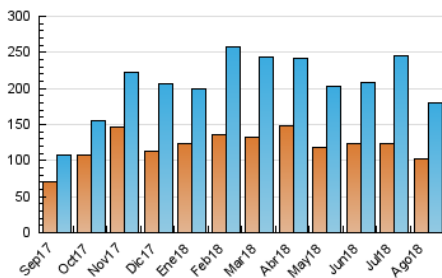

### 3. Por día del mes (Nacional e Internacional)

Día	N. únicos	Visitas	Páginas	Día	N. únicos	Visitas	Páginas	Día	N. únicos	Visitas	Páginas
1	9.278	10.287	14.563	11	5.027	5.495	7.563	21	4.473	4.948	7.645
2	4.821	5.378	7.805	12	5.614	6.305	9.242	22	3.666	4.167	6.367
3	9.932	11.105	15.268	13	5.737	6.332	9.262	23	4.353	4.930	7.596
4	5.661	6.204	9.061	14	6.625	7.452	10.777	24	6.807	7.593	11.461
5	3.534	3.946	5.893	15	5.019	5.715	8.484	25	4.494	4.955	7.538
6	5.482	6.076	8.677	16	3.201	3.632	5.300	26	2.563	2.858	4.612
7	3.421	3.811	5.667	17	4.884	5.503	7.990	27	2.927	3.238	4.866
8	2.244	2.521	3.936	18	3.755	4.203	6.067	28	10.524	11.494	15.530
9	3.437	3.786	5.492	19	6.212	6.750	9.134	29	7.276	7.955	11.224
10	4.409	4.931	7.328	20	5.296	5.863	8.447	30	5.755	6.400	9.589
								31	4.830	5.347	8.073

4. Gráficas (Nacional e Internacional)

4.1 Por día de la semana (promedio)

N. únicos / Visitas (x 100)

Páginas (x 100)

4.2 Por franja horaria (promedio)

Visitas (x 1000)

Páginas (x 1000)

4.3 Por meses

N. únicos / Visitas (x 1000)

Páginas (x 1000)

### Duración Visita:

Tiempo en segundos de todas las visitas de dos o más páginas vistas, dividido por el número total de visitas de dos o más páginas vistas.