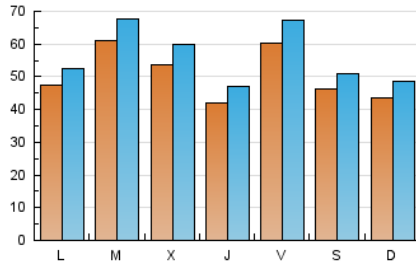

4. Gráficas (Nacional)

4.1 Por día de la semana (promedio)

N. únicos / Visitas (x 100)