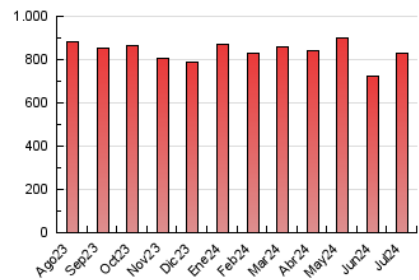

Páginas (x 1000)