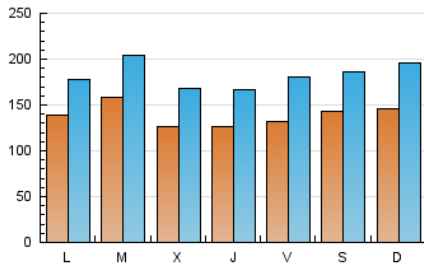

1. Cifras totales y promedios (Nacional)

MES - AÑO	NAVEGADORES UNICOS	VISITAS	PAGINAS
Julio - 2024	215.822	566.786	804.031
PROMEDIO DIARIO	13.901	18.283	25.936
PROMEDIO LUNES-VIERNES	13.703	17.978	25.601
PROMEDIO SABADO-DOMINGO	14.471	19.161	26.901
PAGINAS / VISITAS	1,42		
DURACION MEDIA VISITAS	0:01:54		
TIEMPO INTERACCIÓN MEDIO	0:01:38		

2. Secciones (Nacional)

	PAGINAS	%
HOME	130.341	16.21 %
RESTO	673.690	83.79 %

3. Por día del mes (Nacional)

Día	N. únicos	Visitas	Páginas	Día	N. únicos	Visitas	Páginas	Día	N. únicos	Visitas	Páginas
1	13.863	16.292	24.549	11	11.740	13.990	22.087	21	20.615	28.614	36.517
2	15.104	18.314	28.289	12	14.515	17.512	28.198	22	11.118	16.211	21.519
3	11.584	13.461	21.252	13	16.704	20.397	31.326	23	11.717	17.520	21.782
4	14.185	16.935	26.537	14	11.873	14.085	22.581	24	11.261	16.583	21.207
5	11.397	13.862	21.486	15	17.962	20.695	31.775	25	13.431	19.956	25.562
6	15.030	17.160	26.921	16	18.860	22.904	35.515	26	16.878	25.725	32.690
7	12.309	15.213	23.285	17	12.400	17.692	25.891	27	14.983	22.083	28.047
8	12.972	15.536	23.452	18	10.981	15.771	21.169	28	13.706	20.675	26.702
9	19.736	22.833	34.201	19	10.030	15.044	19.395	29	13.817	19.855	26.153
10	13.687	16.031	23.481	20	10.551	15.061	19.829	30	13.988	20.473	26.276
								31	13.934	20.303	26.357

4. Gráficas (Nacional)

4.1 Por día de la semana (promedio)

N. únicos / Visitas (x 100)

Páginas (x 100)

4.2 Por franja horaria (promedio)

Visitas_ (x 1000)

Páginas (x 1000)

4.3 Por meses