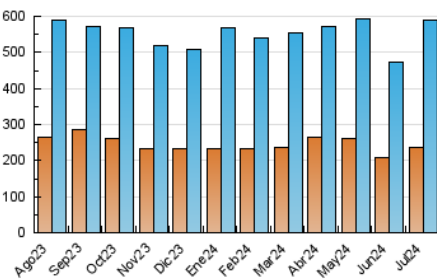

4.3 Por meses

N. únicos / Visitas (x 1000)