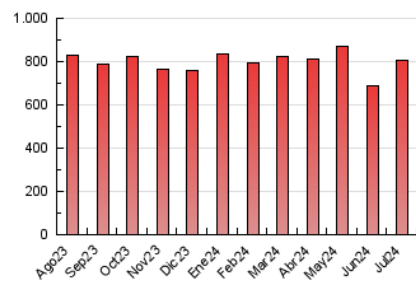

1. Cifras totales y promedios (Nacional)

MES - AÑO	NAVEGADORES UNICOS	VISITAS	PAGINAS
Julio - 2024	215.822	566.786	804.031
PROMEDIO DIARIO	13.901	18.283	25.936
PROMEDIO LUNES-VIERNES	13.703	17.978	25.601
PROMEDIO SABADO-DOMINGO	14.471	19.161	26.901
PAGINAS / VISITAS	1,42		
DURACION MEDIA VISITAS	0:01:54		
TIEMPO INTERACCIÓN MEDIO	0:01:38		

2. Secciones (Nacional)

	PAGINAS	%
HOME	130.341	16.21 %
RESTO	673.690	83.79 %

3. Por día del mes (Nacional)

Día	N. únicos	Visitas	Páginas	Día	N. únicos	Visitas	Páginas	Día	N. únicos	Visitas	Páginas
1	13.863	16.292	24.549	11	11.740	13.990	22.087	21	20.615	28.614	36.517
2	15.104	18.314	28.289	12	14.515	17.512	28.198	22	11.118	16.211	21.519
3	11.584	13.461	21.252	13	16.704	20.397	31.326	23	11.717	17.520	21.782
4	14.185	16.935	26.537	14	11.873	14.085	22.581	24	11.261	16.583	21.207
5	11.397	13.862	21.486	15	17.962	20.695	31.775	25	13.431	19.956	25.562
6	15.030	17.160	26.921	16	18.860	22.904	35.515	26	16.878	25.725	32.690
7	12.309	15.213	23.285	17	12.400	17.692	25.891	27	14.983	22.083	28.047
8	12.972	15.536	23.452	18	10.981	15.771	21.169	28	13.706	20.675	26.702
9	19.736	22.833	34.201	19	10.030	15.044	19.395	29	13.817	19.855	26.153
10	13.687	16.031	23.481	20	10.551	15.061	19.829	30	13.988	20.473	26.276
								31	13.934	20.303	26.357

4. Gráficas (Nacional)

4.1 Por día de la semana (promedio)

N. únicos / Visitas (x 100)

Páginas (x 100)

4.2 Por franja horaria (promedio)

Visitas_ (x 1000)

Páginas (x 1000)

4.3 Por meses

N. únicos / Visitas (x 1000)

Páginas (x 1000)

5. Observaciones

Este Medio Electrónico de Comunicación ha sido medido por la herramienta Google Analytics de Google (GA4)

6. Definiciones básicas (Para más información ver Normas Técnicas para el Control de los Medios Electrónicos de Comunicación)