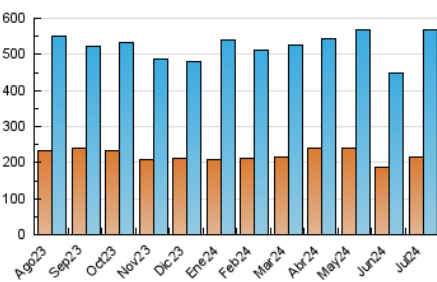

4.3 Por meses

N. únicos / Visitas (x 1000)