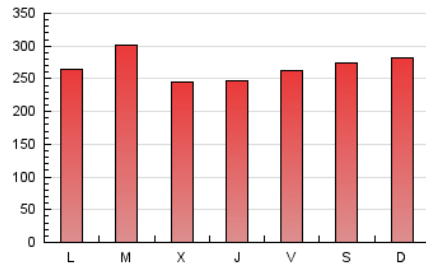

1. Cifras totales y promedios (Nacional e Internacional)

MES - AÑO	NAVEGADORES UNICOS	VISITAS	PAGINAS
Julio - 2024	234.945	589.530	831.151
PROMEDIO DIARIO	14.555	19.017	26.811
PROMEDIO LUNES-VIERNES	14.372	18.719	26.485
PROMEDIO SABADO-DOMINGO	15.080	19.873	27.749
PAGINAS / VISITAS	1,41		
DURACION MEDIA VISITAS	0:01:54		
TIEMPO INTERACCIÓN MEDIO	0:01:32		

2. Secciones (Nacional e Internacional)

	PAGINAS	%
HOME	132.450	15.94 %
RESTO	698.701	84.06 %

3. Por día del mes (Nacional e Internacional)

Día	N. únicos	Visitas	Páginas	Día	N. únicos	Visitas	Páginas	Día	N. únicos	Visitas	Páginas
1	14.665	17.124	25.622	11	12.268	14.586	22.767	21	21.311	29.281	37.495
2	15.784	19.103	29.251	12	15.152	18.181	29.060	22	11.840	17.057	22.469
3	12.260	14.161	22.055	13	17.268	21.108	32.170	23	12.379	18.389	22.740
4	14.915	17.727	27.575	14	12.380	14.683	23.330	24	11.936	17.354	22.083
5	12.198	14.578	22.319	15	18.640	21.362	32.731	25	14.080	20.798	26.462
6	15.617	17.802	27.771	16	19.604	23.774	36.524	26	17.548	26.525	33.589
7	12.908	15.986	24.055	17	13.063	18.455	26.734	27	15.629	22.859	28.932
8	13.629	16.260	24.355	18	11.618	16.362	22.007	28	14.345	21.429	27.567
9	20.399	23.333	35.069	19	10.658	15.748	20.159	29	14.468	20.655	27.031
10	14.339	16.760	24.352	20	11.183	15.838	20.670	30	14.560	21.170	27.021
								31	14.559	21.082	27.186

4. Gráficas (Nacional e Internacional)

4.1 Por día de la semana (promedio)

N. únicos / Visitas (x 100)

Páginas (x 100)

4.2 Por franja horaria (promedio)

Visitas_ (x 1000)

Páginas (x 1000)

4.3 Por meses