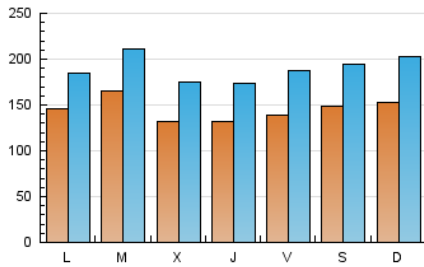

1. Cifras totales y promedios (Nacional e Internacional)

MES - AÑO	NAVEGADORES UNICOS	VISITAS	PAGINAS
Julio - 2024	234.945	589.530	831.151
PROMEDIO DIARIO	14.555	19.017	26.811
PROMEDIO LUNES-VIERNES	14.372	18.719	26.485
PROMEDIO SABADO-DOMINGO	15.080	19.873	27.749
PAGINAS / VISITAS	1,41		
DURACION MEDIA VISITAS	0:01:54		
TIEMPO INTERACCIÓN MEDIO	0:01:32		

2. Secciones (Nacional e Internacional)

	PAGINAS	%
HOME	132.450	15.94 %
RESTO	698.701	84.06 %

3. Por día del mes (Nacional e Internacional)

Día	N. únicos	Visitas	Páginas	Día	N. únicos	Visitas	Páginas	Día	N. únicos	Visitas	Páginas
1	14.665	17.124	25.622	11	12.268	14.586	22.767	21	21.311	29.281	37.495
2	15.784	19.103	29.251	12	15.152	18.181	29.060	22	11.840	17.057	22.469
3	12.260	14.161	22.055	13	17.268	21.108	32.170	23	12.379	18.389	22.740
4	14.915	17.727	27.575	14	12.380	14.683	23.330	24	11.936	17.354	22.083
5	12.198	14.578	22.319	15	18.640	21.362	32.731	25	14.080	20.798	26.462
6	15.617	17.802	27.771	16	19.604	23.774	36.524	26	17.548	26.525	33.589
7	12.908	15.986	24.055	17	13.063	18.455	26.734	27	15.629	22.859	28.932
8	13.629	16.260	24.355	18	11.618	16.362	22.007	28	14.345	21.429	27.567
9	20.399	23.333	35.069	19	10.658	15.748	20.159	29	14.468	20.655	27.031
10	14.339	16.760	24.352	20	11.183	15.838	20.670	30	14.560	21.170	27.021
								31	14.559	21.082	27.186

4. Gráficas (Nacional e Internacional)

4.1 Por día de la semana (promedio)

N. únicos / Visitas (x 100)

Páginas (x 100)

4.2 Por franja horaria (promedio)

Visitas_ (x 1000)

Páginas (x 1000)

4.3 Por meses