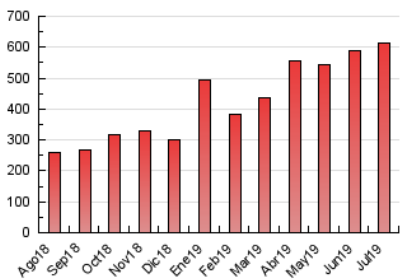

Páginas (x 1000)