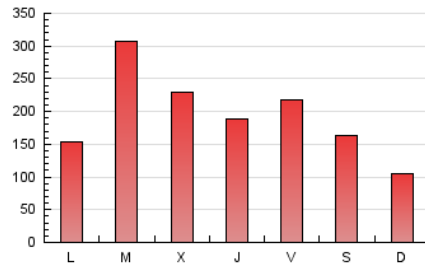

1. Cifras totales y promedios (Nacional e Internacional)

MES - AÑO	NAVEGADORES UNICOS	VISITAS	PAGINAS
Julio - 2019	240.268	457.026	614.361
PROMEDIO DIARIO	13.312	14.743	19.818
PROMEDIO LUNES-VIERNES	14.826	16.446	22.058
PROMEDIO SABADO-DOMINGO	8.960	9.846	13.379
PAGINAS / VISITAS	1,34		
DURACION MEDIA VISITAS	0:00:48		
DURACION MEDIA PAGINAS	0:02:20		

2. Secciones (Nacional e Internacional)

	PAGINAS	%
HOME	43.726	7.12 %
RESTO	570.635	92.88 %

3. Por día del mes (Nacional e Internacional)

Día	N. únicos	Visitas	Páginas	Día	N. únicos	Visitas	Páginas	Día	N. únicos	Visitas	Páginas
1	9.545	10.537	14.431	11	10.734	11.822	15.720	21	6.756	7.439	9.818
2	15.141	16.980	22.987	12	12.630	13.713	17.829	22	9.692	11.129	15.085
3	21.263	23.946	32.615	13	8.566	9.462	12.984	23	42.697	46.972	58.494
4	11.158	12.740	17.557	14	6.698	7.314	10.240	24	15.821	17.025	21.796
5	9.595	10.682	14.899	15	8.685	9.641	13.096	25	13.655	15.168	20.181
6	11.207	12.447	16.410	16	16.551	18.366	24.868	26	21.693	24.413	34.089
7	8.153	8.923	12.085	17	12.671	13.787	18.493	27	16.070	17.426	23.853
8	12.989	14.439	20.383	18	14.712	16.165	21.957	28	6.075	6.768	9.533
9	21.961	24.534	33.372	19	13.541	14.719	19.926	29	8.999	10.097	13.991
10	14.340	15.976	21.271	20	8.155	8.986	12.105	30	8.890	9.936	13.718
								31	14.029	15.474	20.575

4. Gráficas (Nacional e Internacional)

4.1 Por día de la semana (promedio)

N. únicos / Visitas (x 100)

Páginas (x 100)

4.2 Por franja horaria (promedio)

Visitas (x 1000)

Páginas (x 1000)

4.3 Por meses