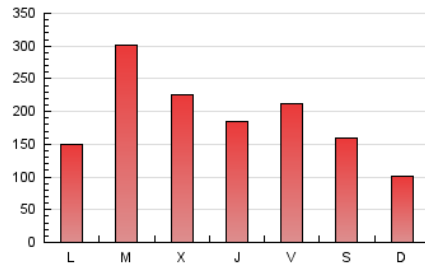

1. Cifras totales y promedios (Nacional)

MES - AÑO	NAVEGADORES UNICOS	VISITAS	PAGINAS
Julio - 2019	232.306	446.338	600.925
PROMEDIO DIARIO	12.997	14.398	19.385
PROMEDIO LUNES-VIERNES	14.480	16.070	21.587
PROMEDIO SABADO-DOMINGO	8.732	9.592	13.054
PAGINAS / VISITAS	1,35		
DURACION MEDIA VISITAS	0:00:49		
DURACION MEDIA PAGINAS	0:02:20		

2. Secciones (Nacional)

	PAGINAS	%
HOME	42.816	7.13 %
RESTO	558.109	92.87 %

3. Por día del mes (Nacional)

Día	N. únicos	Visitas	Páginas	Día	N. únicos	Visitas	Páginas	Día	N. únicos	Visitas	Páginas
1	9.276	10.226	14.067	11	10.427	11.506	15.340	21	6.550	7.224	9.553
2	14.754	16.590	22.509	12	12.351	13.435	17.487	22	9.370	10.785	14.658
3	20.838	23.478	32.026	13	8.355	9.231	12.696	23	42.067	46.295	57.656
4	10.790	12.328	17.058	14	6.548	7.149	9.990	24	15.491	16.657	21.359
5	9.342	10.409	14.569	15	8.422	9.360	12.753	25	13.399	14.832	19.743
6	10.948	12.181	16.073	16	16.135	17.963	24.333	26	21.233	23.863	33.369
7	7.933	8.707	11.802	17	12.272	13.338	17.933	27	15.644	16.979	23.281
8	12.663	14.113	19.967	18	14.341	15.758	21.453	28	5.958	6.555	9.270
9	21.492	24.061	32.746	19	13.231	14.380	19.475	29	8.726	9.788	13.587
10	13.930	15.556	20.746	20	7.918	8.713	11.767	30	8.639	9.659	13.385
								31	13.853	15.219	20.274

4. Gráficas (Nacional)

4.1 Por día de la semana (promedio)

N. únicos / Visitas (x 100)

Páginas (x 100)

4.2 Por franja horaria (promedio)

Visitas (x 1000)

Páginas (x 1000)

4.3 Por meses