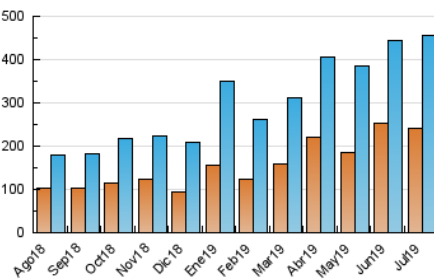

4.3 Por meses

N. únicos / Visitas (x 1000)