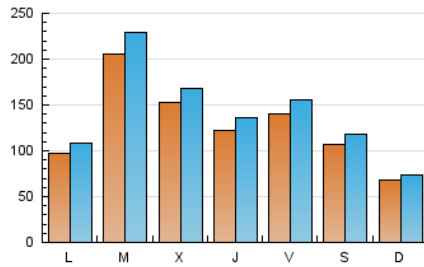

1. Cifras totales y promedios (Nacional)

MES - AÑO	NAVEGADORES UNICOS	VISITAS	PAGINAS
Julio - 2019	232.306	446.338	600.925
PROMEDIO DIARIO	12.997	14.398	19.385
PROMEDIO LUNES-VIERNES	14.480	16.070	21.587
PROMEDIO SABADO-DOMINGO	8.732	9.592	13.054
PAGINAS / VISITAS	1,35		
DURACION MEDIA VISITAS	0:00:49		
DURACION MEDIA PAGINAS	0:02:20		

2. Secciones (Nacional)

	PAGINAS	%
HOME	42.816	7.13 %
RESTO	558.109	92.87 %

3. Por día del mes (Nacional)

Día	N. únicos	Visitas	Páginas	Día	N. únicos	Visitas	Páginas	Día	N. únicos	Visitas	Páginas
1	9.276	10.226	14.067	11	10.427	11.506	15.340	21	6.550	7.224	9.553
2	14.754	16.590	22.509	12	12.351	13.435	17.487	22	9.370	10.785	14.658
3	20.838	23.478	32.026	13	8.355	9.231	12.696	23	42.067	46.295	57.656
4	10.790	12.328	17.058	14	6.548	7.149	9.990	24	15.491	16.657	21.359
5	9.342	10.409	14.569	15	8.422	9.360	12.753	25	13.399	14.832	19.743
6	10.948	12.181	16.073	16	16.135	17.963	24.333	26	21.233	23.863	33.369
7	7.933	8.707	11.802	17	12.272	13.338	17.933	27	15.644	16.979	23.281
8	12.663	14.113	19.967	18	14.341	15.758	21.453	28	5.958	6.555	9.270
9	21.492	24.061	32.746	19	13.231	14.380	19.475	29	8.726	9.788	13.587
10	13.930	15.556	20.746	20	7.918	8.713	11.767	30	8.639	9.659	13.385
								31	13.853	15.219	20.274

4. Gráficas (Nacional)

4.1 Por día de la semana (promedio)

N. únicos / Visitas (x 100)

Páginas (x 100)

4.2 Por franja horaria (promedio)

Visitas (x 1000)

Páginas (x 1000)

4.3 Por meses