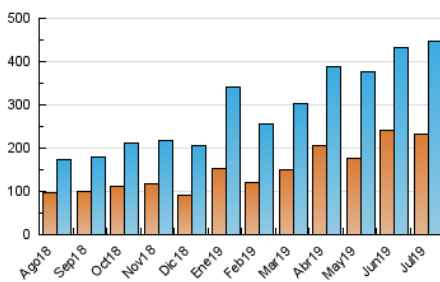

4.3 Por meses

N. únicos / Visitas (x 1000)