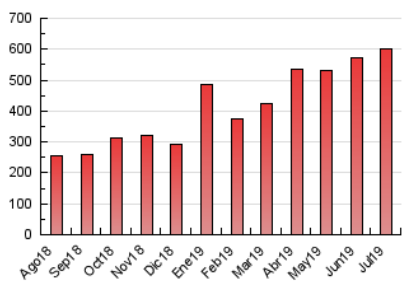

Páginas (x 1000)