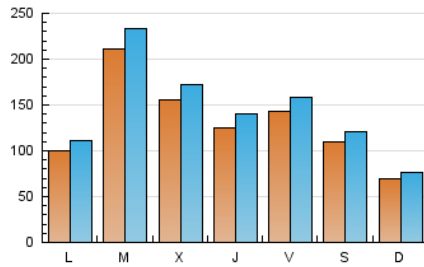

1. Cifras totales y promedios (Nacional e Internacional)

MES - AÑO	NAVEGADORES UNICOS	VISITAS	PAGINAS
Julio - 2019	240.268	457.026	614.361
PROMEDIO DIARIO	13.312	14.743	19.818
PROMEDIO LUNES-VIERNES	14.826	16.446	22.058
PROMEDIO SABADO-DOMINGO	8.960	9.846	13.379
PAGINAS / VISITAS	1,34		
DURACION MEDIA VISITAS	0:00:48		
DURACION MEDIA PAGINAS	0:02:20		

2. Secciones (Nacional e Internacional)

	PAGINAS	%
HOME	43.726	7.12 %
RESTO	570.635	92.88 %

3. Por día del mes (Nacional e Internacional)

Día	N. únicos	Visitas	Páginas	Día	N. únicos	Visitas	Páginas	Día	N. únicos	Visitas	Páginas
1	9.545	10.537	14.431	11	10.734	11.822	15.720	21	6.756	7.439	9.818
2	15.141	16.980	22.987	12	12.630	13.713	17.829	22	9.692	11.129	15.085
3	21.263	23.946	32.615	13	8.566	9.462	12.984	23	42.697	46.972	58.494
4	11.158	12.740	17.557	14	6.698	7.314	10.240	24	15.821	17.025	21.796
5	9.595	10.682	14.899	15	8.685	9.641	13.096	25	13.655	15.168	20.181
6	11.207	12.447	16.410	16	16.551	18.366	24.868	26	21.693	24.413	34.089
7	8.153	8.923	12.085	17	12.671	13.787	18.493	27	16.070	17.426	23.853
8	12.989	14.439	20.383	18	14.712	16.165	21.957	28	6.075	6.768	9.533
9	21.961	24.534	33.372	19	13.541	14.719	19.926	29	8.999	10.097	13.991
10	14.340	15.976	21.271	20	8.155	8.986	12.105	30	8.890	9.936	13.718
								31	14.029	15.474	20.575

4. Gráficas (Nacional e Internacional)

4.1 Por día de la semana (promedio)

N. únicos / Visitas (x 100)

Páginas (x 100)

4.2 Por franja horaria (promedio)

Visitas (x 1000)

Páginas (x 1000)

4.3 Por meses