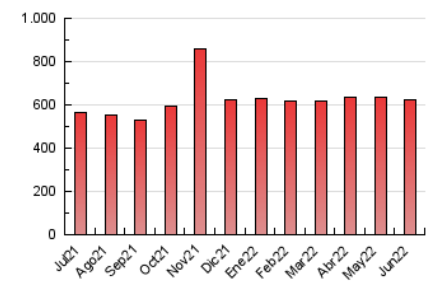

1. Cifras totales y promedios (Nacional)

MES - AÑO	NAVEGADORES UNICOS	VISITAS	PAGINAS
Junio - 2022	183.559	396.831	622.430
PROMEDIO DIARIO	11.123	13.228	20.748
PROMEDIO LUNES-VIERNES	11.593	13.829	21.703
PROMEDIO SABADO-DOMINGO	9.829	11.574	18.120
PAGINAS / VISITAS	1,57		
DURACION MEDIA VISITAS	0:01:18		
DURACION MEDIA PAGINAS	0:02:17		

2. Secciones (Nacional)

	PAGINAS	%
HOME	98.329	15.80 %
RESTO	524.101	84.20 %

3. Por día del mes (Nacional)

Día	N. únicos	Visitas	Páginas	Día	N. únicos	Visitas	Páginas	Día	N. únicos	Visitas	Páginas
1	15.590	18.031	27.183	11	9.995	11.802	18.738	21	11.649	13.932	21.605
2	12.381	14.288	21.510	12	9.670	11.321	17.676	22	11.470	13.947	23.230
3	10.178	12.184	19.146	13	11.769	13.678	21.052	23	10.711	12.808	19.922
4	8.693	10.324	16.886	14	8.232	10.023	15.924	24	8.275	10.011	15.806
5	9.037	10.587	17.147	15	7.065	8.772	13.910	25	7.993	9.563	14.645
6	11.815	14.069	22.214	16	13.402	15.917	25.269	26	7.768	9.294	13.640
7	14.806	17.618	27.892	17	17.152	19.580	30.495	27	9.134	11.403	17.866
8	13.119	15.821	24.967	18	10.977	13.023	20.498	28	10.915	13.344	20.569
9	11.821	14.120	22.263	19	14.495	16.675	25.730	29	9.187	11.236	17.572
10	14.037	16.597	25.919	20	11.775	14.046	22.692	30	10.564	12.817	20.464

4. Gráficas (Nacional)

4.1 Por día de la semana (promedio)

N. únicos / Visitas (x 100)

Páginas (x 100)

4.2 Por franja horaria (promedio)

Visitas_ (x 1000)

Páginas (x 1000)

4.3 Por meses

N. únicos / Visitas (x 1000)

Páginas (x 1000)

5. Observaciones

Este Medio Electrónico de Comunicación ha sido medido por la herramienta Google Analytics de Google

6. Definiciones básicas (Para más información ver Normas Técnicas para el Control de los Medios Electrónicos de Comunicación)