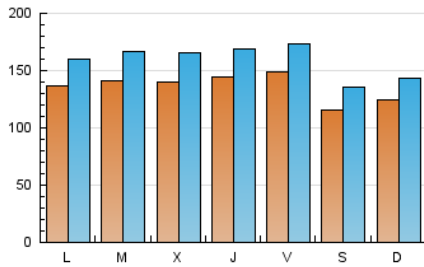

1. Cifras totales y promedios (Nacional e Internacional)

MES - AÑO	NAVEGADORES UNICOS	VISITAS	PAGINAS
Junio - 2022	251.168	478.527	718.520
PROMEDIO DIARIO	13.631	15.951	23.951
PROMEDIO LUNES-VIERNES	14.221	16.685	25.062
PROMEDIO SABADO-DOMINGO	12.008	13.933	20.895
PAGINAS / VISITAS	1,50		
DURACION MEDIA VISITAS	0:01:12		
DURACION MEDIA PAGINAS	0:02:24		

2. Secciones (Nacional e Internacional)

	PAGINAS	%
HOME	100.027	13.92 %
RESTO	618.493	86.08 %

3. Por día del mes (Nacional e Internacional)

Día	N. únicos	Visitas	Páginas	Día	N. únicos	Visitas	Páginas	Día	N. únicos	Visitas	Páginas
1	18.302	20.925	30.552	11	12.276	14.187	21.589	21	14.146	16.642	24.791
2	15.197	17.358	25.116	12	11.838	13.701	20.510	22	14.043	16.809	26.577
3	12.725	14.973	22.406	13	14.384	16.548	24.362	23	13.415	15.629	23.212
4	11.049	12.834	19.887	14	10.959	13.010	19.464	24	10.556	12.486	18.740
5	11.363	13.093	20.085	15	9.823	11.723	17.378	25	9.995	11.770	17.200
6	14.541	17.068	25.719	16	15.968	18.731	28.607	26	9.795	11.502	16.183
7	17.819	20.926	31.854	17	19.642	22.299	33.695	27	11.463	13.979	20.943
8	16.323	19.173	28.914	18	13.120	15.418	23.287	28	13.476	16.084	23.772
9	14.595	17.254	25.945	19	16.629	18.956	28.420	29	11.684	13.883	20.708
10	16.723	19.536	29.426	20	14.170	16.625	25.723	30	12.900	15.405	23.455

4. Gráficas (Nacional e Internacional)

4.1 Por día de la semana (promedio)

N. únicos / Visitas (x 100)

Páginas (x 100)

4.2 Por franja horaria (promedio)

Visitas_ (x 1000)

Páginas (x 1000)

4.3 Por meses