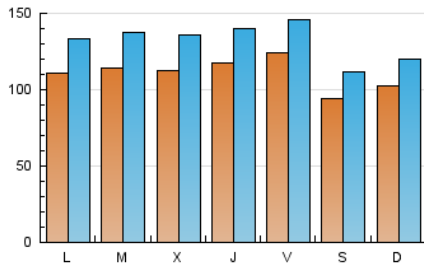

1. Cifras totales y promedios (Nacional)

MES - AÑO	NAVEGADORES UNICOS	VISITAS	PAGINAS
Junio - 2022	183.559	396.831	622.430
PROMEDIO DIARIO	11.123	13.228	20.748
PROMEDIO LUNES-VIERNES	11.593	13.829	21.703
PROMEDIO SABADO-DOMINGO	9.829	11.574	18.120
PAGINAS / VISITAS	1,57		
DURACION MEDIA VISITAS	0:01:18		
DURACION MEDIA PAGINAS	0:02:17		

2. Secciones (Nacional)

	PAGINAS	%
HOME	98.329	15.80 %
RESTO	524.101	84.20 %

3. Por día del mes (Nacional)

Día	N. únicos	Visitas	Páginas	Día	N. únicos	Visitas	Páginas	Día	N. únicos	Visitas	Páginas
1	15.590	18.031	27.183	11	9.995	11.802	18.738	21	11.649	13.932	21.605
2	12.381	14.288	21.510	12	9.670	11.321	17.676	22	11.470	13.947	23.230
3	10.178	12.184	19.146	13	11.769	13.678	21.052	23	10.711	12.808	19.922
4	8.693	10.324	16.886	14	8.232	10.023	15.924	24	8.275	10.011	15.806
5	9.037	10.587	17.147	15	7.065	8.772	13.910	25	7.993	9.563	14.645
6	11.815	14.069	22.214	16	13.402	15.917	25.269	26	7.768	9.294	13.640
7	14.806	17.618	27.892	17	17.152	19.580	30.495	27	9.134	11.403	17.866
8	13.119	15.821	24.967	18	10.977	13.023	20.498	28	10.915	13.344	20.569
9	11.821	14.120	22.263	19	14.495	16.675	25.730	29	9.187	11.236	17.572
10	14.037	16.597	25.919	20	11.775	14.046	22.692	30	10.564	12.817	20.464

4. Gráficas (Nacional)

4.1 Por día de la semana (promedio)

N. únicos / Visitas (x 100)

Páginas (x 100)

4.2 Por franja horaria (promedio)

Visitas_ (x 1000)

Páginas (x 1000)

4.3 Por meses