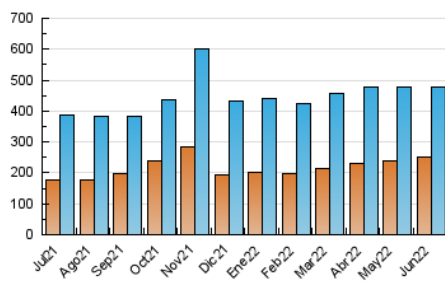

4.3 Por meses

N. únicos / Visitas (x 1000)