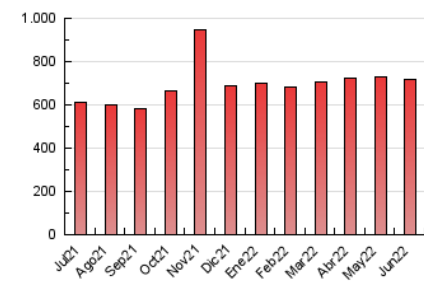

Páginas (x 1000)