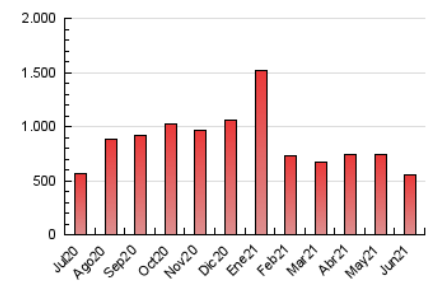

1. Cifras totales y promedios (Nacional)

MES - AÑO	NAVEGADORES UNICOS	VISITAS	PAGINAS
Junio - 2021	135.343	342.430	555.292
PROMEDIO DIARIO	9.177	11.414	18.510
PROMEDIO LUNES-VIERNES	10.105	12.639	20.629
PROMEDIO SABADO-DOMINGO	6.627	8.046	12.682
PAGINAS / VISITAS	1,62		
DURACION MEDIA VISITAS	0:01:19		
DURACION MEDIA PAGINAS	0:02:07		

2. Secciones (Nacional)

	PAGINAS	%
HOME	102.891	18.53 %
RESTO	452.401	81.47 %

3. Por día del mes (Nacional)

Día	N. únicos	Visitas	Páginas	Día	N. únicos	Visitas	Páginas	Día	N. únicos	Visitas	Páginas
1	7.991	10.405	17.784	11	13.532	16.254	25.453	21	9.665	12.716	21.449
2	8.646	10.830	18.487	12	8.308	9.815	15.194	22	9.678	12.110	20.224
3	8.060	10.083	16.688	13	7.852	9.895	15.689	23	9.761	11.838	19.194
4	12.747	15.043	22.898	14	10.339	13.435	21.910	24	5.883	7.014	10.933
5	7.586	8.926	13.877	15	8.250	10.723	17.613	25	11.512	14.332	22.907
6	7.581	9.246	14.067	16	9.564	12.427	20.269	26	6.694	7.931	12.975
7	9.343	12.078	20.230	17	12.732	15.842	24.588	27	6.247	7.656	12.296
8	8.997	11.463	19.030	18	8.367	10.038	17.084	28	8.161	10.178	16.710
9	12.710	15.650	26.057	19	4.464	5.470	8.651	29	11.750	14.130	22.840
10	10.903	13.955	22.380	20	4.287	5.428	8.706	30	13.714	17.519	29.109

4. Gráficas (Nacional)

4.1 Por día de la semana (promedio)

N. únicos / Visitas (x 100)

Páginas (x 100)

4.2 Por franja horaria (promedio)

Visitas (x 1000)

Páginas (x 1000)

4.3 Por meses

N. únicos / Visitas (x 1000)

Páginas (x 1000)

5. Observaciones

Este Medio Electrónico de Comunicación ha sido medido por la herramienta Google Analytics de Google

6. Definiciones básicas (Para más información ver Normas Técnicas para el Control de los Medios Electrónicos de Comunicación)