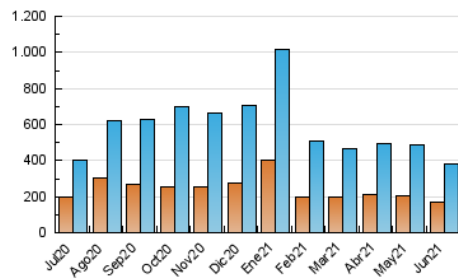

4.3 Por meses

N. únicos / Visitas (x 1000)