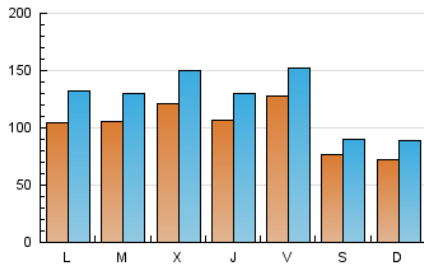

1. Cifras totales y promedios (Nacional e Internacional)

MES - AÑO	NAVEGADORES UNICOS	VISITAS	PAGINAS
Junio - 2021	166.144	377.672	596.566
PROMEDIO DIARIO	10.291	12.589	19.886
PROMEDIO LUNES-VIERNES	11.312	13.910	22.121
PROMEDIO SABADO-DOMINGO	7.482	8.955	13.737
PAGINAS / VISITAS	1,58		
DURACION MEDIA VISITAS	0:01:15		
DURACION MEDIA PAGINAS	0:02:10		

2. Secciones (Nacional e Internacional)

	PAGINAS	%
HOME	104.404	17.50 %
RESTO	492.162	82.50 %

3. Por día del mes (Nacional e Internacional)

Día	N. únicos	Visitas	Páginas	Día	N. únicos	Visitas	Páginas	Día	N. únicos	Visitas	Páginas
1	9.297	11.746	19.339	11	14.627	17.464	26.877	21	10.763	13.864	22.772
2	9.989	12.257	20.133	12	9.224	10.792	16.317	22	10.965	13.492	21.851
3	9.301	11.392	18.191	13	8.727	10.809	16.763	23	10.969	13.129	20.710
4	14.104	16.470	24.580	14	11.449	14.617	23.313	24	6.968	8.171	12.236
5	8.688	10.112	15.258	15	9.477	12.019	19.134	25	12.756	15.656	24.484
6	8.368	10.078	15.025	16	10.787	13.746	21.861	26	7.664	8.954	14.160
7	10.382	13.190	21.531	17	14.047	17.238	26.211	27	7.036	8.523	13.298
8	10.107	12.643	20.367	18	9.523	11.247	18.481	28	9.252	11.303	18.073
9	13.903	16.916	27.549	19	5.235	6.282	9.614	29	12.978	15.369	24.314
10	12.205	15.227	23.871	20	4.915	6.092	9.464	30	15.011	18.874	30.789

4. Gráficas (Nacional e Internacional)

4.1 Por día de la semana (promedio)

N. únicos / Visitas (x 100)

Páginas (x 100)

4.2 Por franja horaria (promedio)

Visitas (x 1000)

Páginas (x 1000)

4.3 Por meses