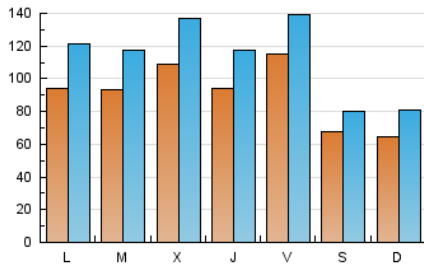

1. Cifras totales y promedios (Nacional)

MES - AÑO	NAVEGADORES UNICOS	VISITAS	PAGINAS
Junio - 2021	135.343	342.430	555.292
PROMEDIO DIARIO	9.177	11.414	18.510
PROMEDIO LUNES-VIERNES	10.105	12.639	20.629
PROMEDIO SABADO-DOMINGO	6.627	8.046	12.682
PAGINAS / VISITAS	1,62		
DURACION MEDIA VISITAS	0:01:19		
DURACION MEDIA PAGINAS	0:02:07		

2. Secciones (Nacional)

	PAGINAS	%
HOME	102.891	18.53 %
RESTO	452.401	81.47 %

3. Por día del mes (Nacional)

Día	N. únicos	Visitas	Páginas	Día	N. únicos	Visitas	Páginas	Día	N. únicos	Visitas	Páginas
1	7.991	10.405	17.784	11	13.532	16.254	25.453	21	9.665	12.716	21.449
2	8.646	10.830	18.487	12	8.308	9.815	15.194	22	9.678	12.110	20.224
3	8.060	10.083	16.688	13	7.852	9.895	15.689	23	9.761	11.838	19.194
4	12.747	15.043	22.898	14	10.339	13.435	21.910	24	5.883	7.014	10.933
5	7.586	8.926	13.877	15	8.250	10.723	17.613	25	11.512	14.332	22.907
6	7.581	9.246	14.067	16	9.564	12.427	20.269	26	6.694	7.931	12.975
7	9.343	12.078	20.230	17	12.732	15.842	24.588	27	6.247	7.656	12.296
8	8.997	11.463	19.030	18	8.367	10.038	17.084	28	8.161	10.178	16.710
9	12.710	15.650	26.057	19	4.464	5.470	8.651	29	11.750	14.130	22.840
10	10.903	13.955	22.380	20	4.287	5.428	8.706	30	13.714	17.519	29.109

4. Gráficas (Nacional)

4.1 Por día de la semana (promedio)

N. únicos / Visitas (x 100)

Páginas (x 100)

4.2 Por franja horaria (promedio)

Visitas (x 1000)

Páginas (x 1000)

4.3 Por meses