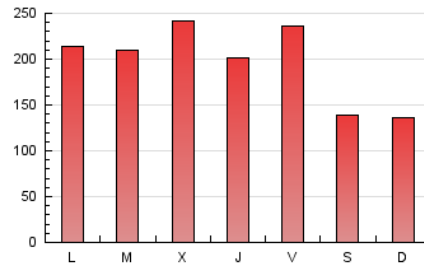

1. Cifras totales y promedios (Nacional e Internacional)

MES - AÑO	NAVEGADORES UNICOS	VISITAS	PAGINAS
Junio - 2021	166.144	377.672	596.566
PROMEDIO DIARIO	10.291	12.589	19.886
PROMEDIO LUNES-VIERNES	11.312	13.910	22.121
PROMEDIO SABADO-DOMINGO	7.482	8.955	13.737
PAGINAS / VISITAS	1,58		
DURACION MEDIA VISITAS	0:01:15		
DURACION MEDIA PAGINAS	0:02:10		

2. Secciones (Nacional e Internacional)

	PAGINAS	%
HOME	104.404	17.50 %
RESTO	492.162	82.50 %

3. Por día del mes (Nacional e Internacional)

Día	N. únicos	Visitas	Páginas	Día	N. únicos	Visitas	Páginas	Día	N. únicos	Visitas	Páginas
1	9.297	11.746	19.339	11	14.627	17.464	26.877	21	10.763	13.864	22.772
2	9.989	12.257	20.133	12	9.224	10.792	16.317	22	10.965	13.492	21.851
3	9.301	11.392	18.191	13	8.727	10.809	16.763	23	10.969	13.129	20.710
4	14.104	16.470	24.580	14	11.449	14.617	23.313	24	6.968	8.171	12.236
5	8.688	10.112	15.258	15	9.477	12.019	19.134	25	12.756	15.656	24.484
6	8.368	10.078	15.025	16	10.787	13.746	21.861	26	7.664	8.954	14.160
7	10.382	13.190	21.531	17	14.047	17.238	26.211	27	7.036	8.523	13.298
8	10.107	12.643	20.367	18	9.523	11.247	18.481	28	9.252	11.303	18.073
9	13.903	16.916	27.549	19	5.235	6.282	9.614	29	12.978	15.369	24.314
10	12.205	15.227	23.871	20	4.915	6.092	9.464	30	15.011	18.874	30.789

4. Gráficas (Nacional e Internacional)

4.1 Por día de la semana (promedio)

N. únicos / Visitas (x 100)

Páginas (x 100)

4.2 Por franja horaria (promedio)

Visitas (x 1000)

Páginas (x 1000)

4.3 Por meses