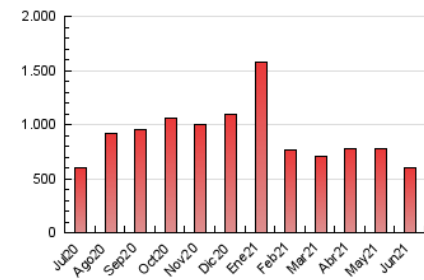

Páginas (x 1000)