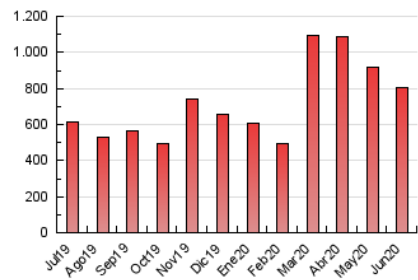

Páginas (x 1000)