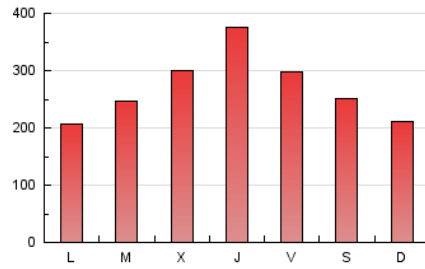

1. Cifras totales y promedios (Nacional e Internacional)

MES - AÑO	NAVEGADORES UNICOS	VISITAS	PAGINAS
Junio - 2020	295.104	542.281	801.296
PROMEDIO DIARIO	15.731	18.076	26.710
PROMEDIO LUNES-VIERNES	16.485	18.987	28.035
PROMEDIO SABADO-DOMINGO	13.656	15.572	23.066
PAGINAS / VISITAS	1,48		
DURACION MEDIA VISITAS	0:01:01		
DURACION MEDIA PAGINAS	0:02:08		

2. Secciones (Nacional e Internacional)

	PAGINAS	%
HOME	80.116	10.00 %
RESTO	721.180	90.00 %

3. Por día del mes (Nacional e Internacional)

Día	N. únicos	Visitas	Páginas	Día	N. únicos	Visitas	Páginas	Día	N. únicos	Visitas	Páginas
1	12.677	15.311	23.271	11	12.506	15.057	23.803	21	9.462	11.122	16.461
2	14.402	16.633	24.960	12	19.442	23.031	34.434	22	8.295	9.802	14.363
3	27.553	30.216	43.208	13	24.682	28.756	43.730	23	8.789	10.542	16.142
4	51.455	54.892	77.265	14	16.112	18.518	28.447	24	14.407	17.385	27.027
5	29.869	32.157	45.219	15	14.228	17.363	25.936	25	13.531	16.498	25.599
6	17.169	18.491	26.923	16	22.303	25.926	37.344	26	11.898	14.027	21.090
7	12.213	14.538	22.088	17	20.546	24.073	35.514	27	9.436	10.792	15.705
8	9.967	11.882	18.403	18	13.469	15.690	23.581	28	11.343	12.405	17.070
9	7.970	9.527	14.664	19	10.971	12.829	18.707	29	12.122	14.545	21.674
10	7.819	9.487	14.086	20	8.833	9.950	14.102	30	18.449	20.836	30.480

4. Gráficas (Nacional e Internacional)

4.1 Por día de la semana (promedio)

N. únicos / Visitas (x 100)

Páginas (x 100)

4.2 Por franja horaria (promedio)

Visitas (x 1000)

Páginas (x 1000)

4.3 Por meses