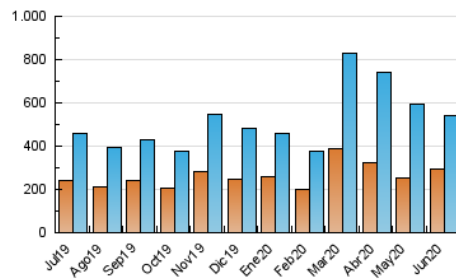

4.3 Por meses

N. únicos / Visitas (x 1000)