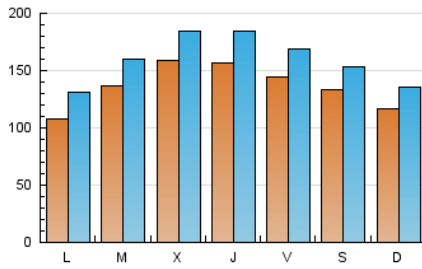

1. Cifras totales y promedios (Nacional)

MES - AÑO	NAVEGADORES UNICOS	VISITAS	PAGINAS
Junio - 2020	231.773	475.552	713.026
PROMEDIO DIARIO	13.541	15.852	23.768
PROMEDIO LUNES-VIERNES	13.910	16.372	24.564
PROMEDIO SABADO-DOMINGO	12.528	14.421	21.577
PAGINAS / VISITAS	1,50		
DURACION MEDIA VISITAS	0:01:06		
DURACION MEDIA PAGINAS	0:02:13		

2. Secciones (Nacional)

	PAGINAS	%
HOME	79.004	11.08 %
RESTO	634.022	88.92 %

3. Por día del mes (Nacional)

Día	N. únicos	Visitas	Páginas	Día	N. únicos	Visitas	Páginas	Día	N. únicos	Visitas	Páginas
1	11.927	14.532	22.268	11	11.883	14.403	23.006	21	8.950	10.579	15.748
2	13.593	15.767	23.871	12	18.712	22.288	33.487	22	7.761	9.237	13.631
3	22.690	25.264	36.593	13	23.893	27.923	42.640	23	8.189	9.913	15.367
4	24.986	28.559	41.312	14	15.470	17.800	27.537	24	13.822	16.724	26.183
5	17.490	19.768	28.778	15	13.540	16.639	25.012	25	12.895	15.781	24.723
6	12.546	13.926	20.870	16	21.558	25.125	36.312	26	11.172	13.228	20.101
7	11.544	13.858	21.230	17	19.627	22.998	34.187	27	8.808	10.117	14.877
8	9.303	11.168	17.515	18	12.693	14.880	22.574	28	10.760	11.829	16.355
9	7.431	8.950	13.951	19	10.299	12.151	17.877	29	11.519	13.920	20.878
10	7.240	8.865	13.320	20	8.249	9.334	13.358	30	17.686	20.026	29.465

4. Gráficas (Nacional)

4.1 Por día de la semana (promedio)

N. únicos / Visitas (x 100)

Páginas (x 100)

4.2 Por franja horaria (promedio)

Visitas (x 1000)

Páginas (x 1000)

4.3 Por meses