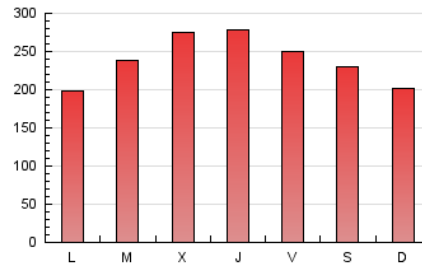

1. Cifras totales y promedios (Nacional)

MES - AÑO	NAVEGADORES UNICOS	VISITAS	PAGINAS
Junio - 2020	231.773	475.552	713.026
PROMEDIO DIARIO	13.541	15.852	23.768
PROMEDIO LUNES-VIERNES	13.910	16.372	24.564
PROMEDIO SABADO-DOMINGO	12.528	14.421	21.577
PAGINAS / VISITAS	1,50		
DURACION MEDIA VISITAS	0:01:06		
DURACION MEDIA PAGINAS	0:02:13		

2. Secciones (Nacional)

	PAGINAS	%
HOME	79.004	11.08 %
RESTO	634.022	88.92 %

3. Por día del mes (Nacional)

Día	N. únicos	Visitas	Páginas	Día	N. únicos	Visitas	Páginas	Día	N. únicos	Visitas	Páginas
1	11.927	14.532	22.268	11	11.883	14.403	23.006	21	8.950	10.579	15.748
2	13.593	15.767	23.871	12	18.712	22.288	33.487	22	7.761	9.237	13.631
3	22.690	25.264	36.593	13	23.893	27.923	42.640	23	8.189	9.913	15.367
4	24.986	28.559	41.312	14	15.470	17.800	27.537	24	13.822	16.724	26.183
5	17.490	19.768	28.778	15	13.540	16.639	25.012	25	12.895	15.781	24.723
6	12.546	13.926	20.870	16	21.558	25.125	36.312	26	11.172	13.228	20.101
7	11.544	13.858	21.230	17	19.627	22.998	34.187	27	8.808	10.117	14.877
8	9.303	11.168	17.515	18	12.693	14.880	22.574	28	10.760	11.829	16.355
9	7.431	8.950	13.951	19	10.299	12.151	17.877	29	11.519	13.920	20.878
10	7.240	8.865	13.320	20	8.249	9.334	13.358	30	17.686	20.026	29.465

4. Gráficas (Nacional)

4.1 Por día de la semana (promedio)

N. únicos / Visitas (x 100)

Páginas (x 100)

4.2 Por franja horaria (promedio)

Visitas (x 1000)

Páginas (x 1000)

4.3 Por meses