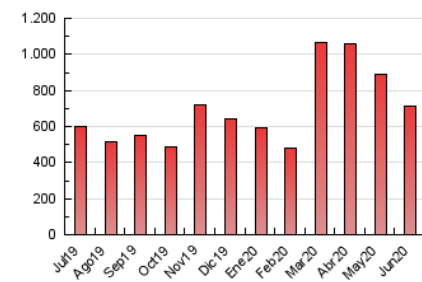

Páginas (x 1000)