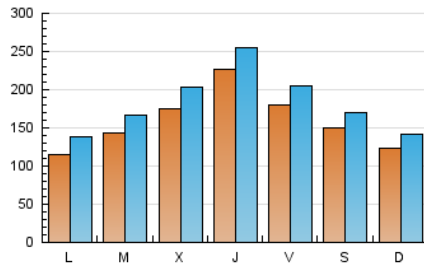

1. Cifras totales y promedios (Nacional e Internacional)

MES - AÑO	NAVEGADORES UNICOS	VISITAS	PAGINAS
Junio - 2020	295.104	542.281	801.296
PROMEDIO DIARIO	15.731	18.076	26.710
PROMEDIO LUNES-VIERNES	16.485	18.987	28.035
PROMEDIO SABADO-DOMINGO	13.656	15.572	23.066
PAGINAS / VISITAS	1,48		
DURACION MEDIA VISITAS	0:01:01		
DURACION MEDIA PAGINAS	0:02:08		

2. Secciones (Nacional e Internacional)

	PAGINAS	%
HOME	80.116	10.00 %
RESTO	721.180	90.00 %

3. Por día del mes (Nacional e Internacional)

Día	N. únicos	Visitas	Páginas	Día	N. únicos	Visitas	Páginas	Día	N. únicos	Visitas	Páginas
1	12.677	15.311	23.271	11	12.506	15.057	23.803	21	9.462	11.122	16.461
2	14.402	16.633	24.960	12	19.442	23.031	34.434	22	8.295	9.802	14.363
3	27.553	30.216	43.208	13	24.682	28.756	43.730	23	8.789	10.542	16.142
4	51.455	54.892	77.265	14	16.112	18.518	28.447	24	14.407	17.385	27.027
5	29.869	32.157	45.219	15	14.228	17.363	25.936	25	13.531	16.498	25.599
6	17.169	18.491	26.923	16	22.303	25.926	37.344	26	11.898	14.027	21.090
7	12.213	14.538	22.088	17	20.546	24.073	35.514	27	9.436	10.792	15.705
8	9.967	11.882	18.403	18	13.469	15.690	23.581	28	11.343	12.405	17.070
9	7.970	9.527	14.664	19	10.971	12.829	18.707	29	12.122	14.545	21.674
10	7.819	9.487	14.086	20	8.833	9.950	14.102	30	18.449	20.836	30.480

4. Gráficas (Nacional e Internacional)

4.1 Por día de la semana (promedio)

N. únicos / Visitas (x 100)

Páginas (x 100)

4.2 Por franja horaria (promedio)

Visitas (x 1000)

Páginas (x 1000)

4.3 Por meses