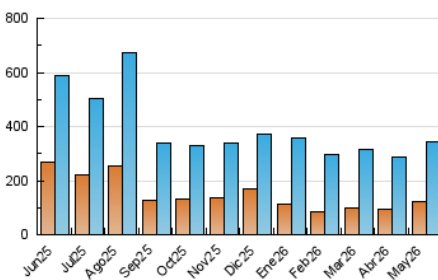

4.3 Por meses

N. únicos / Visitas (x 1000)