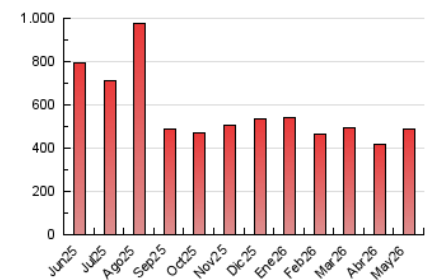

Páginas (x 1000)