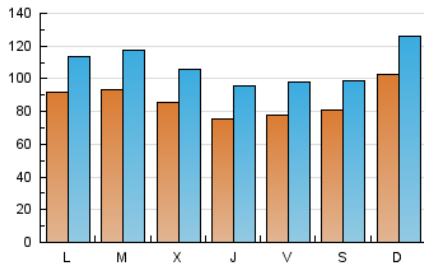

1. Cifras totales y promedios (Nacional e Internacional)

MES - AÑO	NAVEGADORES UNICOS	VISITAS	PAGINAS
Mayo - 2026	124.483	344.480	489.929
PROMEDIO DIARIO	8.684	10.784	15.804
PROMEDIO LUNES-VIERNES	8.444	10.560	15.369
PROMEDIO SABADO-DOMINGO	9.188	11.254	16.718
PAGINAS / VISITAS	1,47		
DURACION MEDIA VISITAS	0:01:49		
TIEMPO INTERACCIÓN MEDIO	0:01:36		

2. Secciones (Nacional e Internacional)

	PAGINAS	%
HOME	110.892	22.63 %
RESTO	379.037	77.37 %

3. Por día del mes (Nacional e Internacional)

Día	N. únicos	Visitas	Páginas	Día	N. únicos	Visitas	Páginas	Día	N. únicos	Visitas	Páginas
1	5.856	7.444	11.274	11	7.582	9.568	14.152	21	6.354	8.110	11.857
2	6.882	8.650	13.378	12	7.084	9.597	13.514	22	7.699	9.686	13.724
3	6.182	7.856	11.261	13	7.439	9.725	13.656	23	11.736	13.731	19.895
4	8.324	10.684	15.406	14	9.706	12.374	18.733	24	12.593	14.573	21.170
5	8.316	10.675	16.430	15	8.615	11.364	17.991	25	13.037	15.515	21.380
6	6.609	8.441	13.253	16	7.822	9.872	15.631	26	14.497	17.059	22.902
7	5.415	6.780	10.959	17	8.249	10.882	16.605	27	13.783	15.921	21.435
8	6.331	8.114	12.157	18	7.655	9.540	14.967	28	8.829	10.849	15.375
9	5.811	7.311	11.522	19	7.563	9.745	14.307	29	10.302	12.393	17.444
10	6.015	7.604	12.753	20	6.335	8.184	11.830	30	8.211	9.952	14.065
								31	18.375	22.111	30.903

4. Gráficas (Nacional e Internacional)

4.1 Por día de la semana (promedio)

N. únicos / Visitas (x 100)

Páginas (x 100)

4.2 Por franja horaria (promedio)

Visitas_ (x 1000)

Páginas (x 1000)

4.3 Por meses