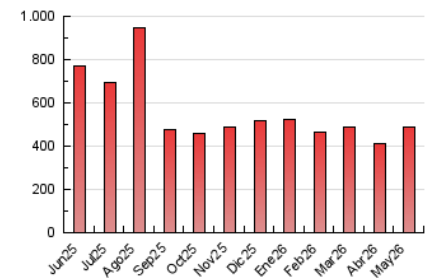

1. Cifras totales y promedios (Nacional)

MES - AÑO	NAVEGADORES UNICOS	VISITAS	PAGINAS
Mayo - 2026	122.753	341.635	486.910
PROMEDIO DIARIO	8.615	10.702	15.707
PROMEDIO LUNES-VIERNES	8.375	10.476	15.270
PROMEDIO SABADO-DOMINGO	9.120	11.176	16.624
PAGINAS / VISITAS	1,47		
DURACION MEDIA VISITAS	0:01:50		
TIEMPO INTERACCIÓN MEDIO	0:01:37		

2. Secciones (Nacional)

	PAGINAS	%
HOME	110.474	22.69 %
RESTO	376.436	77.31 %

3. Por día del mes (Nacional)

Día	N. únicos	Visitas	Páginas	Día	N. únicos	Visitas	Páginas	Día	N. únicos	Visitas	Páginas
1	5.817	7.373	11.214	11	7.529	9.442	14.037	21	6.270	8.007	11.745
2	6.822	8.575	13.287	12	7.020	9.519	13.409	22	7.616	9.598	13.615
3	6.145	7.805	11.200	13	7.377	9.622	13.566	23	11.658	13.646	19.807
4	8.276	10.635	15.324	14	9.631	12.248	18.628	24	12.573	14.525	21.099
5	8.219	10.608	16.321	15	8.538	11.284	17.869	25	12.957	15.418	21.269
6	6.543	8.373	13.168	16	7.757	9.775	15.539	26	14.430	16.957	22.809
7	5.356	6.717	10.876	17	8.164	10.792	16.495	27	13.728	15.854	21.354
8	6.259	8.037	12.060	18	7.585	9.471	14.867	28	8.747	10.783	15.278
9	5.753	7.224	11.417	19	7.480	9.647	14.197	29	10.245	12.299	17.348
10	5.955	7.560	12.656	20	6.245	8.096	11.713	30	8.141	9.851	13.967
								31	18.235	22.006	30.776

4. Gráficas (Nacional)

4.1 Por día de la semana (promedio)

N. únicos / Visitas (x 100)

Páginas (x 100)

4.2 Por franja horaria (promedio)

Visitas_ (x 1000)

Páginas (x 1000)

4.3 Por meses

N. únicos / Visitas (x 1000)

Páginas (x 1000)

5. Observaciones

Este Medio Electrónico de Comunicación ha sido medido por la herramienta Google Analytics de Google (GA4).

6. Definiciones básicas (Para más información ver Normas Técnicas para el Control de los Medios Electrónicos de Comunicación)