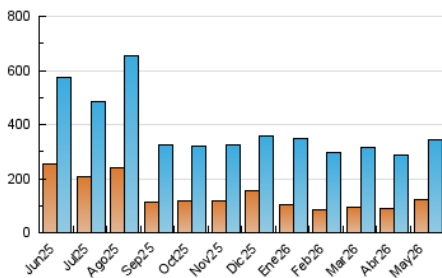

1. Cifras totales y promedios (Nacional)

MES - AÑO	NAVEGADORES UNICOS	VISITAS	PAGINAS
Mayo - 2026	122.753	341.635	486.910
PROMEDIO DIARIO	8.615	10.702	15.707
PROMEDIO LUNES-VIERNES	8.375	10.476	15.270
PROMEDIO SABADO-DOMINGO	9.120	11.176	16.624
PAGINAS / VISITAS	1,47		
DURACION MEDIA VISITAS	0:01:50		
TIEMPO INTERACCIÓN MEDIO	0:01:37		

2. Secciones (Nacional)

	PAGINAS	%
HOME	110.474	22.69 %
RESTO	376.436	77.31 %

3. Por día del mes (Nacional)

Día	N. únicos	Visitas	Páginas	Día	N. únicos	Visitas	Páginas	Día	N. únicos	Visitas	Páginas
1	5.817	7.373	11.214	11	7.529	9.442	14.037	21	6.270	8.007	11.745
2	6.822	8.575	13.287	12	7.020	9.519	13.409	22	7.616	9.598	13.615
3	6.145	7.805	11.200	13	7.377	9.622	13.566	23	11.658	13.646	19.807
4	8.276	10.635	15.324	14	9.631	12.248	18.628	24	12.573	14.525	21.099
5	8.219	10.608	16.321	15	8.538	11.284	17.869	25	12.957	15.418	21.269
6	6.543	8.373	13.168	16	7.757	9.775	15.539	26	14.430	16.957	22.809
7	5.356	6.717	10.876	17	8.164	10.792	16.495	27	13.728	15.854	21.354
8	6.259	8.037	12.060	18	7.585	9.471	14.867	28	8.747	10.783	15.278
9	5.753	7.224	11.417	19	7.480	9.647	14.197	29	10.245	12.299	17.348
10	5.955	7.560	12.656	20	6.245	8.096	11.713	30	8.141	9.851	13.967
								31	18.235	22.006	30.776

4. Gráficas (Nacional)

4.1 Por día de la semana (promedio)

N. únicos / Visitas (x 100)

Páginas (x 100)

4.2 Por franja horaria (promedio)

Visitas_ (x 1000)

Páginas (x 1000)

4.3 Por meses

N. únicos / Visitas (x 1000)

Páginas (x 1000)

5. Observaciones

Este Medio Electrónico de Comunicación ha sido medido por la herramienta Google Analytics de Google (GA4).

6. Definiciones básicas (Para más información ver Normas Técnicas para el Control de los Medios Electrónicos de Comunicación)