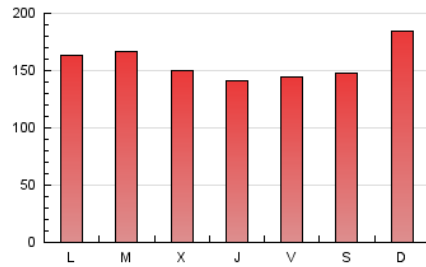

1. Cifras totales y promedios (Nacional)

MES - AÑO	NAVEGADORES UNICOS	VISITAS	PAGINAS
Mayo - 2026	122.753	341.635	486.910
PROMEDIO DIARIO	8.615	10.702	15.707
PROMEDIO LUNES-VIERNES	8.375	10.476	15.270
PROMEDIO SABADO-DOMINGO	9.120	11.176	16.624
PAGINAS / VISITAS	1,47		
DURACION MEDIA VISITAS	0:01:50		
TIEMPO INTERACCIÓN MEDIO	0:01:37		

2. Secciones (Nacional)

	PAGINAS	%
HOME	110.474	22.69 %
RESTO	376.436	77.31 %

3. Por día del mes (Nacional)

Día	N. únicos	Visitas	Páginas	Día	N. únicos	Visitas	Páginas	Día	N. únicos	Visitas	Páginas
1	5.817	7.373	11.214	11	7.529	9.442	14.037	21	6.270	8.007	11.745
2	6.822	8.575	13.287	12	7.020	9.519	13.409	22	7.616	9.598	13.615
3	6.145	7.805	11.200	13	7.377	9.622	13.566	23	11.658	13.646	19.807
4	8.276	10.635	15.324	14	9.631	12.248	18.628	24	12.573	14.525	21.099
5	8.219	10.608	16.321	15	8.538	11.284	17.869	25	12.957	15.418	21.269
6	6.543	8.373	13.168	16	7.757	9.775	15.539	26	14.430	16.957	22.809
7	5.356	6.717	10.876	17	8.164	10.792	16.495	27	13.728	15.854	21.354
8	6.259	8.037	12.060	18	7.585	9.471	14.867	28	8.747	10.783	15.278
9	5.753	7.224	11.417	19	7.480	9.647	14.197	29	10.245	12.299	17.348
10	5.955	7.560	12.656	20	6.245	8.096	11.713	30	8.141	9.851	13.967
								31	18.235	22.006	30.776

4. Gráficas (Nacional)

4.1 Por día de la semana (promedio)

N. únicos / Visitas (x 100)

Páginas (x 100)

4.2 Por franja horaria (promedio)

Visitas_ (x 1000)

Páginas (x 1000)

4.3 Por meses