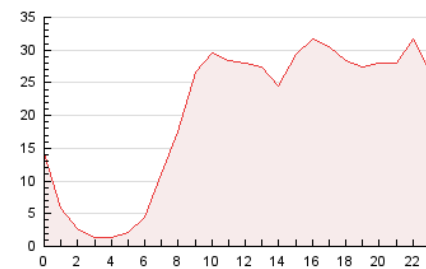

2. Secciones (Nacional)

	PAGINAS	%
HOME	110.474	22.69 %
RESTO	376.436	77.31 %

3. Por día del mes (Nacional)

Día	N. únicos	Visitas	Páginas	Día	N. únicos	Visitas	Páginas	Día	N. únicos	Visitas	Páginas
1	5.817	7.373	11.214	11	7.529	9.442	14.037	21	6.270	8.007	11.745
2	6.822	8.575	13.287	12	7.020	9.519	13.409	22	7.616	9.598	13.615
3	6.145	7.805	11.200	13	7.377	9.622	13.566	23	11.658	13.646	19.807
4	8.276	10.635	15.324	14	9.631	12.248	18.628	24	12.573	14.525	21.099
5	8.219	10.608	16.321	15	8.538	11.284	17.869	25	12.957	15.418	21.269
6	6.543	8.373	13.168	16	7.757	9.775	15.539	26	14.430	16.957	22.809
7	5.356	6.717	10.876	17	8.164	10.792	16.495	27	13.728	15.854	21.354
8	6.259	8.037	12.060	18	7.585	9.471	14.867	28	8.747	10.783	15.278
9	5.753	7.224	11.417	19	7.480	9.647	14.197	29	10.245	12.299	17.348
10	5.955	7.560	12.656	20	6.245	8.096	11.713	30	8.141	9.851	13.967
								31	18.235	22.006	30.776

4. Gráficas (Nacional)

4.1 Por día de la semana (promedio)

N. únicos / Visitas (x 100)

Páginas (x 100)

4.2 Por franja horaria (promedio)

Visitas_ (x 1000)

Páginas (x 1000)

4.3 Por meses

N. únicos / Visitas (x 1000)

Páginas (x 1000)

5. Observaciones

Este Medio Electrónico de Comunicación ha sido medido por la herramienta Google Analytics de Google (GA4).

6. Definiciones básicas (Para más información ver Normas Técnicas para el Control de los Medios Electrónicos de Comunicación)