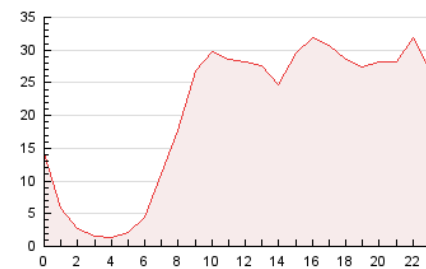

2. Secciones (Nacional e Internacional)

	PAGINAS	%
HOME	110.892	22.63 %
RESTO	379.037	77.37 %

3. Por día del mes (Nacional e Internacional)

Día	N. únicos	Visitas	Páginas	Día	N. únicos	Visitas	Páginas	Día	N. únicos	Visitas	Páginas
1	5.856	7.444	11.274	11	7.582	9.568	14.152	21	6.354	8.110	11.857
2	6.882	8.650	13.378	12	7.084	9.597	13.514	22	7.699	9.686	13.724
3	6.182	7.856	11.261	13	7.439	9.725	13.656	23	11.736	13.731	19.895
4	8.324	10.684	15.406	14	9.706	12.374	18.733	24	12.593	14.573	21.170
5	8.316	10.675	16.430	15	8.615	11.364	17.991	25	13.037	15.515	21.380
6	6.609	8.441	13.253	16	7.822	9.872	15.631	26	14.497	17.059	22.902
7	5.415	6.780	10.959	17	8.249	10.882	16.605	27	13.783	15.921	21.435
8	6.331	8.114	12.157	18	7.655	9.540	14.967	28	8.829	10.849	15.375
9	5.811	7.311	11.522	19	7.563	9.745	14.307	29	10.302	12.393	17.444
10	6.015	7.604	12.753	20	6.335	8.184	11.830	30	8.211	9.952	14.065
								31	18.375	22.111	30.903

4. Gráficas (Nacional e Internacional)

4.1 Por día de la semana (promedio)

N. únicos / Visitas (x 100)

Páginas (x 100)

4.2 Por franja horaria (promedio)

Visitas_ (x 1000)

Páginas (x 1000)

4.3 Por meses