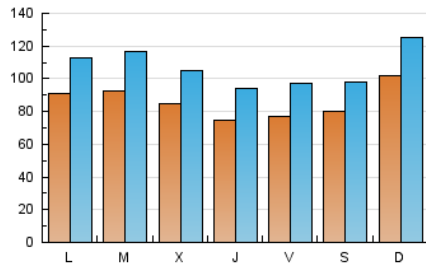

1. Cifras totales y promedios (Nacional)

MES - AÑO	NAVEGADORES UNICOS	VISITAS	PAGINAS
Mayo - 2026	122.753	341.635	486.910
PROMEDIO DIARIO	8.615	10.702	15.707
PROMEDIO LUNES-VIERNES	8.375	10.476	15.270
PROMEDIO SABADO-DOMINGO	9.120	11.176	16.624
PAGINAS / VISITAS	1,47		
DURACION MEDIA VISITAS	0:01:50		
TIEMPO INTERACCIÓN MEDIO	0:01:37		

2. Secciones (Nacional)

	PAGINAS	%
HOME	110.474	22.69 %
RESTO	376.436	77.31 %

3. Por día del mes (Nacional)

Día	N. únicos	Visitas	Páginas	Día	N. únicos	Visitas	Páginas	Día	N. únicos	Visitas	Páginas
1	5.817	7.373	11.214	11	7.529	9.442	14.037	21	6.270	8.007	11.745
2	6.822	8.575	13.287	12	7.020	9.519	13.409	22	7.616	9.598	13.615
3	6.145	7.805	11.200	13	7.377	9.622	13.566	23	11.658	13.646	19.807
4	8.276	10.635	15.324	14	9.631	12.248	18.628	24	12.573	14.525	21.099
5	8.219	10.608	16.321	15	8.538	11.284	17.869	25	12.957	15.418	21.269
6	6.543	8.373	13.168	16	7.757	9.775	15.539	26	14.430	16.957	22.809
7	5.356	6.717	10.876	17	8.164	10.792	16.495	27	13.728	15.854	21.354
8	6.259	8.037	12.060	18	7.585	9.471	14.867	28	8.747	10.783	15.278
9	5.753	7.224	11.417	19	7.480	9.647	14.197	29	10.245	12.299	17.348
10	5.955	7.560	12.656	20	6.245	8.096	11.713	30	8.141	9.851	13.967
								31	18.235	22.006	30.776

4. Gráficas (Nacional)

4.1 Por día de la semana (promedio)

N. únicos / Visitas (x 100)

Páginas (x 100)

4.2 Por franja horaria (promedio)

Visitas_ (x 1000)

Páginas (x 1000)

4.3 Por meses