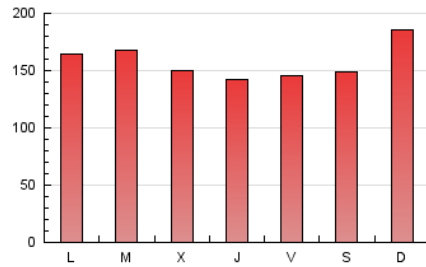

1. Cifras totales y promedios (Nacional e Internacional)

MES - AÑO	NAVEGADORES UNICOS	VISITAS	PAGINAS
Mayo - 2026	124.483	344.480	489.929
PROMEDIO DIARIO	8.684	10.784	15.804
PROMEDIO LUNES-VIERNES	8.444	10.560	15.369
PROMEDIO SABADO-DOMINGO	9.188	11.254	16.718
PAGINAS / VISITAS	1,47		
DURACION MEDIA VISITAS	0:01:49		
TIEMPO INTERACCIÓN MEDIO	0:01:36		

2. Secciones (Nacional e Internacional)

	PAGINAS	%
HOME	110.892	22.63 %
RESTO	379.037	77.37 %

3. Por día del mes (Nacional e Internacional)

Día	N. únicos	Visitas	Páginas	Día	N. únicos	Visitas	Páginas	Día	N. únicos	Visitas	Páginas
1	5.856	7.444	11.274	11	7.582	9.568	14.152	21	6.354	8.110	11.857
2	6.882	8.650	13.378	12	7.084	9.597	13.514	22	7.699	9.686	13.724
3	6.182	7.856	11.261	13	7.439	9.725	13.656	23	11.736	13.731	19.895
4	8.324	10.684	15.406	14	9.706	12.374	18.733	24	12.593	14.573	21.170
5	8.316	10.675	16.430	15	8.615	11.364	17.991	25	13.037	15.515	21.380
6	6.609	8.441	13.253	16	7.822	9.872	15.631	26	14.497	17.059	22.902
7	5.415	6.780	10.959	17	8.249	10.882	16.605	27	13.783	15.921	21.435
8	6.331	8.114	12.157	18	7.655	9.540	14.967	28	8.829	10.849	15.375
9	5.811	7.311	11.522	19	7.563	9.745	14.307	29	10.302	12.393	17.444
10	6.015	7.604	12.753	20	6.335	8.184	11.830	30	8.211	9.952	14.065
								31	18.375	22.111	30.903

4. Gráficas (Nacional e Internacional)

4.1 Por día de la semana (promedio)

N. únicos / Visitas (x 100)

Páginas (x 100)

4.2 Por franja horaria (promedio)

Visitas_ (x 1000)

Páginas (x 1000)

4.3 Por meses