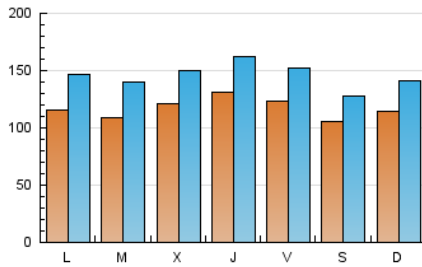

1. Cifras totales y promedios (Nacional)

MES - AÑO	NAVEGADORES UNICOS	VISITAS	PAGINAS
Mayo - 2021	172.110	450.107	736.373
PROMEDIO DIARIO	11.665	14.520	23.754
PROMEDIO LUNES-VIERNES	11.977	15.023	24.631
PROMEDIO SABADO-DOMINGO	11.010	13.463	21.911
PAGINAS / VISITAS	1,64		
DURACION MEDIA VISITAS	0:01:20		
DURACION MEDIA PAGINAS	0:02:05		

2. Secciones (Nacional)

	PAGINAS	%
HOME	116.061	15.76 %
RESTO	620.312	84.24 %

3. Por día del mes (Nacional)

Día	N. únicos	Visitas	Páginas	Día	N. únicos	Visitas	Páginas	Día	N. únicos	Visitas	Páginas
1	12.742	15.891	26.063	11	13.540	17.379	29.394	21	11.915	14.868	24.249
2	10.375	12.581	20.347	12	13.429	16.496	26.680	22	11.542	13.863	22.570
3	8.847	11.625	19.664	13	17.545	21.123	33.732	23	11.301	13.701	21.790
4	8.746	11.780	20.088	14	11.801	14.566	23.790	24	10.663	13.323	21.972
5	17.891	21.950	35.651	15	9.070	10.618	17.221	25	9.571	12.435	21.131
6	14.547	17.942	28.464	16	14.360	17.217	27.037	26	9.423	11.852	18.742
7	10.748	13.165	22.023	17	14.843	18.091	29.423	27	11.669	14.461	22.804
8	9.070	11.251	18.317	18	11.518	14.441	24.319	28	14.923	18.112	28.231
9	11.853	14.990	24.068	19	7.691	9.857	16.062	29	10.223	12.528	21.575
10	13.169	17.422	29.533	20	8.893	11.510	18.941	30	9.559	11.986	20.124
								31	10.144	13.083	22.368

4. Gráficas (Nacional)

4.1 Por día de la semana (promedio)

N. únicos / Visitas (x 100)

Páginas (x 100)

4.2 Por franja horaria (promedio)

Visitas (x 1000)

Páginas (x 1000)

4.3 Por meses