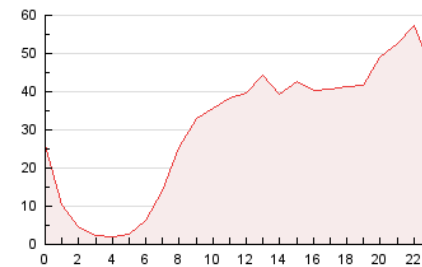

2. Secciones (Nacional)

	PAGINAS	%
HOME	116.061	15.76 %
RESTO	620.312	84.24 %

3. Por día del mes (Nacional)

Día	N. únicos	Visitas	Páginas	Día	N. únicos	Visitas	Páginas	Día	N. únicos	Visitas	Páginas
1	12.742	15.891	26.063	11	13.540	17.379	29.394	21	11.915	14.868	24.249
2	10.375	12.581	20.347	12	13.429	16.496	26.680	22	11.542	13.863	22.570
3	8.847	11.625	19.664	13	17.545	21.123	33.732	23	11.301	13.701	21.790
4	8.746	11.780	20.088	14	11.801	14.566	23.790	24	10.663	13.323	21.972
5	17.891	21.950	35.651	15	9.070	10.618	17.221	25	9.571	12.435	21.131
6	14.547	17.942	28.464	16	14.360	17.217	27.037	26	9.423	11.852	18.742
7	10.748	13.165	22.023	17	14.843	18.091	29.423	27	11.669	14.461	22.804
8	9.070	11.251	18.317	18	11.518	14.441	24.319	28	14.923	18.112	28.231
9	11.853	14.990	24.068	19	7.691	9.857	16.062	29	10.223	12.528	21.575
10	13.169	17.422	29.533	20	8.893	11.510	18.941	30	9.559	11.986	20.124
								31	10.144	13.083	22.368

4. Gráficas (Nacional)

4.1 Por día de la semana (promedio)

N. únicos / Visitas (x 100)

Páginas (x 100)

4.2 Por franja horaria (promedio)

Visitas (x 1000)

Páginas (x 1000)

4.3 Por meses

Página Vista:

Conjunto de ficheros enviado a un usuario como resultado de una petición del mismo recibida por el servidor. Cuando la página está formada por varios marcos (frames), el conjunto de los mismos tendrá, a efectos de cómputo, la consideración de una página unitaria.