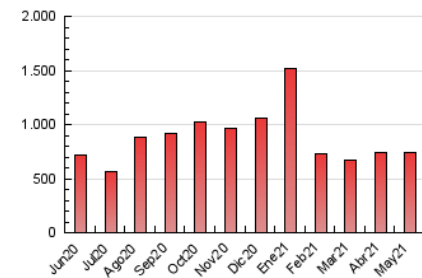

Páginas (x 1000)