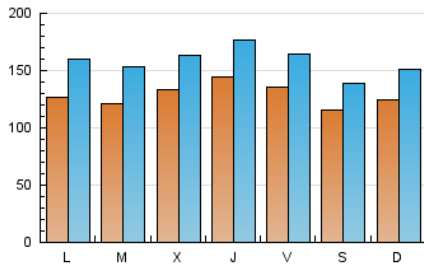

1. Cifras totales y promedios (Nacional e Internacional)

MES - AÑO	NAVEGADORES UNICOS	VISITAS	PAGINAS
Mayo - 2021	203.053	487.934	780.361
PROMEDIO DIARIO	12.819	15.740	25.173
PROMEDIO LUNES-VIERNES	13.207	16.329	26.147
PROMEDIO SABADO-DOMINGO	12.005	14.502	23.127
PAGINAS / VISITAS	1,60		
DURACION MEDIA VISITAS	0:01:17		
DURACION MEDIA PAGINAS	0:02:08		

2. Secciones (Nacional e Internacional)

	PAGINAS	%
HOME	117.177	15.02 %
RESTO	663.184	84.98 %

3. Por día del mes (Nacional e Internacional)

Día	N. únicos	Visitas	Páginas	Día	N. únicos	Visitas	Páginas	Día	N. únicos	Visitas	Páginas
1	13.615	16.824	27.162	11	14.749	18.701	30.956	21	13.088	16.063	25.631
2	11.259	13.520	21.425	12	14.711	17.903	28.328	22	12.630	14.977	23.883
3	9.945	12.803	20.997	13	18.900	22.596	35.435	23	12.443	14.803	23.076
4	9.941	13.082	21.603	14	13.083	15.952	25.384	24	11.946	14.630	23.504
5	19.134	23.296	37.216	15	10.080	11.687	18.493	25	11.126	14.087	23.045
6	15.755	19.217	29.924	16	15.304	18.217	28.206	26	10.750	13.236	20.350
7	11.791	14.232	23.264	17	15.943	19.258	30.809	27	13.084	15.985	24.573
8	10.041	12.296	19.550	18	12.627	15.642	25.736	28	16.236	19.515	29.872
9	12.744	15.980	25.252	19	8.705	10.946	17.299	29	11.349	13.614	22.812
10	14.391	18.683	31.017	20	10.065	12.731	20.305	30	10.581	13.099	21.414
								31	11.369	14.359	23.840

4. Gráficas (Nacional e Internacional)

4.1 Por día de la semana (promedio)

N. únicos / Visitas (x 100)

Páginas (x 100)

4.2 Por franja horaria (promedio)

Visitas (x 1000)

Páginas (x 1000)

4.3 Por meses