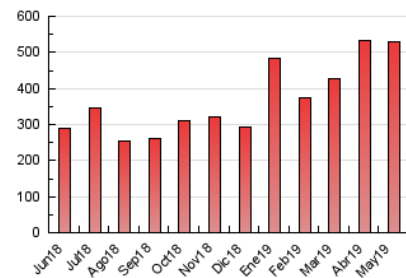

Páginas (x 1000)