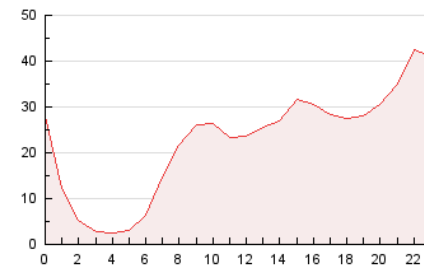

2. Secciones (Nacional e Internacional)

	PAGINAS	%
HOME	45.250	8.31 %
RESTO	498.953	91.69 %

3. Por día del mes (Nacional e Internacional)

Día	N. únicos	Visitas	Páginas	Día	N. únicos	Visitas	Páginas	Día	N. únicos	Visitas	Páginas
1	11.669	13.171	17.878	11	12.435	14.059	19.529	21	13.546	15.418	21.726
2	11.391	12.522	16.742	12	11.104	12.249	16.807	22	11.850	13.249	18.204
3	13.245	14.710	20.013	13	10.225	11.319	16.119	23	10.490	11.955	16.738
4	10.858	12.110	16.767	14	7.221	7.867	11.036	24	14.858	16.799	22.814
5	8.165	9.197	13.100	15	7.435	8.166	11.225	25	8.372	9.180	12.346
6	12.054	13.120	18.089	16	8.358	9.341	13.073	26	10.011	11.385	17.113
7	7.516	8.279	11.463	17	9.703	10.831	14.610	27	19.526	24.455	42.896
8	6.634	7.429	10.644	18	15.183	17.393	23.310	28	10.028	11.103	15.959
9	6.323	6.962	9.837	19	12.564	14.125	19.528	29	10.566	11.775	16.638
10	8.548	9.603	13.463	20	10.115	11.337	15.906	30	17.749	20.293	28.307
								31	15.544	16.882	22.323

4. Gráficas (Nacional e Internacional)

4.1 Por día de la semana (promedio)

N. únicos / Visitas (x 100)

Páginas (x 100)

4.2 Por franja horaria (promedio)

Visitas (x 1000)

Páginas (x 1000)

4.3 Por meses