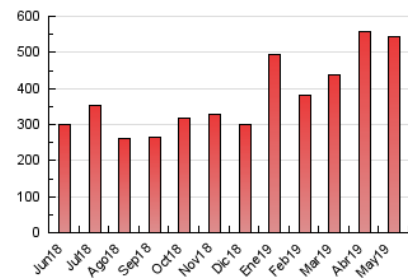

Páginas (x 1000)