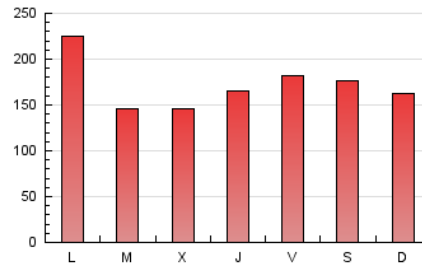

1. Cifras totales y promedios (Nacional)

MES - AÑO	NAVEGADORES UNICOS	VISITAS	PAGINAS
Mayo - 2019	176.779	375.653	530.919
PROMEDIO DIARIO	10.755	12.118	17.126
PROMEDIO LUNES-VIERNES	10.732	12.098	17.188
PROMEDIO SABADO-DOMINGO	10.821	12.176	16.951
PAGINAS / VISITAS	1,41		
DURACION MEDIA VISITAS	0:01:01		
DURACION MEDIA PAGINAS	0:02:27		

2. Secciones (Nacional)

	PAGINAS	%
HOME	44.453	8.37 %
RESTO	486.466	91.63 %

3. Por día del mes (Nacional)

Día	N. únicos	Visitas	Páginas	Día	N. únicos	Visitas	Páginas	Día	N. únicos	Visitas	Páginas
1	11.391	12.839	17.453	11	12.260	13.835	19.230	21	12.847	14.678	20.844
2	11.106	12.107	16.226	12	10.893	11.999	16.494	22	11.447	12.764	17.613
3	12.829	14.296	19.475	13	9.947	11.041	15.777	23	10.154	11.617	16.311
4	10.558	11.814	16.385	14	7.047	7.673	10.802	24	14.517	16.415	22.358
5	7.950	8.973	12.820	15	7.241	7.968	10.976	25	8.188	8.974	12.080
6	11.646	12.696	17.569	16	8.099	9.091	12.795	26	9.701	11.056	16.706
7	7.209	7.947	11.065	17	9.432	10.556	14.259	27	19.135	23.998	42.225
8	6.375	7.170	10.313	18	14.879	17.056	22.884	28	9.814	10.865	15.650
9	6.124	6.749	9.579	19	12.138	13.703	19.007	29	10.333	11.517	16.318
10	8.312	9.371	13.161	20	9.143	10.354	14.691	30	17.463	19.968	27.910
								31	15.220	16.563	21.943

4. Gráficas (Nacional)

4.1 Por día de la semana (promedio)

N. únicos / Visitas (x 100)

Páginas (x 100)

4.2 Por franja horaria (promedio)

Visitas (x 1000)

Páginas (x 1000)

4.3 Por meses