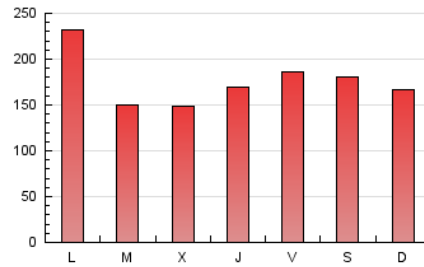

1. Cifras totales y promedios (Nacional e Internacional)

MES - AÑO	NAVEGADORES UNICOS	VISITAS	PAGINAS
Mayo - 2019	185.039	386.284	544.203
PROMEDIO DIARIO	11.074	12.461	17.555
PROMEDIO LUNES-VIERNES	11.069	12.460	17.639
PROMEDIO SABADO-DOMINGO	11.087	12.462	17.313
PAGINAS / VISITAS	1,41		
DURACION MEDIA VISITAS	0:01:00		
DURACION MEDIA PAGINAS	0:02:27		

2. Secciones (Nacional e Internacional)

	PAGINAS	%
HOME	45.250	8.31 %
RESTO	498.953	91.69 %

3. Por día del mes (Nacional e Internacional)

Día	N. únicos	Visitas	Páginas	Día	N. únicos	Visitas	Páginas	Día	N. únicos	Visitas	Páginas
1	11.669	13.171	17.878	11	12.435	14.059	19.529	21	13.546	15.418	21.726
2	11.391	12.522	16.742	12	11.104	12.249	16.807	22	11.850	13.249	18.204
3	13.245	14.710	20.013	13	10.225	11.319	16.119	23	10.490	11.955	16.738
4	10.858	12.110	16.767	14	7.221	7.867	11.036	24	14.858	16.799	22.814
5	8.165	9.197	13.100	15	7.435	8.166	11.225	25	8.372	9.180	12.346
6	12.054	13.120	18.089	16	8.358	9.341	13.073	26	10.011	11.385	17.113
7	7.516	8.279	11.463	17	9.703	10.831	14.610	27	19.526	24.455	42.896
8	6.634	7.429	10.644	18	15.183	17.393	23.310	28	10.028	11.103	15.959
9	6.323	6.962	9.837	19	12.564	14.125	19.528	29	10.566	11.775	16.638
10	8.548	9.603	13.463	20	10.115	11.337	15.906	30	17.749	20.293	28.307
								31	15.544	16.882	22.323

4. Gráficas (Nacional e Internacional)

4.1 Por día de la semana (promedio)

N. únicos / Visitas (x 100)

Páginas (x 100)

4.2 Por franja horaria (promedio)

Visitas (x 1000)

Páginas (x 1000)

4.3 Por meses