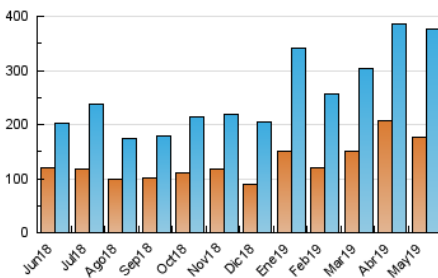

4.3 Por meses

N. únicos / Visitas (x 1000)