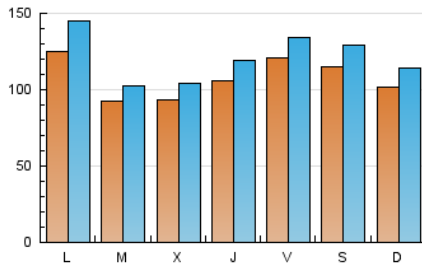

1. Cifras totales y promedios (Nacional)

MES - AÑO	NAVEGADORES UNICOS	VISITAS	PAGINAS
Mayo - 2019	176.779	375.653	530.919
PROMEDIO DIARIO	10.755	12.118	17.126
PROMEDIO LUNES-VIERNES	10.732	12.098	17.188
PROMEDIO SABADO-DOMINGO	10.821	12.176	16.951
PAGINAS / VISITAS	1,41		
DURACION MEDIA VISITAS	0:01:01		
DURACION MEDIA PAGINAS	0:02:27		

2. Secciones (Nacional)

	PAGINAS	%
HOME	44.453	8.37 %
RESTO	486.466	91.63 %

3. Por día del mes (Nacional)

Día	N. únicos	Visitas	Páginas	Día	N. únicos	Visitas	Páginas	Día	N. únicos	Visitas	Páginas
1	11.391	12.839	17.453	11	12.260	13.835	19.230	21	12.847	14.678	20.844
2	11.106	12.107	16.226	12	10.893	11.999	16.494	22	11.447	12.764	17.613
3	12.829	14.296	19.475	13	9.947	11.041	15.777	23	10.154	11.617	16.311
4	10.558	11.814	16.385	14	7.047	7.673	10.802	24	14.517	16.415	22.358
5	7.950	8.973	12.820	15	7.241	7.968	10.976	25	8.188	8.974	12.080
6	11.646	12.696	17.569	16	8.099	9.091	12.795	26	9.701	11.056	16.706
7	7.209	7.947	11.065	17	9.432	10.556	14.259	27	19.135	23.998	42.225
8	6.375	7.170	10.313	18	14.879	17.056	22.884	28	9.814	10.865	15.650
9	6.124	6.749	9.579	19	12.138	13.703	19.007	29	10.333	11.517	16.318
10	8.312	9.371	13.161	20	9.143	10.354	14.691	30	17.463	19.968	27.910
								31	15.220	16.563	21.943

4. Gráficas (Nacional)

4.1 Por día de la semana (promedio)

N. únicos / Visitas (x 100)

Páginas (x 100)

4.2 Por franja horaria (promedio)

Visitas (x 1000)

Páginas (x 1000)

4.3 Por meses