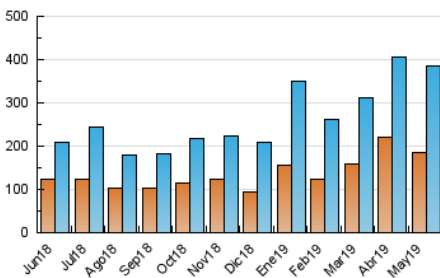

4.3 Por meses

N. únicos / Visitas (x 1000)