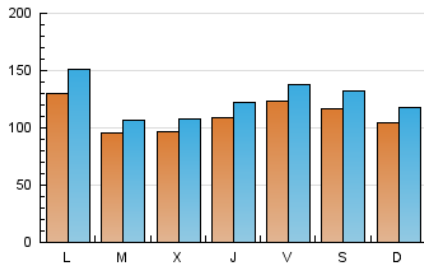

1. Cifras totales y promedios (Nacional e Internacional)

MES - AÑO	NAVEGADORES UNICOS	VISITAS	PAGINAS
Mayo - 2019	185.039	386.284	544.203
PROMEDIO DIARIO	11.074	12.461	17.555
PROMEDIO LUNES-VIERNES	11.069	12.460	17.639
PROMEDIO SABADO-DOMINGO	11.087	12.462	17.313
PAGINAS / VISITAS	1,41		
DURACION MEDIA VISITAS	0:01:00		
DURACION MEDIA PAGINAS	0:02:27		

2. Secciones (Nacional e Internacional)

	PAGINAS	%
HOME	45.250	8.31 %
RESTO	498.953	91.69 %

3. Por día del mes (Nacional e Internacional)

Día	N. únicos	Visitas	Páginas	Día	N. únicos	Visitas	Páginas	Día	N. únicos	Visitas	Páginas
1	11.669	13.171	17.878	11	12.435	14.059	19.529	21	13.546	15.418	21.726
2	11.391	12.522	16.742	12	11.104	12.249	16.807	22	11.850	13.249	18.204
3	13.245	14.710	20.013	13	10.225	11.319	16.119	23	10.490	11.955	16.738
4	10.858	12.110	16.767	14	7.221	7.867	11.036	24	14.858	16.799	22.814
5	8.165	9.197	13.100	15	7.435	8.166	11.225	25	8.372	9.180	12.346
6	12.054	13.120	18.089	16	8.358	9.341	13.073	26	10.011	11.385	17.113
7	7.516	8.279	11.463	17	9.703	10.831	14.610	27	19.526	24.455	42.896
8	6.634	7.429	10.644	18	15.183	17.393	23.310	28	10.028	11.103	15.959
9	6.323	6.962	9.837	19	12.564	14.125	19.528	29	10.566	11.775	16.638
10	8.548	9.603	13.463	20	10.115	11.337	15.906	30	17.749	20.293	28.307
								31	15.544	16.882	22.323

4. Gráficas (Nacional e Internacional)

4.1 Por día de la semana (promedio)

N. únicos / Visitas (x 100)

Páginas (x 100)

4.2 Por franja horaria (promedio)

Visitas (x 1000)

Páginas (x 1000)

4.3 Por meses